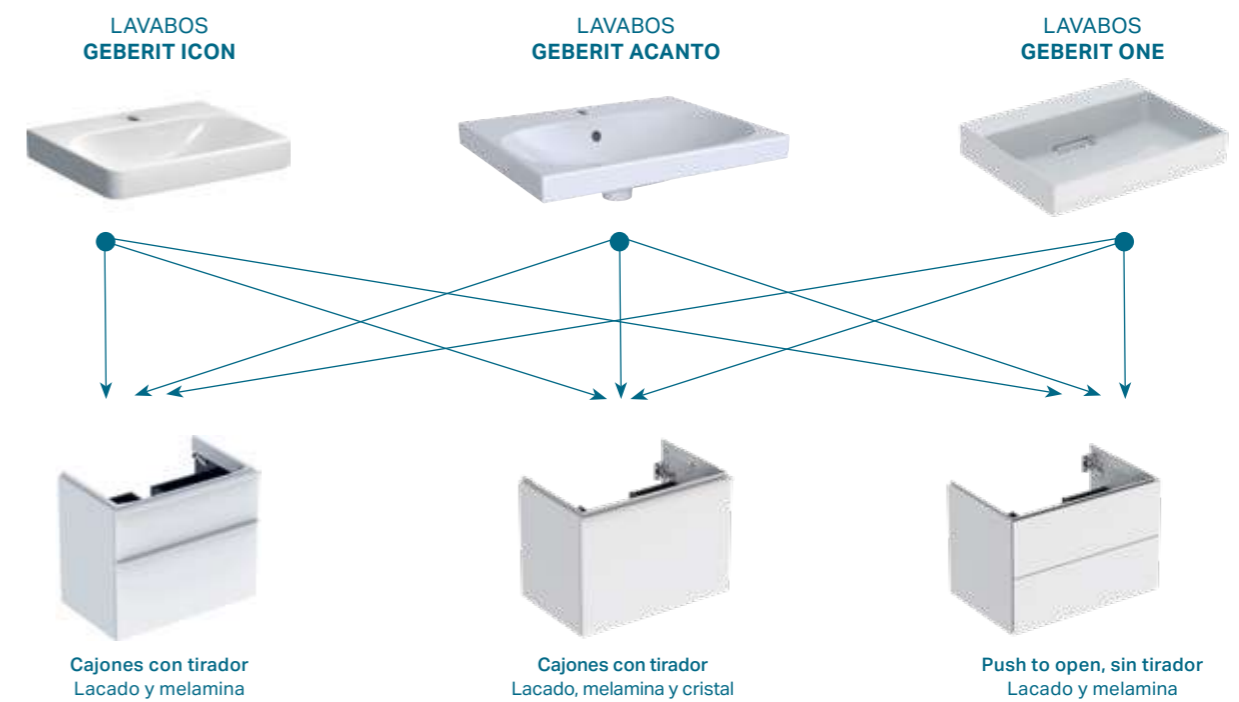

↑ Lavabo Geberit Acanto y mueble Geberit ONE

↑ Lavabo y mueble Geberit iCon

GAMA DE LABAVOS Y MUEBLES

GEBERIT MIX & MATCH

Geberit ofrece ahora toda una serie de opciones diferentes para adaptar la zona de lavabo a las preferencias personales de los clientes, tanto en términos de diseño como de funcionalidad. Con Mix & Match, ahora se pueden combinar muebles de baño, lavabos, espejos y accesorios de forma modular en diferentes series.

El surtido de lavabos Mix & Match incluye muebles de baño y lavabos de las series de baño Geberit ONE, Acanto e iCon, todos ellos perfectamente armonizados de una serie a otra.

↑ Mueble Geberit iCon

↑ Lavabo Geberit Acanto