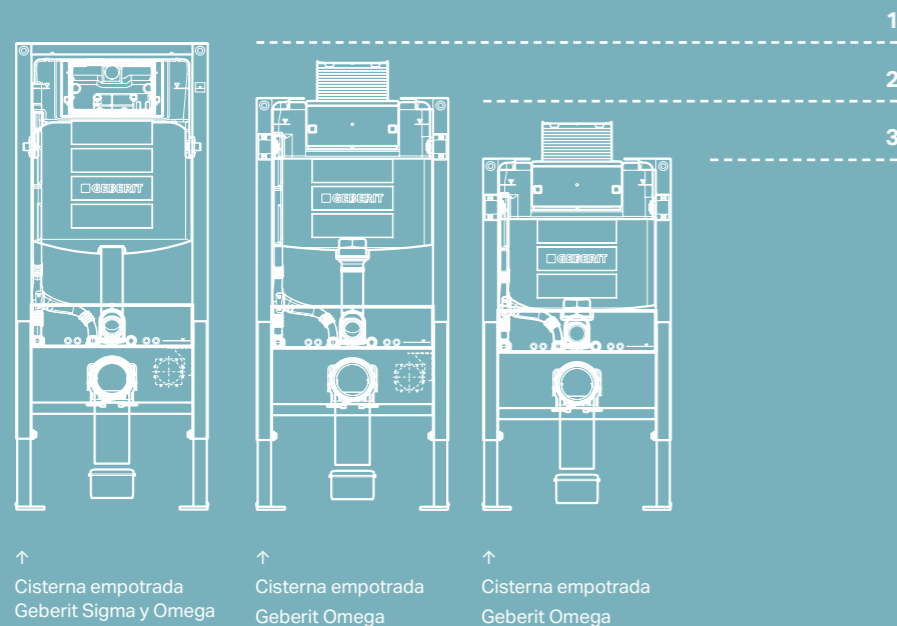

CISTERNAS EMPOTRADAS GEBERIT

TECNOLOGÍA SUIZA DETRÁS DE LA PARED

La tecnología de descarga de Geberit - el número uno europeo en el campo de la tecnología para el baño - va unida a la sostenibilidad, la fiabilidad y la conservación de los recursos. La tecnología de descarga de Geberit ahorra agua gracias al sistema de doble descarga y ofrece una alta fiabilidad, con 10 años de garantía y con una disponibilidad de repuestos garantizada de 50 años, en todas las piezas mecánicas reemplazables de las cisternas empotradas y los pulsadores. Las cisternas empotradas Geberit están disponibles en diferentes alturas para adaptarse a cada baño. Las cisternas están preparadas para la instalación de productos que

requieren conexiones eléctricas, esto quiere decir que inodoros bidé, unidades de eliminación de olores, luces de orientación, pulsadores sin contacto y otros dispositivos se pueden instalar de forma rápida y sencilla. Además, las principales cisternas empotradas Geberit vienen equipadas con un codo de desagüe en PVC para facilitar la conexión a la evacuación existente. Con una gran variedad de inodoros, encontrarás la solución perfecta "delante de la pared" para conseguir el baño de tus sueños.

www.geberit.es/cisternasempotradas

TECNOLOGÍA DE DESCARGA GEBERIT