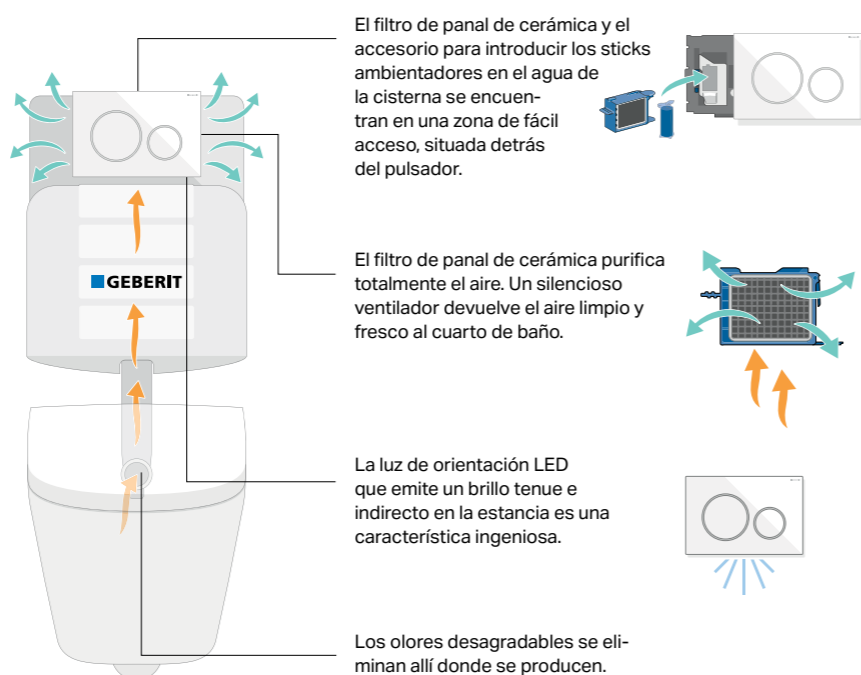

Inodoro y bidé al suelo Geberit iCon

GEBERIT DUOFRESH

MEJOR SIN OLORES

LOS OLORES DESAGRADABLES EN EL BAÑO SON COSA DEL PASADO

Lo que ya existe desde hace tiempo en las cocinas, ahora se puede aplicar en el baño. Una forma efectiva de deshacerse de los olores desagradables. El módulo Geberit DuoFresh atrapa los malos olores directamente en el inodoro, limpia el aire en un filtro de panel de cerámica y lo devuelve a la habitación. Esto evita que los olores desagradables se propaguen por todo el baño y ya no hace falta abrir las ventanas o usar ambientadores. Gracias al sensor de proximidad, el sistema de eliminación de olores se enciende automáticamente tan pronto como alguien se sienta en el inodoro. Benefíciate de una mayor comodidad gracias a la luz de orientación LED y a la inserción de pastillas activas en la cisterna. El módulo Geberit DuoFresh se puede instalar fácilmente en cualquier cisterna Geberit Sigma y se puede combinar con casi cualquier pulsador de la gama Sigma.

MÓDULO GEBERIT DUOFRESH

VER VÍDEO DE INSTALACIÓN Y MANTENIMIENTO

MÓDULO GEBERIT DUOFRESH

Se accede fácilmente al filtro de panel de cerámica a través del pulsador.

Luz LED de orientación nocturna para no molestar a quienes están durmiendo cuando se va al baño por la noche.

Sensor de proximidad que activa automáticamente el sistema de eliminación de olores al detectar un usuario en el inodoro.

La intensidad de la luz y el tiempo de funcionamiento se pueden regular al gusto, incluso desde el smartphone, con la App Geberit Home.

INNOVADORA TECNOLOGÍA DE DESCARGA DE AGUA

Los inodoros Geberit Rimfree® están equipados con una tecnología de descarga especialmente desarrollada y patentada por Geberit. Una sutil guía dirige la descarga del agua por el interior de la taza del inodoro y garantiza su adecuada limpieza ya que ofrece una salida de agua dirigida e higiénica en todo momento. Tan fácil de limpiar como una taza de café.