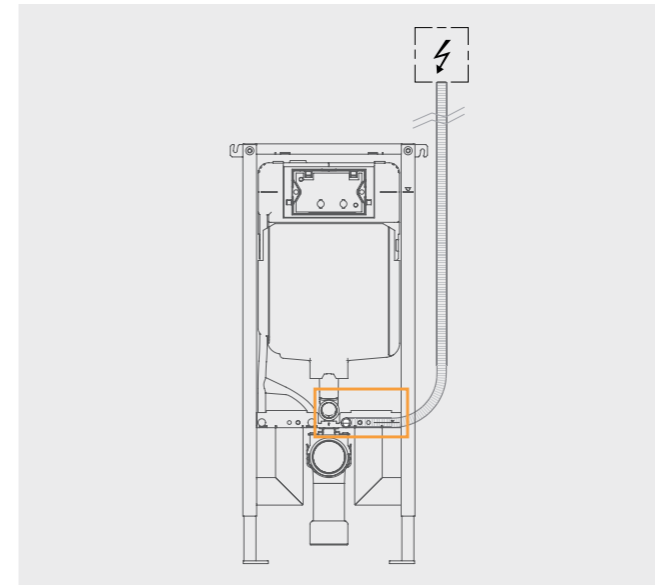

¿QUÉ HACE FALTA?

Una toma de corriente eléctrica. ¡Con las cisternas empotradas Geberit es muy fácil!

← Ocultar la fuente de alimentación en el interior de la porcelana deja más espacio para el diseño del cuarto de baño.

¿QUÉ REFERENCIAS SE NECESITAN?

		Geberit Duofix Sigma de 12 cm	Geberit Duofix Sigma de 8 cm	Geberit Kombifix Sigma 12 cm	Geberit Kombifix Sigma 8 cm		
		111.374.00.5	111.791.00.1	110.374.00.5	110.793.00.1		
		373,10 €	418,20 €	296,00 €	315,20 €		
	Módulo DuoFresh						
	Acabado del marco						
	gris anticita RAL 7016	115.050.BZ.2	115.052.BZ.2	115.050.BZ.2	115.052.BZ.2		
		346,50 €	346,50 €	346,50 €	346,50 €		
	Fuente de alimentación						
	Tipo de instalación						
	Dentro del bastidor	116.098.00.1			No disponible		
		122,50 €					
	En la pared		115.861.00.6				
			106,10 €				
	Dentro del inodoro		115.336.00.1				
			136,20 €				
	Recambios						
	Pastillas higiénicas Geberit DuoFresh Sticks (8 uds.)		244.900.00.1				
			6,20 €				
	Cajón con filtro de panel de cerámica		243.970.00.1				
			56,90 €				
	Pulsadores compatibles