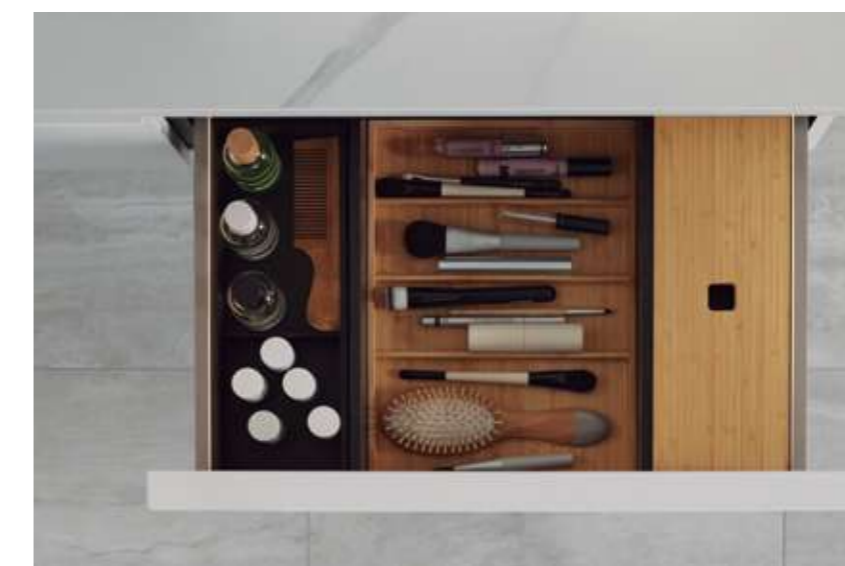

↑ Mueble Geberit iCon