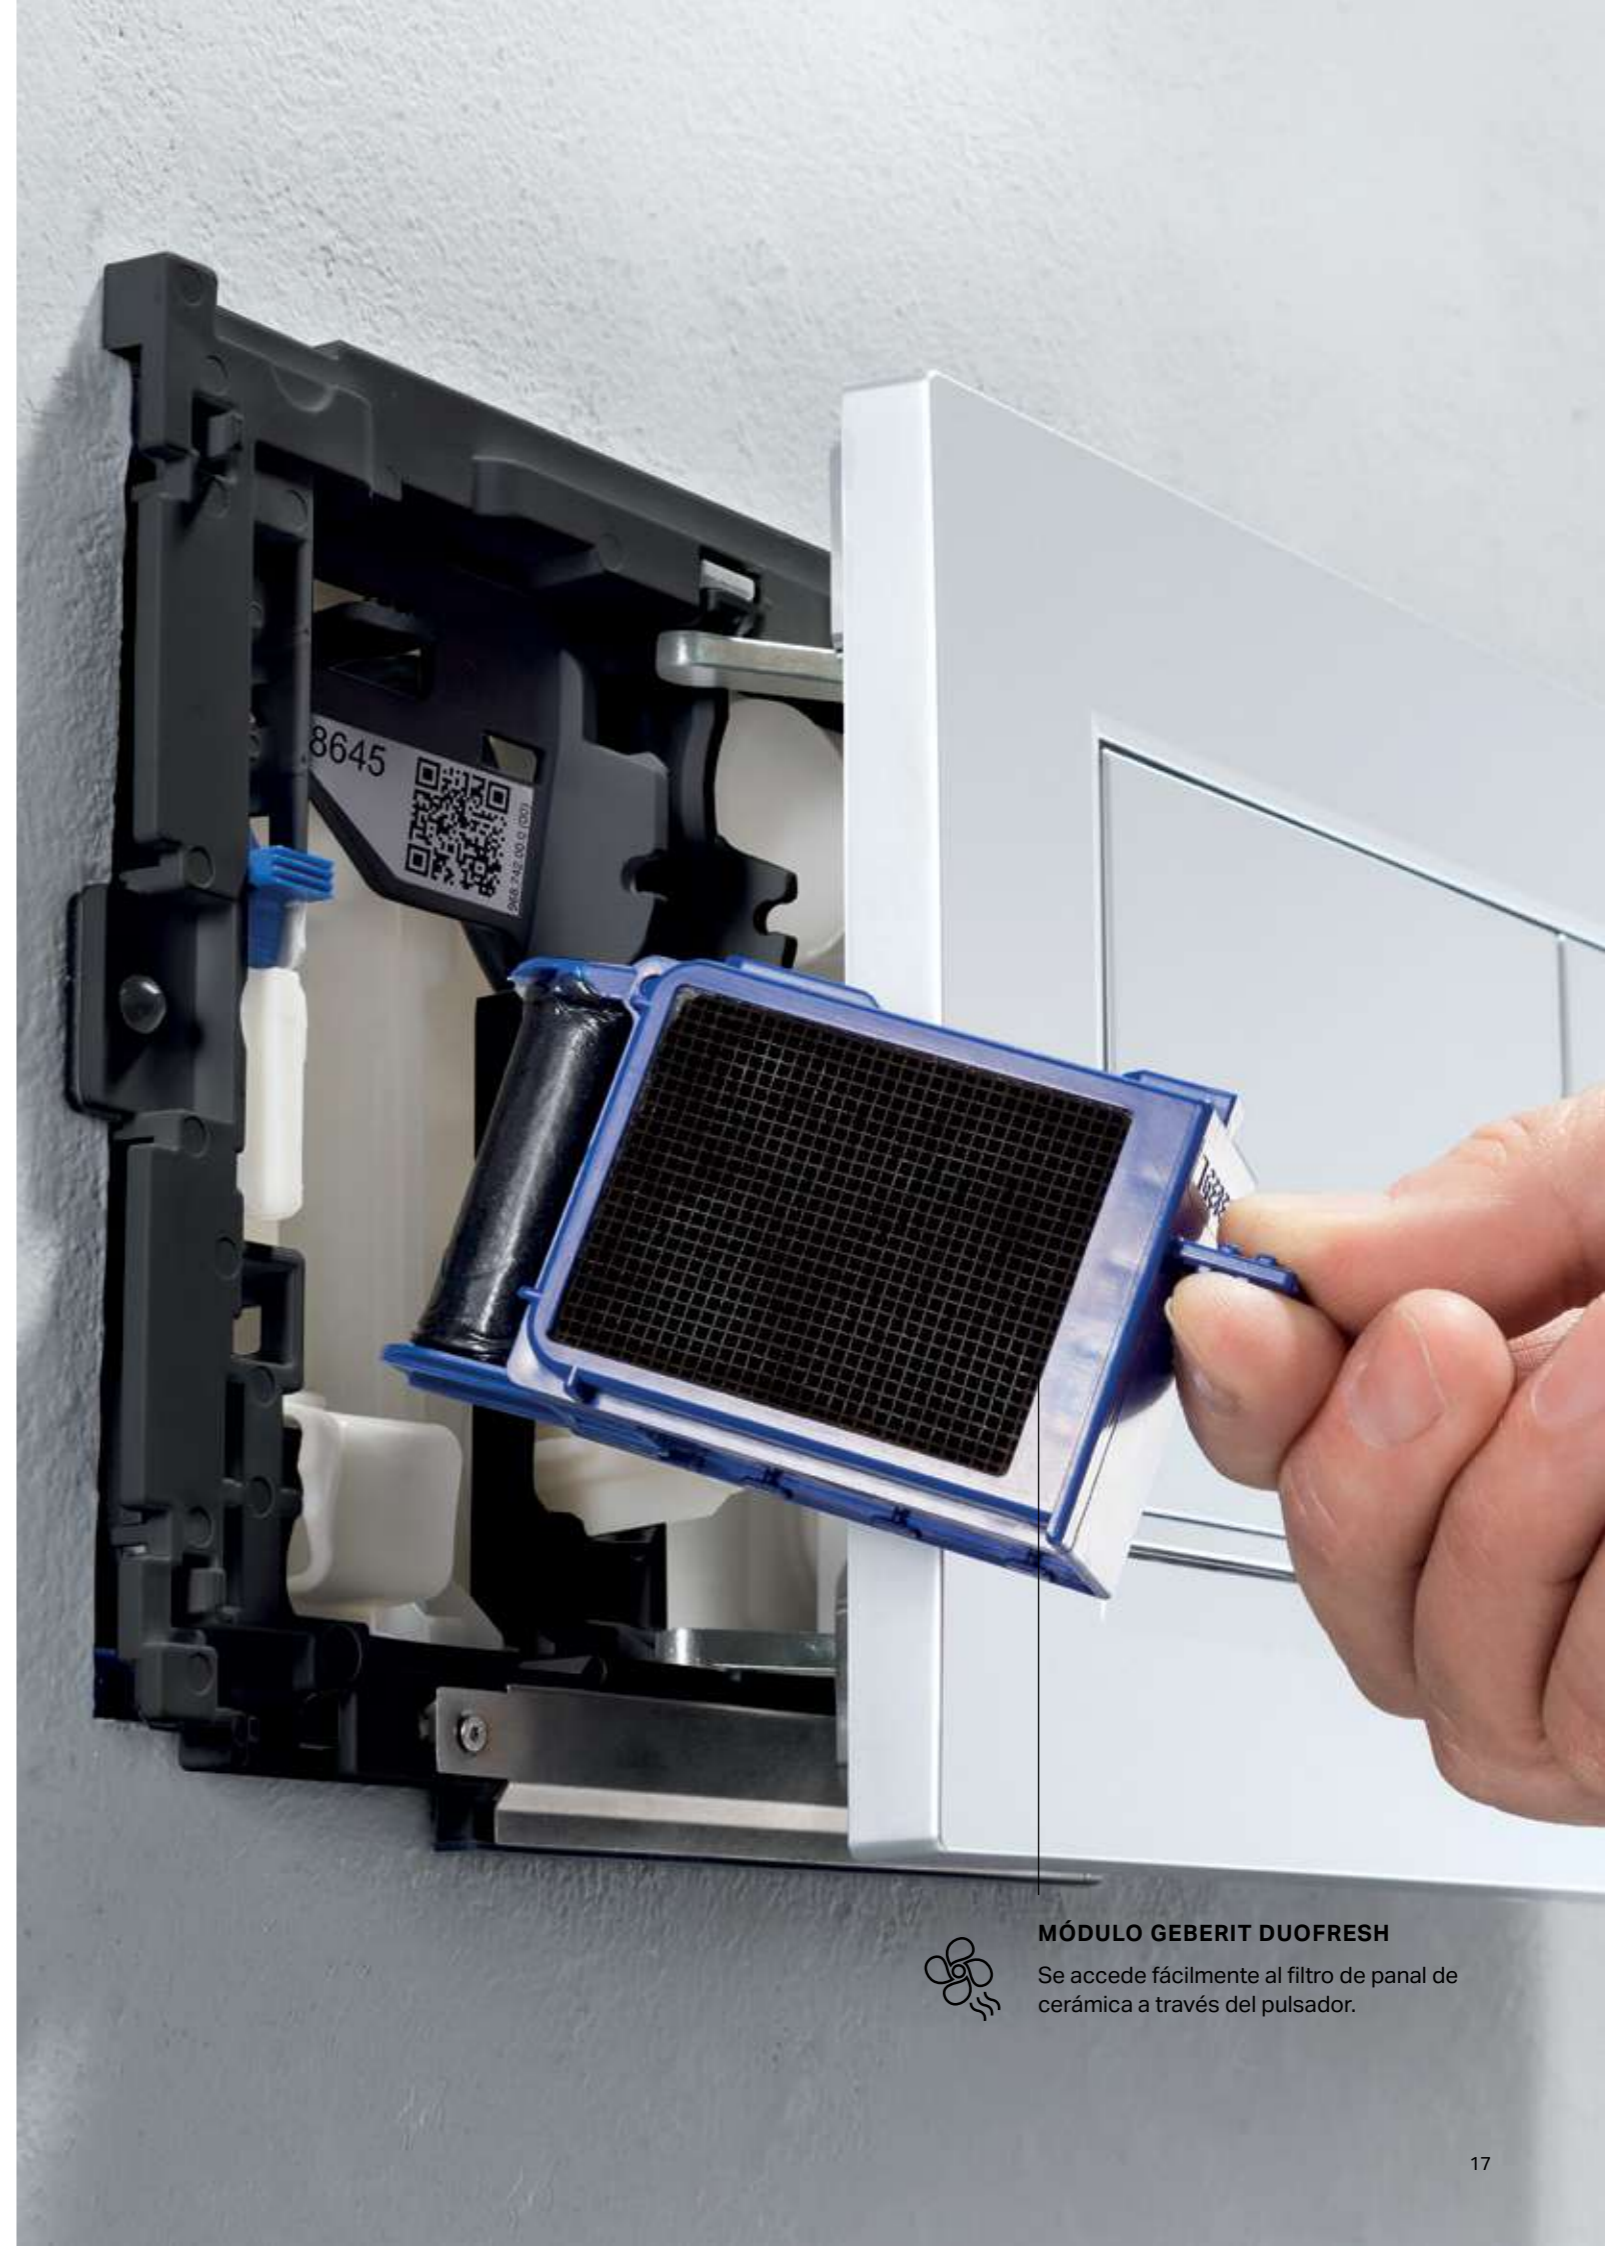

Inodoro y bidé al suelo Geberit iCon

GEBERIT DUOFRESH

MEJOR SIN OLORES

LOS OLORES DESAGRADABLES EN EL BAÑO SON COSA DEL PASADO

Lo que ya existe desde hace tiempo en las cocinas, ahora se puede aplicar en el baño. Una forma efectiva de deshacerse de los olores desagradables. El módulo Geberit DuoFresh atrapa los malos olores directamente en el inodoro, limpia el aire en un filtro de panel de cerámica y lo devuelve a la habitación. Esto evita que los olores desagradables se propaguen por todo el baño y ya no hace falta abrir las ventanas o usar ambientadores. Gracias al sensor de proximidad, el sistema de eliminación de olores se enciende automáticamente tan pronto como alguien se sienta en el inodoro. Benefíciate de una mayor comodidad gracias a la luz de orientación LED y a la inserción de pastillas activas en la cisterna. El módulo Geberit DuoFresh se puede instalar fácilmente en cualquier cisterna Geberit Sigma y se puede combinar con casi cualquier pulsador de la gama Sigma.

MÓDULO GEBERIT DUOFRESH

VER VÍDEO DE INSTALACIÓN Y MANTENIMIENTO

MÓDULO GEBERIT DUOFRESH

Se accede fácilmente al filtro de panel de cerámica a través del pulsador.

Luz LED de orientación nocturna para no molestar a quienes están durmiendo cuando se va al baño por la noche.

Sensor de proximidad que activa automáticamente el sistema de eliminación de olores al detectar un usuario en el inodoro.

La intensidad de la luz y el tiempo de funcionamiento se pueden regular al gusto, incluso desde el smartphone, con la App Geberit Home.