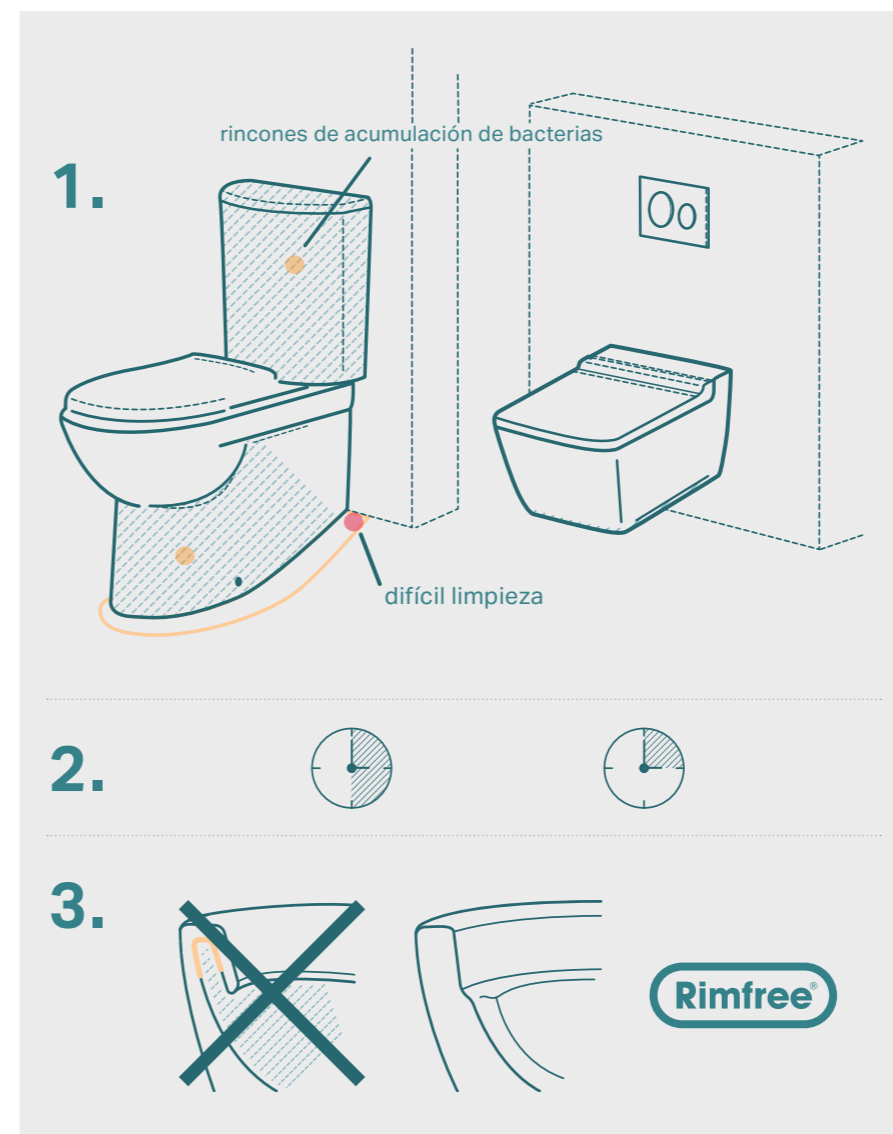

MEJOR EN HIGIENE

Los inodoros Geberit Rimfree®, diseñados sin brida ni rebordes en el interior, hacen del baño un lugar aún más higiénico.

AHORRA TIEMPO

Como la solución suspendida se limpia con tanta facilidad, ahorra mucho tiempo. Un factor importante no solo para los hoteles.

MEJOR EN AHORRO

El tiempo es dinero así que al no necesitar tanto tiempo para limpiar ya se está ahorrando.

RAZONES PARA ELEGIR EL INODORO SUSPENDIDO

AHORRAR ESPACIO ES GANAR EN CONFORT

Ahorrar espacio no solo es crucial para darle a tu baño un toque moderno, sino también para mejorar tu confort. Si eliminas la cisterna vista y suspendes el inodoro, no solo ahorras centímetros en el cuarto de baño, también ganas sensación de amplitud al eliminar elementos del baño que quedarían a la vista. Tanto si el baño es pequeño como si no, tener más espacio en el baño ayuda a moverse más cómodamente por la estancia y a tener más sensación de bienestar.

+28%

INODOROS SUSPENDIDOS

FÁCIL DE LIMPIAR

1 Limpiar un inodoro suspendido es mucho más fácil y requiere menos tiempo que limpiar un inodoro al suelo. Las razones son obvias: en el inodoro al suelo hay mucho más que limpiar, la superficie es mucho más grande, las esquinas donde se pueden adherir la suciedad y las bacterias son más numerosas y hay partes que, por lo general, no limpias o que son simplemente difíciles de alcanzar.

Habitualmente, el inodoro se coloca en lugares pequeños y/o se instala al lado de una pared o un lavabo. Eso significa que hay que agacharse para llegar a las esquinas más lejanas. Por supuesto, también existe ese problema con una solución suspendida, pero el esfuerzo que requiere es mucho menor.