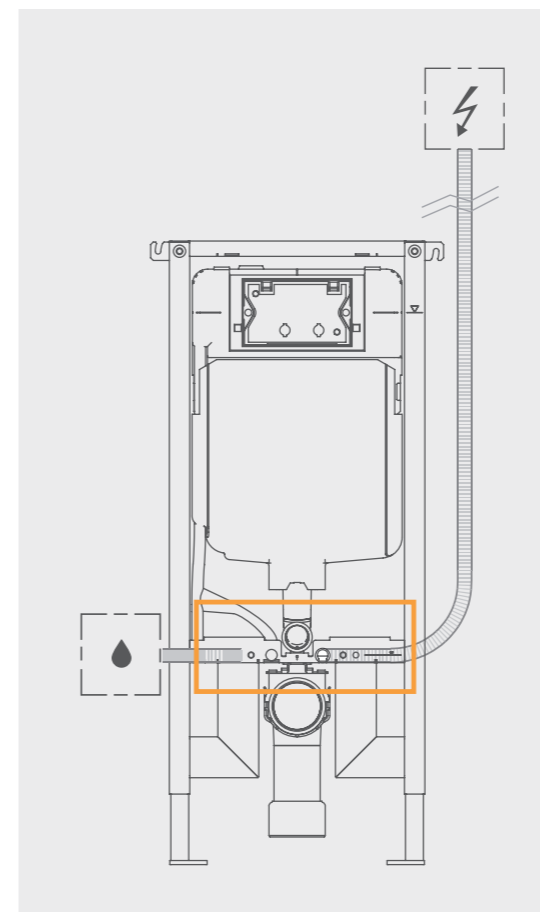

VÍDEO
INSTALACIÓN
TUMA

Geberit AquaClean une el confort, el diseño y la durabilidad con la calidad Geberit para generar soluciones estéticas e innovadoras para el baño. Descubre ahora el inodoro que te limpia tan solo con agua.

INSTALACIÓN SENCILLA

Sólo necesitas una toma de agua y una de corriente eléctrica.