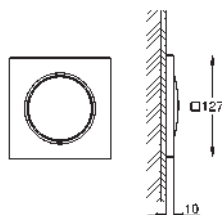

36 472 000

Cromo

1.685,84

F-digital Deluxe

Módulo de Luz

127 x 127 mm

LED: luz tenue cambiante con los colores del arco iris

Ajustable: selección permanente de un único color

1 módulo de luz con 2 enchufes de conexión

1 módulo de luz con 1 enchufe de conexión

A prueba de agua y con tratamiento anticorrosión

Alimentación: 12 V DC

requiere juego de montaje (29 412 000), caja de unidad base F-digital Deluxe (26 864 000 o 36 476 000), unidad Bluetooth (36 475 000) y varias conexiones de cable; todo debe pedirse por separado teniendo en cuenta el tipo de instalación a realizar.

Este producto contiene luces LED:

eficiencia energética de clase: A+

Para más detalles sobre la planificación o información de producto, por favor contacte con GROHE.

Sustituye módulo de luz 36 359 000