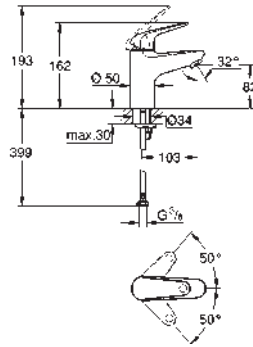

novedad

32 734 001

Cromo

80,05

Euroeco
Monomando de lavabo 1/2"
Tamaño S

Palanca metálica

GROHE Cartucho de discos cerámicos Long-Life de 28 mm

Limitador ecológico de temperatura

GROHE Long-Life acabado duradero

Aísla los conductos de agua internos, sin plomo y sin níquel.

Tecnología GROHE Water Saving ahorro

de agua con el máximo bienestar

Caudal máximo a 3 bar: 5 l/min

Sistema de rápida instalación

Cuerpo liso

Con conexiones flexibles

Edición Profesional

novedad