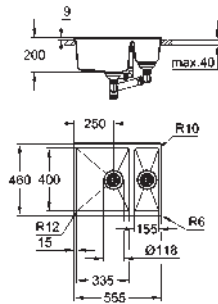

GROHE FREGADEROS SINTÉTICOS

Referencia Color Precio (€)

31 648 AP0 negro granito 462,45

K500

Fregadero de granito

Modelo: K500 60-C 55.5/46 1.5 rev

Tipo de montaje: sobre encimera y bajo encimera

Material: compuesto de cuarzo

GROHE Whisper amortiguador de ruido

Tamaño mín. mueble: 600 mm

Dimensiones: 555 x 460 mm

1 cubeta: 335 x 400 x 200 mm

0.5 cubeta: 155 x 400 x 140 mm

Radio exterior: R6; radio interior de la cubeta: cubeta grande R12, cubeta pequeña R10

GROHE FastFixation rápido sistema de instalación

Reversible

Medida de corte (montaje sobre encimera): 545 x 444 mm

Medida corte encimera: 525 x 400 mm

Desagüe: Ø 3.5"/90 mm con cestillo de desagüe

Desagüe automático de diseño enrasado opcional (40 986 SD0)

Incluye: set de desagüe, cestillo y set de montaje

Desagüe automático de diseño enrasado opcional (40 986 SD0)

Resistente al calor hasta 180°C

31 649 AP0 negro granito 563,05