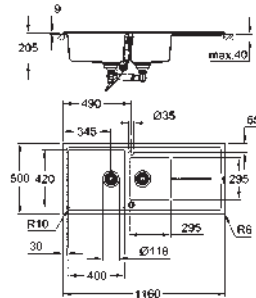

GROHE FREGADEROS SINTÉTICOS

Referencia

Color

Precio (€)

31 643 AP0

negro granito

553,32

K400

Fregadero composite con escurridor

Modelo: K400 80-C 116/50 1.5 rev

Tipo de montaje: sobre encimera

Material: compuesto de cuarzo

GROHE Whisper amortiguador de ruido

Tamaño mín. mueble: 800 mm

Dimensiones: 1160 x 500 mm

1 cubeta: 400 x 420 x 205 mm

2 cubeta: 295 x 295 x 205 mm

Radio exterior: R6; radio interior de la cubeta: R10

GROHE FastFixation rápido sistema de instalación

Reversible

Medidas corte encimera: 1140 x 480 mm

Válvula automática

Incluye: desagüe automático, sifón, cestillo y set de montaje

Desagüe automático de diseño enrasado opcional (40 986 SD0)

Resistente al calor hasta 180°C

31 656 AP0

negro granito

298,45