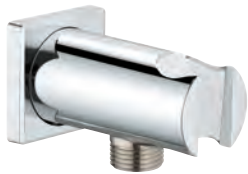

26 659 000	Cromo	75,85
26 659 DC0	Supersteel	106,17
26 659 GL0	Cool sunrise (Oro brillo)	121,35
26 659 GN0	Brushed cool sunrise (Oro cepillado)	128,95
26 659 DA0	Warm sunset (Cobre brillo)	121,35
26 659 DL0	Brushed warm sunset (Cobre cepillado)	128,95
26 659 A00	Hard graphite (Grafito brillo)	121,35
26 659 AL0	Brushed hard graphite (Grafito cepillado)	128,95

Rainshower
Codo de 1/2" con soporte de ducha con florón cuadrado 48 x 48 mm
Conexión de rosca macho 1/2"
Cuerpo de metal
Válvula anti-retorno
GROHE Long-Life acabado duradero