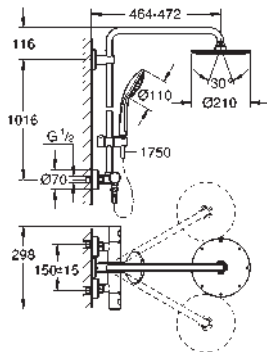

GROHE SISTEMAS EUPHORIA 260

Referencia Color Precio (€)

27 964 000 Cromo 847,89

Euphoria System 210
Sistema de ducha con termostato incorporado
Brazo para ducha mural de 450 mm orientable a 45°
Termostato visto con función Aquadimmer
Ducha mural metálica Rainshower Cosmopolitan 210 (28 368 000)
Ángulo de rotación de $\pm 15^\circ$
Teleducha Euphoria 110 Masaje (27 221)
Flexo Silverflex de 1,75 m. (28 388)
GROHE SafeStop Tope de seguridad a 38°C
GROHE SafeStop Plus limitador de temperatura opcional a 43°C incluido
Sistema antitorsión „TwistStop“
Mandos ergonómicos con tecnología **GROHE MetalGrip**
Accesorio opcional: Bandeja GROHE EasyReach (26 362)

23 058 003 Cromo 847,89