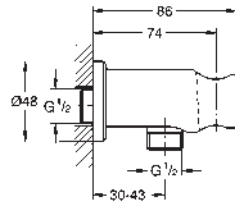

GROHE SPA

ACCESORIOS DE DUCHA SPA

DUCHAS SPA

Referencia   Color   Precio (€)

26 658 000	Cromo	75,85
26 658 DC0	Supersteel	106,17
26 658 GL0	Cool sunrise (Oro brillo)	121,35
26 658 GN0	Brushed cool sunrise (Oro cepillado)	128,95
26 658 DA0	Warm sunset (Cobre brillo)	121,35
26 658 DL0	Brushed warm sunset (Cobre cepillado)	128,95
26 658 A00	Hard graphite (Grafito brillo)	121,35
26 658 AL0	Brushed hard graphite (Grafito cepillado)	128,95

Rainshower
Codo de 1/2" con soporte de ducha con florón redondo
Ø 48 mm
Conexión de rosca macho 1/2"
Cuerpo de metal
Válvula anti-retorno
GROHE Long-Life acabado duradero