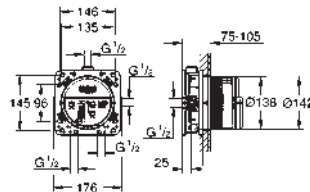

GROHE SOLUCIONES EMPOTRADAS

CONTENIDO

GROHE Rapido SmartBox / cuerpos empotrados	324
GROHE Rapido	326
GROHE Rapido C / Llaves de corte	327

GROHE RAPIDO SMARTBOX / CUERPOS EMPOTRADOS

Referencia

Color

Precio (€)