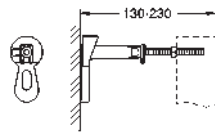

Rapid SL

Anclaje de fijación

Para fijación de los
elementos a la pared.

Para fijar los elementos en paredes resistentes

o delante de tabiques ligeros

Regulable desde 130 - 230 mm

Revestimiento individual o en serie

Elementos de fijación

Pernos y tuercas (2 unidades)