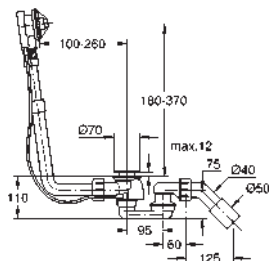

28 939 000		139,29

Talento
Desagüe automático
Para bañera normal
Sólo parte empotrable
Sifón orientable
Con codo de salida de 45°