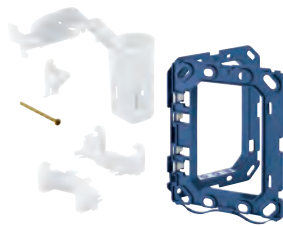

38 796 000

92,96

GROHE Fresh

Set recambio equipamiento Retro-fit

para la cisterna GROHE GD 2 con válvula de descarga neumática y eje de
inspección regular

Combinable con todos los accionamientos excepto

Skate Cosmopolitan de madera, vidrio o superficie de metal

Marco de fijación con

función de apertura

Con compartimiento para

colocar la pastilla aromática

Solamente para pastillas libres de cloro

Para accionamientos GROHE 156 x 197 mm