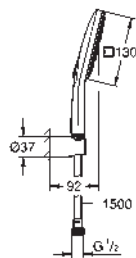

GROHE Long-Life acabado duradero

Sistema antical **SpeedClean**

Conducto interno del agua protegido para mayor durabilidad

Sistema antitorsión „TwistStop“

26 589 LS0

moon white

140,84

Rainshower SmartActive 130 Cube
Conjunto de ducha con soporte 3 chorros