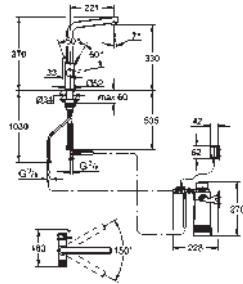

GROHE BLUE PURE

Referencia Color Precio (€)

30 589 000 Cromo 742,68

**GROHE Blue Pure Minta
Starter Kit Filtro S
Compuesto por:
Monomando de fregadero 1/2"**
con función filtro de agua

Caño en L
Mando separado para el agua filtrada
GROHE SilkMove Cartucho de discos cerámicos 28 mm
Caño tubular giratorio
Caño giratorio 150°
Caño con dos salidas de agua independientes para agua filtrada y no filtrada
Con conexiones flexibles
Cabezal para filtro GROHE Blue
Filtro GROHE Blue talla S para mejorar el sabor y reducir la dureza del agua
Capacidad 600 L a 20° dKH, 234mm de altura
Caudalímetro para medir la vida útil del filtro, incluidas 2 pilas AA

30 590 000 Cromo 510,59
30 590 DC0 Supersteel 587,17
30 590 KF0 Phantom black / Negro mate 587,17