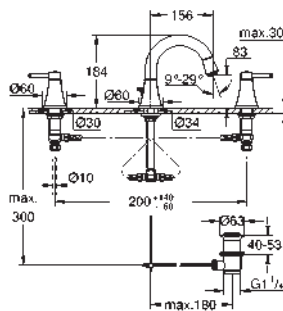

20 624 000
20 624 IGO

Cromo
Cromo/oro

661,88
860,43

Grandera
Batería de lavabo 1/2"
Tamaño M

Monturas de discos cerámicos de 90°
GROHE Long-Life acabado duradero

Tecnología GROHE Water Saving ahorro de agua con el máximo bienestar
Caudal máximo a 3 bar: 5 l/min

GROHE AquaGuide mousseur ajustable
Vaciador automático
Conexiones flexibles entre el cuerpo central y las llaves laterales
Sustituye batería lavabo Grandera 20 417 000