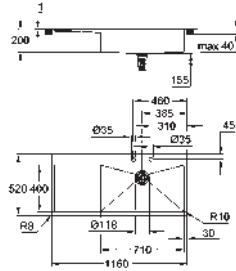

GROHE FREGADEROS DE ACERO INOXIDABLE

Referencia

Color

Precio (€)

31 582 SD1

acero inox

1.338,03

K1000

Fregadero de acero inoxidable con escurridor

Modelo: K1000 80-S 116/52 1.0 derecha
Tipo de montaje: sobre encimera o a ras
Material: acero inoxidable AISI 304 (V2A)
Grosor del material: 1,2 mm

GROHE Long-Life acabado duradero

Acabado satinado

GROHE Whisper amortiguador de ruido

Tamaño mín. mueble: 800 mm
Dimensiones: 1160 x 520 mm
1 cubeta: 710 x 400 mm

Radio exterior: R3; radio interior de la cubeta: R10

GROHE FastFixation rápido sistema de instalación

Cubeta montada a la derecha

Medida sobre encimera (instalación sobre encimera): 1145 x 505 mm (R3)

Corte (montaje empotrado): 1145 x 505 mm (R3) (tamaño exterior del escalón superior: -1161 x 521 -R8 profundidad -3,5 mm)

Válvula automática

Incluye: desagüe automático, sifón, cestillo y set de montaje

Desagüe automático de diseño enrasado opcional (40 986 SD0)

Cantidad de anclajes incluidos (montaje superior): 10

31 581 SD1

acero inox

1.338,03