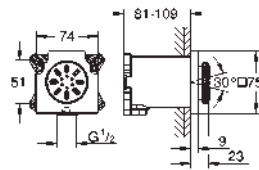

26 802 000	Cromo	164,33
26 802 DC0	Supersteel	230,07
26 802 AL0	Brushed hard graphite (Grafito cepillado)	279,37

Rainshower Aqua
Ducha lateral Cube 2 chorros
PureRain, ActiveJet
incluye cuerpo empotrado
75 x 75 mm
cabezal pivotante ± 15° de rotación
Conexión 1/2"
Distancia de salida de agua 600 mm
Limitador de caudal GROHE Water Saving 3.3 l/min
GROHE DreamSpray distribución perfecta del agua por todo el cabezal
GROHE Long-Life acabado duradero
Sistema antical **SpeedClean**
Suministro mínimo de agua caliente 20l./ min.