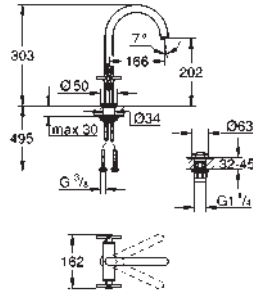

21 144 000	Cromo	567,67
21 144 DC0	Supersteel	794,75
21 144 GL0	Cool sunrise (Oro brillo)	851,51
21 144 DA0	Warm sunset (Cobre brillo)	851,51
21 144 AL0	Brushed hard graphite (Grafito cepillado)	908,28

Atrio
Monoblock de lavabo 1/2"
Tamaño L
Montura cerámica 1/2", 90°
GROHE Long-Life acabado duradero
Tecnología GROHE Water Saving ahorro de agua con el máximo bienestar
Caudal máximo a 3 bar: 5 l/min
Caño giratorio de fundición
Aireador tipo «Mousseur»
Válvula de desagüe 1 1/4" push-open
Con conexiones flexibles con palanca en cruz
Dos sets de tapetas incluidos.
Uno marcado con „H“ Caliente y „C“ Frío y un set sin marcar.
Sustituye al monoblock lavabo Atrio 21 019 003