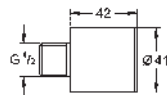

36 316 000   Cromo   53,69

Euroeco Cosmopolitan T
Prolongación 42 mm.
para grifo temporizado (36 266 000)
GROHE Long-Life acabado duradero