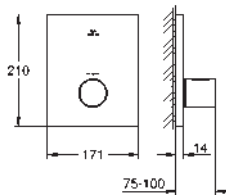

Grotherm F

Termostato Central

para gran caudal o aplicaciones con múltiples salidas de agua
Necesita llaves de paso adicionales

Necesaria parte interior 35 500

GROHE SafeStop Tope de seguridad a 38°C

GROHE SafeStop Plus limitador de temperatura opcional a 43°C incluido

Mando para el control de la temperatura de metal

Escudo rectangular metálico

Caudal:

- Max. 53 l/min a 3 bar utilizando las 3 salidas al mismo tiempo
- Salida inferior 50 l/min. a 3 bar
- Salidas superiores izquierda/ derecha, cada una 37 l/min. a 3 bar

35 500 000

296,75