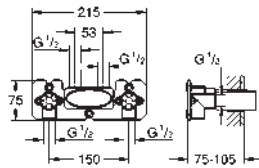

GROHE RAINSHOWER SYSTEM SMARTCONTROL 310

Referencia

Color

Precio (€)

26 449 000

181,83

Cuerpo empotrado para variantes vistas/ empotradas
2 salidas a ducha G 1/2"
Profundidad de instalación 75-105 mm
Tapón para pruebas estanqueidad
Sellado a la pared
Set de instalación