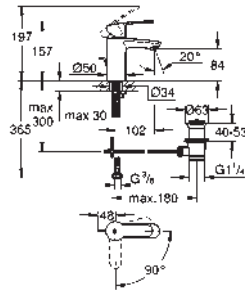

23 374 20E

Cromo

168,11

Eurostyle Cosmopolitan
Monomando de lavabo 1/2"
Tamaño S

Palanca metálica

GROHE SilkMove Energy Saving

Cartucho de discos cerámicos de 35 mm

con **apertura en agua fría** para mayor ahorro de energía

Limitador de caudal ajustable

Limitador de temperatura

GROHE Long-Life acabado duradero

Tecnología GROHE Water Saving ahorro de agua con el máximo bienestar

Caudal máximo a 3 bar: 5 l/min

GROHE FastFixation rápido sistema de instalación

Vaciador automático

Con conexiones flexibles