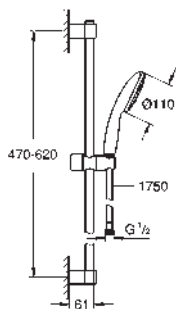

27 598 003   Cromo   71,81

Tempesta 110
Conjunto de ducha con barra 2 chorros (Rain, Jet)
Compuesto por:
Teleducha Tempesta 110 (27 597)
Barra de ducha de 60 cm (27 523)
Flexo «Relaxaflex» de 1,75 m (28 154)
GROHE SmartSwitch - fácil rotación del botón circular para seleccionar el chorro deseado
GROHE DreamSpray distribución perfecta del agua por todo el cabezal
GROHE Long-Life acabado duradero
GROHE FastFixation (soporte superior ajustable para adaptarlo a los agujeros existentes)
Soporte deslizante (girar y ajustar el soporte)
Sistema anticál **SpeedClean**
Conducto interno del agua protegido para mayor durabilidad y evitar quemaduras.
Aro protector de silicona con tecnología ShockProof
Caudal máximo a 3 bars: 13.5 l/min
Edición Profesional

novedad