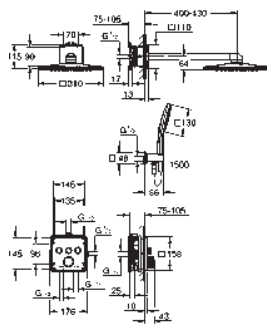

34 864 000

Cromo

1.761,13

Grotherm SmartControl

Conjunto de ducha empotrado con Rainshower SmartActive 310 Cube

Compuesto por:

Termostato empotrado con 3 llaves (29 126)

Cuerpo universal GROHE Rapido SmartBox (35 604)

Ducha mural Rainshower SmartActive 310 con 2 chorros(26 479)

Incluye brazo de ducha 430 mm y cuerpo empotrable(26 483)

Teleducha Rainshower SmartActive 130 Cube 3 chorros

Soporte de ducha con codo 1/2" (26 659)

Flexo Silverflex de 1,50 m

Limitador de caudal opcional a 9,5 l/min incluido para la teleducha

novedad