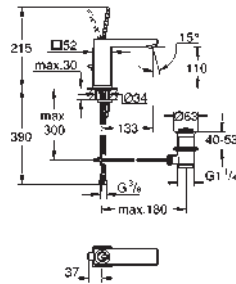

GROHE EUROCUBE JOY

GROHE EUROCUBE JOY

Referencia Color Precio (€)

23 656 000 Cromo 310,75

Eurocube Joy
Monomando de lavabo 1/2"
Tamaño S
Palanca metálica
Cartucho Joystick con tecnología GROHE FeatherControl
Tecnología GROHE Water Saving ahorro de agua con el máximo bienestar
Caudal máximo a 3 bar: 5 l/min
Mousseur **SpeedClean**
GROHE FastFixation Plus sistema de rápida instalación
Cuerpo liso
Con conexiones flexibles