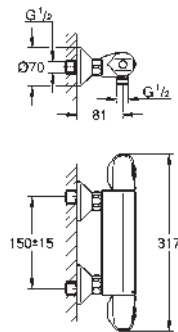

GROHE GROHTHERM 1000

Referencia

Color

Precio (€)

34 814 003

Cromo

259,88

Grohtherm 1000

Termostato de ducha 1/2"

GROHE CoolTouch Aislamiento térmico

Mandos ergonómicos con tecnología **GROHE MetalGrip**

GROHE SafeStop Tope de seguridad a 38°C

GROHE SafeStop Plus limitador de temperatura opcional a 43°C incluido

GROHE TurboStat Cartucho compacto con termoelemento de cera

Mando graduado con **GROHE**

EcoButton, limitador ecológico de caudal

Toma inferior para flexo G 1/2"

Válvulas anti-retorno

Filtros colectores de suciedad

Racores en S

Tecnología GROHE Water Saving ahorro

de agua con el máximo bienestar

Edición Profesional

Sustituye al termostato Grohtherm 1000 de ducha 34 143 003

34 816 003

Cromo

331,88