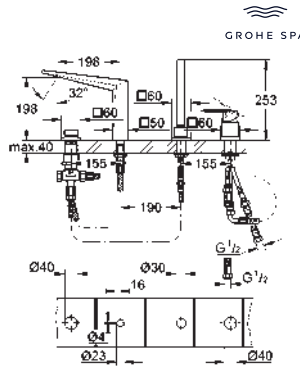

29 037 000		1.032,55

Parte empotrada para combinaciones de bañera