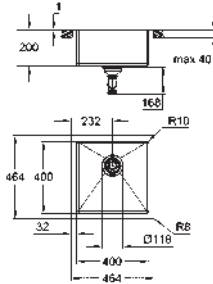

31 578 SD1

acero inox

335,01

K700

Fregadero acero inoxidable

Modelo: K700 45-S 46,4/46,4 1.0

Montaje: sobre encimera, bajo encimera o enrasado

Material: acero inoxidable AISI 304 (V2A)

Espesor del material: 1 mm

GROHE Long-Life acabado duradero

Acabado satinado

GROHE Whisper amortiguador de ruido

Tamaño mín. mueble: 450 mm

Dimensiones: 464 x 464 mm

1 cubeta: 400 x 400 x 200 mm

Radio exterior: R11 (montaje bajo encimera)/R3 (montaje sobre encimera); radio interior de la cubeta: R10

GROHE FastFixation rápido sistema de instalación

Medida corte encimera (instalación bajo encimera): 402 x 402 mm (R11)

Medida corte encimera (instalación sobre encimera): 449 x 449 mm (R3)

Desagüe: Ø 3.5"/90 mm con cestillo de desagüe

Incluye: set de desagüe, cestillo y set de montaje

Desagüe automático de diseño enrasado opcional (40 986 SD0)