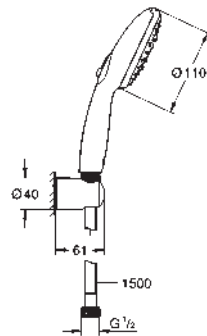

GROHE TEMPESTA

Referencia Color Precio (€)

novedad