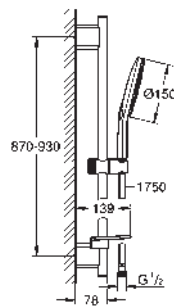

Sistema antical **SpeedClean**

Conducto interno del agua protegido para mayor durabilidad

Sistema antitorsión „TwistStop“

26 594 LS0

moon white

262,44

Rainshower SmartActive 150
Conjunto de ducha con barra 3 chorros