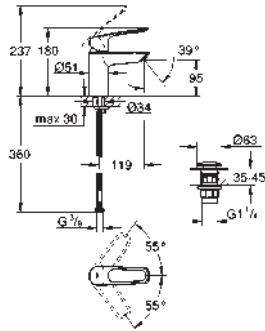

GROHE EUROSMART CARE

Referencia

Color

Precio (€)

23 980 003

Cromo

127,43

Eurosmart

Monomando de lavabo 1/2"

Tamaño S

Palanca metálica con hendidura

Longitud de la palanca 130 mm

GROHE SilkMove Cartucho de discos cerámicos de 35 mm

Tecnología GROHE Water Saving ahorro de agua con el máximo bienestar

Caudal máximo a 3 bar: 5 l/min

Limitador de caudal ajustable

Limitador ecológico de temperatura

GROHE FastFixation rápido sistema de instalación

Cuerpo liso con vaciador push-open 1 1/4"

Con conexiones flexibles

Edición Profesional