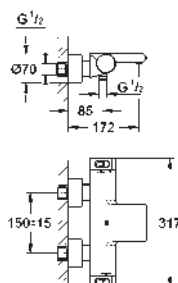

Grotherm 2000

Termostato para baño y ducha 1/2"

100% GROHE CoolTouch incorpora excéntricas aisladas con embellecedor y junta de estanqueidad.

GROHE Aqua Paddle mandos ergonómicos

GROHE SafeStop Tope de seguridad a 38°C

GROHE SafeStop Plus limitador de temperatura opcional a 43°C incluido

GROHE TurboStat Cartucho compacto

con termoelemento de cera

Mando AquaDimmer Eco con múltiple función:

Inversor: baño/ducha

Toma inferior para flexo G 1/2"

GROHE caño cascada XL

Reductor de caudal

Válvula anti-retorno

Mejora opcional: Bandeja GROHE EasyReach (18 608 001)

Tecnología GROHE Water Saving ahorro de agua con el máximo bienestar