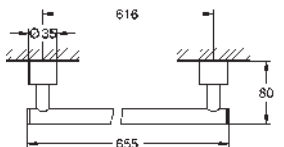

Atrio

Toallero

Material: metal

dos brazos fijos

Longitud 489 mm

Fijación oculta

GROHE Long-Life acabado duradero

novedad