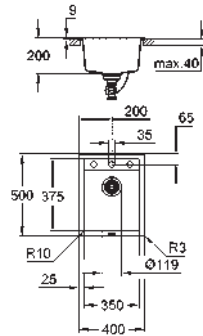

GROHE FREGADEROS SINTÉTICOS

Referencia Color Precio (€)

31 650 AP0 negro granito 363,33

K700
Fregadero de granito
Modelo: K700 50-C 40/50 1.0
Tipo de montaje: sobre encimera
Material: compuesto de cuarzo
GROHE Whisper amortiguador de ruido
Tamaño mín. del mueble: 500 mm
Dimensiones: 400 x 500 mm
1 cubeta: 350 x 375 x 200 mm
Radio exterior: R6; radio interior de la cubeta: R45
GROHE FastFixation rápido sistema de instalación
Medida corte encimera: 380 x 480 mm
Válvula automática
Incluye: desagüe automático, sifón, cestillo y set de montaje
Desagüe automático de diseño enrasado opcional (40 986 SD0)
Resistente al calor hasta 180°C

31 651 AP0 negro granito 428,91