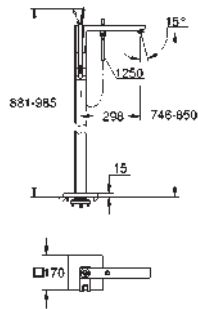

23 667 001 Cromo 2.060,71

Eurocube Joy
Monomando para baño ducha 1/2"
Montado a suelo
Sólo parte exterior
Necesaria parte empotrable 45 984 001
 Parte empotrable no incluida
 Cartucho Joystick con tecnología GROHE FeatherControl
 Inversor automático: baño/ducha
 Caño con mousseur integrado
 Teleducha Euphoria Cube+ 6.5 l/min
 Flexo Silverflex de 1,25 m. (28 362)
 Longitud del caño: 298 mm
 Válvula anti-retorno en la conexión de salida de la ducha 1/2"
 Con soporte para la teleducha