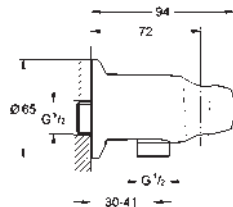

GROHE ACCESORIOS DE DUCHA

	Referencia	Color	Precio (€)
	26 370 000	Cromo	51,93
	26 370 DC0 ★	Supersteel	72,71
	26 370 GL0	Cool sunrise (Oro brillo)	83,09
	26 370 GN0 ★	Brushed cool sunrise (Oro cepillado)	88,28
	26 370 DA0	Warm sunset (Cobre brillo)	83,09
	26 370 DL0 ★	Brushed warm sunset (Cobre cepillado)	88,28
	26 370 A00	Hard graphite (Grafito brillo)	83,09
	26 370 AL0 ★	Brushed hard graphite (Grafito cepillado)	88,28
	Euphoria Cube Codo de salida de 1/2" Soporte fijo con codo para teleduchas. Conexión de rosca macho 1/2" Válvula anti-retorno GROHE Long-Life acabado duradero		
	28 405 000	Cromo	44,93
	Movario Codo de salida de 1/2" Válvula anti-retorno GROHE Long-Life acabado duradero		
	28 406 000	Cromo	53,60
	Movario Codo de salida de 1/2" Con soporte para la teleducha Válvula anti-retorno		

DUCHAS