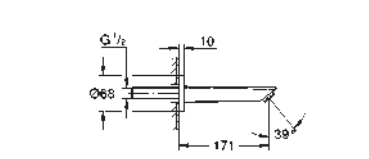

33 556 003 Cromo 150,24 Eurosmart Monomando de ducha 1/2" Empotrable Palanca metálica GROHE SilkMove Cartucho de discos cerámicos 46 mm GROHE Long-Life acabado duradero Florón metálico con GROHE FastFixation Compuesto por: Parte exterior (19 451 003) Parte empotrable incluida Limitador de caudal ajustable Placa hermética Florón metálico Limitador de temperatura opcional 46 375 000 Edición Profesional
		33 305 003 Cromo 172,03 Eurosmart Monomando para baño y ducha 1/2" Empotrable Palanca metálica GROHE SilkMove Cartucho de discos cerámicos 46 mm GROHE Long-Life acabado duradero Florón metálico con GROHE FastFixation Compuesto por: Parte exterior (19 450 003) Parte empotrable incluida Limitador de caudal ajustable Inversor automático: baño/ducha Rosetón metálico Placa hermética Limitador de temperatura opcional 46 375 000 Edición Profesional
novedad		13 448 003 Cromo 111,33 13 448 2433 Negro mate 144,73

Eurosmart
Caño de bañera
Montaje mural
GROHE Long-Life acabado duradero
Aireador tipo «Mousseur»
Conexión rosca macho 1/2"
Longitud de caño: 171 mm
Edición Profesional