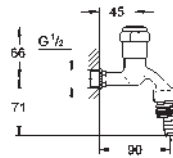

41 154 000   Cromo   51,15

Grifo para jardín 1/2"
Montaje mural
Unidad de seguridad con válvula anti-retorno
Montura de 1/2"
GROHE Long-Life acabado duradero