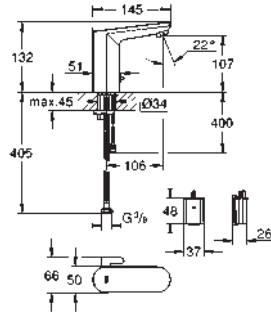

GROHE EUROSMART COSMOPOLITAN E

Referencia

Color

Precio (€)

36 327 002

Cromo

472,95

Eurosmart Cosmopolitan E

Mezclador de lavabo electrónico 1/2" Tamaño M con mezclador y limitador ajustable de temperatura

Con sensor infrarrojo para comunicación bidireccional para configuración, monitorización y mantenimiento.

Batería de litio 6V. tipo CR-P2

Vida útil de la batería: aprox. 7 años (150 usos al día)

Tecnología GROHE Water Saving ahorro

de agua con el máximo bienestar

Caudal máximo a 3 bar: 5 l/min

Con conexiones flexibles

Válvulas anti-retorno

Filtros colectores de suciedad

con válvula solenoide integrada

Batería externa

Indicador luminoso de cambio de pila

Con 7 pre programas, Descarga automática

Desinfección térmica

Modo limpieza

Funciones adicionales y ajustes precisos

con el mando adicional 36 407 001

Marca CE

Nivel de sonoridad I conforme DIN4109

Tipo de protección IP 59

Sustituye Eurosmart Cosmo E 36 327 001

36 422 001

Cromo

597,21