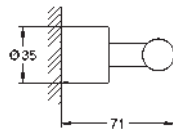

GROHE SPA

GROHE ATRIO

Referencia Color Precio (€)

novedad

40 890 000	Cromo	70,96
40 890 DC0	Supersteel	99,35
40 890 GL0	Cool sunrise (Oro brillo)	106,44
40 890 DA0	Warm sunset (Cobre brillo)	106,44
40 890 AL0	Brushed hard graphite (Grafito cepillado)	113,53

Atrio
Colgador
Material: metal
Fijación oculta
GROHE Long-Life acabado duradero

novedad