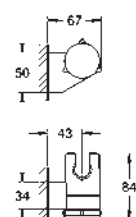

26 770 001 8,41

Tempesta
GROHE EasyReach bandeja

Acrílica
para barras de ducha Tempesta de Ø 22 mm
(27 523 001 / 27 524 001 / 26 971 001)

novedad