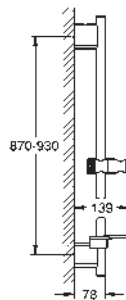

Rainshower SmartActive

Barra de ducha de 60 cm

con soportes de pared metálicos

Con soporte deslizante articulado

GROHE FastFixation (distancia ajustable

para los soportes de fijación)

GROHE TileFix soportes de barra de ducha con profundidad ajustable

Jabonera **GROHE EasyReach**

GROHE Long-Life acabado duradero

novedad