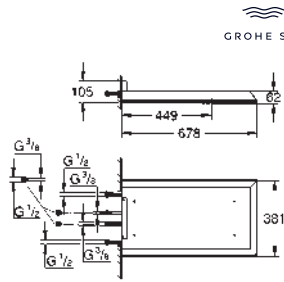

Rainshower Aqua 10"
Ducha de techo 1 chorro

Lluvia

254 x 254 mm.

Material: metal

Conexión 1/2"

GROHE DreamSpray distribución perfecta del agua por todo el cabezal

Sistema antical **SpeedClean**

Sustituye ducha de techo 27 467 000