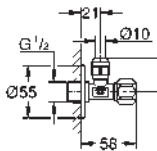

22 018 000 Cromo 6,68
Llave de corte de 1/2"
Rosca de conexión optimizada para un mejor agarre
Sifón de lavabo 1/2"
salida 3/8"
con longitud compensable
con tuerca de compresión Ø 10mm
Husillo de protección cierre de agua, latón, con cámara grasa y sellado con doble junta tórica
Mando ergonómico
Índice neutro
Rosetón metálico de 55 mm
GROHE Long-Life acabado duradero