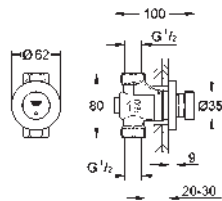

36 268 000   Cromo   136,29

Euroeco Cosmopolitan T
Grifo mural de ducha 1/2"
Temporizado
Empotrable
Índices azul y rojo
3 ajustes de tiempo de salida del agua: corto - medio- largo (prefijado de fábrica: corto), aprox.7, 15, 30 seg (dependiendo de la presión)