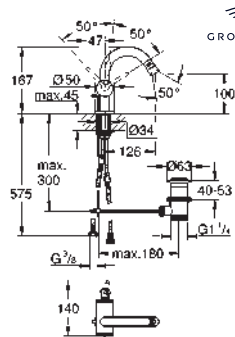

29 410 000	Cromo	532,19
29 410 DC0	Supersteel	745,07
29 410 GL0	Cool sunrise (Oro brillo)	798,29
29 410 DA0	Warm sunset (Cobre brillo)	798,29
29 410 AL0	Brushed hard graphite (Grafito cepillado)	851,51

Atrio
Monomando de lavabo mural joystick
Sólo parte exterior

Necesaria parte empotrable 23 429 000
Cartucho Joystick con tecnología GROHE FeatherControl

GROHE Long-Life acabado duradero
Tecnología GROHE Water Saving ahorro de agua con el máximo bienestar
Caudal máximo a 3 bar: 5 l/min
Distancia entre centros 110 mm
Longitud: 185 mm
Sustituye al lavabo Atrio 19 287 003

29 406 000	Cromo	603,15
29 406 DC0	Supersteel	844,41
29 406 GL0	Cool sunrise (Oro brillo)	904,73
29 406 DA0	Warm sunset (Cobre brillo)	904,73
29 406 AL0	Brushed hard graphite (Grafito cepillado)	965,04

Idem, longitud de caño 221 mm
Sustituye al lavabo Atrio 19 918 003

23 429 000		322,68

Cuerpo empotrado para monomandos de lavabo mural