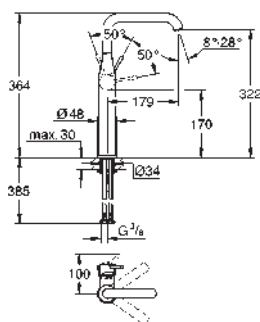

24 170 001 Cromo 364,36
24 170 DC1 ★ Supersteel 510,11
24 170 GL1 ★ Cool sunrise (Oro brillo) 546,53
24 170 GN1 ★ Brushed cool sunrise (Oro cepillado) 582,97
24 170 DA1 ★ Warm sunset (Cobre brillo) 546,53
24 170 DL1 ★ Brushed warm sunset (Cobre cepillado) 582,97
24 170 A01 Hard graphite (Grafito brillo) 546,53
24 170 AL1 ★ Brushed hard graphite (Grafito cepillado) 582,97
24 170 KF1 Phantom black / Negro mate 510,11

Essence
Monomando de lavabo 1/2"
Tamaño XL
para lavabos tipo Bol de sobremueble
GROHE SilkMove Cartucho de discos cerámicos 28 mm
Limitador ecológico de temperatura
Tecnología GROHE Water Saving ahorro de agua con el máximo bienestar
Caudal máximo a 3 bar: 6.5 l/min
GROHE AquaGuide mousseur ajustable
GROHE FastFixation Plus rápido sistema de instalación
Caño giratorio de fundición
Aireador tipo «Mousseur»
Cuerpo liso
Con conexiones flexibles
Edición Profesional
Sustituye al lavabo Essence 32 901 xx1