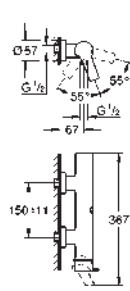

GROHE SPA

GROHE SPA ALLURE

Referencia Color Precio (€)

32 846 001	Cromo	710,69
32 846 GN1	Brushed cool sunrise (Oro cepillado)	1.137,11
32 846 DL1	Brushed warm sunset (Cobre cepillado)	1.137,11

Allure
Monomando de ducha 1/2"
GROHE SilkMove Cartucho de discos cerámicos de 35 mm
GROHE Long-Life acabado duradero
Limitador de caudal ajustable
Toma inferior para flexo G 1/2" con válvula anti-retorno incorporada
Racores en S