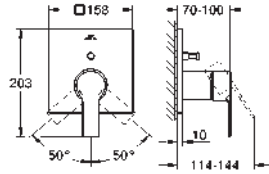

GROHE SPA

GROHE SPA ALLURE

Referencia Color Precio (€)

19 315 001	Cromo	533,01
19 315 GN1	Brushed cool sunrise (Oro cepillado)	852,83
19 315 DL1	Brushed warm sunset (Cobre cepillado)	852,83

Allure
Monomando con inversor de 2 vías.
Sólo parte exterior
Cuerpo empotrado GROHE Rapido SmartBox 35 604
GROHE SilkMove Cartucho de discos cerámicos 46 mm
GROHE Long-Life acabado duradero
Florón metálico con GROHE FastFixation
Escudo de metal, con ajuste 6°
Palanca metálica
Inversor automático de 2 vías
Caudal a 3 bar:
Salida B = 27 l/min, Salida C = 27 l/min
Parte empotrable no incluida

35 604 000	Cromo	90,41
Cuerpo empotrable universal. Edición Profesional