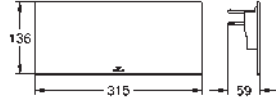

18 968 001	Cromo	248,75
18 968 GN1	Brushed cool sunrise (Oro cepillado)	397,99
18 968 DL1	Brushed warm sunset (Cobre cepillado)	397,99

Allure
Bandeja jabonera
para instalación con 32 846 001 y 32 826 001
Fácil extracción para limpieza, mediante click
Material cristal acrílico
Ancho 315 mm
Profundidad 136 mm