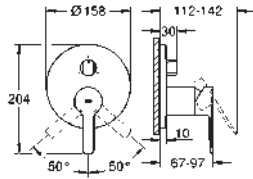

GROHE LINEARE

Referencia Color Precio (€)

24 095 001	Cromo	290,48
24 095 DC1	Supersteel	406,67
24 095 AL1	Brushed hard graphite (Grafito cepillado)	464,76

Lineare
Monomando con inversor de 3 vías.
Sólo parte exterior
Cuerpo empotrado GROHE Rapido SmartBox 35 604
GROHE SilkMove Cartucho de discos cerámicos 46 mm
GROHE Long-Life acabado duradero
Florón metálico con GROHE FastFixation
Escudo de metal, con ajuste 6°
Palanca metálica
Inversor de 3 vías.
Caudal:
salida A = 27 l/min
salida B = 27 l/min
salida C = 27 l/min
Parte empotrable no incluida

35 604 000		90,41
Cuerpo empotrable universal. Edición Profesional