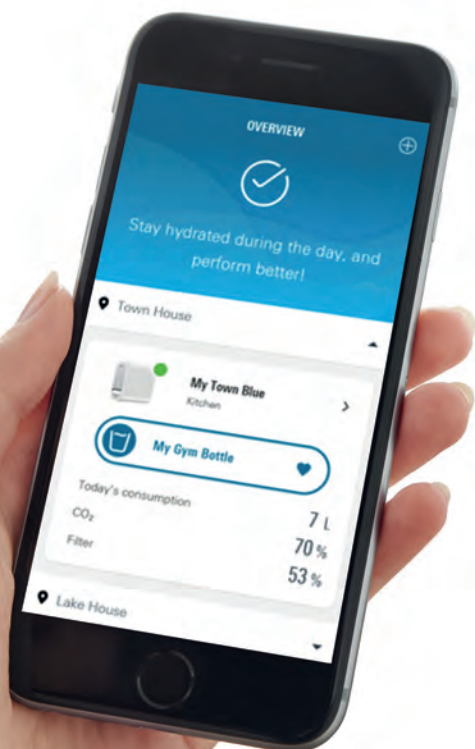

GROHE BLUE HOME

NOVEDAD: CON FUNCIÓN EXTRAÍBLE

Los nuevos grifos GROHE Blue Home incorporan una teleducha de mousseur extraíble para ofrecer la máxima funcionalidad y flexibilidad. Elige entre tres modelos de grifos contemporáneos con teleducha extraíble, todos con mousseur higiénico y dos conductos independientes, para suministrar agua filtrada y sin filtrar con gran facilidad.

CONTROL MEDIANTE LA APLICACIÓN

Para lograr la máxima comodidad, controla tu grifo GROHE Blue Home con la aplicación móvil. La aplicación GROHE Watersystems no solo te permite saber si hay que cambiar el filtro o la botella de CO₂, sino que, además, puede realizar el pedido automáticamente. Utilízalo para servirse un buen vaso de agua, así como para saber cuánta agua tomas.

Requisitos del sistema

iPhone con iOS 12.0 o superior o teléfono con Android 6.0 o superior.

Los dispositivos móviles y la aplicación GROHE Watersystems no se incluyen en la entrega y deben solicitarse por separado en Apple Store, iTunes o Google Play. La marca Bluetooth® y los logotipos correspondientes son marcas registradas propiedad de Bluetooth SIG, Inc., y Grohe AG los utiliza bajo licencia. Las demás marcas registradas y nombres de marcas corresponden a sus respectivos propietarios. Apple, el logotipo de Apple, iPod, iPod Touch, iPhone e iTunes son marcas de Apple Inc., registradas en EE. UU. y otros países. Apple no se hace responsable del funcionamiento de este dispositivo ni del cumplimiento de las normativas de seguridad ni otras normas reglamentarias.