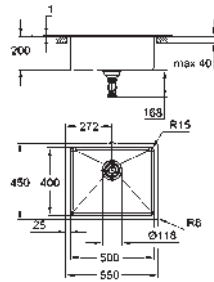

GROHE FREGADEROS DE ACERO INOXIDABLE

Referencia

Color

Precio (€)

31 574 SD1

acero inox

371,89

K700U

Fregadero acero inoxidable

Modelo: K700U 60-S 54.4/44.4 1.0

Montaje: sobre encimera, bajo encimera o enrasado

Material: acero inoxidable AISI 304 (V2A)

Espesor del material: 1 mm

GROHE Long-Life acabado duradero

Acabado satinado

GROHE Whisper amortiguador de ruido

Tamaño mín. mueble: 600 mm

dimensiones: 550 x 450 mm

1 cubeta: 500 x 400 x 200 mm

GROHE FastFixation rápido sistema de instalación

Medida recorte (montaje bajo encimera): 502 x 402 mm (R16)

Medida de corte (montaje sobre encimera): 535 x 435 mm

Medida recorte (montaje enrasado): 535 x 435 mm (R3) (tamaño exterior del

escalón superior: -551 x 451 -R8 profundidad -3,5 mm)

Desagüe: Ø 3.5"/90 mm con cestillo de desagüe

Incluye: set de desagüe, cestillo y set de montaje

Desagüe automático de diseño enrasado opcional (40 986 SD0)

Cantidad de fijaciones incluidas (montaje sobre encimera): 8

Cantidad de fijaciones incluidas (montaje bajo encimera): 8

31 575 SD1

acero inox

459,09

K700U

Fregadero acero inoxidable

Modelo: K700U 80-S 76/45 1.5 lh

Montaje: sobre encimera, bajo encimera o enrasado

Material: acero inoxidable AISI 304 (V2A)

Espesor del material: 1 mm

GROHE Long-Life acabado duradero

Acabado satinado

GROHE Whisper amortiguador de ruido

Tamaño mín. mueble: 800 mm

Dimensiones: 760 x 450 mm

1 cubeta: 500 x 400 x 200 mm

1/2 cubeta: 180 x 400 x 140 mm

Radio exterior: R16 (montaje bajo encimera)/R3 (montaje sobre encimera); radio interior de la cubeta: R15

GROHE FastFixation rápido sistema de instalación

Cubeta montada a la izquierda

Medida corte encimera (montaje bajo encimera): 712 x 402 mm (R16)

Medida corte encimera (montaje sobre encimera): 745 x 435 mm (R3)

Desagüe: Ø 3.5"/90 mm con cestillo de desagüe

Incluye: set de desagüe, cestillo y set de montaje

Desagüe automático de diseño enrasado opcional (40 986 SD0)

Cantidad de anclajes incluidos (montaje superior): 10

Cantidad de fijaciones incluidas (montaje bajo encimera): 10