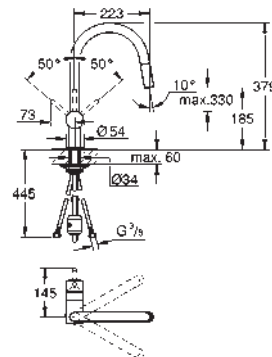

32 321 002	Cromo	282,41
32 321 DC2	Supersteel	367,13
32 321 GN2	Brushed cool sunrise (Oro cepillado)	423,63
32 321 DL2	Brushed warm sunset (Cobre cepillado)	423,63
32 321 AL2	Brushed hard graphite (Grafito cepillado)	423,63

Minta
Monomando de fregadero 1/2"
Caño en C
GROHE Long-Life acabado duradero
GROHE SilkMove Cartucho de discos cerámicos 46 mm
GROHE EasyDock garantiza un suave retorno del flexo a la posición inicial
Caño extraíble con doble chorro
Inversor: chorro laminar/ chorro concentrado Jet SpeedClean
Limitador de caudal ajustable
Caño tubular giratorio
Giratorio 360
Válvula anti-retorno
Con conexiones flexibles
Sistema de rápida instalación
Caudal máximo a 3 bar: 9 l/min

GRIFERÍAS PARA COCINA