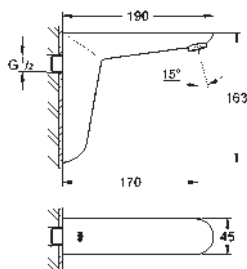

Referencia

Color

Precio (€)

36 274 000

Cromo

433,67

Euroeco Cosmopolitan E

Grifo de lavabo infrarrojo electrónico