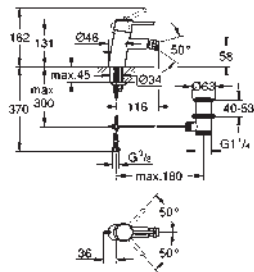

32 208 001 Cromo 175,93

Concetto
Monomando de bidé 1/2"
Tamaño S
GROHE SilkMove Cartucho de discos cerámicos 28 mm
Vaciador automático
Con conexiones flexibles