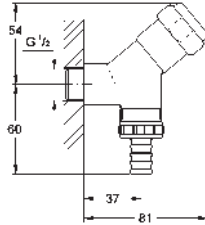

41 010 000   Cromo   37,59

Grifo para lavadora de 1/2"
Montura de 1/2"
GROHE Long-Life acabado duradero