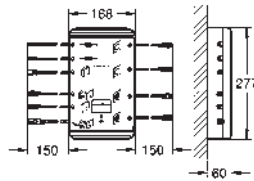

26 864 000

Cromo

1.446,65

F-digital Deluxe

Unidad base 4.0 Bluetooth F-Series 40" (BCU V4.0)

para controlar la cortina de Luz de la ducha de techo Rainshower F-Series 40"

AquaSymphony

Pueden conectarse y controlarse módulos adicionales de luz, sonido y vapor

Compuesto por:

2 conexiones de enchufe, cada una para un par de módulos de sonido (36 473 000)

1 conexión de enchufe para un par de módulos de luz (36 472 000)

1 conexión de enchufe LightCurtain para Rainshower Aqua 40" AquaSymphony (26 863 000)

2 conexiones de enchufe para módulo de vapor (29 414 000), incluida 1 conexión para generador de vapor y 1 conexión para sensor de temperatura

2 enchufes de conexión para toma de corriente (máximo 4 módulos de luz/sonido para cada enchufe)

2 conexiones de enchufe para la estación base o unidad de Bluetooth (tensión de alimentación y la línea de datos)

Marca CE

Deben ser accesibles para su mantenimiento

Opcional, la caja de la unidad base se puede colocar en

un equipo adicional 36 474 000

Los componentes deben pedirse adicionalmente

Sustituye unidad base 26 374 000