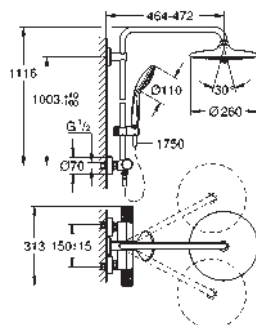

Euphoria System 260

Sistema de ducha con termostato

Compuesto por:

Brazo para ducha mural de 450 mm orientable a 45°

Termostato visto con función Aquadimmer

Dos opciones de ducha:

Ducha mural Euphoria 260 (26 457)

Con 3 tipos de chorro:

Rain, SmartRain, Jet

con rótula incorporada

Ángulo de rotación de $\pm 15^\circ$

Teleducha **Euphoria 110 Masaje** (27 239)

Con 3 tipos de chorro:

Rain, SmartRain, Masaje

Elemento deslizante ajustable en altura

Flexo Silverflex de 1,75 m. (28 388)

GROHE TurboStat Cartucho compacto

con termoelemento de cera

GROHE SafeStop Tope de seguridad a 38°C

GROHE SafeStop Plus limitador de

temperatura opcional a 43°C incluido

GROHE CoolTouch Aislamiento térmico

Mandos GROHE ProGrip con superficie antideslizante

GROHE DreamSpray distribución perfecta

del agua por todo el cabezal

GROHE Long-Life acabado duradero

GROHE SprayDimmer, con

reductor de caudal

GROHE Water Saving limitador de caudal 9 l/min

GROHE FastFixation soporte superior ajustable

Conducto interno del agua protegido para mayor durabilidad

Sistema antical **SpeedClean**

Sistema antitorsión „**TwistStop**“

Accesorio opcional: Bandeja GROHE EasyReach (26 362)

Edición Profesional

DUCHAS