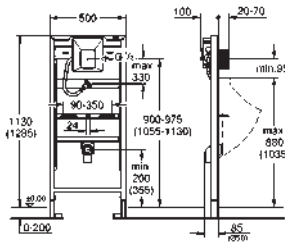

GROHE RAPID SL PARA URINARIO

Referencia

Color

Precio (€)

38 786 001

350,52

Rapid SL

Módulo para urinario electrónico

Altura 1,13 y 1,30 m.

Para accionamiento Manual o

para Infrarrojo Electrónico 6V / 230V

Montaje en tabique con montantes

y/o delante de pared resistente.

Codo de desagüe HT DN 50

Tornillos de fijación M8,

con pernos para colgar el urinario

Conexiones de entrada y salida ajustables

Fluxor

Caja de conexión para

transformador con tensión 230 V

Para la instalación en la pared, solicite los anclajes 38 558 00M

(se venden por separado)