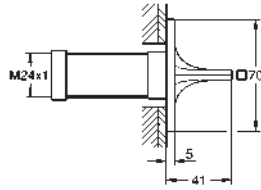

Allure

Parte exterior llave de paso

Necesaria parte empotrable 35 028 000 o 29 032 000

Profundidad de empotramiento

20-80 mm

Rosetón con junta de sellado

con palanca lisa

35 028 000	178,91
-------------------	---------------