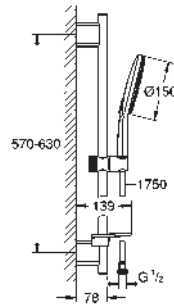

GROHE RAINSHOWER SMARTACTIVE

Referencia

Color

Precio (€)

26 592 000

Cromo

255,27

Rainshower SmartActive 150
Conjunto de ducha con barra 3 chorros

Compuesto por:

Teleducha Rainshower SmartActive 150 (26 590)

Barra de ducha 600 mm

con soportes de pared metálicos

Flexo Silverflex de 1,75 m. (28 388)

Jabonera **GROHE EasyReach**

GROHE Water Saving limitador de caudal 9 l/min

GROHE DreamSpray distribución perfecta

del agua por todo el cabezal

GROHE Long-Life acabado duradero

GROHE FastFixation Plus distancia ajustable

entre soportes, se adaptan a los agujeros existentes

GROHE TileFix soportes de barra de ducha con profundidad ajustable

Sistema antical **SpeedClean**

Conducto interno del agua protegido para mayor durabilidad

Sistema antitorsión „TwistStop“