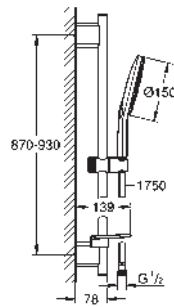

26 594 000

Cromo

262,44

Rainshower SmartActive 150
Conjunto de ducha con barra 3 chorros

Compuesto por:

Teleducha Rainshower SmartActive 150 (26 590)

Barra de ducha de 900 mm

con soportes de pared metálicos

Flexo Silverflex de 1,75 m. (28 388)

Jabonera **GROHE EasyReach**

GROHE Water Saving limitador de caudal 9 l/min

GROHE DreamSpray distribución perfecta

del agua por todo el cabezal

GROHE FastFixation Plus distancia ajustable

entre soportes, se adaptan a los agujeros existentes

GROHE TileFix soportes de barra de ducha con profundidad ajustable

Sistema antical **SpeedClean**

Conducto interno del agua protegido para mayor durabilidad

Sistema antitorsión „TwistStop“