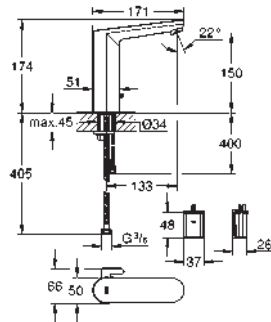

Eurosmart Cosmopolitan E

Mezclador de lavabo electrónico 1/2" Tamaño L

con mezclador y limitador ajustable de temperatura

Batería de litio 6V. tipo CR-P2

Vida útil de la batería: aprox. 7 años (150 usos al día)

GROHE Long-Life acabado duradero

Tecnología GROHE Water Saving ahorro

de agua con el máximo bienestar

Caudal máximo a 3 bar: 5 l/min

Con conexiones flexibles

Válvulas anti-retorno

Filtros colectores de suciedad

con válvula solenoide integrada

Batería externa

Sistema de rápida instalación

Indicador luminoso de cambio de pila

Con 7 pre programas

Descarga automática

Desinfección térmica

Modo limpieza

Funciones adicionales y ajustes precisos

con el mando adicional 36 407 001

Marca CE

Nivel de sonoridad I conforme DIN4109

Tipo de protección IP 59

Sustituye Eurosmart Cosmo E 36 422 000

36 325 002

Cromo

503,21