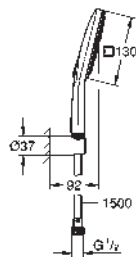

26 589 000

Cromo

140,84

Rainshower SmartActive 130 Cube
Conjunto de ducha con soporte 3 chorros

Compuesto por:

Teleducha Rainshower SmartActive 130 Cube (26 582)

Soporte de ducha (27 056)

Flexo Silverflex de 1,50 m (28 364)

GROHE Water Saving limitador de caudal 9 l/min

GROHE DreamSpray distribución perfecta del agua por todo el cabezal

GROHE Long-Life acabado duradero

Sistema antical **SpeedClean**

Conducto interno del agua protegido para mayor durabilidad

Sistema antitorsión „TwistStop“