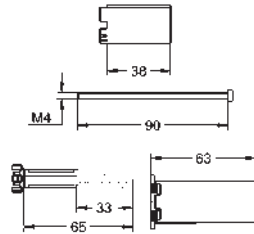

Mecanismos de discos cerámicos

Entradas de agua G 1/2"

2 salidas a ducha G 1/2"

1 Salida a baño G 3/4"

Profundidad de empotramiento

66 - 113 mm

Latón

14 048 000