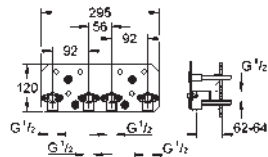

26 855 000   **Cromo**   **280,99**

Rainshower Aqua 15"
Elemento de empotramiento
para usar con la ducha mural Rainshower F-Series 15"
Multi Spray (27 938 001)
295 mm (anchura) x 121 mm (altura) x 181 mm (profundidad)
Mínimo grosor de pared 200 mm
Profundidad de tornillo mínima 14mm
Elemento de empotramiento totalmente metálico
Sustituye elemento empotramiento 26 042 000