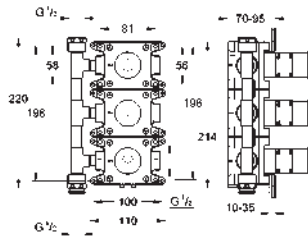

35 031 000

516,76

Rapido C

Cuerpo empotrable para triple llave de paso 26 880 000 para instalación en cabinas de ducha a medida

Caja de empotramiento con tapa de protección accesible
Membrana de aislamiento para sellado a la pared
Puntos de fijación delanteros y traseros
Cuerpo de latón
Montura de discos cerámicos de 3/4" preinstalada
3 entradas y 3 salidas de agua
Conexión de 1/2"
Caudal a 3 bar
- una llave abierta 55 l/min.
- dos llaves abiertas 110 l/min.
Profundidad de empotramiento 70 - 95 mm