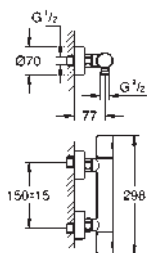

Grohtherm 800 Cosmopolitan
Termostato de ducha 1/2"
GROHE Long-Life acabado duradero
Mandos ergonómicos con tecnología **GROHE MetalGrip**
GROHE SafeStop Tope de seguridad a 38°C
GROHE SafeStop Plus limitador de temperatura opcional a 43°C incluido
GROHE TurboStat Cartucho compacto con termoelemento de cera
Llave incorporada
Mando graduado con **GROHE EcoButton**, limitador ecológico de caudal
Montura cerámica 1/2", 180°
Toma inferior para flexo G 1/2"
Válvulas anti-retorno
Filtros colectores de suciedad
Racores en S
Rosetón metálico
Tecnología GROHE Water Saving ahorro de agua con el máximo bienestar