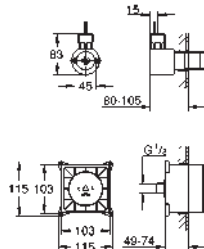

29 414 000   Cromo   521,80

GROHE F-digital Deluxe
Parte empotrable del generador de vapor
para usar con el módulo generador de vapor 26 828 000
Compuesto por:
1 parte empotrable para el dosificador de vapor (115 x 115 x 49-77 mm)
1 parte empotrable para el sensor de temperatura (58 x 83 x 80-105 mm)
1 cable para el sensor de temperatura, 5 m
1 cable para el generador de vapor, 5 m