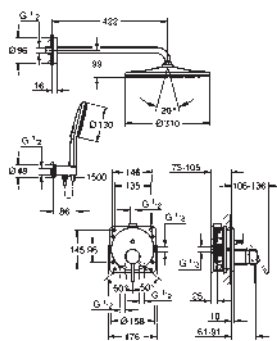

Edición Profesional

Sustituye al monomando empotrado de 3 salidas Essence 24 092 xx1

35 604 000

Cuerpo empotrable universal. Edición Profesional

90,41

novedad

25 287 000	Cromo	954,51
------------	-------	--------