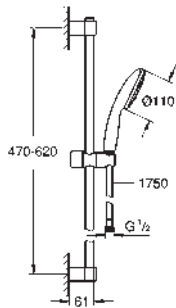

27 924 003   Cromo   63,23

Tempesta 110
Conjunto de ducha con barra 1 chorro (Rain)
Compuesto por:
Teleducha Tempesta 110 (27 923)
Barra de ducha de 60 cm (27 523)
Flexo «Relaxaflex» de 1,75 m (28 154)
Tecnología GROHE Water Saving ahorro de agua con el máximo bienestar
GROHE DreamSpray distribución perfecta del agua por todo el cabezal
GROHE Long-Life acabado duradero
GROHE FastFixation (soporte superior ajustable para adaptarlo a los agujeros existentes)
Soporte deslizante (girar y ajustar el soporte)
Sistema anticál **SpeedClean**
Conducto interno del agua protegido para mayor durabilidad y evitar quemaduras.
Aro protector de silicona con tecnología ShockProof
Caudal máximo a 3 bars: 8.7 l/min
Edición Profesional

novedad