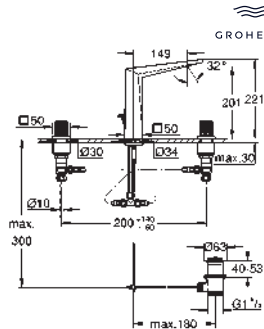

20 667 000
20 667 DC0

Cromo
Supersteel

1.635,12
2.452,69

Allure Brilliant Private Collection
Batería de lavabo 1/2"
Tamaño L
Mandos trapezoidales moleteados
Montura cerámica 1/2", 90°
Tecnología GROHE Water Saving ahorro de agua con el máximo bienestar
Caudal máximo a 3 bar: 5 l/min
Caño con mousseur integrado
Vaciador automático
Conexiones flexibles entre el cuerpo central y las llaves laterales

novedad