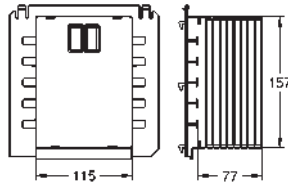

Referencia	Color	Precio (€)
	40 911 000		19,49
	Patrón de montaje para pulsadores pequeños Para combinar con cisternas GD2 de Rapid SL y Uniset		
	40 949 000		32,13
	Idem, para cisterna de 80 mm (38994/ 38863/ 38729)		
	40 950 000		25,00
	Patrón de montaje para pulsadores pequeños Para combinación con Rapid SL y Uniset con altura de instalación de 0,82 m / 1,00 m. Instalación del pulsador en posición horizontal