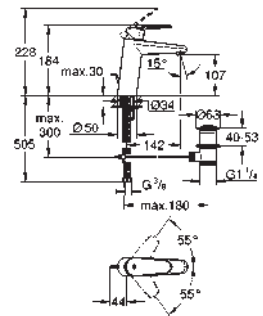

23 448 002

Cromo

253,71

Eurodisc Cosmopolitan
Monomando de lavabo 1/2"
Tamaño M
Palanca metálica
GROHE SilkMove Cartucho de discos cerámicos de 35 mm
Limitador de caudal ajustable
GROHE Long-Life acabado duradero
Tecnología GROHE Water Saving ahorro de agua con el máximo bienestar
Caudal máximo a 3 bar: 5 l/min
GROHE FastFixation Plus sistema de rápida instalación
Vaciador automático
Con conexiones flexibles