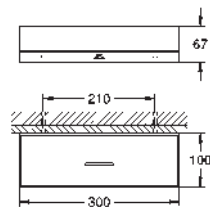

40 966 001	Cromo	161,52
40 966 GN1	Brushed cool sunrise (Oro cepillado)	258,43
40 966 DL1	Brushed warm sunset (Cobre cepillado)	258,43

Allure
Bandeja Jabonera para ducha
Montaje mural
Material: metal / plástico
con función de desagüe
Fijación oculta
ancho 300 mm
profundidad 100 mm
altura 66 mm
GROHE Long-Life acabado duradero