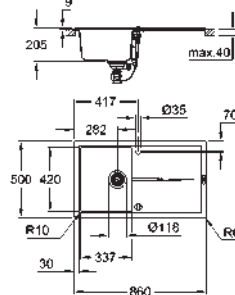

31 640 AP0 negro granito 452,12

K400
Fregadero composite con escurridor
Modelo: K400 50-C 86/50 1.0 rev
Tipo de montaje: sobre encimera
Material: compuesto de cuarzo
GROHE Whisper amortiguador de ruido
Tamaño mín. del mueble: 500 mm
Medida: 860 x 500 mm
1 cubeta: 337 x 420 x 205 mm
Radio exterior: R6; radio interior de la cubeta: R10
GROHE FastFixation rápido sistema de instalación
Reversible
Medida corte encimera: 840 x 480 mm
Válvula automática
Incluye: desagüe automático, sifón, cestillo y set de montaje
Desagüe automático de diseño enrasado opcional (40 986 SD0)
Resistente al calor hasta 180°C