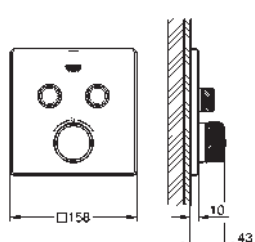

Grotherm SmartControl

Termostato empotrado con 2 llaves

Sólo parte exterior

Cuerpo empotrado **GROHE Rapido SmartBox 35 604**

Escudo de metal con **GROHE FastFixation** (escudo con eje de sellado, cubierta de fijación), con ajuste 6°

GROHE Long-Life acabado duradero

GROHE SmartControl: pulsar el botón para encender y apagar el chorro de agua y girarlo para ajustar el caudal **GROHE Water Saving**

Símbolos intercambiables

GROHE TurboStat Cartucho compacto con termoelemento de cera

Mandos **GROHE ProGrip** con superficie antideslizante

GROHE SafeStop Tope de seguridad a 38°C

GROHE SafeStop Plus limitador de temperatura

opcional a 43°C ó 46°C incluido

Filtros colectores de suciedad

Válvulas anti-retorno

Salidas múltiples, pueden accionarse simultáneamente

Parte empotrable no incluida

Caudal:

salida B = 24 l/min

salida C = 26 l/min

salida B+C = 29 l/min

35 604 000

Cuerpo empotrable universal. Edición Profesional

90,41