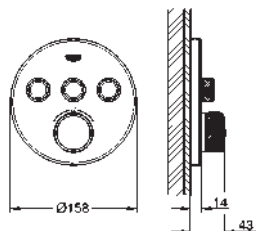

Grotherm SmartControl
Termostato empotrado con 3 llaves
Sólo parte exterior
Escudo de metal con **GROHE FastFixation** (escudo con eje de sellado, cubierta de fijación), con ajuste 6°
GROHE Long-Life acabado duradero
GROHE SmartControl: pulsar el botón para encender y apagar el chorro de agua y girarlo para ajustar el caudal **GROHE Water Saving**
Símbolos intercambiables
GROHE TurboStat Cartucho compacto con termoelemento de cera
Mandos GROHE ProGrip con superficie antideslizante
GROHE SafeStop Tope de seguridad a 38°C
GROHE SafeStop Plus limitador de temperatura opcional a 43°C ó 46°C incluido
Filtros colectores de suciedad
Válvulas anti-retorno
Salidas múltiples, pueden accionarse simultáneamente
Placa en moon white vidrio acrílico blanco
Parte empotrable no incluida
Caudal:
salida A = 23 l/min
salida B = 27 l/min
salida C = 23 l/min
salida A + B = 33 l/min
salida A + B + C = 36 l/min

35 604 000   90,41
Cuerpo empotrable universal. Edición Profesional