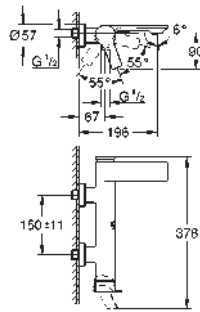

32 826 001	Cromo	775,29
32 826 GN1	Brushed cool sunrise (Oro cepillado)	1.240,48
32 826 DL1	Brushed warm sunset (Cobre cepillado)	1.240,48

Allure
Monomando para baño y ducha 1/2"
GROHE SilkMove Cartucho de discos cerámicos de 35 mm
GROHE Long-Life acabado duradero
Limitador de caudal ajustable
Inversor automático: baño/ducha
Caño fijo de fundición
Aireador tipo «Mousseur»
Toma inferior para flexo G 1/2" con válvula anti-retorno incorporada
Racores en S
Válvula anti-retorno