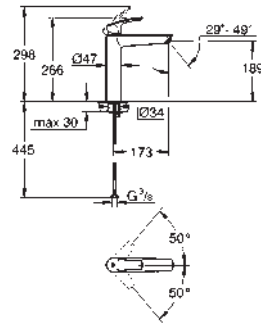

novedad

23 971 003 Cromo 241,45
23 971 2433 Negro mate 313,88

Eurosmart
Monomando de lavabo 1/2"
Tamaño XL
para lavabos tipo Bol de sobremueble
Palanca metálica
GROHE SilkMove Cartucho de discos cerámicos 28 mm
Limitador de caudal ajustable
Limitador ecológico de temperatura
GROHE Long-Life acabado duradero
Tecnología GROHE Water Saving ahorro de agua con el máximo bienestar
Caudal máximo a 3 bar: 5 l/min
GROHE AquaGuide mousseur ajustable
GROHE FastFixation rápido sistema de instalación
Cuerpo liso
Con conexiones flexibles
Edición Profesional

24 164 003 Cromo 241,45