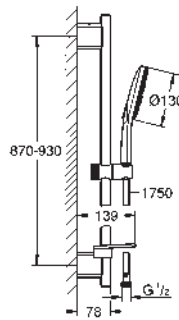

26 548 000

Cromo

221,27

Rainshower SmartActive 130
Conjunto de ducha con barra 3 chorros

Compuesto por:

Teleducha Rainshower SmartActive 130 (26 574)

Barra de ducha de 900 mm

con soportes de pared metálicos

Flexo Silverflex de 1,75 m. (28 388)

Jabonera **GROHE EasyReach**

GROHE Water Saving limitador de caudal 9 l/min

GROHE DreamSpray distribución perfecta

del agua por todo el cabezal

GROHE Long-Life acabado duradero

GROHE FastFixation Plus distancia ajustable

entre soportes, se adaptan a los agujeros existentes

GROHE TileFix soportes de barra de ducha con profundidad ajustable

Sistema antical **SpeedClean**

Conducto interno del agua protegido para mayor durabilidad

Sistema antitorsión „TwistStop“