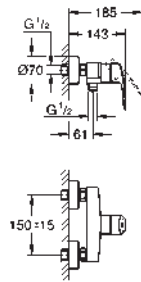

33 555 003

Cromo

119,39

33 555 2433

Negro mate

155,20

Eurosmart
Monomando de ducha 1/2"
Palanca metálica
GROHE SilkMove Cartucho de
discos cerámicos de 35 mm
Limitador de caudal ajustable
Limitador ecológico de temperatura
GROHE Long-Life acabado duradero
Toma inferior para flexo G 1/2" con
válvula anti-retorno incorporada
Racores en S
Florones metálicos
Válvula anti-retorno
Edición Profesional

novedad