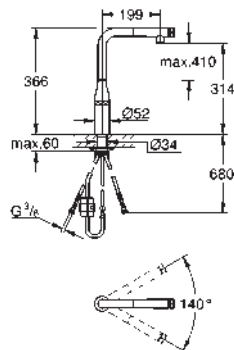

31 615 000	Cromo	627,84
31 615 DC0	Supersteel	816,19
31 615 GL0	Cool sunrise (Oro brillo)	878,97
31 615 GN0	Brushed cool sunrise (Oro cepillado)	941,76
31 615 DA0	Warm sunset (Cobre brillo)	878,97
31 615 DL0	Brushed warm sunset (Cobre cepillado)	941,76
31 615 A00	Hard graphite (Grafito brillo)	878,97
31 615 AL0	Brushed hard graphite (Grafito cepillado)	941,76
31 928 KF0	Phantom black / Negro mate	878,97

Essence SmartControl
Monomando de fregadero con SmartControl integrado
GROHE Long-Life acabado duradero
Teleducha extraíble con chorro laminar
Teleducha metálica
GROHE Acoplamiento magnético que garantiza una retracción fácil y un acoplamiento suave de la teleducha hasta la posición inicial
GROHE SmartControl pulsar para ON-OFF, girar para ajustar el flujo desde el modo ecológico de ahorro de agua hasta el flujo máximo
Ajuste de temperatura: girar la válvula del cuerpo del grifo
Caño tubular giratorio
Caño giratorio 140°
Válvula anti-retorno
Con conexiones flexibles
Set de fijación metálico
Aisla los conductos de agua internos, sin plomo y sin níquel.
Caudal máximo a 3 bar: 10 l/min

novedad