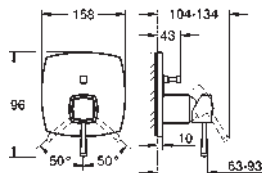

24 260 000 Cromo 419,97
24 260 IGO Cromo/oro 503,96
24 260 DAO Warm sunset (Cobre brillo) 629,96

Grandera
Monomando con inversor de 2 vías.
Sólo parte exterior
Cuerpo empotrado GROHE Rapido SmartBox 35 604
GROHE SilkMove Cartucho de discos cerámicos 46 mm
GROHE Long-Life acabado duradero
Florón metálico con GROHE FastFixation
Escudo de metal, con ajuste 6°
Palanca metálica
inversor automático de 2 vías
Caudal a 3 bar:
Salida B = 27 l/min, Salida C = 27 l/min
Parte empotrable no incluida
Sustituye monomando 2 vías empotrado Grandera 24 068 000

35 604 000 90,41
Cuerpo empotrable universal. Edición Profesional