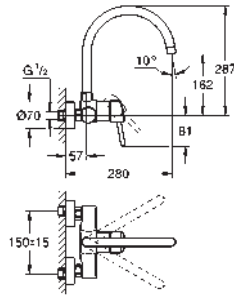

GROHE CONCETTO

Referencia Color Precio (€)

32 667 001 Cromo 236,09

Concetto
Monomando de fregadero 1/2"
Montaje mural
GROHE Long-Life acabado duradero
GROHE SilkMove Cartucho de
discos cerámicos 46 mm
Aireador tipo «Mousseur»
Limitador de caudal ajustable
Caño tubular giratorio
Giratorio 360
Longitud de caño 280 mm
Racores en S
Caudal máximo a 3 bars: 13.5 l/min