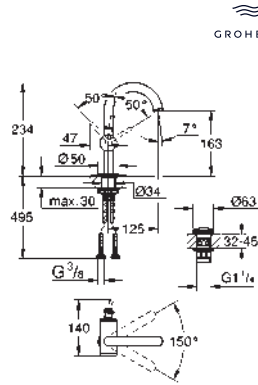

GROHE SPA

GROHE ATRIO

Referencia Color Precio (€)

24 363 000	Cromo	461,24
24 363 DC0	Supersteel	645,73
24 363 GL0	Cool sunrise (Oro brillo)	691,85
24 363 DA0	Warm sunset (Cobre brillo)	691,85
24 363 AL0	Brushed hard graphite (Grafito cepillado)	737,97

Atrio
Monomando de lavabo 1/2"
Tamaño M
GROHE SilkMove Cartucho de discos cerámicos 28 mm
Limitador ecológico de temperatura
GROHE Long-Life acabado duradero
Tecnología GROHE Water Saving ahorro de agua con el máximo bienestar
Caudal máximo a 3 bar: 5 l/min
Caño tubular giratorio con mousser
Válvula de desagüe 1 1/4" push-open
Con conexiones flexibles
Sustituye al monomando lavabo Atrio 32 043 003