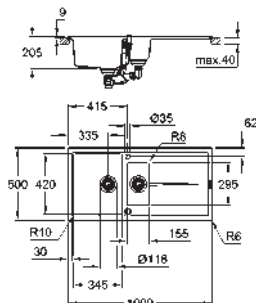

31 642 AP0 negro granito 519,79

K400
Fregadero composite con escurridor
Modelo: K400 60-C 100/50 1.5 rev
Tipo de montaje: sobre encimera
Material: compuesto de cuarzo
GROHE Whisper amortiguador de ruido
Tamaño mín. mueble: 600 mm
Dimensiones: 1000 x 500 mm
1 cubeta: 335 x 420 x 205 mm
0.5 cubeta: 155 x 295 x 146 mm
Radio exterior: R6; radio interior de la cubeta: cubeta grande R10, cubeta pequeño R8
GROHE FastFixation rápido sistema de instalación
Reversible
Medida corte encimera: 980 x 480 mm
Válvula automática
Incluye: desagüe automático, sifón, cestillo y set de montaje
Desagüe automático de diseño enrasado opcional (40 986 SD0)
Resistente al calor hasta 180°C

GRIFERÍAS PARA COCINA