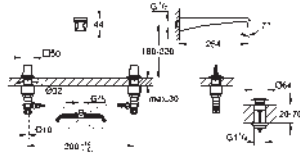

GROHE SPA ALLURE BRILLIANT ICON 3D / ATRIO ICON 3D

Referencia

Color

Precio (€)

20 635 SD0

acero inox

30.543,36

Allure Brilliant

Batería de lavabo mural

Tecnología GROHE Water Saving ahorro

de agua con el máximo bienestar

Caudal máximo a 3 bar: 5 l/min

Caño con mousseur integrado

Marcadores azul y rojo en los mandos

para indicar agua fría y caliente

Cierres cerámicos caliente/ frío

Conexiones flexibles entre el

cuerpo central y las llaves laterales

Longitud 256 mm

Datos técnicos:

Presión mínima 0,5 bares

Presión dinámica de 1 a 5 bar

Si la presión estática es superior a 5 bares

instalar un reductor de presión

Para evitar diferencias notables de presión

entre ambas acometidas de agua fría y caliente

Temperatura max. de agua caliente: 80°C

Temperatura recomendada de agua caliente

para ahorro de energía: 60°C

20 634 SD0

acero inox

30.543,36