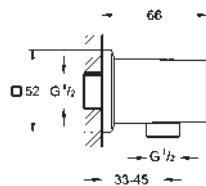

26 850 000	Cromo	66,73
26 850 DC0	Supersteel	93,43
26 850 AL0	Brushed hard graphite (Grafito cepillado)	113,44

Allure Brilliant
Codo de salida de 1/2"
Conexión de rosca macho 1/2"
Válvula anti-retorno
Material: metal
GROHE Long-Life acabado duradero
Sustituye codo de salida Allure Brilliant 27 707 000