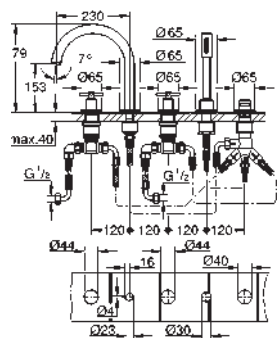

29 408 000	Cromo	1.596,57
29 408 DC0	Supersteel	2.235,21
29 408 GL0	Cool sunrise (Oro brillo)	2.394,87
29 408 DA0	Warm sunset (Cobre brillo)	2.394,87
29 408 AL0	Brushed hard graphite (Grafito cepillado)	2.554,52

Atrio
Combinación para baño y ducha 3/4"
Montura cerámica 1/2", 90°
Compuesto por:
con palanca en cruz
Caño con mousseur integrado y inversor baño/ducha
Teleducha Rainshower Aqua Stick 6.6 l/min
Flexo de 2000 mm
Con conexiones flexibles
Válvula anti-retorno
Necesaria parte empotrable 29 037 002
Dos sets de tapetas incluidos.
Uno marcado con „H“ Caliente y „C“ Frío
y un set sin marcar.
Sustituye combinación bañera 5 agujeros Atrio 19 923 003

29 037 002		1.028,91