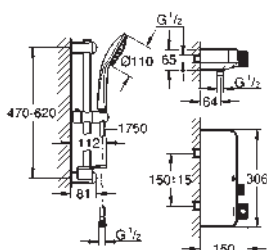

34 721 000

Cromo

610,64

Grotherm SmartControl
Conjunto de ducha con termostato de ducha 1/2"
Compuesto por:
Termostato de ducha Grotherm SmartControl (34 719 000)
Conjunto de ducha Euphoria 110 Masaje, 900 mm (27 226 001)