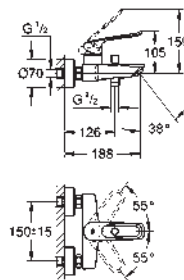

25 241 003

Cromo

158,28

Eurosmart

Monomando para baño y ducha 1/2"

Tamaño M

Palanca metálica con hendidura

Longitud de la palanca 123 mm

GROHE SilkMove Cartucho de discos cerámicos de 35 mm

Limitador de caudal ajustable

Limitador ecológico de temperatura

Inversor automático: baño/ducha

Aireador tipo «Mousseur»

Válvula anti-retorno en la conexión de salida de la ducha 1/2"

Racores en S

Florones metálicos

Edición Profesional