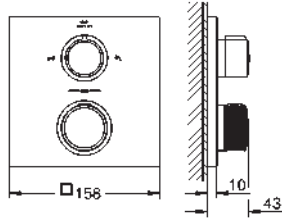

Allure

Termostato de ducha para 2 salidas con cierre e inversor integrado teleducha/ caño bañera
Sólo parte exterior

Cuerpo empotrado GROHE Rapido SmartBox 35 604

GROHE TurboStat Cartucho compacto

con termoelemento de cera

Florón metálico con GROHE FastFixation

Escudo de metal, con ajuste 6°

Iconos intuitivos impresos para ducha y bañera.

GROHE SafeStop Tope de seguridad a 38°C

GROHE SafeStop Plus limitador de temperatura

opcional a 43°C ó 46°C incluido

GROHE AquaDimmer, llave de corte/ inversor integrado.

Caudal:

Salida B = 27 l/min

Salida C = 30 l/min

Parte empotrable no incluida

35 604 000	Cuerpo empotrable universal. Edición Profesional	90,41

25 221 001	Cromo	1.786,29
25 221 GN1	Brushed cool sunrise (Oro cepillado)	2.858,07
25 221 DL1	Brushed warm sunset (Cobre cepillado)	2.858,07