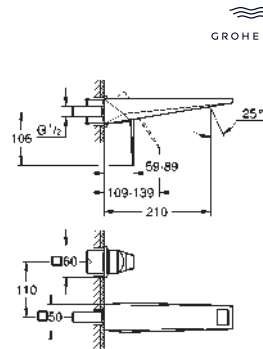

Referencia Color Precio (€)

29 403 000	Cromo	976,59
29 403 DC0	Supersteel	1.367,21
29 403 ALO	Brushed hard graphite (Grafito cepillado)	1.562,53

Allure Brilliant
Monomando de lavabo mural 1/2"
Tamaño L
Sólo parte exterior
Necesaria parte empotrable 23 200 002
Tecnología GROHE Water Saving ahorro de agua con el máximo bienestar
Caudal máximo a 3 bar: 5 l/min
Caño con mousseur integrado
Distancia entre centros 110 mm
Longitud de caño: 210 mm
Sustituye al lavabo mural Allure Brilliant 19 783 000

23 200 002		311,73

Parte empotrable para monomandos murales