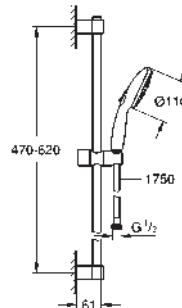

27 598 30E Cromo 71,81

Tempesta 110
Conjunto de ducha con barra 2 chorros (Rain, Jet)

Compuesto por:

Teleducha Tempesta 110 (27 597)

Barra de ducha de 60 cm (27 523)

Flexo «Relaxaflex» de 1,75 m (28 154)

Caudal chorro Rain a 3 bars: 17.3 l/min

GROHE SmartSwitch - fácil rotación del botón circular para seleccionar el chorro deseado

GROHE DreamSpray distribución perfecta del agua por todo el cabezal

GROHE Long-Life acabado duradero

GROHE FastFixation (soporte superior ajustable para adaptarlo a los agujeros existentes)

Soporte deslizante (girar y ajustar el soporte)

Sistema antical **SpeedClean**

Conducto interno del agua protegido para mayor durabilidad y evitar quemaduras.

Aro protector de silicona con tecnología ShockProof
Caudal máximo a 3 bars: 5.6 l/min

Edición Profesional

novedad