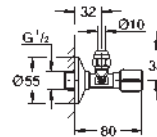

22 037 000 Cromo 9,01
22 037 DC0 Supersteel 57,69
22 037 GL0 Cool sunrise (Oro brillo) 58,59
22 037 GN0 Brushed cool sunrise (Oro cepillado) 59,49
22 037 DA0 Warm sunset (Cobre brillo) 58,59
22 037 DL0 Brushed warm sunset (Cobre cepillado) 59,49
22 037 A00 Hard graphite (Grafito brillo) 58,59
22 037 AL0 Brushed hard graphite (Grafito cepillado) 59,49
22 074 KF0 Phantom black / Negro mate 63,09

Llave de corte de 1/2"
Rosca de conexión optimizada para un mejor agarre salida 3/8"
con tuerca de compresión Ø 10mm
Husillo de protección cierre de agua, latón, con cámara grasa y sellado con doble junta tórica
Varilla
Mando ergonómico metálico
Índice neutro
Rosetón metálico de 55 mm
GROHE Long-Life acabado duradero

novedad