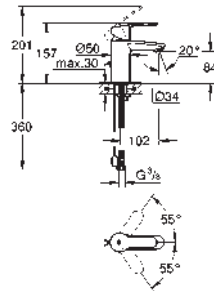

33 557 20E

Cromo

160,64

Eurostyle Cosmopolitan
Monomando de lavabo 1/2"
Tamaño S

Palanca metálica

GROHE SilkMove Cartucho de discos cerámicos de 35 mm

Limitador de caudal ajustable

Ajustable mínimo caudal aprox. 2.5 l/min

Limitador de temperatura

GROHE Long-Life acabado duradero

Tecnología GROHE Water Saving ahorro de agua con el máximo bienestar

Caudal máximo a 3 bar: 5 l/min

GROHE FastFixation rápido sistema de instalación

Cadena deslizante

Con conexiones flexibles