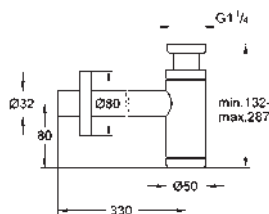

Sifón de lavabo 1 1/4"
para lavabos
Latón cromado
Escudo deslizante
GROHE Long-Life acabado duradero