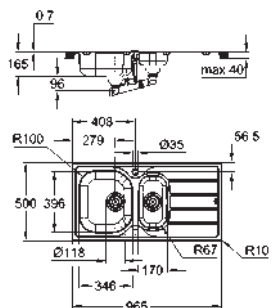

GROHE FREGADEROS DE ACERO INOXIDABLE

Referencia

Color

Precio (€)

31 572 SD1

acero inox

361,84

K500

Fregadero de acero inoxidable con escurridor

Modelo: K500 60-S 100/50 1.5 rev

Tipo de montaje: sobre encimera

Material: acero inoxidable AISI 304 (V2A)

Espesor del material: 0.7 mm

GROHE Long-Life acabado duradero

Acabado satinado

GROHE Whisper amortiguador de ruido

Tamaño mín. mueble: 600 mm

Dimensiones: 1000 x 500 mm

1 cubeta: 340 x 420 x 185 mm

0.5 cubeta: 170 x 320 x 125 mm

Radio exterior: R6; radio interior de la cubeta: R65

GROHE FastFixation rápido sistema de instalación

Reversible

Medida corte encimera (instalación sobreencimera): 990 x 490 mm

Válvula automática

Incluye: set de desagüe, cestillo y set de montaje

Desagüe automático de diseño enrasado opcional (40 986 SD0)

31 588 SD1

acero inox

378,60

K500

Fregadero de acero inoxidable con escurridor

Modelo: K500 80-S 116/50 2.0 rev

Tipo de montaje: sobre encimera

Material: acero inoxidable AISI 304 (V2A)

Espesor del material: 0.7 mm

GROHE Long-Life acabado duradero

Acabado satinado

GROHE Whisper amortiguador de ruido

Tamaño mín. mueble: 800 mm

Dimensiones: 1160 x 500 mm

1 cubeta: 340 x 420 x 185 mm

2 cubeta: 340 x 420 x 185 mm

Radio exterior: R6; radio interior de la cubeta: R90

GROHE FastFixation rápido sistema de instalación

Reversible

Medida corte encimera (sobre encimera): 1140 x 480 mm

Válvula automática

Incluye: desagüe automático, sifón, cestillo y set de montaje

Desagüe automático de diseño enrasado opcional (40 986 SD0)

31 564 SD1

acero inox

267,95

K200

Fregadero de acero inoxidable con escurridor

Modelo: K200 60-S 96,5/50 1.5 rev

Tipo de montaje: sobre encimera

Material: acero inoxidable AISI 304 (V2A)

Espesor del material: 0.7 mm

GROHE Long-Life acabado duradero

Acabado satinado