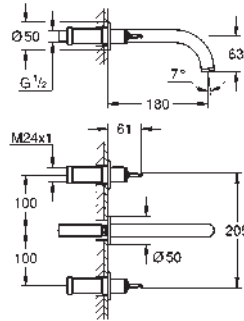

20 587 000	Cromo	804,29
20 587 DC0	Supersteel	1.126,00
20 587 GL0	Cool sunrise (Oro brillo)	1.206,45
20 587 DA0	Warm sunset (Cobre brillo)	1.206,45
20 587 AL0	Brushed hard graphite (Grafito cepillado)	1.286,85

Atrio Private Collection
Batería de lavabo 1/2"

Tamaño M
Montaje mural
Sólo parte exterior
Necesaria parte empotrada 29 025 002
Empotrable
Monturas de discos cerámicos de 90°
GROHE Long-Life acabado duradero
Tecnología GROHE Water Saving ahorro de agua con el máximo bienestar
Caudal máximo a 3 bar: 5 l/min
Distancia entre centros 200 mm
Longitud de caño: 180 mm
para mandos tipo palanca (no incluidos) para combinar con palancas de distintos acabados 48458,48459, 48646

29 025 002		325,52

Cuerpo empotrado para baterías de lavabo mural

novedad