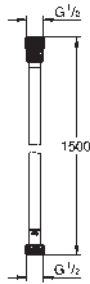

GROHE FLEXOS DE DUCHA

Referencia   Color   Precio (€)

26 346 001   Cromo   37,09

**Silverflex Long-Life
Flexo de ducha**

Superficie lisa que facilita la limpieza
Con conexión de flexo rotatorio (función TwistStop)

GROHE Long-Life ejecución robusta
Resistencia a la presión hasta 12 bar
Resistencia a la tracción 500 N
Temperatura máxima 75°C
Antibloqueo flexible

Conexión universal G 1/2" x 1/2"

Mandos GROHE ProGrip con superficie antideslizante

GROHE Long-Life acabado duradero
Sustituye flexo 26 346 000

26 335 001   Cromo   33,43

Idem, 1,25 m
Sustituye flexo 26 335 000

26 334 001   Cromo   29,71

Idem, 1,0 m
Sustituye flexo 26 334 000