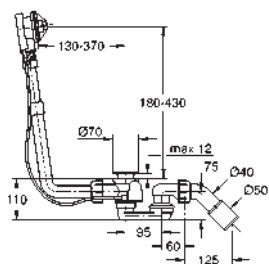

GROHE
TALENTO / TALENTOFILL

Referencia Color Precio (€)

28 943 000

183,27

Talento
Desagüe automático
Para bañera especial
Sólo parte empotrable
Sifón orientable
Con codo de salida de 45°