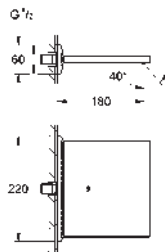

13 486 000
13 486 DC0
13 486 AL0

Cromo
Supersteel
Brushed hard graphite (Grafito cepillado)

979,09
1.370,73
1.566,55

Allure Brilliant
Caño cascada para bañera o ducha mural
Montaje mural
Longitud de caño: 180 mm
Sustituye al caño de bañera Allure Brilliant 13 319 000