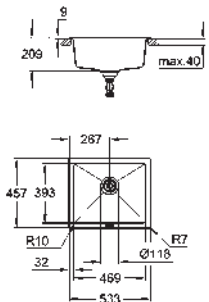

K700U
Fregadero de granito
Modelo: K700U 60-C 53.3/45.7 1.0
Tipo de montaje: sobre encimera y bajo encimera
Material: compuesto de cuarzo
GROHE Whisper amortiguador de ruido
Tamaño mín. mueble: 600 mm
Dimensiones: 533 x 457 mm
1 cubeta: 469 x 393 x 205 mm
Radio exterior: R7; radio interior de la cubeta: R10
GROHE FastFixation rápido sistema de instalación
Medida recorte (montaje superior): 518 x 442 mm
Medida corte encimera: 468 x 390 mm
Desagüe: Ø 3.5"/90 mm con cestillo de desagüe
Incluye: set de desagüe, cestillo y set de montaje
Desagüe automático de diseño enrasado opcional (40 986 SD0)
Resistente al calor hasta 180°C

31 655 AT0 gris granito 432,60
31 655 AP0 negro granito 432,60