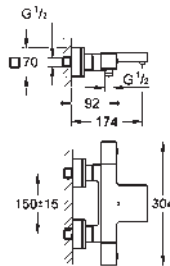

Grohtherm Cube
Termostato para baño y ducha 1/2"
GROHE SafeStop Tope de seguridad a 38°C
GROHE SafeStop Plus limitador de temperatura opcional a 43°C incluido
GROHE TurboStat Cartucho compacto con termoelemento de cera
Mando AquaDimmer Eco con múltiple función: Regulador de caudal, Inversor: baño/ducha
Toma inferior para flexo G 1/2"
GROHE caño cascada XL
Reductor de caudal
Filtros colectores de suciedad
Válvula anti-retorno
Racores en S
Tecnología GROHE Water Saving ahorro de agua con el máximo bienestar

18 700 000 daVinci satinado blanco 54,77