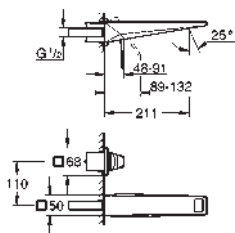

novedad

29 521 000
29 521 DC0

Cromo
Supersteel

1.934,05
2.486,64

Allure Brilliant Private Collection
Monomando de lavabo mural 1/2"
Tamaño M

Palanca de piedra Caesarstone Negra
Sólo parte exterior

Necesaria parte empotrable 23 200 002
Tecnología GROHE Water Saving ahorro de agua con el máximo bienestar
Caudal máximo a 3 bar: 5 l/min
Caño con mousseur integrado
Distancia entre centros 110 mm
Longitud de caño: 210 mm

23 200 002

311,73

Parte empotrable para monomandos murales

novedad