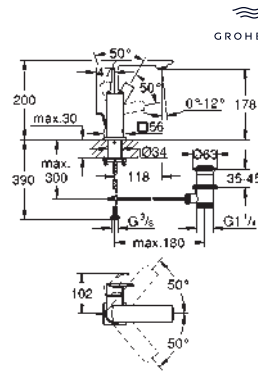

GROHE SPA

GROHE SPA ALLURE

Referencia

Color

Precio (€)

- 32 757 001
- 32 757 GN1
- 32 757 DL1

- Cromo
- Brushed cool sunrise (Oro cepillado)
- Brushed warm sunset (Cobre cepillado)

- 581,47
- 930,36
- 930,36

Allure
Monomando de lavabo 1/2"
Tamaño M

Caño giratorio
GROHE SilkMove Cartucho de discos cerámicos 28 mm
Tecnología GROHE Water Saving ahorro de agua con el máximo bienestar
Caudal máximo a 3 bar: 5 l/min
GROHE FastFixation Plus sistema de rápida instalación
GROHE AquaGuide mousseur ajustable
Vaciador automático
Con conexiones flexibles
Limitador de temperatura