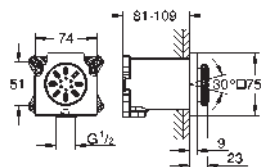

26 802 000	Cromo	164,33
26 802 DC0	Supersteel	230,07
26 802 GN0	Brushed cool sunrise (Oro cepillado)	279,37
26 802 DL0	Brushed warm sunset (Cobre cepillado)	279,37
26 802 A00	Hard graphite (Grafito brillo)	262,93
26 802 AL0	Brushed hard graphite (Grafito cepillado)	279,37

Rainshower Aqua

Ducha lateral Cube 2 chorros

PureRain, ActiveJet

incluye cuerpo empotrado

75 x 75 mm

cabezal pivotante ± 15° de rotación

Conexión 1/2"

Distancia de salida de agua 600 mm

Limitador de caudal GROHE Water Saving 3.3 l/min

GROHE DreamSpray distribución perfecta

del agua por todo el cabezal

GROHE Long-Life acabado duradero

Sistema antical **SpeedClean**

Suministro mínimo de agua

caliente 20l./ min.