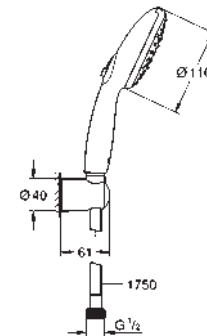

26 920 003 Cromo 51,45

Tempesta 110
Conjunto de ducha con soporte 3 chorros (Rain, Jet, Massage)

Compuesto por:
Teleducha Tempesta 110 (28 419)
Codo de salida 1/2" con soporte mural
Flexo «Relaxaflex» de 1,50 m (28 151)
Tecnología GROHE Water Saving ahorro de agua con el máximo bienestar
GROHE SmartSwitch - fácil rotación del botón circular para seleccionar el chorro deseado
GROHE DreamSpray distribución perfecta del agua por todo el cabezal
GROHE Long-Life acabado duradero
Sistema antical **SpeedClean**
Conducto interno del agua protegido para mayor durabilidad y evitar quemaduras.
Aro protector de silicona con tecnología ShockProof
Caudal máximo a 3 bar: 8.4 l/min
Presión mínima 1,0 bares
Indicado para calentador instantáneo
Edición Profesional

novedad