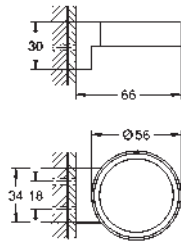

GROHE SELECTION

Referencia Color Precio (€)

41 027 000	Cromo	85,09
41 027 DC0	Supersteel	119,13
41 027 GL0	Cool sunrise (Oro brillo)	127,64
41 027 GN0	Brushed cool sunrise (Oro cepillado)	136,15
41 027 DA0	Warm sunset (Cobre brillo)	127,64
41 027 DL0	Brushed warm sunset (Cobre cepillado)	136,15
41 027 A00	Hard graphite (Grafito brillo)	127,64
41 027 AL0	Brushed hard graphite (Grafito cepillado)	136,15
41 217 KF0	Phantom black / Negro mate	119,13

Selection

Soporte

Material: metal

para dispensador de jabón Selection (41 028 / 41 218) o vaso Selection (41 029)

Fijación oculta

GROHE Long-Life acabado duradero