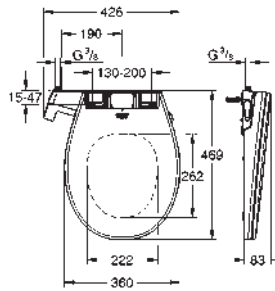

39 648 SH0   Blanco alpino   345,28

**Sanitarios Bau
Asiento bidé manual**

Tapa y asiento para inodoro
2 brazos con cánula extraíble:
(1 para lavado posterior, 1 para ducha femenina)
Función de autolavado de las cánulas
No necesita electricidad
Asiento y tapa en Duroplast con caída amortiguada
Conexiones de agua de 3/8"
Incluye:
Placa de fijación
Presión 0.1 - 1 MPa (1 - 10 bar)
Cumple con
EN 1717