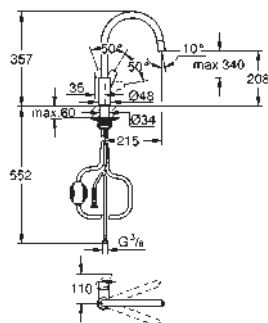

30 536 000 Cromo 184,44

BauEdge
Monomando de fregadero 1/2"
Caño alto
GROHE Long-Life acabado duradero
GROHE Cartucho de discos cerámicos Long-Life de 28 mm
Aisla los conductos de agua internos, sin plomo y sin níquel.
Mousseur extraíble
Limitador de caudal ajustable
Caño tubular giratorio
Giratorio 360
Válvula anti-retorno
Con conexiones flexibles 3/8"
Set de fijación metálico
Caudal máximo a 3 bars: 8 l/min
Presión mínima 1,0 bares