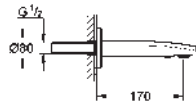

13 276 002

Cromo

138,56

Eurostyle Cosmopolitan

Caño de bañera

Montaje mural

GROHE Long-Life acabado duradero

Aireador tipo «Mousseur»

Conexión rosca macho 1/2"

Longitud de caño: 170 mm