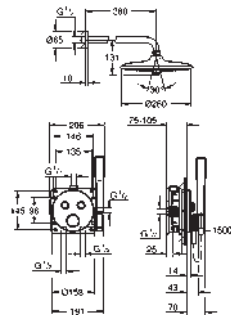

34 867 000

Cromo

1.237,17

Grotherm SmartControl

Conjunto de ducha empotrado con Euphoria 260

Compuesto por:

Cuerpo universal GROHE Rapido SmartBox (35 604)

Euphoria 260 conjunto de ducha mural con

3 zonas de chorro (26 458) incluye brazo

de ducha horizontal de 380 mm (28 361)

Teleducha Euphoria Cosmopolitan Stick (27 367)

Flexo Silverflex de 1,50 m (28 364)

Limitador de caudal opcional 9,5 l/min incluido para teleducha y ducha mural.