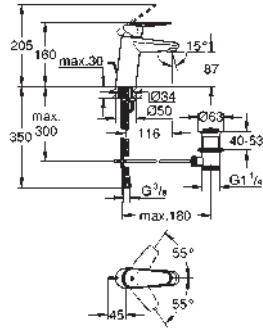

33 190 20E

Cromo

222,92

Eurodisc Cosmopolitan
Monomando de lavabo 1/2"
Tamaño S
Palanca metálica
GROHE SilkMove Cartucho de discos cerámicos de 35 mm
Limitador de caudal ajustable
Ajustable mínimo caudal aprox. 2.5 l/min
Limitador de temperatura
GROHE Long-Life acabado duradero
Tecnología GROHE Water Saving ahorro de agua con el máximo bienestar
Caudal máximo a 3 bar: 5 l/min
Mousseur SpeedClean
GROHE FastFixation rápido sistema de instalación
Vaciador automático
Con conexiones flexibles
Nivel de sonoridad I conforme DIN4109