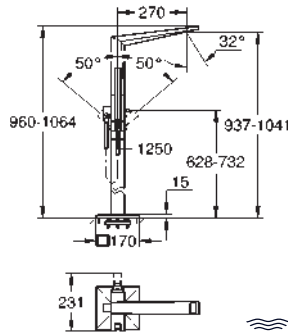

Referencia Color Precio (€)

24 348 DC0
24 348 AL0

Supersteel
Brushed hard graphite (Grafito cepillado)

4.728,31
5.403,77

Allure Brilliant
Monomando para baño ducha 1/2"
Montado a suelo
Sólo parte exterior
Necesaria parte empotrable 45 984 001
Parte empotrable no incluida
GROHE SilkMove Cartucho de discos cerámicos 46 mm
GROHE Long-Life acabado duradero
Inversor automático: baño/ducha
Caño con mousseur integrado
Longitud de caño: 270 mm
Válvula anti-retorno en la conexión de salida de la ducha 1/2"
Con soporte para la teleducha
Teleducha Euphoria Cube+
Flexo metálico 1,25 m.
Válvula anti-retorno

24 348 001

Cromo

3.377,36

Idem, teleducha con limitador de caudal a 6.5 l/min
Sustituye al monomando de bañera de pie Allure Brilliant 23 119 001

45 984 001

616,72

Base empotrable para mezcladores y caños de bañera de pie