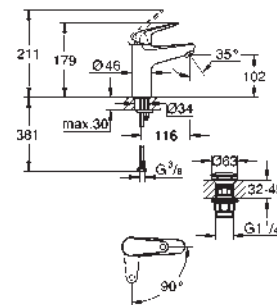

Sistema de rápida instalación

Cuerpo liso con vaciador push open 1 1/4"

Con conexiones flexibles

Edición Profesional

novedad

24 269 001

Cromo

99,44