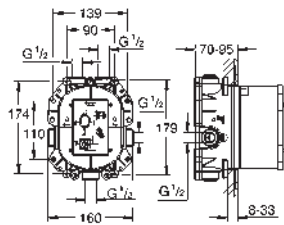

Rapido T para termostatos

Parte interior para termostatos empotrados

Sólo parte empotrable

Profundidad de instalación 70 mm - 95 mm

Fácil de instalar, premontado

GROHE TurboStat Cartucho compacto

con termoelemento de cera

2 Salidas superiores de 1/2"

Gran Caudal de 50 L./min.

con tres salidas de agua de 1/2"

Importante: Se instalará una llave de paso adicional en caso de usarse la

salida inferior.
Cuerpo de latón

26 879 000

Cromo

318,00

Grotherm F

Llave de paso

Mando regulador de caudal de metal

Escudo de metal con fijaciones ocultas

35 028 000

178,91