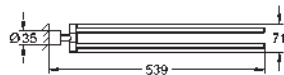

40 888 000	Cromo	230,61
40 888 DC0	Supersteel	322,87
40 888 GL0	Cool sunrise (Oro brillo)	345,92
40 888 DA0	Warm sunset (Cobre brillo)	345,92
40 888 AL0	Brushed hard graphite (Grafito cepillado)	368,99

Atrio

Toallero

Material: metal

dos brazos fijos

Longitud 489 mm

Fijación oculta

GROHE Long-Life acabado duradero

novedad