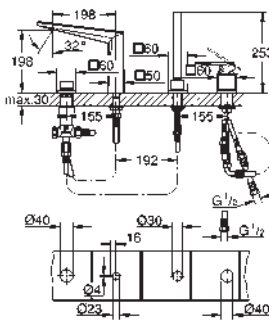

29 525 000   Cromo   2.997,76
29 525 DC0   Supersteel   4.496,64

Allure Brilliant Private Collection
Combinación monomando para baño y ducha 1/2"
Palanca de piedra Caesarstone Blanca
Compuesto por:
Sistema monomando de encimera
Inversor para baño/ducha
Teleducha Euphoria Cube+ 6,5 l/min
Flexo de ducha metálico 2,0 m (siempre cromado para cualquier combinación de color)
Necesaria parte empotrable 29 037 000

29 037 000   1.032,55
Parte empotrada para combinaciones de bañera