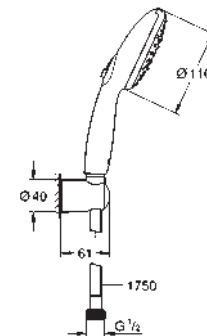

26 639 003 Cromo 54,79

Tempesta 110
Conjunto de ducha con soporte 3 chorros (Rain, Jet, Massage)

Compuesto por:
Teleducha Tempesta 110 (28 419)
Codo de salida 1/2" con soporte mural
Flexo «Relaxaflex» de 1,75 m (28 154)
Tecnología GROHE Water Saving ahorro de agua con el máximo bienestar
GROHE SmartSwitch - fácil rotación del botón circular para seleccionar el chorro deseado
GROHE DreamSpray distribución perfecta del agua por todo el cabezal
GROHE Long-Life acabado duradero
Sistema antical **SpeedClean**
Conducto interno del agua protegido para mayor durabilidad y evitar quemaduras.
Aro protector de silicona con tecnología ShockProof
Caudal máximo a 3 bar: 8.4 l/min
Edición Profesional

novedad