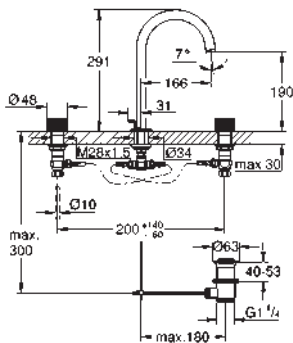

Atrio Private Collection

Batería de lavabo 1/2"

Tamaño L

Montura cerámica 1/2", 90°

GROHE Long-Life acabado duradero

Tecnología GROHE Water Saving ahorro

de agua con el máximo bienestar

Caudal máximo a 3 bar: 5 l/min

Caño giratorio de fundición

Aireador tipo «Mousseur»

Vaciador automático

Conexiones flexibles entre el

cuerpo central y las llaves laterales

Mandos de metal moleteados

se puede combinar con incrustaciones de piedra Caesar 48 460 000, 48 461 000

novedad

25 229 000	Cromo	3.548,37
25 229 DC0	Supersteel	4.967,73
25 229 GL0	Cool sunrise (Oro brillo)	5.322,52
25 229 DA0	Warm sunset (Cobre brillo)	5.322,52
25 229 AL0	Brushed hard graphite (Grafito cepillado)	5.677,36