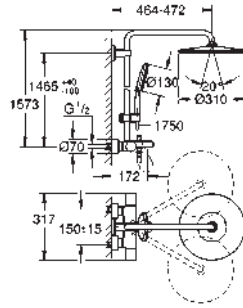

GROHE RAINSHOWER SMARTACTIVE SYSTEM 310

Referencia

Color

Precio (€)

26 657 000

Cromo

1.257,68

Rainshower SmartActive 310

Sistema de ducha con termostato para baño ducha

Compuesto por:

Brazo para ducha mural de 450 mm orientable a 45°

Termostato visto con función Aquadimmer

Dos opciones de ducha:

Ducha mural Rainshower Mono 310

con rótula incorporada

Ángulo de rotación de $\pm 15^\circ$

para baño ducha

Inversor separado para la teleducha

Teleducha Rainshower SmartActive 130

Elemento deslizable ajustable en altura

Incluye soporte deslizable

Flexo Silverflex 1750 mm

GROHE Water Saving limitador de caudal 9 l/min

GROHE TurboStat Cartucho compacto

con termoelemento de cera

GROHE SafeStop Tope de seguridad a 38°C

GROHE SafeStop Plus limitador de

temperatura opcional a 43°C incluido

GROHE CoolTouch Aislamiento térmico

GROHE DreamSpray distribución perfecta

del agua por todo el cabezal

GROHE SmartTip selección del tipo de chorro al tocar el aro circular

GROHE Long-Life acabado duradero

GROHE FastFixation

(soporte superior ajustable para adaptarlo

a los agujeros existentes)

Sistema antical **SpeedClean**

Conducto interno del agua protegido para mayor durabilidad