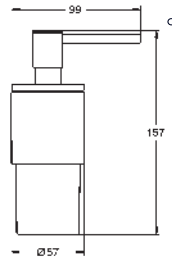

40 886 000	Cromo	102,89
40 886 DC0	Supersteel	144,05
40 886 GL0	Cool sunrise (Oro brillo)	154,33
40 886 DA0	Warm sunset (Cobre brillo)	154,33
40 886 AL0	Brushed hard graphite (Grafito cepillado)	164,63

Dispensador de jabón

Material: Metal / vidrio

Capacidad 160 ml

Combina con soporte Atrio 40 884 xx0 (pedir por separado)

GROHE Long-Life acabado duradero

Sustituye al dispensador de jabón 40 306 003