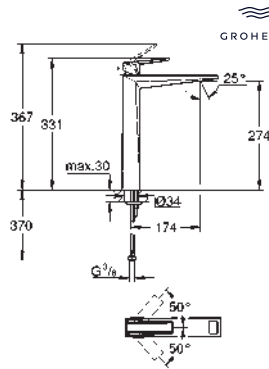

novedad

24 419 000
24 419 DC0

Cromo
Supersteel

1.725,97
2.588,96

Allure Brilliant Private Collection
Monomando de lavabo 1/2"
Tamaño XL
Palanca con incrustaciones de piedra Caesarstone Negra
para lavabos tipo Bol de sobremueble
GROHE SilkMove Cartucho de discos cerámicos 28 mm
Limitador de temperatura
Tecnología GROHE Water Saving ahorro de agua con el máximo bienestar
Caudal máximo a 3 bar: 5 l/min
GROHE FastFixation rápido sistema de instalación
Caño con mousseur integrado
Cuerpo liso
Con conexiones flexibles

novedad