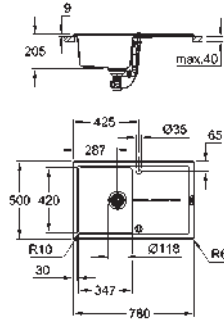

GROHE FREGADEROS SINTÉTICOS

Referencia Color Precio (€)

31 639 AP0 negro granito 358,84

K400
Fregadero composite con escurridor
Modelo: K400 50-C 78/50 1.0 rev
Tipo de montaje: sobre encimera
Material: compuesto de cuarzo
GROHE Whisper amortiguador de ruido
Tamaño mín. del mueble: 500 mm
Dimensiones: 780 x 500 mm
1 cubeta: 347 x 440 x 205 mm
Radio exterior: R6; radio interior de la cubeta: R10
GROHE FastFixation rápido sistema de instalación
Reversible
Medida corte encimera: 765 x 485 mm
Válvula automática
Incluye: desagüe automático, sifón, cestillo y set de montaje
Desagüe automático de diseño enrasado opcional (40 986 SD0)
Resistente al calor hasta 180°C