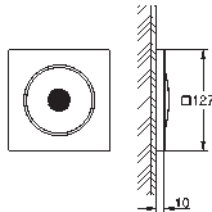

36 473 000

Cromo

1.444,99

F-digital Deluxe

Módulo de Sonido

127 x 127 mm

Altavoces estéreo de espectro completo

Compuesto por:

2 altavoces con conexiones de enchufe

A prueba de agua y con tratamiento anticorrosión

requiere juego de montaje (29 413 000), caja de unidad base F-digital Deluxe (26 864 000 o 36 476 000), unidad Bluetooth (36 475 000) y varias conexiones de cable; todo debe pedirse por separado teniendo en cuenta el tipo de instalación a realizar.

Para más detalles sobre la planificación o información de producto, por favor contacte con GROHE.

Sustituye módulo de sonido 36 360 000