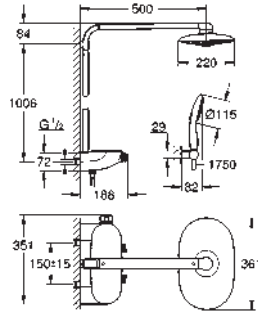

GROHE RAINSHOWER SYSTEM SMARTCONTROL 310

Referencia Color Precio (€)

26 250 000 Cromo 1.965,97

Rainshower System SmartControl Duo 360

Sistema de ducha con termostato incorporado

Compuesto por:

Brazo de ducha de 500 mm

Termostato SmartControl

Dos opciones de ducha:

Ducha mural Rainshower Duo 360, cabezal cromado

GROHE PureRain ó **GROHE Rain O² spray*** y **Trio Massage**

Teleducha Power&Soul Ø 115 mm, cabezal blanco (27 671)

Soporte (27 055)

Flexo Silverflex de 1,75 m. (28 388)

Caudal mínimo 10 l./ min.

GROHE DreamSpray distribución perfecta

del agua por todo el cabezal

GROHE CoolTouch Aislamiento térmico

GROHE TurboStat Cartucho compacto

con termoelemento de cera

Tecnología GROHE Water Saving ahorro

de agua con el máximo bienestar

GROHE SafeStop Tope de seguridad a 38°C

GROHE SafeStop Plus limitador de

temperatura opcional a 43°C incluido

GROHE SmartControl: pulsar el botón para encender y apagar el chorro de agua

y girarlo para ajustar el caudal **GROHE Water Saving**

GROHE EasyReach bandeja

* Seleccionar el tipo de chorro mural en la instalación, viene prefijado de fábrica con chorro: GROHE PureRain

26 250 LS0 moon white 1.965,97

Idem, con cabezal de ducha mural blanco