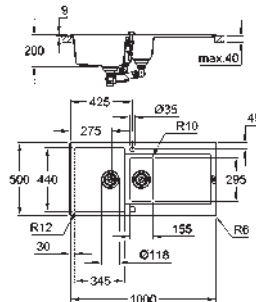

31 646 AP0 negro granito 536,56

K500
Fregadero composite con escurridor
Modelo: K500 60-C 100/50 1.5 rev
Tipo de montaje: sobre encimera
Material: compuesto de cuarzo
GROHE Whisper amortiguador de ruido
Tamaño mín. mueble: 600 mm
Dimensiones: 1000 x 500 mm
1 cubeta: 345 x 440 x 200 mm
0.5 cubeta: 155 x 295 x 146 mm
Radio exterior: R6; radio interior de la cubeta: cubeta grande R12, cubeta pequeña R10
GROHE FastFixation rápido sistema de instalación
Reversible
Medida corte encimera: 980 x 480 mm
Válvula automática
Incluye: desagüe automático, sifón, cestillo y set de montaje
Desagüe automático de diseño enrasado opcional (40 986 SD0)
Resistente al calor hasta 180°C