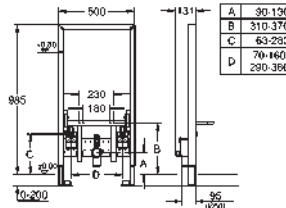

38 545 000

419,20

Rapid SL

Módulo para bidé, altura de instalación 1.00 m

Marco de acero con revestimiento anticorrosión

Montaje en tabique con montantes y/o delante de pared resistente.

Totalmente premontado

Conexiones de módulo

ajustables en altura

Ajuste rápido

Elementos de fijación

Homologado por TÜV

Pernos para colgar el bidé

Codo de desagüe HT DN 50

Junta de Ø 32 mm

2 racores murales de conexión DN 15

Material de sujeción para el bidé

Para la instalación en la pared, solicite los anclajes 38 558 00M

(se venden por separado)