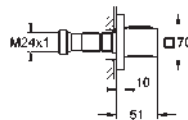

Grotherm F

Llave de paso

Mando regulador de caudal de metal

Escudo de metal con fijaciones ocultas

35 028 000

178,91