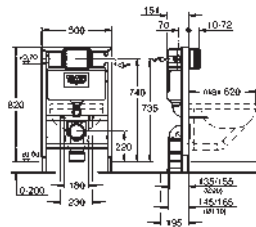

Rapid SL

Módulo para WC, altura de instalación 0,82 m.

Cisterna empotrada de 6 - 9 l

Montaje delante de tabiques ligeros o autoportante

Para montaje en seco, completamente premontado, Ajuste rápido

2 pernos con tuercas para colgar la taza

Distancia entre pernos 180 y 230 mm.

Codo de salida 90 mm de PVC giratorio 90°

Reductor PP Ø 90/110 mm

Cisterna 6 - 9 l, contiene las siguientes características:

Válvula de descarga **neumática** AV1 que ofrece

dos opciones: **Dual Flush** o **Descarga única**.

Montaje del pulsador **frontal o superior**

Silencioso, grupo acústico I

Aislada contra condensaciones

Incluye anclajes 38 558 00M para instalación en la pared

Para la instalación de pulsadores pequeños

necesario accesorio 40 950 000 (en venta por separado)

38 581 001

558,01