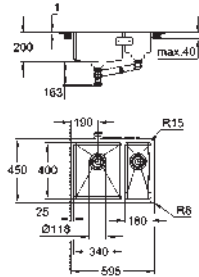

GROHE FREGADEROS DE ACERO INOXIDABLE

Referencia

Color

Precio (€)

31 577 SD1

acero inox

425,56

K700U

Fregadero acero inoxidable

Modelo: K700U 60-S 59.5/45 1.5 lh

Montaje: sobre encimera, bajo encimera o enrasado

Material: acero inoxidable AISI 304 (V2A)

Espesor del material: 1 mm

GROHE Long-Life acabado duradero

Acabado satinado

GROHE Whisper amortiguador de ruido

Tamaño mín. mueble: 600 mm

Medida: 595 x 450 mm

1 cubeta: 340 x 400 x 200 mm

1/2 cubeta: 180 x 400 x 140 mm

Radio exterior: R16 (montaje bajo encimera)/R3 (montaje sobre encimera); radio interior de la cubeta: R15

GROHE FastFixation rápido sistema de instalación

Cubeta montada a la izquierda

Medida corte encimera (instalación bajo encimera): 547 x 402 mm (R16)

Medida corte encimera (instalación sobre encimera): 580 x 435 mm (R3)

Medida recorte (montaje enrasado): 580 x 435 mm (R3) (tamaño exterior del escalón superior: -596 x 451 -R8 profundidad -3,5 mm)

Desagüe: Ø 3.5"/90 mm con cestillo de desagüe

Incluye: set de desagüe, cestillo y set de montaje

Desagüe automático de diseño enrasado opcional (40 986 SD0)

GRIFERIAS PARA COCINA