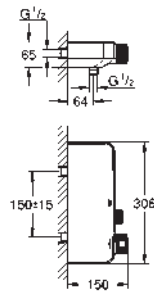

GROHE GROHTHERM SMARTCONTROL

Referencia

Color

Precio (€)

novedad

34 719 000
102169 KF0 0

Cromo
Phantom black / Negro mate

470,11
658,15

Grotherm SmartControl
Termostato de ducha 1/2"
GROHE CoolTouch Aislamiento térmico
GROHE Long-Life acabado duradero
GROHE SafeStop Tope de seguridad a 38°C
GROHE SafeStop Plus limitador de temperatura opcional a 43°C incluido
GROHE TurboStat Cartucho compacto con termoelemento de cera
Mandos GROHE ProGrip con superficie antideslizante
GROHE SmartControl: pulsar el botón para encender y apagar el chorro de agua y girarlo para ajustar el caudal GROHE Water Saving
Bandeja jabonera de ducha GROHE EasyReach integrada
Toma inferior para flexo G 1/2"
Filtros colectores de suciedad
Válvulas anti-retorno

novedad