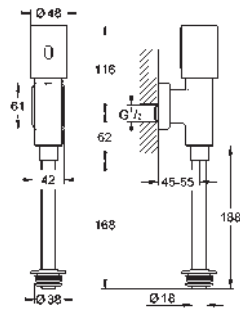

GROHE FLUXORES URINARIO ELECTRÓNICOS

Referencia

Color

Precio (€)

37 421 000

Cromo

608,85

**Tectron Rondo
Infrarrojo electrónico
Fluxor para Urinario**

Con sensor infrarrojo para comunicación bidireccional para configuración, monitorización y mantenimiento.
Batería de litio 6V. tipo CR-P2
Vida útil de la batería: aprox. 7 años (150 usos al día)
Latón cromado brillante
Instalación vista
Presión mínima 0,5 bares
Presión máxima 10 bares
con **llave de paso integrada**
Indicador luminoso de cambio de pila
Con 7 pre programas
Descarga automática
Modo limpieza
pre descarga apertura/ cierre
Funciones adicionales y ajustes precisos con el mando adicional 36 407 001
Tiempo de descarga ajustable manualmente o por control remoto
Marca CE

37 427 000

Cromo

465,37