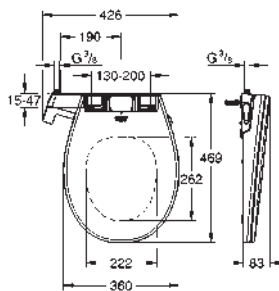

GROHE ASIENTO BIDÉ MANUAL

Referencia

Color

Precio (€)

39 648 SH0

Blanco alpino

345,28

Sanitarios Bau

Asiento bidé manual

Tapa y asiento para inodoro

2 brazos con cánula extraíble:

(1 para lavado posterior, 1 para ducha femenina)

Función de autolavado de las cánulas

No necesita electricidad

Asiento y tapa en Duroplast con caída amortiguada

Conexiones de agua de 3/8"

Incluye:

Placa de fijación

Presión 0.1 - 1 MPa (1 - 10 bar)

Cumple con

EN 1717