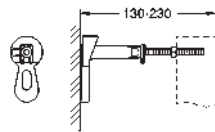

Elementos de fijación

Pernos y tuercas (2 unidades)

39 699 000

47,69

Soportes de pared para cisterna Slim

para utilizar con cisterna de 80 mm (39 687 000)

42 333 000

21,53