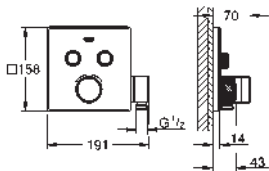

GROHE GROHTHERM SMARTCONTROL

Referencia   Color   Precio (€)

29 125 000   Cromo   834,48

Grotherm SmartControl
Termostato empotrado con 2 llaves y soporte de ducha integrado
Sólo parte exterior
Escudo de metal con **GROHE FastFixation** (escudo con eje de sellado, cubierta de fijación), con ajuste 6°
GROHE Long-Life acabado duradero
GROHE SmartControl: pulsar el botón para encender y apagar el chorro de agua y girarlo para ajustar el caudal **GROHE Water Saving**
Símbolos intercambiables
GROHE TurboStat Cartucho compacto con termoelemento de cera
Mandos GROHE ProGrip con superficie antideslizante
GROHE SafeStop Tope de seguridad a 38°C
GROHE SafeStop Plus limitador de temperatura opcional a 43°C ó 46°C incluido
Filtros colectores de suciedad
Válvulas anti-retorno
Salidas múltiples, pueden accionarse simultáneamente
Codo de ducha integrado en el soporte 1/2"
Parte empotrable no incluida
Caudal:
Salida B = 24 l/min
Teleduchar = 12 l/min
Salida B + Teleduchar = 27 l/min

35 604 000   90,41
Cuerpo empotrable universal. Edición Profesional

novedad

29 126 000   Cromo   752,16
29 126 DC0   Supersteel   1.053,03
29 126 GL0   Cool sunrise (Oro brillo)   1.128,25
29 126 GN0   Brushed cool sunrise (Oro cepillado)   1.203,47
29 126 DA0   Warm sunset (Cobre brillo)   1.128,25
29 126 DL0   Brushed warm sunset (Cobre cepillado)   1.203,47
29 126 A00   Hard graphite (Grafito brillo)   1.128,25
29 126 AL0   Brushed hard graphite (Grafito cepillado)   1.203,47
102167 KF0 0   Phantom black / Negro mate   1.053,03