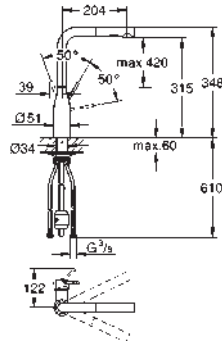

novedad

30 504 000	Cromo	463,67
30 504 DC0	Supersteel	602,77
30 504 GL0	Cool sunrise (Oro brillo)	649,15
30 504 GN0	Brushed cool sunrise (Oro cepillado)	695,51
30 504 DA0	Warm sunset (Cobre brillo)	649,15
30 504 DL0	Brushed warm sunset (Cobre cepillado)	695,51
30 504 A00	Hard graphite (Grafito brillo)	649,15
30 504 AL0	Brushed hard graphite (Grafito cepillado)	695,51
30 504 KF0	Phantom black / Negro mate	649,15

Essence
Monomando de fregadero 1/2"
Caño alto
GROHE Long-Life acabado duradero
GROHE SilkMove Cartucho de discos cerámicos 28 mm
Restrictor de caudal
Teleducha extraíble con 2 chorros:
chorro ducha y normal
Inversor: chorro laminar/ chorro concentrado Jet SpeedClean
Teleducha metálica
Caño tubular giratorio
Giratorio 360
Con conexiones flexibles
Set de fijación metálico
Caudal máximo a 3 bars: 8 l/min
Edición Profesional
Sustituye monomando de fregadero Essence 30 270 xx0