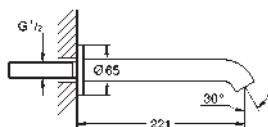

13 449 001 Cromo 158,96
13 449 DC1 Supersteel 222,53
13 449 GL1 Cool sunrise (Oro brillo) 238,43
13 449 GN1 Brushed cool sunrise (Oro cepillado) 254,33
13 449 DA1 Warm sunset (Cobre brillo) 238,43
13 449 DL1 Brushed warm sunset (Cobre cepillado) 254,33
13 449 A01 Hard graphite (Grafito brillo) 238,43
13 449 AL1 Brushed hard graphite (Grafito cepillado) 254,33

Essence
Caño de bañera
Montaje mural
Aireador tipo «Mousseur»
Conexión rosca macho 1/2"
GROHE Long-Life acabado duradero
Longitud 221 mm