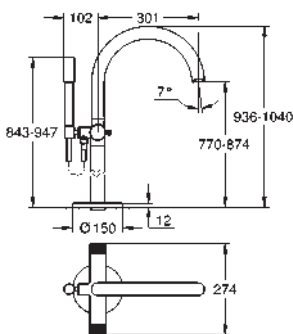

Atrio Private Collection

Monoblock para baño y ducha 1/2"

Montaje al lado de la bañera

Sólo parte exterior

Necesaria parte empotrable 45 984 001

Parte empotrable no incluida

Montura cerámica 1/2", 90°

GROHE Long-Life acabado duradero

Inversor automático: baño/ducha

Caño giratorio de fundición

Aireador tipo «Mousseur»

Longitud de caño: 301 mm

Válvula anti-retorno en la conexión

de salida de la ducha 1/2"

Teleducha con soporte

Flexo Silverflex de 1,25 m. (28 362)

Válvula anti-retorno

Mandos de metal moleteados, se pueden combinar con incrustaciones de

piedra Caesar 48 460 000, 48 461 000

45 984 001		616,72
Base empotrable para mezcladores y caños de bañera de pie