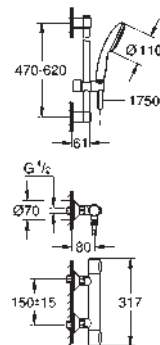

Grotherm 500
Termostato de ducha 1/2"
con conjunto de ducha de 1 chorro (Rain)
Compuesto por:
Grotherm 500 conjunto de ducha con termostato de ducha 1/2" (34 793)
Tempesta conjunto de ducha 600 mm (27 924)
Edición Profesional