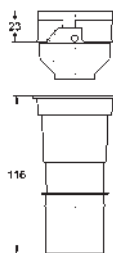

42 333 000

21,53

Kit reductor a 4,5 l.

para cisternas GD2

Para reducir el volumen máximo de descarga a 3,8 - 6,0 l (descarga grande)

y 1,8 - 5,0 l (descarga pequeña)