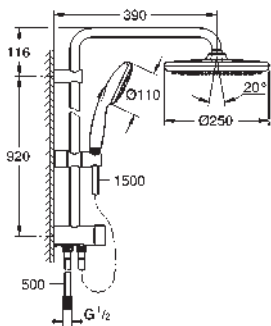

GROHE TEMPESTA SYSTEM 250

Referencia Color Precio (€)

novedad