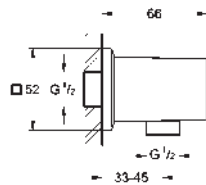

26 850 000	Cromo	66,73
26 850 DC0	Supersteel	93,43
26 850 AL0	Brushed hard graphite (Grafito cepillado)	113,44

Allure Brilliant

Codo de salida de 1/2"

Conexión de rosca macho 1/2"

Válvula anti-retorno

Material: metal

GROHE Long-Life acabado duradero

Sustituye codo de salida Allure Brilliant 27 707 000