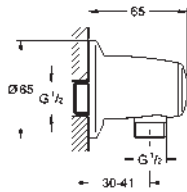

GROHE ACCESORIOS DE DUCHA

	Referencia	Color	Precio (€)
	26 370 000	Cromo	51,93
	26 370 DC0 ★	Supersteel	72,71
	26 370 GL0	Cool sunrise (Oro brillo)	83,09
	26 370 GN0 ★	Brushed cool sunrise (Oro cepillado)	88,28
	26 370 DA0	Warm sunset (Cobre brillo)	83,09
	26 370 DL0 ★	Brushed warm sunset (Cobre cepillado)	88,28
	26 370 A00	Hard graphite (Grafito brillo)	83,09
	26 370 AL0 ★	Brushed hard graphite (Grafito cepillado)	88,28
	Euphoria Cube Codo de salida de 1/2" Soporte fijo con codo para teleduchas. Conexión de rosca macho 1/2" Válvula anti-retorno GROHE Long-Life acabado duradero		
	28 405 000	Cromo	44,93
	Movario Codo de salida de 1/2" Válvula anti-retorno GROHE Long-Life acabado duradero		
	28 406 000	Cromo	53,60
	Movario Codo de salida de 1/2" Con soporte para la teleducha Válvula anti-retorno		

DUCHAS