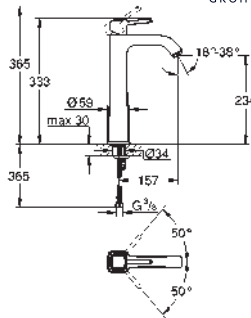

24 371 000
24 371 IGO

Cromo
Cromo/oro

622,71
809,52

Grandera
Monomando de lavabo 1/2"
Tamaño XL

para lavabos tipo Bol de sobremueble
GROHE SilkMove Cartucho de discos cerámicos 28 mm

Tecnología GROHE Water Saving ahorro de agua con el máximo bienestar
Caudal máximo a 3 bar: 5 l/min

GROHE FastFixation rápido sistema de instalación
GROHE AquaGuide mousseur ajustable

Cuerpo liso
Con conexiones flexibles
Sustituye lavabo Grandera XL 23 313 000