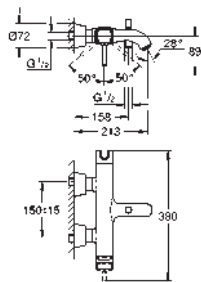

24 374 000 Cromo 685,37
24 374 IGO Cromo/oro 890,99

Grandera
Monomando para baño y ducha 1/2"
GROHE SilkMove Cartucho de discos cerámicos 46 mm
Limitador de caudal ajustable
Inversor automático: baño/ducha
Válvula anti-retorno en la conexión de salida de la ducha 1/2"
Sustituye monomando para baño ducha Grandera 23 317 000