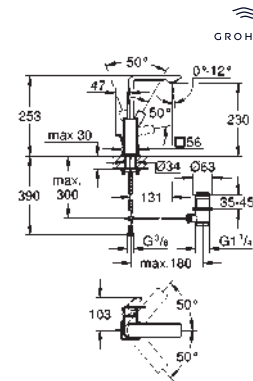

- 32 146 001
- 32 146 GN1
- 32 146 DL1

- Cromo
- Brushed cool sunrise (Oro cepillado)
- Brushed warm sunset (Cobre cepillado)

- 646,08
- 1.033,73
- 1.033,73

Allure
Monomando de lavabo de 1/2"
Tamaño L

Caño giratorio
GROHE SilkMove Cartucho de discos cerámicos 28 mm
Tecnología GROHE Water Saving ahorro de agua con el máximo bienestar
Caudal máximo a 3 bar: 5 l/min
GROHE FastFixation Plus sistema de rápida instalación
GROHE AquaGuide mousseur ajustable
Vaciador automático
Con conexiones flexibles
Limitador de temperatura