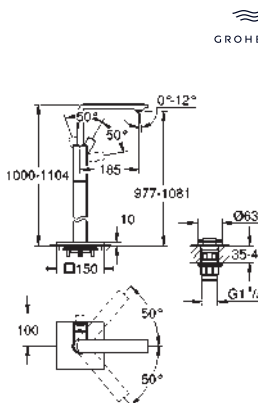

- 23 403 001
- 23 403 GN1
- 23 403 DL1

- Cromo
- Brushed cool sunrise (Oro cepillado)
- Brushed warm sunset (Cobre cepillado)

- 742,99
- 1.188,79
- 1.188,79

Allure
Monomando de lavabo 1/2"
Tamaño XL

Caño giratorio para lavabos tipo Bol de sobremueble
GROHE SilkMove Cartucho de discos cerámicos 28 mm
 Caudal máximo a 3 bar: 5 l/min
Tecnología GROHE Water Saving ahorro de agua con el máximo bienestar
Cuerpo liso
GROHE AquaGuide mousseur ajustable
 Longitud: 185 mm
 Altura: 377 mm
 Con vaciador push open
 Con conexiones flexibles
 Limitador de temperatura