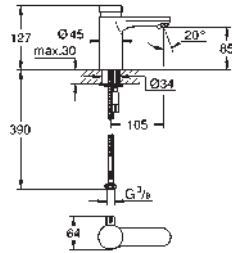

GROHE EUROSMART COSMOPOLITAN T

Referencia

Color

Precio (€)

36 317 000

Cromo

352,79

Eurosmart Cosmopolitan T
Mezclador de lavabo temporizado
con mezclador y limitador de temperatura

Tecnología GROHE Water Saving ahorro de agua con el máximo bienestar
Caudal máximo a 3 bar: 5 l/min

3 ajustes de tiempo de salida del agua:

corto - medio- largo (prefijado de fábrica: corto),
aprox. 7, 15, 30 seg (dependiendo de la presión)

Válvulas anti-retorno

Filtros colectores de suciedad