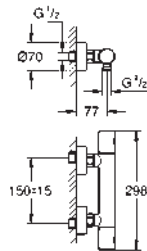

GROHE GROHTHERM 800 COSMOPOLITAN

Referencia

Color

Precio (€)

34 765 000

Cromo

224,47

Grotherm 800 Cosmopolitan
Termostato de ducha 1/2"

GROHE Long-Life acabado duradero

Mandos ergonómicos con tecnología **GROHE MetalGrip**

GROHE SafeStop Tope de seguridad a 38°C

GROHE SafeStop Plus limitador de temperatura opcional a 43°C incluido

GROHE TurboStat Cartucho compacto con termoelemento de cera
Llave incorporada

Mando graduado con **GROHE**

EcoButton, limitador ecológico de caudal

Montura cerámica 1/2", 180°

Toma inferior para flexo G 1/2"

Válvulas anti-retorno

Filtros colectores de suciedad

Racores en S

Rosetón metálico

Tecnología GROHE Water Saving ahorro de agua con el máximo bienestar

34 766 000

Cromo

292,45