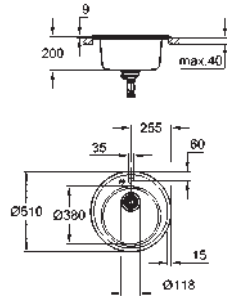

K200

Fregadero de granito

Modelo: K200 50-C 51 1.0

Tipo de montaje: sobre encimera

Material: compuesto de cuarzo

GROHE Whisper amortiguador de ruido

Tamaño mín. del mueble: 500 mm

Dimensiones: Ø 510 mm

1 cubeta: Ø 380 x 200 mm

Radio interior de la cubeta: Ø 380

GROHE FastFixation rápido sistema de instalación

Medida corte encimera: Ø 490 mm

Válvula automática

Incluye: set de desagüe, cestillo y set de montaje

Desagüe automático de diseño enrasado opcional (40 986 SD0)

Resistente al calor hasta 180°C