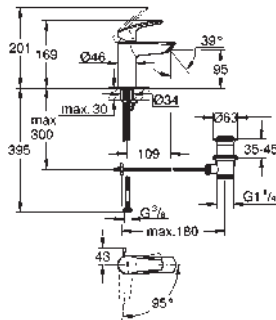

23 922 003 Cromo 108,99
23 922 2433 Negro mate 141,68
Idem, cuerpo liso con push-open

32 467 003 Cromo 101,95
32 467 2433 Negro mate 132,53
Idem, cuerpo liso sin vaciador push open

novedad

32 926 2433 Negro mate 141,68