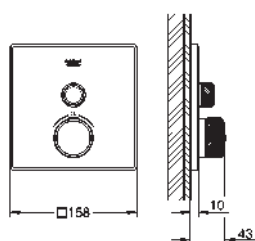

Referencia Color Precio (€)

29 123 000	Cromo	638,63
29 123 DC0	Supersteel	894,08
29 123 GN0	Brushed cool sunrise (Oro cepillado)	1.021,81
29 123 DL0	Brushed warm sunset (Cobre cepillado)	1.021,81
29 123 A00	Hard graphite (Grafito brillo)	957,95
29 123 AL0	Brushed hard graphite (Grafito cepillado)	1.021,81

Grotherm SmartControl

Termostato de ducha para 1 salida con llave de corte

Sólo parte exterior

Escudo de metal con **GROHE FastFixation** (escudo con eje de sellado, cubierta de fijación), con ajuste 6°

GROHE Long-Life acabado duradero

GROHE SmartControl: pulsar el botón para encender y apagar el chorro de agua y girarlo para ajustar el caudal **GROHE Water Saving**

Símbolos intercambiables

GROHE TurboStat Cartucho compacto con termoelemento de cera

Mandos **GROHE ProGrip** con superficie antideslizante

GROHE SafeStop Tope de seguridad a 38°C

GROHE SafeStop Plus limitador de temperatura

opcional a 43°C ó 46°C incluido

Filtros colectores de suciedad

Válvulas anti-retorno

Parte empotrable no incluida

Caudal:

salida A (para cierre externo) = 34 l/min

salidas B/C = 29 l/min

35 604 000

Cuerpo empotrable universal. Edición Profesional

90,41

novedad

29 124 000	Cromo	695,40
29 124 DC0 ★	Supersteel	973,56
29 124 GL0	Cool sunrise (Oro brillo)	1.043,09
29 124 GN0 ★	Brushed cool sunrise (Oro cepillado)	1.112,64
29 124 DA0	Warm sunset (Cobre brillo)	1.043,09
29 124 DL0 ★	Brushed warm sunset (Cobre cepillado)	1.112,64
29 124 A00	Hard graphite (Grafito brillo)	1.043,09
29 124 AL0 ★	Brushed hard graphite (Grafito cepillado)	1.112,64
102166 KF0 0	Phantom black / Negro mate	973,56