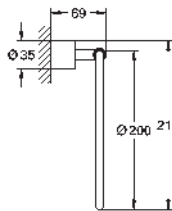

40 882 000	Cromo	67,41

Vaso de cristal satinado

Material: vidrio

Combinable con soportes de Allure 40 278 001 y

Atrio 40 884 xx0 (pedir por separado)

Sustituye al vaso de cristal 40 254 003

novedad

40 887 000	Cromo	138,37
40 887 DC0	Supersteel	193,72
40 887 GL0	Cool sunrise (Oro brillo)	207,56
40 887 DA0	Warm sunset (Cobre brillo)	207,56
40 887 AL0	Brushed hard graphite (Grafito cepillado)	221,39

Atrio

Argolla

Material: metal

Fijación oculta

GROHE Long-Life acabado duradero

novedad