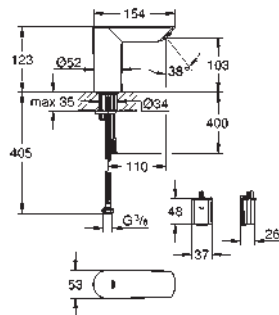

Bau Cosmopolitan E

Grifo de lavabo 1/2"

Infrarrojo electrónico

Tamaño M

Con sensor infrarrojo para comunicación bidireccional para configuración, monitorización y mantenimiento.

Agua fría o agua premezclada

Batería de litio 6V. tipo CR-P2

Vida útil de la batería: aprox. 7 años (150 usos al día)

GROHE Long-Life acabado duradero

Tecnología GROHE Water Saving ahorro

de agua con el máximo bienestar

Caudal máximo a 3 bar: 5 l/min

Aísla los conductos de agua internos, sin plomo y sin níquel.

Cuerpo hecho de polímero compuesto

Flexo con conexiones flexibles

de 350 mm (45 704)

Filtros colectores de suciedad

con válvula solenoide integrada

Batería externa

Sistema de rápida instalación

Indicador luminoso de cambio de pila

Con 7 pre programas

Descarga automática

Desinfección térmica

Modo limpieza

Funciones adicionales y ajustes precisos

con el mando adicional 36 407 001

Marca CE

Nivel de sonoridad I conforme DIN4109

Tipo de protección IP 59