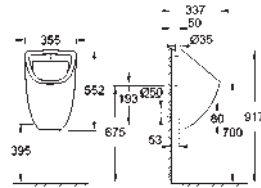

GROHE SANITARIOS BAU

Referencia   Color   Precio (€)

39 439 000   Blanco alpino   273,09

**Sanitarios Bau
Urinario**

Entrada superior
Volumen de descarga 1 l.
Incluye set de fijación
Porcelana sanitaria
Necesario para su instalación sifón de urinario 39 732 000 (horizontal) o 39 733 000 (vertical), en venta por separado.
16 unidades por pallet