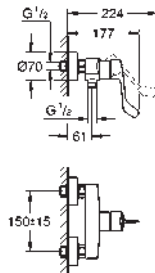

25 244 003

Cromo

137,83

Eurosmart

Monomando de ducha 1/2"

palanca larga metálica ergonómica

Longitud de la palanca 120 mm

GROHE SilkMove Cartucho de discos cerámicos de 35 mm

Limitador de caudal ajustable

Limitador ecológico de temperatura

Toma inferior para flexo G 1/2" con válvula anti-retorno incorporada

Racores en S

Florones metálicos

Válvula anti-retorno

Edición Profesional