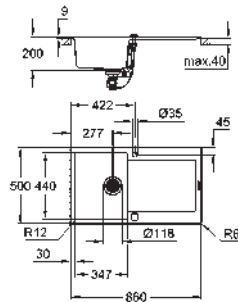

GROHE FREGADEROS SINTÉTICOS

Referencia Color Precio (€)

31 644 AP0 negro granito 483,39

K500
Fregadero composite con escurridor
Modelo: K500 50-C 86/50 1.0 rev
Tipo de montaje: sobre encimera
Material: compuesto de cuarzo
GROHE Whisper amortiguador de ruido
Tamaño mín. del mueble: 500 mm
Medida: 860 x 500 mm
1 cubeta: 347 x 440 x 200 mm
Radio exterior: R6; radio interior de la cubeta: R12
GROHE FastFixation rápido sistema de instalación
Reversible
Medida corte encimera: 840 x 480 mm
Válvula automática
Incluye: desagüe automático, sifón, cestillo y set de montaje
Desagüe automático de diseño enrasado opcional (40 986 SD0)
Resistente al calor hasta 180°C