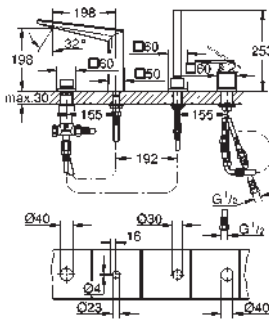

29 527 000   Cromo   2.997,76
29 527 DC0   Supersteel   4.496,64