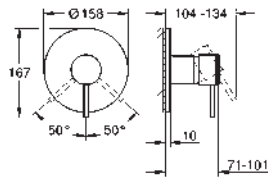

24 354 000	Cromo	407,15
24 354 DC0	Supersteel	570,01
24 354 GL0	Cool sunrise (Oro brillo)	610,73
24 354 DA0	Warm sunset (Cobre brillo)	610,73
24 354 AL0	Brushed hard graphite (Grafito cepillado)	651,44

Atrio
Monomando de ducha 1/2"
Sólo parte exterior
Cuerpo empotrado GROHE Rapido SmartBox 35 604
GROHE SilkMove Cartucho de discos cerámicos 46 mm
GROHE Long-Life acabado duradero
Florón metálico con GROHE FastFixation
Escudo de metal, con ajuste 6°
Palanca metálica
Caudal:
Salida B o C = 30 l/min
Parte empotrable no incluida
Sustituye al monomando de 1 vía empotrado Atrio 24 065 003

35 604 000	Cromo	90,41

Cuerpo empotrable universal. Edición Profesional