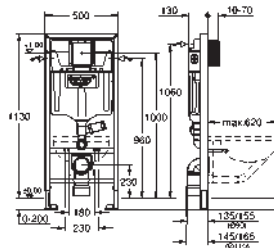

Para la instalación en la pared, solicite los anclajes 38 558 00M

(se venden por separado)

Para la instalación de pulsadores pequeños

necesario accesorio 40 911 000 (en venta por separado)

GROHE RAPID SL PARA WC