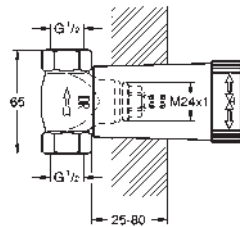

29 800 000

28,44

Cuerpo empotrable para llave de paso G 1/2"

Montura de llave de paso G 1/2"
Patrón de montaje
Latón

29 802 000

52,64

Idem, G 3/4"

29 805 000

82,25

Idem, G 1"