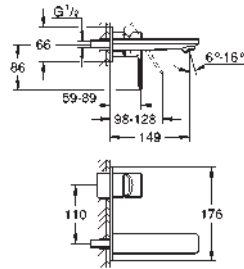

Referencia Color Precio (€)

19 409 001	Cromo	319,84
19 409 DC1	Supersteel	447,77
19 409 AL1	Brushed hard graphite (Grafito cepillado)	511,75

Lineare
Monomando de lavabo mural 1/2"
Tamaño M
Montaje mural
Sólo parte exterior
Necesaria parte empotrable 23 571 000
Rosetón metálico
Palanca metálica
GROHE Long-Life acabado duradero
Tecnología GROHE Water Saving ahorro de agua con el máximo bienestar
Caudal máximo a 3 bar: 5 l/min
GROHE AquaGuide mousseur ajustable
Distancia entre centros 110 mm
Longitud de caño 149 mm

23 571 000		311,59
Cuerpo universal de 1/2" para monomandos murales