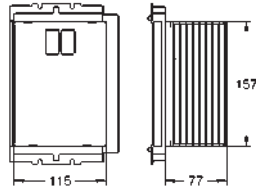

Referencia	Color	Precio (€)
	40 911 000		19,49
	Patrón de montaje para pulsadores pequeños Para combinar con cisternas GD2 de Rapid SL y Uniset		
	40 949 000		32,13
	Idem, para cisterna de 80 mm (38994/ 38863/ 38729)		
	40 950 000		25,00
	Patrón de montaje para pulsadores pequeños Para combinación con Rapid SL y Uniset con altura de instalación de 0,82 m / 1,00 m. Instalación del pulsador en posición horizontal