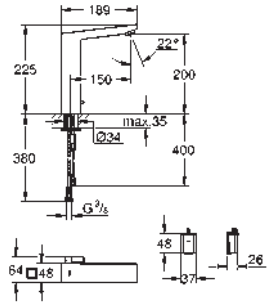

GROHE EUROCUBE E

Referencia Color Precio (€)

36 440 000 Cromo 976,49

Eurocube E

Mezclador de lavabo electrónico 1/2" Tamaño M con mezclador y limitador ajustable de temperatura

Con sensor infrarrojo para comunicación bidireccional para configuración, monitorización y mantenimiento.

Transformador con tensión de conexión 100-230 V AC, 50-60 Hz, 6 V DC

GROHE Long-Life acabado duradero

Tecnología GROHE Water Saving ahorro

de agua con el máximo bienestar

Caudal máximo a 3 bar: 5 l/min

Chorro laminar regulado

Con conexiones flexibles

Válvulas anti-retorno

Filtros colectores de suciedad

con válvula solenoide integrada

Sistema de rápida instalación

Con 7 pre programas

Descarga automática

Desinfección térmica

Modo limpieza

Funciones adicionales y ajustes precisos

con el mando adicional 36 407 001

Marca CE

Nivel de sonoridad I conforme DIN4109

Tipo de protección IP 59K

36 441 000 Cromo 942,83

36 441 DC0 Supersteel 1.225,68

36 441 AL0 Brushed hard graphite (Grafito cepillado) 1.414,24

Eurocube E

Mezclador de lavabo electrónico 1/2" Tamaño M con mezclador y limitador ajustable de temperatura

Con sensor infrarrojo para comunicación bidireccional para configuración, monitorización y mantenimiento.

Batería de litio 6V. tipo CR-P2

Vida útil de la batería: aprox. 7 años (150 usos al día)

GROHE Long-Life acabado duradero

Tecnología GROHE Water Saving ahorro

de agua con el máximo bienestar

Caudal máximo a 3 bar: 5 l/min

Chorro laminar regulado

Con conexiones flexibles

Válvulas anti-retorno

Filtros colectores de suciedad

con válvula solenoide integrada

Batería externa

Sistema de rápida instalación

Indicador luminoso de cambio de pila

Con 7 pre programas

Descarga automática

Desinfección térmica

Modo limpieza

Funciones adicionales y ajustes precisos