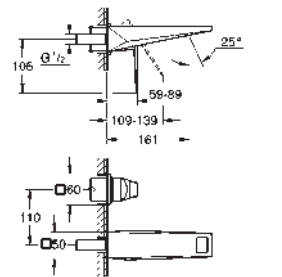

29 402 000	Cromo	915,55
29 402 DC0	Supersteel	1.281,77
29 402 ALO	Brushed hard graphite (Grafito cepillado)	1.464,88

Allure Brilliant
Monomando de lavabo mural 1/2"
Tamaño M
Sólo parte exterior
Necesaria parte empotrable 23 200 002
Tecnología GROHE Water Saving ahorro de agua con el máximo bienestar
Caudal máximo a 3 bar: 5 l/min
Caño con mousseur integrado
Distancia entre centros 110 mm
Longitud de caño: 161 mm
Sustituye al lavabo Allure Brilliant 19 781 000

23 200 002		311,73

Parte empotrable para monomandos murales