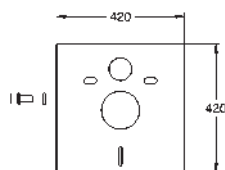

37 131 000 **6,75**

Amortiguador de ruido para WC
Aislamiento acústico
2 manguitos de goma