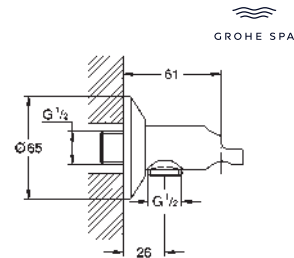

26 842 000   Cromo   113,51

Rainshower Aqua
Mecanismo
Soporte fijo con codo para teleduchas.
Rosetón
Conexión 1/2“
GROHE Long-Life acabado duradero
Sustituye soporte fijo Sena Trigger 26 333 000