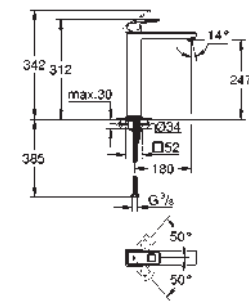

23 406 000 Cromo 383,95

23 406 DC0 Supersteel 537,53

23 406 AL0 Brushed hard graphite (Grafito cepillado) 614,32

Eurocube
Monomando de lavabo 1/2"
Tamaño XL
para lavabos tipo Bol de sobremueble
GROHE SilkMove Cartucho de discos cerámicos 28 mm
Limitador de temperatura
GROHE Long-Life acabado duradero
Tecnología GROHE Water Saving ahorro de agua con el máximo bienestar
Caudal máximo a 3 bar: 5 l/min
GROHE FastFixation Plus sistema de rápida instalación
Cuerpo liso
Con conexiones flexibles