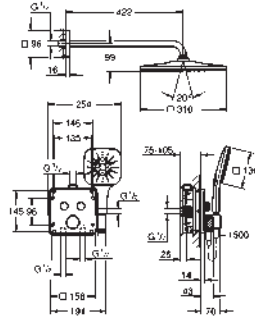

Grotherm SmartControl
Placa con triple llave de paso
Sólo parte exterior

Escudo de metal con **GROHE FastFixation** (escudo con eje de sellado, cubierta de fijación), con ajuste 6°

GROHE Long-Life acabado duradero

GROHE SmartControl: pulsar el botón para encender y apagar el chorro de agua y girarlo para ajustar el caudal **GROHE Water Saving**
Símbolos intercambiables

Mandos GROHE ProGrip con superficie antideslizante

Salidas múltiples, pueden accionarse simultáneamente

Placa en moon white vidrio acrílico blanco

Parte empotrable no incluida

Caudal:

salida D = 28 l/min

salida E = 28 l/min

salida A = 28 l/min

salidas D+E+A = 65 l/min

Reductor de caudal opcional para cumplir con la certificación CALGreen

35 604 000

90,41

Cuerpo empotrable universal. Edición Profesional

novedad

34 865 000

Cromo

1.457,41

34 865 KFO

Phantom black / Negro mate

2.040,37

Grotherm SmartControl

Conjunto Perfect shower con Rainshower Mono 310 Cube

Compuesto por:

Termostato empotrado con 2 llaves y soporte de ducha integrado (29 125)

Cuerpo universal GROHE Rapido SmartBox (35 604)

Conjunto de ducha mural Rainshower Mono 310 Cube (26 563) con brazo mural 422 mm (26 145)

Teleducha Rainshower SmartActive 130 Cube (26 550)

Flexo Silverflex de 1,50 m (28 364)

Limitador de caudal opcional 9,5 l/min incluido para teleducha y ducha mural.

novedad