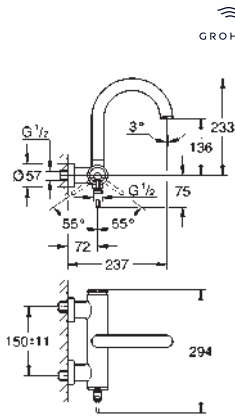

GROHE SPA

GROHE ATRIO

Referencia Color Precio (€)

24 367 000	Cromo	745,07
24 367 DC0	Supersteel	1.043,09
24 367 GL0	Cool sunrise (Oro brillo)	1.117,60
24 367 DA0	Warm sunset (Cobre brillo)	1.117,60
24 367 AL0	Brushed hard graphite (Grafito cepillado)	1.192,11

Atrio
Monomando para baño y ducha 1/2"
GROHE SilkMove Cartucho de discos cerámicos de 35 mm
GROHE Long-Life acabado duradero
Limitador de caudal ajustable
Inversor automático: baño/ducha
Caño fijo de fundición
Aireador tipo «Mousseur»
Toma inferior para flexo G 1/2" con válvula anti-retorno incorporada
Racores en S
Válvula anti-retorno
Sustituye al monomando para baño ducha Atrio 32 652 003