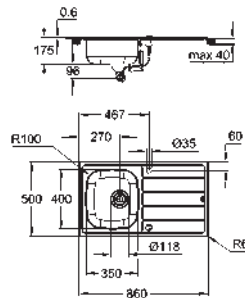

K200

Fregadero de acero inoxidable con escurridor

Modelo: K200 45-S 86/50 1.0 rev

Tipo de montaje: sobre encimera

Material: acero inoxidable AISI 304 (V2A)

Espesor del material: 0,6 mm

GROHE Long-Life acabado duradero

GROHE Whisper amortiguador de ruido

Tamaño mín. mueble: 450 mm

Medida: 860 x 500 mm

1 cubeta: 350 x 400 x 160 mm

Radio exterior: R6 (sobre encimera), radio interior de la cubeta: R100

GROHE FastFixation rápido sistema de instalación

Reversible

Medida corte encimera: 842 x 482 mm

Válvula automática

Incluye: desagüe automático, sifón, cestillo y set de montaje

Desagüe automático de diseño enrasado opcional (40 986 SD0)