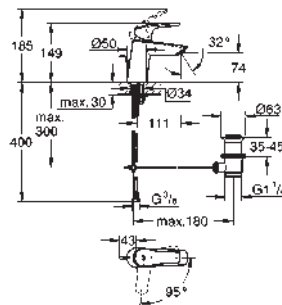

Eurosmart
Monomando de lavabo 1/2"
Tamaño S
Cuerpo inclinado Angled
Palanca metálica
GROHE SilkMove Energy Saving
Cartucho de discos cerámicos de 28 mm
con apertura en agua fría para mayor ahorro de energía
Limitador de caudal ajustable
Limitador ecológico de temperatura
GROHE Long-Life acabado duradero
Tecnología GROHE Water Saving ahorro de agua con el máximo bienestar
Caudal máximo a 3 bar: 5 l/min
Aísla los conductos de agua internos, sin plomo y sin níquel.
Vaciador automático
Con conexiones flexibles
Edición Profesional