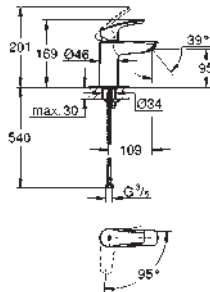

24 192 003 Cromo 125,33

Eurosmart
Monomando de lavabo 1/2"
Tamaño S
Cradle to Cradle Certified Gold
Palanca metálica
GROHE SilkMove Energy Saving
Cartucho de discos cerámicos de 28 mm
con apertura en agua fría para mayor ahorro de energía
Limitador de caudal ajustable
Limitador ecológico de temperatura
GROHE Long-Life acabado duradero
Aísla los conductos de agua internos, sin plomo y sin níquel.
Tecnología GROHE Water Saving ahorro de agua con el máximo bienestar
Caudal máximo a 3 bar: 5 l/min
GROHE FastFixation rápido sistema de instalación
Cuerpo liso
Con conexiones flexibles
Edición Profesional

novedad