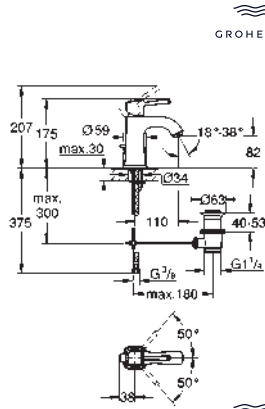

GROHE SPA

GROHE GRANDERA

Referencia

Color

Precio (€)

24 369 000
24 369 IGO
24 369 DA0

Cromo
Cromo/oro
Warm sunset (Cobre brillo)

469,97
610,97
704,96

Grandera
Monomando de lavabo 1/2"
Tamaño M

GROHE SilkMove Cartucho de discos cerámicos 28 mm
Limitador de temperatura

Tecnología GROHE Water Saving ahorro de agua con el máximo bienestar
Caudal máximo a 3 bar: 5 l/min

GROHE FastFixation rápido sistema de instalación
GROHE AquaGuide mousseur ajustable

Vaciador automático
Con conexiones flexibles
Sustituye lavabo Grandera 23 303 000

24 370 000
Idem, cuerpo liso
Sustituye lavabo Grandera 23 310 000

Cromo

469,97