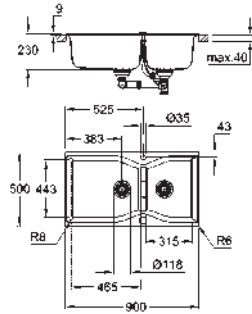

GROHE FREGADEROS SINTÉTICOS

Referencia   Color   Precio (€)

31 658 AP0   negro granito   499,67

K700

Fregadero de granito

Modelo: K700 100-C 90/50 2.0 rev

Tipo de montaje: sobre encimera

Material: compuesto de cuarzo

GROHE Whisper amortiguador de ruido

Tamaño mín. mueble: 1000 mm

Dimensiones: 900 x 500 mm

1 cubeta: 465 x 443 x 230 mm

1 cubeta: 315 x 443 x 230 mm

Radio exterior: R6; radio interior de la cubeta: R8

GROHE FastFixation rápido sistema de instalación

Reversible

Medida corte encimera: 880 x 480 mm

Válvula automática

Incluye: desagüe automático, sifón, cestillo y set de montaje

Desagüe automático de diseño enrasado opcional (40 986 SD0)

Resistente al calor hasta 180°C