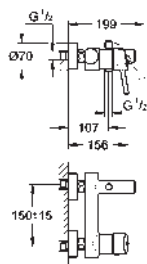

32 211 001 Cromo 219,93

Concetto
Monomando para baño y ducha 1/2"
Palanca metálica
GROHE SilkMove Cartucho de discos cerámicos 46 mm
GROHE Long-Life acabado duradero
Limitador de caudal ajustable
Inversor automático: baño/ducha
Aireador tipo «Mousseur»
Válvula anti-retorno en la conexión de salida de la ducha 1/2"
Racores en S
Válvula anti-retorno
Limitador de temperatura opcional 46 375 000