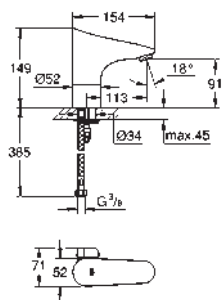

36 207 001 Cromo 717,47

Europlus E
Mezclador de lavabo electrónico 1/2" Tamaño M con mezclador y limitador ajustable de temperatura
Con sensor infrarrojo para comunicación bidireccional para configuración, monitorización y mantenimiento. Batería de litio 6V. tipo CR-P2
Vida útil de la batería: aprox. 7 años (150 usos al día)
Tecnología GROHE Water Saving ahorro de agua con el máximo bienestar
Caudal máximo a 3 bar: 5 l/min
Con conexiones flexibles
Válvulas anti-retorno
Filtros colectores de suciedad
Electroválvula, Indicador luminoso de cambio de pila
Con 7 pre programas, Descarga automática
Desinfección térmica
Modo limpieza
Funciones adicionales y ajustes precisos con el mando adicional 36 407 001
Marca CE
Nivel de sonoridad I conforme DIN4109
Tipo de protección IP 59K

36 208 001 Cromo 647,65
Idem, sin mezclador

36 015 001 Cromo 814,43