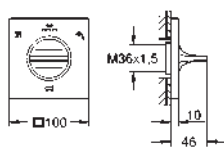

19 590 001	Cromo	274,59
19 590 GN1	Brushed cool sunrise (Oro cepillado)	439,33
19 590 DL1	Brushed warm sunset (Cobre cepillado)	439,33

Allure
Inversor de 3 vías
Sólo parte exterior
Necesaria parte empotrable 29 033 000
Profundidad de empotramiento
66 - 113 mm
GROHE Long-Life acabado duradero

29 033 000		347,49

Parte empotrable inversor 5 vías