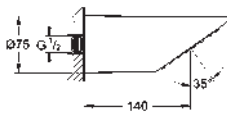

26 890 000   **Cromo**   **187,21**

Rainshower Aqua 75
Ducha mural
Chorro Normal
cabezal metálico
GROHE DreamSpray distribución perfecta
del agua por todo el cabezal
GROHE Long-Life acabado duradero
Sistema antical **SpeedClean**
Sustituye ducha mural 28 308 000