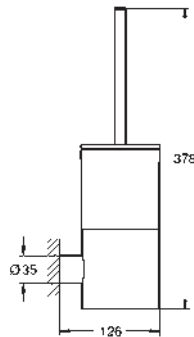

GROHE SPA

GROHE ATRIO

Referencia Color Precio (€)

novedad

40 890 000	Cromo	70,96
40 890 DC0	Supersteel	99,35
40 890 GL0	Cool sunrise (Oro brillo)	106,44
40 890 DA0	Warm sunset (Cobre brillo)	106,44
40 890 AL0	Brushed hard graphite (Grafito cepillado)	113,53

Atrio
Colgador
Material: metal
Fijación oculta
GROHE Long-Life acabado duradero

novedad

40 891 000	Cromo	156,11
40 891 DC0	Supersteel	218,56
40 891 GL0	Cool sunrise (Oro brillo)	234,16
40 891 DA0	Warm sunset (Cobre brillo)	234,16
40 891 AL0	Brushed hard graphite (Grafito cepillado)	249,77

Atrio
Portarrollos
Material: metal
Fijación oculta
sin tapa
GROHE Long-Life acabado duradero

novedad

40 892 000	Cromo	310,44
40 892 DC0	Supersteel	434,63
40 892 GL0	Cool sunrise (Oro brillo)	465,67
40 892 DA0	Warm sunset (Cobre brillo)	465,67
40 892 AL0	Brushed hard graphite (Grafito cepillado)	496,71

Atrio
Escobillero de pared
Material: Metal / vidrio
Montaje mural
Fijación oculta
GROHE Long-Life acabado duradero