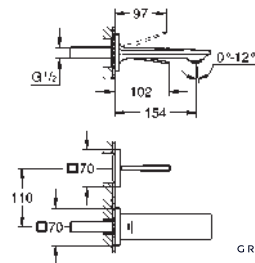

19 386 002	Cromo	1.227,55
19 386 GN2	Brushed cool sunrise (Oro cepillado)	1.964,08
19 386 DL2	Brushed warm sunset (Cobre cepillado)	1.964,08

Idem, longitud de caño 212 mm

23 429 000		322,68

Cuerpo empotrado para monomandos de lavabo mural