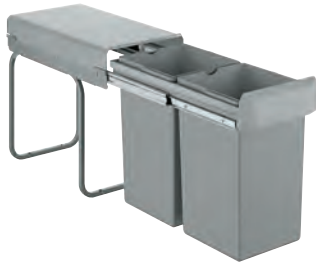

GROHE SISTEMA DE RESIDUOS

Referencia

Color

Precio (€)

40 855 000

105,52

GROHE Blue

Sistema de separación de residuos para reciclaje

Tipo de instalación: en suelo, detrás de la puerta

separación: doble, 2 x hasta 15 l de volumen de carga

Tamaño mínimo del mueble: al menos 30 cm

Compatible con los sistemas GROHE Blue Home, GROHE Blue Professional y GROHE Red (tamaños M y L)