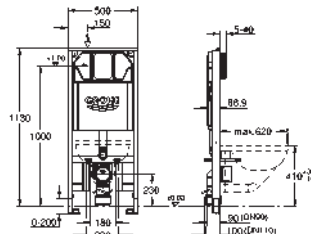

GROHE RAPID SL PARA WC

Referencia

Color

Precio (€)

39 687 000

298,99

Rapid SL Slim

Módulo para WC con cisterna de 80 mm, altura de instalación 1,13 m, ancho 0,50 m

Montaje en tabique con montantes y/o delante de pared resistente.

Marco de acero con revestimiento anticorrosión
Para montaje en seco, completamente premontado con conexiones rígidas

2 pernos con tuercas para colgar la taza

Distancia entre pernos 180 y 230 mm.

Codo de desagüe de PP Ø 90 mm

Profundidad ajustable

Reductor PP Ø 90/110 mm

Set de conexión desagüe

Ajuste de fábrica a 6l. y 3l.

Válvula de descarga neumática AV1 que ofrece dos opciones: **Dual Flush** o **Descarga única**.

Entrada de conexión: superior

Aislada contra condensaciones

Conexión de suministro 1/2"

Llave de escuadra integrada

Tubo de descarga

Para colocación de pulsador sólo verticalmente

Para la instalación en la pared solicite los anclajes 39 699 000 (se venden por separado)

Para la instalación de pulsadores pequeños

necesario accesorio 40 949 000 (en venta por separado)

38 525 001

424,35