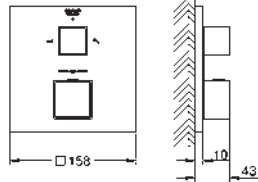

GROHE GROHTHERM CUBE

Referencia	Color	Precio (€)
24 154 000	Cromo	691,85
24 154 DC0	Supersteel	968,59
24 154 AL0	Brushed hard graphite (Grafito cepillado)	1.106,96

Grotherm Cube
Termostato de ducha para 2 salidas con cierre e inversor integrado
Sólo parte exterior

Cuerpo empotrado GROHE Rapido SmartBox 35 604

GROHE TurboStat Cartucho compacto con termoelemento de cera

GROHE Long-Life acabado duradero
Florón metálico con GROHE FastFixation

Escudo de metal, con ajuste 6°

Iconos intuitivos impresos para activar ducha mural y teleducha.

GROHE SafeStop Tope de seguridad a 38°C

GROHE SafeStop Plus limitador de temperatura opcional a 43°C ó 46°C incluido

GROHE AquaDimmer, llave de corte/ inversor integrado.

Caudal:

Salida B = 27 l/min

Salida C = 30 l/min

Parte empotrable no incluida

24 155 000	Cromo	691,85
24 155 DC0	Supersteel	968,59
24 155 AL0	Brushed hard graphite (Grafito cepillado)	1.106,96

Grotherm Cube
Termostato para baño ducha para dos salidas con cierre e inversor integrado
Sólo parte exterior

Cuerpo empotrado GROHE Rapido SmartBox 35 604

GROHE TurboStat Cartucho compacto con termoelemento de cera

GROHE Long-Life acabado duradero
Florón metálico con GROHE FastFixation

Escudo de metal, con ajuste 6°

Iconos intuitivos impresos para ducha y bañera.

GROHE SafeStop Tope de seguridad a 38°C

GROHE SafeStop Plus limitador de temperatura opcional a 43°C ó 46°C incluido

GROHE AquaDimmer, llave de corte/ inversor integrado.

Caudal:

Salida B = 27 l/min

Salida C = 30 l/min

Parte empotrable no incluida

35 604 000
Cuerpo empotrable universal. Edición Profesional

90,41

novedad

34 868 000	Cromo	1.392,51

Grotherm Cube
Conjunto Perfect shower con Rainshower Mono 310 Cube
Compuesto por:

Termostato de ducha para 2 salidas con cierre e inversor integrado (24 154)