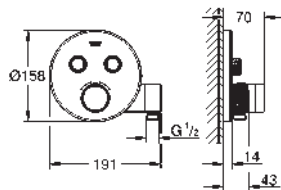

29 120 000 **Cromo** **834,48**
Grohtherm SmartControl
Termostato empotrado con 2 llaves y soporte de ducha integrado
Sólo parte exterior
Cuerpo empotrado GROHE Rapido SmartBox 35 604
Escudo de metal con **GROHE FastFixation** (escudo con eje de sellado, cubierta de fijación), con ajuste 6°
GROHE Long-Life acabado duradero
GROHE SmartControl: pulsar el botón para encender y apagar el chorro de agua y girarlo para ajustar el caudal **GROHE Water Saving**
Símbolos intercambiables
GROHE TurboStat Cartucho compacto con termoelemento de cera
Mandos GROHE ProGrip con superficie antideslizante
GROHE SafeStop Tope de seguridad a 38°C
GROHE SafeStop Plus limitador de temperatura opcional a 43°C ó 46°C incluido
Filtros colectores de suciedad
Válvulas anti-retorno
Salidas múltiples, pueden accionarse simultáneamente
Codo de ducha integrado en el soporte 1/2"
Parte empotrable no incluida
Caudal:
Salida B = 24 l/min
Teleduchar = 12 l/min
Salida B + Teleduchar = 27 l/min

35 604 000 **90,41**
Cuerpo empotrable universal. Edición Profesional