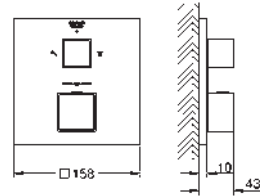

35 604 000		90,41

Cuerpo empotrable universal. Edición Profesional

29 405 000	Cromo	2.014,21
29 405 DC0	Supersteel	2.819,89
29 405 ALO	Brushed hard graphite (Grafito cepillado)	3.222,73

Allure Brilliant
Combinación monomando para baño y ducha 1/2"
Compuesto por:
Sistema monomando de encimera
Inversor para baño/ducha
hand shower Rainshower Aqua Cube Stick 6.5 l/min
Flexo de ducha metálico 2,0 m (siempre cromado para cualquier combinación de color)
Necesaria parte empotrable 29 037 000
Sustituye a la combinación de bañera Allure Brilliant 19 787 001