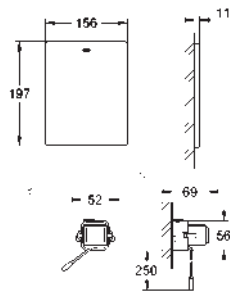

38 934 SD0

acero inox

714,53

Control de WC para control manual remoto

para cisternas empotradas 6 - 9 l

Conecta uno o más pulsadores

Válido para colocar en railes para discapacitados

con botón integrado de acero de las marcas: Hewi, Keuco,

Lehnen, Normbau, Pressalit, AMS, Deubad, Erlau, FRELU, FSB

Accionamiento inoxidable 156 x 197 mm

Transformador para conexión externa

alimentación 230 V AC, 50/60 Hz, 4.0 V

Cable de conexión de 3 m

No incluye pulsador ni anclajes de apoyo