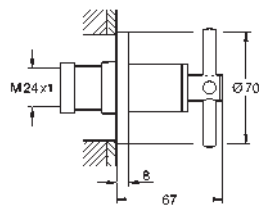

29 396 000	Cromo	124,17
29 396 DC0	Supersteel	173,85
29 396 GL0	Cool sunrise (Oro brillo)	186,27
29 396 DA0	Warm sunset (Cobre brillo)	186,27
29 396 AL0	Brushed hard graphite (Grafito cepillado)	198,68