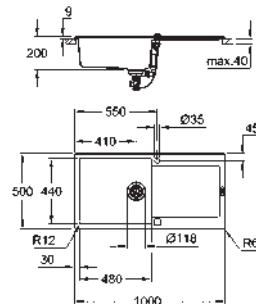

31 645 AP0 negro granito 504,88

K500
Fregadero composite con escurridor
Modelo: K500 60-C 100/50 1.0 rev
Tipo de montaje: sobre encimera
Material: compuesto de cuarzo
GROHE Whisper amortiguador de ruido
Tamaño mín. mueble: 600 mm
Dimensiones: 1000 x 500 mm
1 cubeta: 480 x 440 x 200 mm
Radio exterior: R6; radio interior de la cubeta: R12
GROHE FastFixation rápido sistema de instalación
Reversible
Medida corte encimera: 980 x 480 mm
Válvula automática
Incluye: desagüe automático, sifón, cestillo y set de montaje
Desagüe automático de diseño enrasado opcional (40 986 SD0)
Resistente al calor hasta 180°C