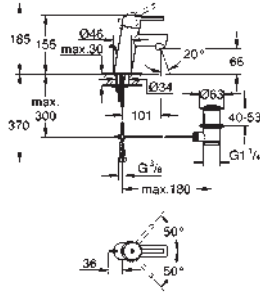

32 204 10E   Cromo   175,93

Concetto
Monomando de lavabo 1/2"
Tamaño S
GROHE SilkMove Cartucho de discos cerámicos 28 mm
Limitador de temperatura
GROHE Long-Life acabado duradero
Tecnología GROHE Water Saving ahorro de agua con el máximo bienestar
Caudal máximo a 3 bar: 5 l/min
Mousseur SpeedClean
GROHE FastFixation rápido sistema de instalación
Vaciador automático
Con conexiones flexibles