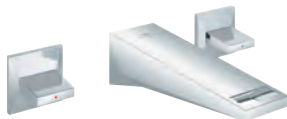

20 628 000	Cromo	956,24
20 628 DC0	Supersteel	1.338,73
20 628 ALO	Brushed hard graphite (Grafito cepillado)	1.529,99

Allure Brilliant
Batería de lavabo 1/2"
Tamaño M
 Montaje mural
Sólo parte exterior
 Necesaria parte empotrada 29 025 002
 Monturas de discos cerámicos de 90°
Tecnología GROHE Water Saving ahorro de agua con el máximo bienestar
 Caudal máximo a 3 bar: 5 l/min
 Caño con mousseur integrado
 Distancia entre centros 200 mm
 Longitud de caño: 161 mm
 Sustituye a la batería lavabo mural Allure Brilliant 20 346 000