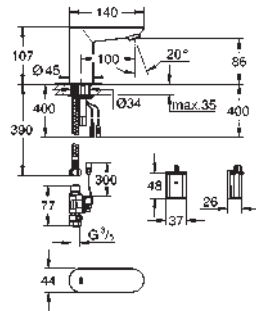

GROHE EUROECO COSMOPOLITAN E

Referencia

Color

Precio (€)

36 271 000

Cromo

371,71

Euroeco Cosmopolitan E Grifo de lavabo

Infrarrojo electrónico

Con sensor infrarrojo para comunicación bidireccional para configuración, monitorización y mantenimiento.

Agua fría o agua premezclada

Batería de litio 6V. tipo CR-P2

Vida útil de la batería: aprox. 7 años (150 usos al día)

Tecnología GROHE Water Saving ahorro

de agua con el máximo bienestar

Caudal máximo a 3 bar: 5 l/min

Con conexiones flexibles

Filtros colectores de suciedad

Electroválvula

Batería externa

Sistema de rápida instalación

Indicador luminoso de cambio de pila

Con 7 pre programas

Descarga automática

Desinfección térmica

Modo limpieza

Funciones adicionales y ajustes precisos

con el mando adicional 36 407 001

Marca CE

Nivel de sonoridad I conforme DIN4109

Tipo de protección IP 59K

36 269 000

Cromo

400,63