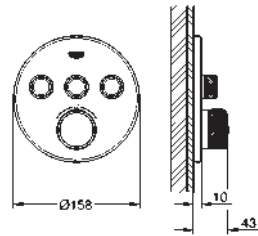

Referencia   Color   Precio (€)

novedad

29 121 000	Cromo	752,16
29 121 DC0 ★	Supersteel	1.053,03
29 121 GL0 ★	Cool sunrise (Oro brillo)	1.128,25
29 121 DA0 ★	Warm sunset (Cobre brillo)	1.128,25
29 121 AL0 ★	Brushed hard graphite (Grafito cepillado)	1.203,47

Grotherm SmartControl
Termostato empotrado con 3 llaves
Sólo parte exterior
Cuerpo empotrado GROHE Rapido SmartBox 35 604
Escudo de metal con **GROHE FastFixation** (escudo con eje de sellado, cubierta de fijación), con ajuste 6°
GROHE Long-Life acabado duradero
GROHE SmartControl: pulsar el botón para encender y apagar el chorro de agua y girarlo para ajustar el caudal **GROHE Water Saving**
Símbolos intercambiables
GROHE TurboStat Cartucho compacto con termoelemento de cera
Mandos GROHE ProGrip con superficie antideslizante
GROHE SafeStop Tope de seguridad a 38°C
GROHE SafeStop Plus limitador de temperatura opcional a 43°C ó 46°C incluido
Filtros colectores de suciedad
Válvulas anti-retorno
Salidas múltiples, pueden accionarse simultáneamente
Parte empotrable no incluida
Caudal:
salida A = 23 l/min
salida B = 27 l/min
salida C = 23 l/min
salida A + B = 33 l/min
salida A + B + C = 36 l/min

35 604 000		90,41
Cuerpo empotrable universal. Edición Profesional