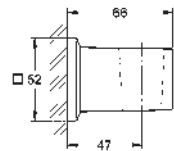

26 847 000	Cromo	41,69
26 847 DC0	Supersteel	58,37
26 847 AL0	Brushed hard graphite (Grafito cepillado)	70,88

Allure Brilliant
Soporte mural fijo
Material: metal
GROHE Long-Life acabado duradero
Sustituye soporte mural Allure Brilliant 26 706 000