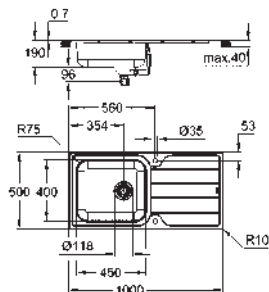

GROHE FREGADEROS DE ACERO INOXIDABLE

Referencia

Color

Precio (€)

31 580 SD1

acero inox

435,61

K700

Fregadero acero inoxidable

Modelo: K700 90-S 86.4/46.4 1.0

Montaje: sobre encimera, bajo encimera o enrasado

Material: acero inoxidable AISI 304 (V2A)

Espesor del material: 1 mm

GROHE Long-Life acabado duradero

Acabado satinado

GROHE Whisper amortiguador de ruido

Tamaño mín. mueble: 900 mm

Dimensiones: 864 x 464 mm

1 cubeta: 800 x 400 x 200 mm

Radio exterior: R11 (montaje bajo encimera)/R3 (montaje sobre encimera); radio interior de la cubeta: R10

GROHE FastFixation rápido sistema de instalación

Medida corte encimera (instalación bajo encimera): 802 x 402 mm (R11)

Medida corte encimera (instalación sobre encimera): 849 x 449 mm (R3)

Medida corte (montaje enrasado): 849 x 449 mm (R3) (tamaño exterior del escalón superior: -865 x 465 -R8 profundidad -3,5 mm)

Desagüe: Ø 3.5"/90 mm con cestillo de desagüe

Incluye: set de desagüe, cestillo y set de montaje

Desagüe automático de diseño enrasado opcional (40 986 SD0)

31 571 SD1

acero inox

284,71

K500

Fregadero de acero inoxidable con escurridor

Modelo: K500 45-S 86/50 1.0 rev

Tipo de montaje: sobre encimera

Material: acero inoxidable AISI 304 (V2A)

Espesor del material: 0.7 mm

GROHE Long-Life acabado duradero

Acabado satinado

GROHE Whisper amortiguador de ruido

Tamaño mín. mueble: 450 mm

Medida: 860 x 500 mm

1 cubeta: 340 x 420 x 170 mm

Radio exterior: R6; radio interior de la cubeta: R65

GROHE FastFixation rápido sistema de instalación

Reversible

Medida corte encimera: 842 x 482 mm

Agujeros de perforación: 2 x 35 mm

Válvula automática

Incluye: desagüe automático, sifón, cestillo y set de montaje

Desagüe automático de diseño enrasado opcional (40 986 SD0)

31 563 SD1

acero inox

335,01

K500