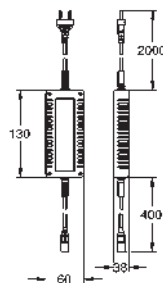

42 633 000

Cromo

144,52

F-digital Deluxe

Transformador

Fuente de alimentación para caja de unidad base (26 864 000 o 36 476 000)

Fuente de alimentación para 2 módulos de luz/sonido (36 472 000 o 36 473 000)

Pueden conectarse máximo 2 transformadores a la caja de conexiones (máximo 8 elementos)

Cada transformador soporta 4 elementos (de luz o sonido)

por módulo de luz: 1 dispositivo

por módulo de sonido: 1 dispositivo

Voltaje de entrada: 90-240 V AC, 50-60 Hz

Voltaje de salida: 12 V DC

Sustituye transformador 42 429 000