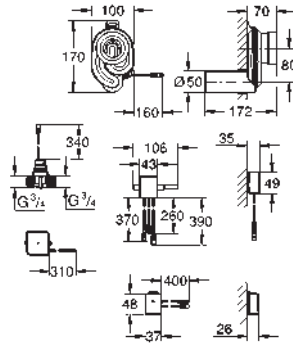

El rango del bluetooth (10 m) varía dependiendo de los materiales usados

entre el transmisor y el receptor

Para Apple ** y dispositivos Android

Funcionamiento

Productos protegidos con una contraseña

La app detecta todos los productos Bluetooth al mismo tiempo

ciclos de descarga automáticos y sincronización

automática del tiempo de descarga

uso por día / 30 días

Configuración

Inercia del cierre de la electroválvula

Descarga automática

Modo limpieza

2 tiempos apagado / encendido

Identificación por nombre

Servicio

Envía y guarda 3 perfiles

Restablecer la configuración de fábrica o de usuario

Versión de hardware y software

Marca CE

Los dispositivos móviles GROHE IR Remote App*** no están incluidos en la

entrega y se pueden pedir por separado a través de un Apple store / tienda /

iTunes o Google Play tienda autorizada.

* La marca y los logotipos de Bluetooth son marcas registradas propiedad de

Bluetooth SIG, Inc. y cualquier uso de dichas marcas por Grohe AG es bajo

licencia. Otras marcas y nombres comerciales pertenecen a sus respectivos

propietarios.

** Apple, el logotipo de Apple, iPod, iPod Touch, iPhone y iTunes son marcas

comerciales de Apple Inc., registradas en los EE.UU. y otros países. Apple no se

hace responsable del funcionamiento de este dispositivo o de su cumplimiento

con los estándares normativos y de seguridad.

*** Disponible de forma gratuita a través de iTunes o tienda Play Google.