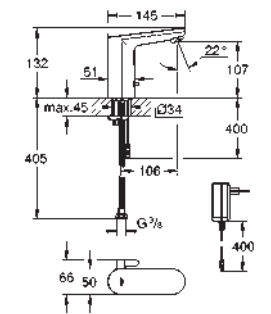

Eurosmart Cosmopolitan E

Mezclador de lavabo electrónico 1/2" Tamaño M con mezclador y limitador ajustable de temperatura

Transformador con tensión de conexión

100-230 V AC, 50-60 Hz, 6 V DC, Tecnología GROHE Water Saving ahorro

de agua con el máximo bienestar

Caudal máximo a 3 bar: 5 l/min

Con conexiones flexibles

Válvulas anti-retorno

Filtros colectores de suciedad

con válvula solenoide integrada

Sistema de rápida instalación

Con 7 pre programas, Descarga automática

Desinfección térmica

Modo limpieza

Funciones adicionales y ajustes precisos

con el mando adicional 36 407 001

Marca CE

Nivel de sonoridad I conforme DIN4109

Tipo de protección IP 59

Sustituye Eurosmart Cosmo E 36 325 001