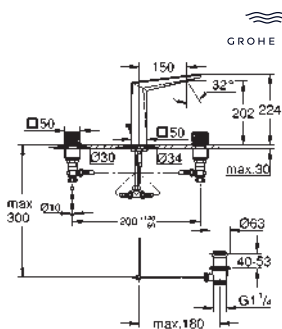

novedad

20 671 000   Cromo   3.270,25
20 671 DC0   Supersteel   4.905,37

Allure Brilliant Private Collection
Batería de lavabo 1/2
Tamaño L
Mandos de piedra Caesarstone Blanca
Montura cerámica 1/2", 90°
Tecnología GROHE Water Saving ahorro de agua con el máximo bienestar
Caudal máximo a 3 bar: 5 l/min
Caño con mousseur integrado
Vaciador automático
Conexiones flexibles entre el cuerpo central y las llaves laterales