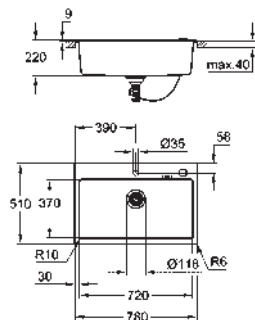

K700
Fregadero de granito
Modelo: K700 80-C 78/51 1.0
Tipo de montaje: sobre encimera
Material: compuesto de cuarzo
GROHE Whisper amortiguador de ruido
Tamaño mín. mueble: 800 mm
Dimensiones: 780 x 510 mm
1 cubeta: 720 x 370 x 220 mm
Radio exterior: R6; radio interior de la cubeta: R10
GROHE FastFixation rápido sistema de instalación
Medida corte encimera: 764 x 494 mm
Válvula automática
Incluye: desagüe automático, sifón, cestillo y set de montaje
Desagüe automático de diseño enrasado opcional (40 986 SD0)
Resistente al calor hasta 180°C

31 657 AP0 negro granito 486,25