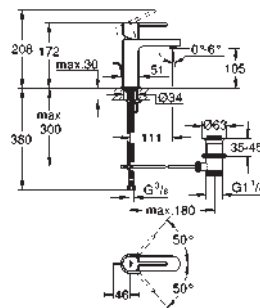

32 612 003   Cromo   262,31
32 612 DC3   Supersteel   367,23
32 612 AL3   Brushed hard graphite (Grafito cepillado)   419,69

GROHE Plus
Monomando de lavabo 1/2"
Tamaño S
Palanca metálica
GROHE SilkMove Cartucho de discos cerámicos 28 mm
Limitador ecológico de temperatura
GROHE Long-Life acabado duradero
Tecnología GROHE Water Saving ahorro de agua con el máximo bienestar
Caudal máximo a 3 bar: 5 l/min
Mousseur SpeedClean
GROHE AquaGuide mousseur ajustable
GROHE FastFixation Plus sistema de rápida instalación
Vaciador automático
Con conexiones flexibles