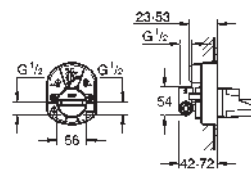

33 964 000

66,83

Sólo parte empotrable

Para ducha

Empotrable

GROHE SilkMove Cartucho de discos cerámicos 46 mm

Limitador de caudal ajustable

Salida superior de 1/2"