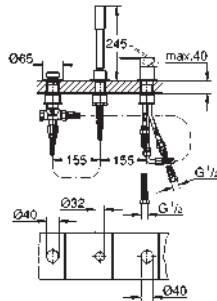

19 965 001	Cromo	882,80

Lineare
Combinación monomando para baño y ducha 1/2"
instalación 3 agujeros
GROHE SilkMove Cartucho de discos cerámicos de 35 mm
GROHE Long-Life acabado duradero
Sistema monomando de encimera
Inversor para baño/ducha
Teleducha Rainshower Aqua Stick (26 465)
Flexo de ducha metálico 2,0 m (siempre cromado para cualquier combinación de color)
Con conexiones flexibles
Válvula anti-retorno
Necesaria parte empotrable 29 037 000
Para combinar con Talentofill

29 037 000		1.032,55
Parte empotrada para combinaciones de bañera