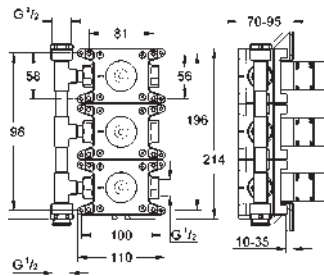

35 031 000

516,76

Rapido C

Cuerpo empotrable para triple llave de paso 26 880 000
para instalación en cabinas de ducha a medida

Caja de empotramiento con tapa de protección accesible

Membrana de aislamiento para sellado a la pared

Puntos de fijación delanteros y traseros

Cuerpo de latón

Montura de discos cerámicos de 3/4" preinstalada

3 entradas y 3 salidas de agua

Conexión de 1/2"

Caudal a 3 bar

- una llave abierta 55 l/min.

- dos llaves abiertas 110 l/min.

Profundidad de empotramiento 70 - 95 mm

26 878 000

Cromo

417,01

Grotherm F

Placa con codo de conexión y soporte para ducha

1 salida a ducha G 1/2"

Instalación vertical y horizontal

Válvula anti-retorno

Necesaria parte empotrada 35107000 (conexión de 1/2") se vende por separado

Teleducha y flexo se venden por separado