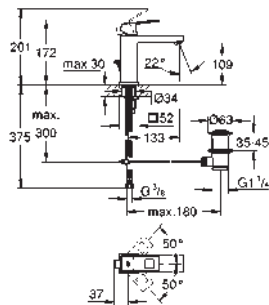

23 445 000 Cromo 290,65
23 445 DC0 Supersteel 406,91
23 445 AL0 Brushed hard graphite (Grafito cepillado) 465,04

Eurocube
Monomando de lavabo 1/2"
Tamaño M
Palanca metálica
GROHE SilkMove Cartucho de discos cerámicos 28 mm
Limitador ecológico de temperatura
GROHE Long-Life acabado duradero
Tecnología GROHE Water Saving ahorro de agua con el máximo bienestar
Caudal máximo a 3 bar: 5 l/min
Mousseur SpeedClean
GROHE FastFixation Plus sistema de rápida instalación
Vaciador automático
Con conexiones flexibles