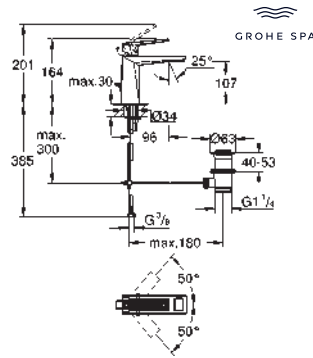

Referencia

Color

Precio (€)

novedad

24 397 000
24 397 DC0

Cromo
Supersteel

1.120,39
1.680,57

Allure Brilliant Private Collection
Monomando de lavabo 1/2"
Tamaño M
Palanca moleteada
GROHE SilkMove Cartucho de discos cerámicos 28 mm
Limitador de temperatura
Tecnología GROHE Water Saving ahorro de agua con el máximo bienestar
Caudal máximo a 3 bar: 5 l/min
GROHE FastFixation rápido sistema de instalación
Vaciador automático
Con conexiones flexibles

novedad