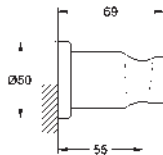

27 074 000	Cromo	43,44
27 074 DC0 *	Supersteel	60,81
27 074 LS0	moon white	56,31
27 074 GL0 *	Cool sunrise (Oro brillo)	69,49
27 074 GN0 *	Brushed cool sunrise (Oro cepillado)	73,84
27 074 DA0 *	Warm sunset (Cobre brillo)	69,49
27 074 DL0 *	Brushed warm sunset (Cobre cepillado)	73,84
27 074 A00	Hard graphite (Grafito brillo)	69,49
27 074 AL0 *	Brushed hard graphite (Grafito cepillado)	73,84

Rainshower
Soporte mural fijo, con florón redondo