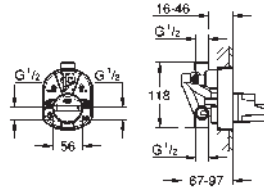

Referencia

Color

Precio (€)

33 963 000

84,99

Sólo parte empotrable

Para baño y ducha

GROHE SilkMove Cartucho de discos cerámicos 46 mm

Limitador de caudal ajustable

Salidas superior e inferior 1/2"

Conexión incluida

Inversor: automático