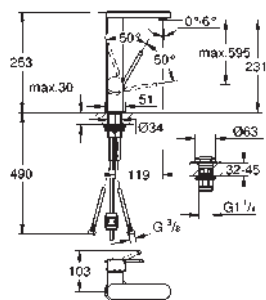

GROHE
PLUS

Referencia Color Precio (€)

23 844 003 Cromo 426,25

GROHE Plus
Monomando de lavabo de 1/2"
Tamaño L
Palanca metálica
GROHE SilkMove Cartucho de discos cerámicos 28 mm
Limitador ecológico de temperatura
GROHE Long-Life acabado duradero
Tecnología GROHE Water Saving ahorro de agua con el máximo bienestar
Caudal máximo a 3 bar: 5 l/min
Mousseur SpeedClean
GROHE AquaGuide mousseur ajustable
Sistema de rápida instalación
Caño extraíble
GROHE EasyDock garantiza un suave retorno del flexo a la posición inicial
Cuerpo liso con vaciador push-open 1 1/4"
Con conexiones flexibles