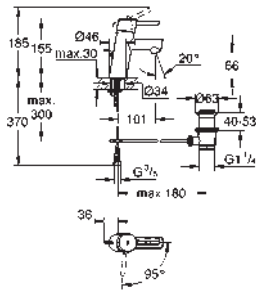

23 380 10E   Cromo   175,93

Concetto
Monomando de lavabo 1/2"
Tamaño S
Palanca metálica
GROHE SilkMove Energy Saving Cartucho de discos cerámicos de 28 mm **con apertura en agua fría** para mayor ahorro de energía
Limitador ecológico de temperatura
GROHE Long-Life acabado duradero
Tecnología GROHE Water Saving ahorro de agua con el máximo bienestar
Caudal máximo a 3 bar: 5 l/min
GROHE FastFixation rápido sistema de instalación
Vaciador automático
Con conexiones flexibles

23 385 10E   Cromo   168,60

Idem, cuerpo liso