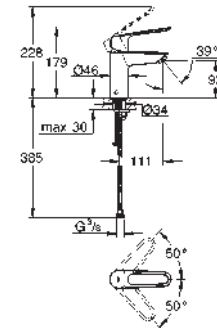

Eurosmart

Monomando de lavabo 1/2"

Tamaño S

Protección termostática contra escaldaduras

Temperatura máxima regulable

Desinfección térmica sin reajuste de temperatura

Herramienta para desinfección térmica incluida

Palanca metálica con hendidura

Longitud de la palanca 130 mm

GROHE SilkMove Cartucho de

discos cerámicos 28 mm

Limitador de caudal ajustable

Válvulas anti-retorno

Filtros colectores de suciedad

Aísla los conductos de agua internos, sin plomo y sin níquel.

Tecnología GROHE Water Saving ahorro

de agua con el máximo bienestar

Caudal máximo a 3 bar: 5 l/min

GROHE FastFixation rápido sistema de instalación

Cuerpo liso

Con conexiones flexibles

Edición Profesional

23 987 003

Cromo

223,35