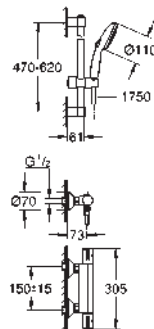

34 567 000 Cromo 272,39
102203 243 0 Negro mate 354,11

Grotherm 800
Termostato para baño y ducha 1/2"
GROHE SafeStop Tope de seguridad a 38°C
GROHE SafeStop Plus limitador de temperatura opcional a 43°C incluido
GROHE TurboStat Cartucho compacto con termoelemento de cera
Inversor automático: baño/ducha
Mando graduado con **GROHE EcoButton**, limitador ecológico de caudal
Toma inferior para flexo G 1/2"
Aireador tipo «Mousseur»
Válvulas anti-retorno
Filtros colectores de suciedad
Racores en S
Tecnología GROHE Water Saving ahorro de agua con el máximo bienestar

novedad