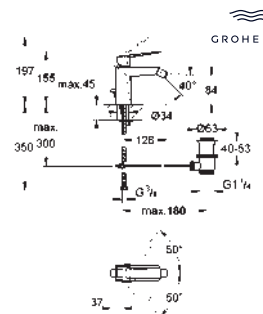

24 347 000	Cromo	854,51
24 347 DC0	Supersteel	1.196,32
24 347 ALO	Brushed hard graphite (Grafito cepillado)	1.367,21

Allure Brilliant
Monomando de bidé 1/2"
GROHE SilkMove Cartucho de discos cerámicos 28 mm
Limitador de temperatura
GROHE FastFixation rápido sistema de instalación
Rótula orientable
Vaciador automático
Con conexiones flexibles
Sustituye al bidé Allure Brilliant 23 117 000