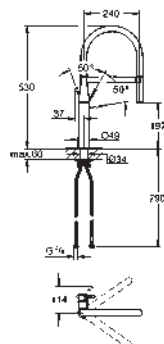

novedad

30 503 000	Cromo	654,60
30 503 DC0	Supersteel	850,97
30 294 GL0	Cool sunrise (Oro brillo)	916,44
30 294 GN0	Brushed cool sunrise (Oro cepillado)	981,89
30 294 DL0	Brushed warm sunset (Cobre cepillado)	981,89
30 294 A00	Hard graphite (Grafito brillo)	916,44
30 294 AL0	Brushed hard graphite (Grafito cepillado)	981,89
30 503 KF0	Phantom black / Negro mate	916,44