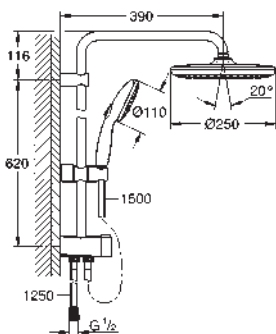

Edición Profesional

novedad

26 980 2431 Negro mate 504,49

Tempesta System 250

Sistema de ducha con inversor

Compuesto por:

Brazo de ducha mural de 390 mm, ajustable antes de la instalación
Selección de la teleducha, ducha mural o ducha mural Eco mediante inversor
Ducha mural Tempesta 250 (26 666)
2 chorros de ducha (via inversor): Rain, SmartRain