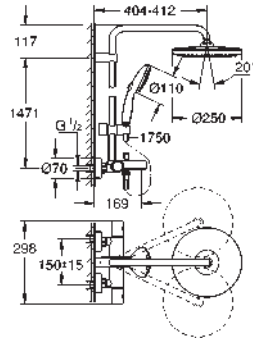

GROHE TEMPESTA SYSTEM 250

Referencia Color Precio (€)

novedad

26 672 001 Cromo 697,65
26 672 2431 Negro mate 906,95

Tempesta System 250
Sistema de ducha con termostato para baño ducha
Compuesto por:
Brazo para ducha mural de 390 mm orientable a 45°
Termostato visto con función Aquadimmer
Dos opciones de ducha:
Ducha mural Tempesta 250 (26 666)
Chorro Lluvia
Cabezal con parte posterior en blanco con rótula incorporada
Ángulo de rotación ± 10°
para baño ducha
Inversor separado para la teleducha
Teleducha Tempesta 110 (27 597)
2 chorros:
Rain, Jet
Elemento deslizando ajustable en altura
Flexo de 1,75 m 1/2" x 1/2" (28 410)
Caudal máximo a 3 bars: 8 l/min
Tecnología GROHE Water Saving ahorro de agua con el máximo bienestar
GROHE TurboStat Cartucho compacto con termoelemento de cera
GROHE SafeStop Tope de seguridad a 38°C
GROHE SafeStop Plus limitador de temperatura opcional a 43°C incluido
GROHE SmartSwitch - fácil rotación del botón circular para seleccionar el chorro deseado
GROHE DreamSpray distribución perfecta del agua por todo el cabezal
Aro protector de silicona con tecnología ShockProof
GROHE Long-Life acabado duradero
Sistema antical **SpeedClean**
Conducto interno del agua protegido para mayor durabilidad
Sistema antitorsiión „TwistStop“
Caudal mínimo 7l./min.
Edición Profesional

DUCHAS

novedad

26 673 001 Cromo 490,59