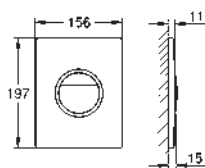

Nova Cosmopolitan Light

Escudo

Dual Flush

con LEDs en azul, rojo, amarillo, verde

Color de la luz ajustable individualmente

Botón on /off

Temporizador para regulación del periodo iluminado

Cable de conexión de 3 m

Transformador para conexión externa

Tensión de conexión 230 V AC

50/60 Hz, 2,0 VA

Este producto contiene luces LED:

eficiencia energética de clase: A+

Marca CE

Accionamiento neumático

Instalación vertical y horizontal

156 x 197 mm

de ABS, GROHE Long-Life acabado duradero

Tecnología GROHE Water Saving ahorro

de agua con el máximo bienestar

Para combinar con cisternas GD2 de Rapid SL y Uniset

Para usar con bastidor Rapid SLX pedir el patrón

de montaje 66 791 000 (se venden por separado)

Sustituye Nova Cosmo 38 809 000