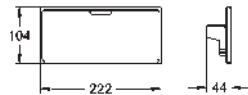

18 700 000 daVinci satinado blanco 54,77

Grohtherm Cube
GROHE EasyReach bandeja
 para Grohtherm Cube
 Desmontable para una mejor limpieza
 Acabado da Vinci blanco satinado

24 153 000 Cromo 620,65

24 153 DC0 Supersteel 868,91