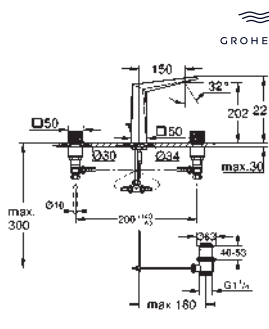

20 670 000
20 670 DC0

Cromo
Supersteel

1.635,12
2.452,69

Allure Brilliant Private Collection
Batería de lavabo 1/2"
Tamaño L
Mandos Moleteados
Montura cerámica 1/2", 90°
Tecnología GROHE Water Saving ahorro de agua con el máximo bienestar
Caudal máximo a 3 bar: 5 l/min
Caño con mousseur integrado
Vaciador automático
Conexiones flexibles entre el cuerpo central y las llaves laterales