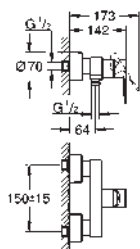

Lineare
Monomando de ducha 1/2"
Montaje mural
Palanca metálica
GROHE SilkMove Cartucho de discos cerámicos de 35 mm
Limitador ecológico de temperatura
GROHE Long-Life acabado duradero
1 salida a ducha G 1/2"
Válvula anti-retorno
Racores en S
Válvula anti-retorno