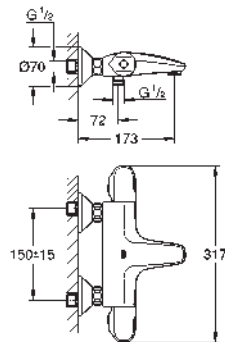

GROHE GROHTHERM 1000

Referencia

Color

Precio (€)

34 814 003

Cromo

259,88

Grohtherm 1000

Termostato de ducha 1/2"

GROHE CoolTouch Aislamiento térmico

Mandos ergonómicos con tecnología **GROHE MetalGrip**

GROHE SafeStop Tope de seguridad a 38°C

GROHE SafeStop Plus limitador de temperatura opcional a 43°C incluido

GROHE TurboStat Cartucho compacto con termoelemento de cera

Mando graduado con **GROHE**

EcoButton, limitador ecológico de caudal

Toma inferior para flexo G 1/2"

Válvulas anti-retorno

Filtros colectores de suciedad

Racores en S

Tecnología GROHE Water Saving ahorro

de agua con el máximo bienestar

Edición Profesional

Sustituye al termostato Grohtherm 1000 de ducha 34 143 003

34 816 003

Cromo

331,88

Grohtherm 1000

Termostato para baño y ducha 1/2"

GROHE CoolTouch Aislamiento térmico

Mandos ergonómicos con tecnología **GROHE MetalGrip**

GROHE SafeStop Tope de seguridad a 38°C

GROHE TurboStat Cartucho compacto con termoelemento de cera

Llave incorporada

Mando AquaDimmer Eco con múltiple función:

Botón **GROHE EcoButton** integrado (botón de ahorro de agua)

Regulador de caudal

Inversor: baño/ducha

Toma inferior para flexo G 1/2"

Aireador tipo «Mousseur»

Válvulas anti-retorno

Filtros colectores de suciedad

Racores en S

Tecnología GROHE Water Saving ahorro

de agua con el máximo bienestar

Edición Profesional

Sustituye al termostato Grohtherm 1000 para baño ducha 34 155 003

novedad

34 820 005

Cromo

287,01

Grohtherm 1000

Termostato de ducha 1/2"

con barra de ducha 2 chorros (Rain, Jet)

Compuesto por:

Termostato de ducha Grohtherm 1000 1/2" (34 814)

Tempesta Cube Conjunto de ducha con barra 600 mm (26 748)

Edición Profesional