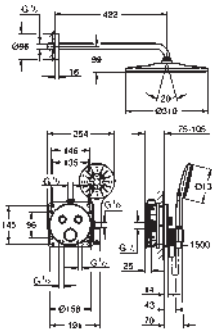

GROHE GROHTHERM SMARTCONTROL

Referencia   Color   Precio (€)

novedad

34 866 000   Cromo   1.457,41

**Grohtherm SmartControl
Conjunto empotrado con ducha mural Rainshower Mono 310
Compuesto por:**

- Termostato empotrado con 2 llaves y soporte de ducha integrado (29 120)
- Cuerpo universal GROHE Rapido SmartBox (35 604)
- Ducha mural Rainshower Mono 310 (26 557) con brazo de ducha horizontal de 422 mm (26 146)
- Teleducha Rainshower SmartActive 130 (26 544)
- Flexo Silverflex de 1,50 m (28 364)
- Limitador de caudal opcional 9,5 l/min incluido para teleducha y ducha mural.

novedad