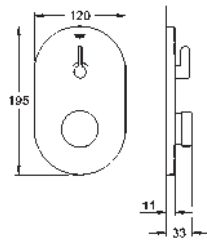

36 321 000

Cromo

402,07

Eurosmart Cosmopolitan T
Mezclador temporizado de ducha 1/2"
con mezclador y limitador de temperatura ajustable

3 ajustes de tiempo de salida del agua:
corto - medio- largo (prefijado de fábrica: corto),
aprox. 7, 15, 30 seg (dependiendo de la presión)

Filtros colectores de suciedad

Necesaria parte empotrable 36 322 001

36 322 001

Subconjunto para empotrar con mezclador

176,16