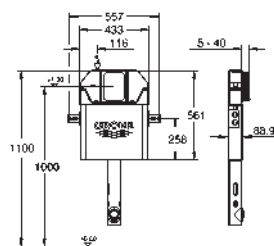

Solo Slim

Cisterna para WC, grosor 88.9 mm

cisterna de descarga SLIM, 3 - 6 l, con las siguientes características:

Ajuste de fábrica a 6l. y 3l.

Válvula de descarga **neumática** AV1 que ofrece dos opciones: **Dual Flush** o **Descarga única**.

Entrada de conexión: superior

Conexión de suministro 1/2"

Llave de escuadra integrada

Tubo de descarga

Silencioso, grupo acústico I

Aislada contra condensaciones

Para colocación de pulsador sólo verticalmente