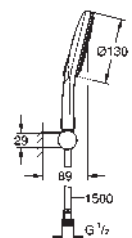

26 580 000

Cromo

166,00

Rainshower SmartActive 130
Conjunto de ducha con soporte 3 chorros

Compuesto por:

Teleducha Rainshower SmartActive 130 (26 574)

Soporte mural articulado (27 055)

Flexo Silverflex de 1,50 m (28 364)

GROHE Water Saving limitador de caudal 9 l/min

GROHE DreamSpray distribución perfecta

del agua por todo el cabezal

GROHE Long-Life acabado duradero

Sistema antical **SpeedClean**

Conducto interno del agua protegido para mayor durabilidad

Sistema antitorsión „TwistStop“

26 580 LS0

moon white

166,00

Idem, con cabezal de ducha en blanco

DUCHAS