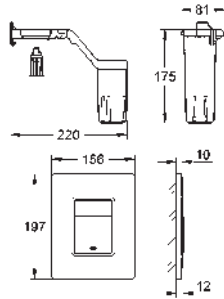

GROHE FRESH

38 805 000

Cromo

181,35

**Skate Cosmopolitan Set Fresh
Escudo**

Dual Flush

con **GROHE Fresh**

Marco de fijación con
función de apertura