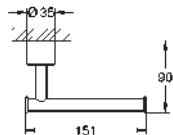

GROHE SPA

GROHE ATRIO

Referencia Color Precio (€)

novedad

40 890 000	Cromo	70,96
40 890 DC0	Supersteel	99,35
40 890 GL0	Cool sunrise (Oro brillo)	106,44
40 890 DA0	Warm sunset (Cobre brillo)	106,44
40 890 AL0	Brushed hard graphite (Grafito cepillado)	113,53

Atrio
Colgador
Material: metal
Fijación oculta
GROHE Long-Life acabado duradero

novedad

40 891 000	Cromo	156,11
40 891 DC0	Supersteel	218,56
40 891 GL0	Cool sunrise (Oro brillo)	234,16
40 891 DA0	Warm sunset (Cobre brillo)	234,16
40 891 AL0	Brushed hard graphite (Grafito cepillado)	249,77

Atrio
Portarrollos
Material: metal
Fijación oculta
sin tapa
GROHE Long-Life acabado duradero

novedad

40 892 000	Cromo	310,44
40 892 DC0	Supersteel	434,63
40 892 GL0	Cool sunrise (Oro brillo)	465,67
40 892 DA0	Warm sunset (Cobre brillo)	465,67
40 892 AL0	Brushed hard graphite (Grafito cepillado)	496,71

Atrio
Escobillero de pared
Material: Metal / vidrio
Montaje mural
Fijación oculta
GROHE Long-Life acabado duradero

30 609 000	Cromo	709,28
30 609 DC0	Supersteel	922,07
30 609 AL0	Brushed hard graphite (Grafito cepillado)	1.063,93

Atrio
Monoblock de fregadero 1/2" Tamaño L
Caño en C
GROHE Long-Life acabado duradero
Montura cerámica 1/2", 90°
Ángulo de giro seleccionable: 0° / 150° / 360°
Con conexiones flexibles
Sistema de rápida instalación
Aireador tipo «Mousseur»
Sustituye monoblock fregadero Atrio 30 362 000