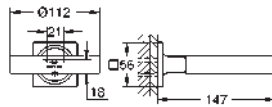

40 963 001	Cromo	148,60
40 963 GN1	Brushed cool sunrise (Oro cepillado)	237,76
40 963 DL1	Brushed warm sunset (Cobre cepillado)	237,76

Allure Soporte

para jabonera 40 883 000 o acoplador para secador de pelo 40 964 001 (pedir por separado)
Material: metal
Fijación oculta
GROHE Long-Life acabado duradero