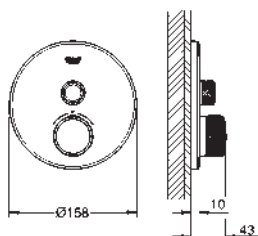

Grotherm SmartControl
Termostato de ducha para 1 salida con llave de corte
Sólo parte exterior
Cuerpo empotrado GROHE Rapido SmartBox 35 604
Escudo de metal con **GROHE FastFixation** (escudo con eje de sellado, cubierta de fijación), con ajuste 6°
GROHE Long-Life acabado duradero
GROHE SmartControl: pulsar el botón para encender y apagar el chorro de agua y girarlo para ajustar el caudal **GROHE Water Saving**
Símbolos intercambiables
GROHE TurboStat Cartucho compacto con termoelemento de cera
Mandos GROHE ProGrip con superficie antideslizante
GROHE SafeStop Tope de seguridad a 38°C
GROHE SafeStop Plus limitador de temperatura opcional a 43°C ó 46°C incluido
Filtros colectores de suciedad
Válvulas anti-retorno
Parte empotrable no incluida
Caudal:
salida A (para cierre externo) = 34 l/min
salidas B/C = 29 l/min

35 604 000 90,41
Cuerpo empotrable universal. Edición Profesional