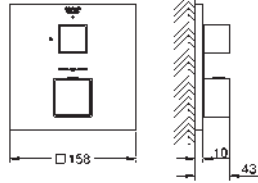

Referencia Color Precio (€)

24 153 000	Cromo	620,65
24 153 DC0	Supersteel	868,91
24 153 ALO	Brushed hard graphite (Grafito cepillado)	993,04

Grohtherm Cube
Termostato para 1 salida con llave de corte
Sólo parte exterior
Cuerpo empotrado GROHE Rapido SmartBox 35 604
GROHE TurboStat Cartucho compacto con termoelemento de cera
GROHE Long-Life acabado duradero
Florón metálico con GROHE FastFixation
Escudo de metal, con ajuste 6°
GROHE SafeStop Tope de seguridad a 38°C
GROHE SafeStop Plus limitador de temperatura opcional a 43°C ó 46°C incluido
Filtros colectores de suciedad
Válvulas anti-retorno
Válvula de cierre cerámica, 120°
Caudal:
Salida B = 27 l/min
Salida C = 30 l/min
Parte empotrable no incluida

35 604 000		90,41
Cuerpo empotrable universal. Edición Profesional		

24 154 000	Cromo	691,85
24 154 DC0	Supersteel	968,59
24 154 ALO	Brushed hard graphite (Grafito cepillado)	1.106,96

Grohtherm Cube
Termostato de ducha para 2 salidas con cierre e inversor integrado
Sólo parte exterior
Cuerpo empotrado GROHE Rapido SmartBox 35 604
GROHE TurboStat Cartucho compacto con termoelemento de cera
GROHE Long-Life acabado duradero
Florón metálico con GROHE FastFixation
Escudo de metal, con ajuste 6°
Iconos intuitivos impresos para activar ducha mural y teleducha.
GROHE SafeStop Tope de seguridad a 38°C
GROHE SafeStop Plus limitador de temperatura opcional a 43°C ó 46°C incluido
GROHE AquaDimmer, llave de corte/ inversor integrado.
Caudal:
Salida B = 27 l/min
Salida C = 30 l/min
Parte empotrable no incluida