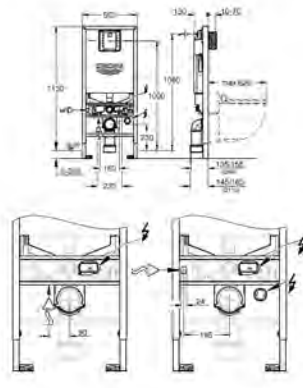

Para la instalación en la pared, solicite los anclajes 38 558 00M

(se venden por separado)

Para la instalación de pulsadores 156 x 197 mm necesario accesorio 66 791 000 (en venta por separado)

39 599 000