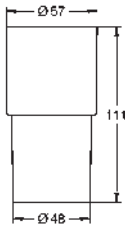

GROHE SPA

GROHE
ATRIO

BANO SPA

Referencia Color Precio (€)

novedad

40 884 000	Cromo	102,89
40 884 DC0	Supersteel	144,05
40 884 GL0	Cool sunrise (Oro brillo)	154,33
40 884 DA0	Warm sunset (Cobre brillo)	154,33
40 884 AL0	Brushed hard graphite (Grafito cepillado)	164,63

Atrio Soporte

Combina con el vaso 40 882 000 o el dispensador de jabón 40 886 xx0 (pedir por separado)

Material: metal

Fijación oculta

GROHE Long-Life acabado duradero

40 886 000	Cromo	102,89
40 886 DC0	Supersteel	144,05
40 886 GL0	Cool sunrise (Oro brillo)	154,33
40 886 DA0	Warm sunset (Cobre brillo)	154,33
40 886 AL0	Brushed hard graphite (Grafito cepillado)	164,63

Dispensador de jabón

Material: Metal / vidrio

Capacidad 160 ml

Combina con soporte Atrio 40 884 xx0 (pedir por separado)

GROHE Long-Life acabado duradero

Sustituye al dispensador de jabón 40 306 003

40 882 000	Cromo	67,41

Vaso de cristal satinado

Material: vidrio

Combinable con soportes de Allure 40 278 001 y

Atrio 40 884 xx0 (pedir por separado)

Sustituye al vaso de cristal 40 254 003

novedad

40 887 000	Cromo	138,37
40 887 DC0	Supersteel	193,72
40 887 GL0	Cool sunrise (Oro brillo)	207,56
40 887 DA0	Warm sunset (Cobre brillo)	207,56
40 887 AL0	Brushed hard graphite (Grafito cepillado)	221,39

Atrio

Argolla

Material: metal

Fijación oculta

GROHE Long-Life acabado duradero

novedad

40 888 000	Cromo	230,61
40 888 DC0	Supersteel	322,87
40 888 GL0	Cool sunrise (Oro brillo)	345,92
40 888 DA0	Warm sunset (Cobre brillo)	345,92
40 888 AL0	Brushed hard graphite (Grafito cepillado)	368,99

Atrio

Toallero

Material: metal

dos brazos fijos

Longitud 489 mm

Fijación oculta

GROHE Long-Life acabado duradero

novedad