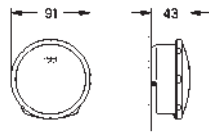

GROHE TALENTO / TALENTOFILL

Referencia Color Precio (€)

19 952 000	Cromo	225,08
19 952 DC0	Supersteel	315,12
19 952 GL0	Cool sunrise (Oro brillo)	337,63
19 952 GN0	Brushed cool sunrise (Oro cepillado)	360,13
19 952 DA0	Warm sunset (Cobre brillo)	337,63
19 952 DL0	Brushed warm sunset (Cobre cepillado)	360,13
19 952 A00	Hard graphite (Grafito brillo)	337,63
19 952 AL0	Brushed hard graphite (Grafito cepillado)	360,13
19 952 2430	Negro mate	292,61
19 952 KF0	Phantom black / Negro mate	315,12

TalentoFILL
Desagüe automático con caño integrado
Compuesto por:
Rosetón
con caño integrado
Sólo parte exterior

Para combinar con
28 990 para bañera normal /
28 991 para bañera especial