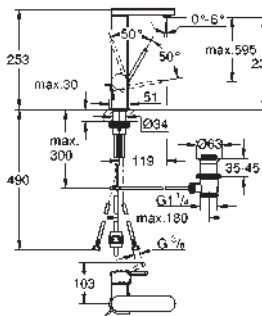

23 843 DC3 Supersteel 596,75
23 843 AL3 Brushed hard graphite (Grafito cepillado) 682,00

GROHE Plus
Monomando de lavabo de 1/2"
Tamaño L
Palanca metálica
GROHE SilkMove Cartucho de discos cerámicos 28 mm
Limitador ecológico de temperatura
GROHE Long-Life acabado duradero
Tecnología GROHE Water Saving ahorro de agua con el máximo bienestar
Caudal máximo a 3 bar: 5 l/min
Mousseur **SpeedClean**
GROHE AquaGuide mousseur ajustable
Sistema de rápida instalación
Caño extraíble
GROHE EasyDock garantiza un suave retorno del flexo a la posición inicial
Vaciador automático
Con conexiones flexibles