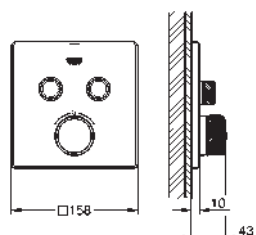

Grotherm SmartControl
Termostato empotrado con 2 llaves
Sólo parte exterior
Cuerpo empotrado GROHE Rapido SmartBox 35 604
Escudo de metal con **GROHE FastFixation** (escudo con eje de sellado, cubierta de fijación), con ajuste 6°
GROHE Long-Life acabado duradero
GROHE SmartControl: pulsar el botón para encender y apagar el chorro de agua y girarlo para ajustar el caudal **GROHE Water Saving**
Símbolos intercambiables
GROHE TurboStat Cartucho compacto con termoelemento de cera
Mandos GROHE ProGrip con superficie antideslizante
GROHE SafeStop Tope de seguridad a 38°C
GROHE SafeStop Plus limitador de temperatura opcional a 43°C ó 46°C incluido
Filtros colectores de suciedad
Válvulas anti-retorno
Salidas múltiples, pueden accionarse simultáneamente
Parte empotrable no incluida
Caudal:
salida B = 24 l/min
salida C = 26 l/min
salida B+C = 29 l/min

35 604 000 90,41
Cuerpo empotrable universal. Edición Profesional