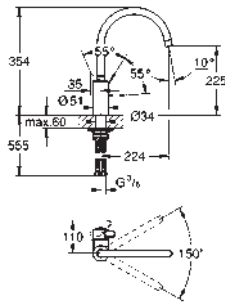

Eurosmart Cosmopolitan
Monomando de fregadero 1/2"
Caño alto
GROHE Long-Life acabado duradero
GROHE SilkMove Cartucho de discos cerámicos de 35 mm
Aísla los conductos de agua internos, sin plomo y sin níquel.
Aireador tipo «Mousseur»
Limitador de caudal ajustable
Caño tubular giratorio
Caño giratorio 150°
Con conexiones flexibles
Set de fijación metálico
Caudal máximo a 3 bar: 10 l/min

30 193 000 Cromo 155,60
30 193 DC0 Supersteel 202,28