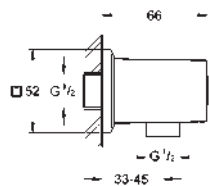

26 850 000	Cromo	66,73
26 850 DC0	Supersteel	93,43
26 850 AL0	Brushed hard graphite (Grafito cepillado)	113,44

Allure Brilliant
Codo de salida de 1/2"
Conexión de rosca macho 1/2"
Válvula anti-retorno
Material: metal
GROHE Long-Life acabado duradero
Sustituye codo de salida Allure Brilliant 27 707 000