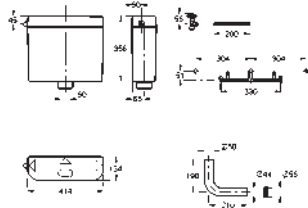

GROHE CISTERNAS PARA WC

Referencia

Color

Precio (€)

37 791 SH0

Blanco alpino

113,41

Cisterna para WC

6 - 9 l ajustable

Instalación vista

Start & Stop: sistema de interrupción voluntaria de la descarga.

Conexión tubo de descarga oculto

Con servoválvula con interrupción voluntaria de la descarga

Tanque bajo

Silencioso, grupo acústico I

Aislada contra condensaciones

Llave de escuadra DN 15

Latiguillo de conexión de cobre

Plantilla de montaje

Tubo de descarga y goma de enchufe.

con codo de conexión