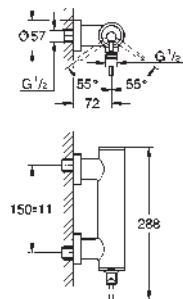

24 364 000	Cromo	603,15
24 364 DC0	Supersteel	844,41
24 364 GL0	Cool sunrise (Oro brillo)	904,73
24 364 DA0	Warm sunset (Cobre brillo)	904,73
24 364 AL0	Brushed hard graphite (Grafito cepillado)	965,04

Atrio
Monomando de bidé 1/2"
GROHE SilkMove Cartucho de discos cerámicos 28 mm
Limitador ecológico de temperatura
Caño en C con rótula orientable
Vaciador automático
Con conexiones flexibles
Sustituye al bidé 32 108 003

24 366 000	Cromo	638,63
24 366 DC0	Supersteel	894,08
24 366 GL0	Cool sunrise (Oro brillo)	957,95
24 366 DA0	Warm sunset (Cobre brillo)	957,95
24 366 AL0	Brushed hard graphite (Grafito cepillado)	1.021,81

Atrio
Monomando de ducha 1/2"
Montaje mural
GROHE SilkMove Cartucho de discos cerámicos de 35 mm
GROHE Long-Life acabado duradero
Limitador de caudal ajustable
Toma inferior para flexo G 1/2" con válvula anti-retorno incorporada
Racores en S
Válvula anti-retorno
Sustituye al monomando de ducha Atrio 32 650 003