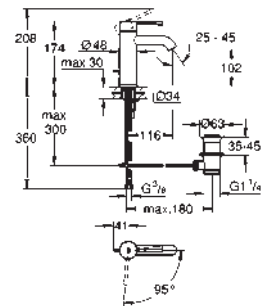

Referencia	Color	Precio (€)
24 180 001	Cromo	209,43

Essence
Monomando de lavabo 1/2"
Tamaño S
Palanca metálica
GROHE SilkMove Energy Saving
Cartucho de discos cerámicos de 28 mm
con apertura en agua fría para mayor ahorro de energía
Limitador ecológico de temperatura
GROHE Long-Life acabado duradero
Tecnología GROHE Water Saving ahorro de agua con el máximo bienestar
Caudal máximo a 3 bar: 5 l/min
GROHE AquaGuide mousseur ajustable
GROHE FastFixation Plus sistema de rápida instalación
Vaciador automático
Con conexiones flexibles
Edición Profesional
Sustituye al lavabo Essence 23 591 xx1