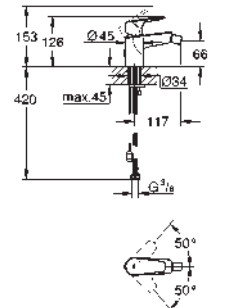

BauEdge
Monomando de bidé 1/2"
Tamaño S
Instalación en un solo agujero
Palanca metálica
GROHE Cartucho de discos cerámicos Long-Life de 28 mm
GROHE Long-Life acabado duradero
Tecnología GROHE Water Saving ahorro de agua con el máximo bienestar
Caudal máximo a 3 bar: 5 l/min
Sistema de rápida instalación con rótula incorporada
Cadena deslizante
Con conexiones flexibles
Edición Profesional
Disponible a partir del segundo trimestre

23 635 001   Cromo   94,67