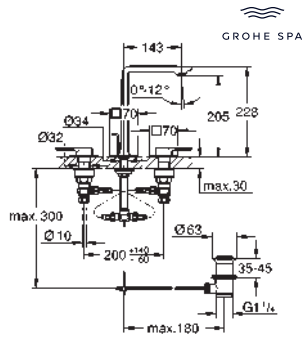

GROHE SPA

GROHE SPA ALLURE

Referencia   Color   Precio (€)

20 188 001	Cromo	1.098,33
20 188 GN1	Brushed cool sunrise (Oro cepillado)	1.757,33
20 188 DL1	Brushed warm sunset (Cobre cepillado)	1.757,33

Allure
Batería de lavabo 1/2"
Tamaño M
Montura cerámica 1/2", 90°
Tecnología GROHE Water Saving ahorro de agua con el máximo bienestar
Caudal máximo a 3 bar: 5 l/min
GROHE AquaGuide mousseur ajustable
Longitud de caño 143 mm
Conexiones flexibles entre el cuerpo central y las llaves laterales
Vaciador automático

20 189 002	Cromo	1.066,03
20 189 GN2	Brushed cool sunrise (Oro cepillado)	1.705,65
20 189 DL2	Brushed warm sunset (Cobre cepillado)	1.705,65

Allure
Batería de lavabo 1/2"
Tamaño S
Montaje mural
Sólo parte exterior
Necesaria parte empotrada 29 025 002
Monturas de discos cerámicos de 90°
Tecnología GROHE Water Saving ahorro de agua con el máximo bienestar
Caudal máximo a 3 bar: 5 l/min
GROHE AquaGuide mousseur ajustable
Distancia entre centros 200 mm
Longitud del caño 150 mm