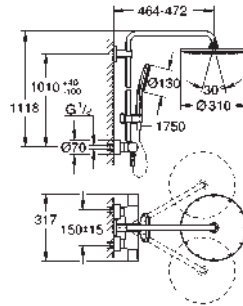

27 968 001

Cromo

1.329,55

Rainshower SmartActive 310

Sistema de ducha

con termostato incorporado

Compuesto por:

Brazo para ducha mural de 450 mm orientable a 45°

Termostato visto con función Aquadimmer

Dos opciones de ducha:

Ducha mural Rainshower Cosmopolitan 310

Material: metal

con rótula incorporada

Ángulo de rotación de $\pm 15^\circ$

Teleducha Rainshower SmartActive 130

Elemento deslizable ajustable en altura

Flexo Silverflex 1750 mm

GROHE Water Saving limitador de caudal 9 l/min

GROHE TurboStat Cartucho compacto

con termoelemento de cera

GROHE SafeStop Tope de seguridad a 38°C

GROHE SafeStop Plus limitador de

temperatura opcional a 43°C incluido

GROHE CoolTouch Aislamiento térmico

GROHE DreamSpray distribución perfecta

del agua por todo el cabezal

GROHE SmartTip selección del tipo de chorro al tocar el aro circular

GROHE Long-Life acabado duradero

GROHE FastFixation soporte superior ajustable

Sistema antical **SpeedClean**

27 966 001

Cromo

1.329,55

Idem, sin restrictor de caudal