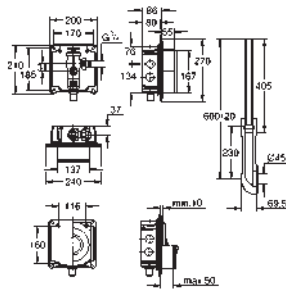

37 157 000 **323,36**

Fluxor para WC para empotrar, 3/4"
Llave de corte
Descarga ajustable de **6 a 14 l**.
Para presión baja
Presiones hidrodinámicas **0,6 - 3,0 bar** (presión estática mínima 1,5 bar)
Caja empotrable 200 x 95 x 210
Tubo de descarga de altura ajustable.
- **sin escudo/accionamiento** -
Caudal necesario: 1.6 l/seg