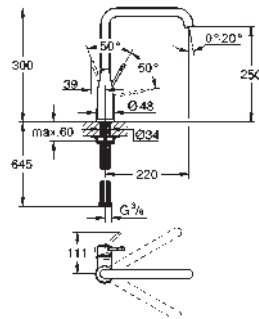

novedad

30 505 000	Cromo	352,39
30 505 DC0	Supersteel	458,11
30 505 GL0	Cool sunrise (Oro brillo)	493,35
30 505 GN0	Brushed cool sunrise (Oro cepillado)	528,59
30 505 DA0	Warm sunset (Cobre brillo)	493,35
30 505 DL0	Brushed warm sunset (Cobre cepillado)	528,59
30 505 A00	Hard graphite (Grafito brillo)	493,35
30 505 AL0	Brushed hard graphite (Grafito cepillado)	528,59
30 505 KF0	Phantom black / Negro mate	493,35

Essence
Monomando de fregadero 1/2"
Caño alto
GROHE Long-Life acabado duradero
GROHE SilkMove Cartucho de discos cerámicos 28 mm
GROHE AquaGuide mousseur ajustable
Caño giratorio ajustable a 0° / 150° / 360°
Con conexiones flexibles
Sistema de rápida instalación
Limitador de temperatura integrado
Caudal máximo a 3 bar: 6.5 l/min
Edición Profesional
Sustituye monomando de fregadero Essence 30 269 xx0