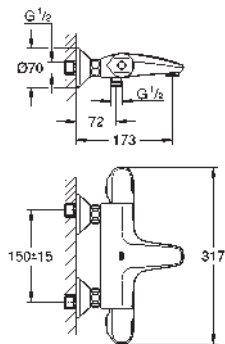

Grohtherm 1000
Termostato para baño y ducha 1/2"
GROHE CoolTouch Aislamiento térmico
Mandos ergonómicos con tecnología **GROHE MetalGrip**
GROHE SafeStop Tope de seguridad a 38°C
GROHE SafeStop Plus limitador de temperatura opcional a 43°C incluido
GROHE TurboStat Cartucho compacto con termoelemento de cera
Llave incorporada
Mando AquaDimmer Eco con múltiple función:
Botón GROHE EcoButton integrado (botón de ahorro de agua)
Regulador de caudal
Inversor: baño/ducha
Toma inferior para flexo G 1/2"
Aireador tipo «Mousseur»
Válvulas anti-retorno
Filtros colectores de suciedad
Racores en S
Tecnología GROHE Water Saving ahorro de agua con el máximo bienestar
Edición Profesional
Sustituye al termostato Grohtherm 1000 para baño ducha 34 155 003