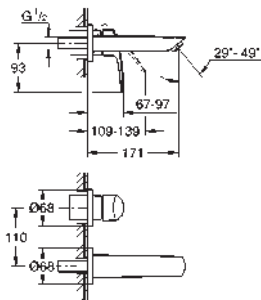

Eurosmart
Monomando de lavabo mural 1/2"
Tamaño S
Montaje mural
Palanca metálica
Empotrable
Sólo parte exterior
Necesaria parte empotrable 23 571 000
Rosetón metálico
GROHE Long-Life acabado duradero
Tecnología GROHE Water Saving ahorro de agua con el máximo bienestar
Caudal máximo a 3 bar: 5 l/min
GROHE AquaGuide mousseur ajustable
Distancia entre centros 110 mm
Longitud de caño: 171 mm
Edición Profesional

23 571 000 311,59
Cuerpo universal de 1/2" para monomandos murales