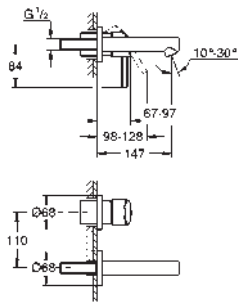

19 575 001 Cromo 256,61

Concetto
Monomando de lavabo mural 1/2"
Tamaño S
Sólo parte exterior
Necesaria parte empotrable 23 571 000
Rosetón metálico
Palanca metálica
GROHE AquaGuide mousseur ajustable
Distancia entre centros 110 mm
Longitud de caño: **147 mm**

23 571 000 311,59
Cuerpo universal de 1/2" para monomandos murales