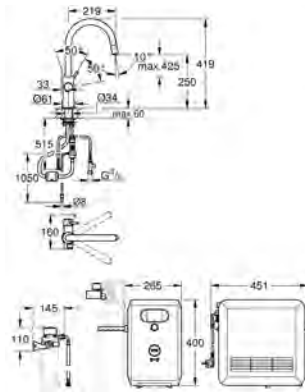

El filtro GROHE Blue, la botella de CO₂ y el cartucho de limpieza no están incluidos en la entrega y deben pedirse por separado.

Filtros adecuados: - filtro tamaño S, capacidad 600 L a 20 dKH (40 404 001)- filtro de tamaño M, capacidad 1500 L a 20 dKH (40430 001) - filtro de tamaño L, capacidad 2500 L a 20 dKH (40412 001) - filtro de carbón activado, capacidad 3000 L (40 547 001 - filtro magnesio + zinc, capacidad 400 L a 17 dGH (40 691 002)

Requisitos del sistema Apple

iPhone con iOS 14.0 o superior

Requisitos del sistema Android

teléfono inteligente con Android 10.0 o superior

Los dispositivos móviles y la aplicación GROHE Watersystems*** no están incluidos en la entrega y deben solicitarse por separado a través de una tienda Apple/tienda/iTunes o Google Play autorizada.

* La marca denominativa y los logotipos de Bluetooth son marcas comerciales registradas propiedad de Bluetooth SIG, Inc. y cualquier uso de dichas marcas por parte de Grohe AG se realiza bajo licencia. Otras marcas comerciales y nombres comerciales son propiedad de sus respectivos propietarios.

** Apple, el logotipo de Apple, iPod, iPod Touch, iPhone e iTunes son marcas comerciales de Apple Inc., registradas en EE. UU. y otros países. Apple no es responsable del funcionamiento de este dispositivo ni de su cumplimiento de los estándares normativos y de seguridad.

*** Disponible de forma gratuita a través de la aplicación iTunes o la tienda Google Play.