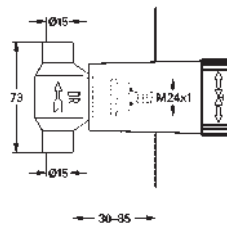

29 801 000

28,44

Cuerpo empotrable para llave de paso G 1/2"

Montura de llave de paso G 1/2"
Patrón de montaje
Para soldar Ø15 mm
Latón

29 803 000

52,64

Idem, Ø 18 mm

29 804 000

52,64

Idem, Ø 22 mm