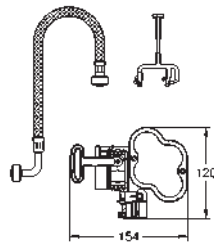

GROHE RAPID SL PARA USUARIOS CON MOVILIDAD REDUCIDA

Referencia

Color

Precio (€)

39 141 000

813,47

Radio electrónica

para cisterna GD2 para WC

Módulo receptor 868,4 MHz

Emisor mural 39142 o transmisor de radio 38758

para los railes de apoyo para las personas con discapacidad con el radiotransmisor de Hewi, Keuco, Lehnen, Normbau, Pressalit, AMS, Deubad, Erlau, FRELU, FSB

Servo motor

Integrada caja de batería para 4 x 1.5 V Mono D (LR20)

Volumen de descarga regulable

Puede activarse una descarga cada 72h

Dual Flush, posibilidad (6/3 o 9/4,5 l)

No incluido pulsador ni baterías

Marca CE