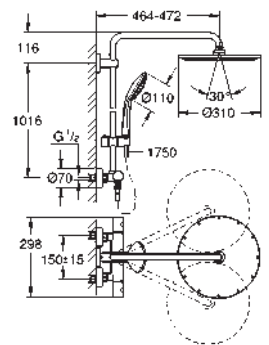

26 075 DC0 ★

Supersteel

1.267,04

26 075 GL0 ★

Cool sunrise (Oro brillo)

1.448,05

26 075 GN0 ★

Brushed cool sunrise (Oro cepillado)

1.538,55

26 075 DA0 ★

Warm sunset (Cobre brillo)

1.448,05

26 075 DL0 ★

Brushed warm sunset (Cobre cepillado)

1.538,55

26 075 A00

Hard graphite (Grafito brillo)

1.448,05

26 075 AL0 ★

Brushed hard graphite (Grafito cepillado)

1.538,55

Euphoria System 310

Sistema de ducha con termostato

Compuesto por:

Brazo para ducha mural de 450 mm orientable a 45°

Termostato visto con función Aquadimmer

Dos opciones de ducha:

Ducha mural Rainshower Cosmopolitan 310 (27 477 000)

Chorro Lluvia, con rótula incorporada

Ángulo de rotación de ± 15°

Teleducha Euphoria 110 Masaje (27 221)

Elemento deslizante ajustable en altura

Flexo Silverflex de 1,75 m. (28 388)

GROHE TurboStat Cartucho compacto

con termoelemento de cera, **GROHE SafeStop** Tope de seguridad a 38°C

GROHE SafeStop Plus limitador de

temperatura opcional a 43°C incluido

GROHE Long-Life acabado duradero

Sistema antitorsión „**TwistStop**“

Mandos ergonómicos con tecnología **GROHE MetalGrip**

Accesorio opcional: Bandeja GROHE EasyReach (26 362)