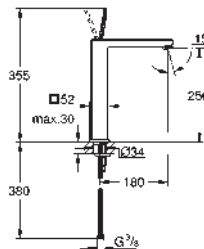

23 661 000 Cromo 439,00

Eurocube Joy
Monomando de lavabo 1/2"
Tamaño XL
Palanca metálica
para lavabos tipo Bol de sobremueble
Cartucho Joystick con tecnología GROHE FeatherControl
Tecnología GROHE Water Saving ahorro de agua con el máximo bienestar
Caudal máximo a 3 bar: 5 l/min
Mousseur **SpeedClean**
GROHE FastFixation Plus sistema de rápida instalación
Cuerpo liso
Con conexiones flexibles