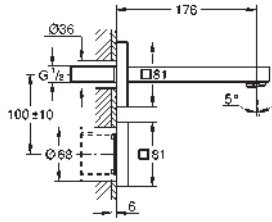

GROHE EUROCUBE E

Referencia   Color   Precio (€)

36 442 000   **Cromo**   **1.060,68**

Eurocube E

Grifo de lavabo infrarrojo electrónico

Con sensor infrarrojo para comunicación bidireccional para configuración, monitorización y mantenimiento.

Agua fría o agua premezclada

Transformador con tensión de conexión

100-230 V AC, 50-60 Hz, 6 V DC

Tecnología GROHE Water Saving ahorro

de agua con el máximo bienestar

Caudal máximo a 3 bar: 5 l/min

Chorro laminar regulado

Con 7 pre programas

Descarga automática

Desinfección térmica

Modo limpieza

Funciones adicionales y ajustes precisos

con el mando adicional 36 407 001

Necesario parte empotrable 36 264 001

Marca CE

Nivel de sonoridad I conforme DIN4109

36 264 001   **235,71**

Subconjunto necesario para empotrar