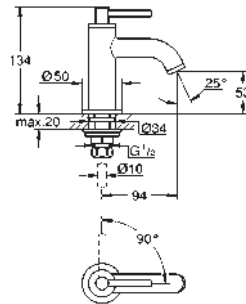

20 658 000	Cromo	354,80
20 658 DC0	Supersteel	496,71
20 658 GL0	Cool sunrise (Oro brillo)	532,19
20 658 DA0	Warm sunset (Cobre brillo)	532,19
20 658 AL0	Brushed hard graphite (Grafito cepillado)	567,67

Atrio
Grifo de una agua 1/2"
Monturas de 90°
GROHE Long-Life acabado duradero
Tecnología GROHE Water Saving ahorro de agua con el máximo bienestar
Caudal máximo a 3 bar: 5 l/min
Sistema de rápida instalación
Aireador tipo «Mousseur»
Caño fijo de fundición con palanca lisa

21 145 000	Cromo	567,67
21 145 DC0	Supersteel	794,75
21 145 GL0	Cool sunrise (Oro brillo)	851,51
21 145 DA0	Warm sunset (Cobre brillo)	851,51
21 145 AL0	Brushed hard graphite (Grafito cepillado)	908,28