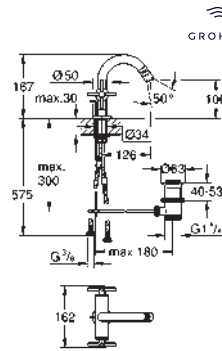

GROHE SPA

GROHE ATRIO

Referencia Color Precio (€)

24 353 000	Cromo	603,15
24 353 DC0	Supersteel	844,41
24 353 GL0	Cool sunrise (Oro brillo)	904,73
24 353 DA0	Warm sunset (Cobre brillo)	904,73
24 353 AL0	Brushed hard graphite (Grafito cepillado)	965,04

Atrio
Monoblock de bidé 1/2"
Montura cerámica 1/2", 90°
Rótula orientable
Vaciador automático
Con conexiones flexibles con palanca en cruz
Dos sets de tapetas incluidos.
Uno marcado con „H“ Caliente y „C“ Frío y un set sin marcar.
Sustituye el bidé Atrio 24 027 003