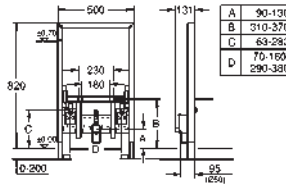

Junta de Ø 32 mm

2 racores murales de conexión DN 15

Material de sujeción para el bidé

Para la instalación en la pared, solicite los anclajes 38 558 00M

(se venden por separado)

38 543 000

405,28

Rapid SL