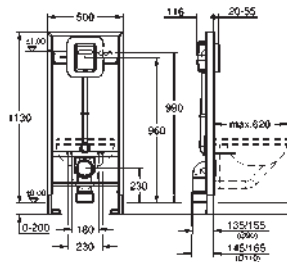

GROHE RAPID SL PARA WC

Referencia

Color

Precio (€)

38 519 001

529,84

Rapid SL

Módulo para WC con fluxor, altura de instalación 1.13 m.
Fluxor 6 - 9 l

para pulsador mecánico/ electrónico
Montaje en tabique con montantes
y/o delante de pared resistente.

Para montaje en seco, completamente premontado

2 pernos con tuercas para colgar la taza

Distancia entre pernos 180 y 230 mm.

Codo de desagüe de PP Ø 90 mm

Reductor PP Ø 90/110 mm

Accionamiento manual / electrónico

Ajustable

Llave de corte

Para la instalación en la pared, solicite los anclajes 38 558 00M

(se venden por separado)

38 558 00M

18,96

Rapid SL

Anclaje de fijación

Para fijación de los
elementos a la pared.

Para fijar los elementos en paredes resistentes
o delante de tabiques ligeros

Regulable desde 130 - 230 mm

Revestimiento individual o en serie

Elementos de fijación

Pernos y tuercas (2 unidades)