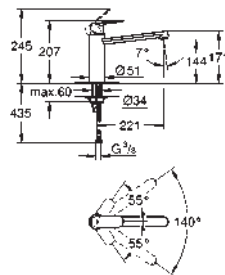

Eurosmart Cosmopolitan
Monomando de fregadero 1/2"
Caño a media altura
GROHE Long-Life acabado duradero
GROHE SilkMove Cartucho de discos cerámicos de 35 mm
Aireador tipo «Mousseur»
Limitador de caudal ajustable
Caño giratorio 140°
Con conexiones flexibles
Caudal concentrado a 3 bar: 5.4 l/min

32 842 000 Cromo 159,37