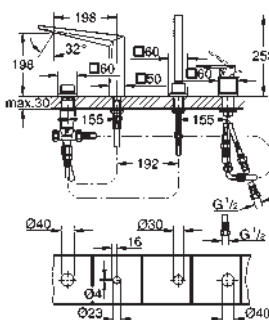

29 523 000   Cromo   2.997,76
29 523 DC0   Supersteel   4.496,64

Allure Brilliant Private Collection
Combinación monomando para baño y ducha 1/2"
Palanca Moleteada
Compuesto por:
Sistema monomando de encimera
Inversor para baño/ducha
Teleducha Euphoria Cube+ 6,5 l/min
Flexo de ducha metálico 2,0 m (siempre cromado para cualquier combinación de color)
Necesaria parte empotrable 29 037 000

29 037 000   1.032,55
Parte empotrada para combinaciones de bañera