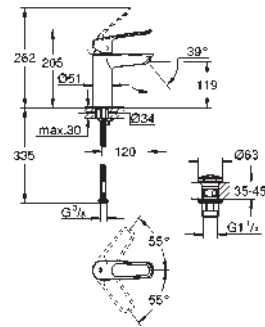

23 981 003

Cromo

143,19

Eurosmart

Monomando de lavabo 1/2"

Tamaño M

Palanca metálica con hendidura

Longitud de la palanca 130 mm

GROHE SilkMove Cartucho de discos cerámicos de 35 mm

Tecnología GROHE Water Saving ahorro de agua con el máximo bienestar

Caudal máximo a 3 bar: 5 l/min

Limitador de caudal ajustable

Limitador ecológico de temperatura

GROHE FastFixation rápido sistema de instalación

Cuerpo liso con vaciador push-open 1 1/4"

Con conexiones flexibles

Edición Profesional