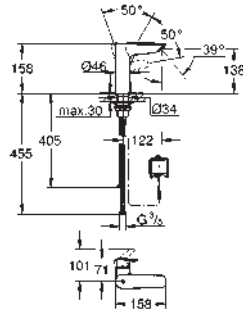

Referencia Color Precio (€)

23 975 003 Cromo 419,19
23 975 2433 Negro mate 544,93

Eurosmart
Monomando de lavabo 1/2"
Tamaño M
Sistema Híbrido con opción manual o electrónico
Palanca manual uso preferente
Palanca metálica
GROHE SilkMove Cartucho de discos cerámicos 28 mm
Limitador ecológico de temperatura
Infrarrojo electrónico
Con sensor infrarrojo para comunicación bidireccional para configuración, monitorización y mantenimiento.
Batería de litio 6V. tipo CR-P2
Vida útil de la batería: aprox. 7 años (150 usos al día)
Válvulas anti-retorno
Filtros colectores de suciedad con válvula solenoide integrada
Indicador luminoso de cambio de pila
Con 7 pre programas
Descarga automática, Modo limpieza, Funciones adicionales y ajustes precisos con el mando adicional 36 407 001
Tecnología GROHE Water Saving ahorro de agua con el máximo bienestar
Caudal máximo a 3 bar: 5 l/min
Aísla los conductos de agua internos, sin plomo y sin níquel.
Sistema de rápida instalación
Cuerpo liso
Con conexiones flexibles
Marca CE
Edición Profesional

novedad

33 265 2433 Negro mate 141,68