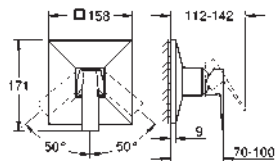

24 277 000	Cromo	469,35
24 277 DC0	Supersteel	657,09
24 277 ALO	Brushed hard graphite (Grafito cepillado)	750,96

Allure Brilliant
Monomando de ducha 1/2"
Sólo parte exterior
Cuerpo empotrado GROHE Rapido SmartBox 35 604
GROHE SilkMove Cartucho de discos cerámicos 46 mm
GROHE Long-Life acabado duradero
Florón metálico con GROHE FastFixation
Escudo de metal, con ajuste 6°
Palanca metálica
Caudal:
Salida B o C = 30 l/min
Parte empotrable no incluida
Sustituye al monomando 1 vía empotrado Allure Brilliant 24 071 000

35 604 000		90,41

Cuerpo empotrable universal. Edición Profesional