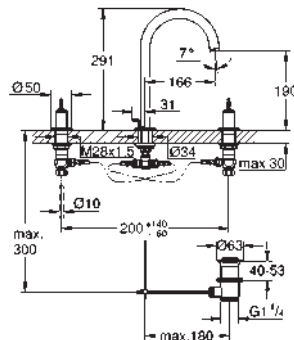

20 593 000	Cromo	946,24
20 593 DC0	Supersteel	1.324,73
20 593 GL0	Cool sunrise (Oro brillo)	1.419,35
20 593 DA0	Warm sunset (Cobre brillo)	1.419,35
20 593 AL0	Brushed hard graphite (Grafito cepillado)	1.513,97

Atrio Private Collection
Batería de lavabo 1/2"

Tamaño L
Montura cerámica 1/2", 90°
GROHE Long-Life acabado duradero
Tecnología GROHE Water Saving ahorro de agua con el máximo bienestar
Caudal máximo a 3 bar: 5 l/min
Caño giratorio de fundición
Aireador tipo «Mousseur»
Vaciador automático
Conexiones flexibles entre el cuerpo central y las llaves laterales para mandos tipo palanca (no incluidos) para combinar con palancas de distintos acabados 48458,48459, 48646