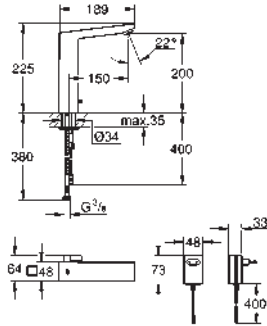

GROHE EUROCUBE E

Referencia Color Precio (€)

36 440 000 Cromo 976,49

Eurocube E

Mezclador de lavabo electrónico 1/2" Tamaño M con mezclador y limitador ajustable de temperatura

Con sensor infrarrojo para comunicación bidireccional para configuración, monitorización y mantenimiento.

Transformador con tensión de conexión 100-230 V AC, 50-60 Hz, 6 V DC

GROHE Long-Life acabado duradero

Tecnología GROHE Water Saving ahorro

de agua con el máximo bienestar

Caudal máximo a 3 bar: 5 l/min

Chorro laminar regulado

Con conexiones flexibles

Válvulas anti-retorno

Filtros colectores de suciedad

con válvula solenoide integrada

Sistema de rápida instalación

Con 7 pre programas

Descarga automática

Desinfección térmica

Modo limpieza

Funciones adicionales y ajustes precisos

con el mando adicional 36 407 001

Marca CE

Nivel de sonoridad I conforme DIN4109

Tipo de protección IP 59K

36 441 000 Cromo 942,83

36 441 DC0 Supersteel 1.225,68

36 441 AL0 Brushed hard graphite (Grafito cepillado) 1.414,24

Eurocube E

Mezclador de lavabo electrónico 1/2" Tamaño M con mezclador y limitador ajustable de temperatura

Con sensor infrarrojo para comunicación bidireccional para configuración, monitorización y mantenimiento.

Batería de litio 6V. tipo CR-P2

Vida útil de la batería: aprox. 7 años (150 usos al día)

GROHE Long-Life acabado duradero

Tecnología GROHE Water Saving ahorro

de agua con el máximo bienestar

Caudal máximo a 3 bar: 5 l/min

Chorro laminar regulado

Con conexiones flexibles

Válvulas anti-retorno

Filtros colectores de suciedad

con válvula solenoide integrada

Batería externa

Sistema de rápida instalación

Indicador luminoso de cambio de pila

Con 7 pre programas

Descarga automática

Desinfección térmica

Modo limpieza

Funciones adicionales y ajustes precisos

con el mando adicional 36 407 001

Marca CE

Nivel de sonoridad I conforme DIN4109

Tipo de protección IP 59K

Tecnología GROHE Water Saving ahorro

de agua con el máximo bienestar

Caudal máximo a 3 bar: 5 l/min

Chorro laminar regulado