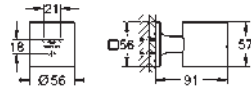

GROHE SPA

GROHE SPA ALLURE

Referencia   Color   Precio (€)

40 278 001	Cromo	148,60
40 278 GN1	Brushed cool sunrise (Oro cepillado)	237,76
40 278 DL1	Brushed warm sunset (Cobre cepillado)	237,76

Allure Soporte

Combina con el vaso 40 882 000 o el dispensador de jabón 40 886 xx0 (pedir por separado)
Material: metal
Fijación oculta