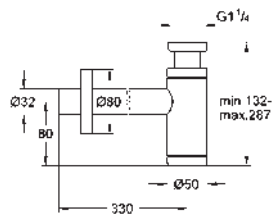

Essence
Caño de bañera
Montaje mural
Aireador tipo «Mousseur»
Conexión rosca macho 1/2"
GROHE Long-Life acabado duradero
Longitud 221 mm

GROHE ESSENCE

Referencia	Color	Precio (€)
28 912 000	Cromo	116,20
28 912 DC0 ★	Supersteel	162,68
28 912 GL0	Cool sunrise (Oro brillo)	174,29
28 912 GN0 ★	Brushed cool sunrise (Oro cepillado)	185,92
28 912 DA0	Warm sunset (Cobre brillo)	174,29
28 912 DL0 ★	Brushed warm sunset (Cobre cepillado)	185,92
28 912 A00	Hard graphite (Grafito brillo)	174,29
28 912 AL0 ★	Brushed hard graphite (Grafito cepillado)	185,92
29 509 KF0	Phantom black / Negro mate	162,68