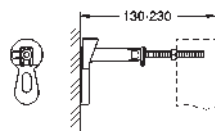

Para la instalación en la pared, solicite los anclajes 38 558 00M

(se venden por separado)

38 558 00M

18,96

Rapid SL

Anclaje de fijación

Para fijación de los

elementos a la pared.