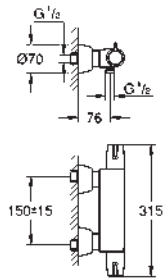

GROHE GROHTHERM SPECIAL

Referencia Color Precio (€)

34 667 000 Cromo 471,09

Grohtherm Special
Termostato de ducha 1/2"
Mandos ergonómicos
Montura cerámica 1/2", 90°
GROHE TurboStat Cartucho compacto con termoelemento de cera
Temperatura máxima entre 35°C y 43°C
Fácil desinfección térmica via llave opcional 47 994 000
Llave incorporada
Toma inferior para flexo G 1/2" con válvula anti-retorno incorporada
Filtros colectores de suciedad
GROHE FastFixation para un cambio rápido de las válvulas anti-retorno de las conexiones
100% GROHE CoolTouch incorpora excéntricas aisladas con embellecedor y junta de estanqueidad.
GROHE Long-Life acabado duradero
GROHE SafetyPlus tope de temperatura fijado

34 665 000 Cromo 589,79