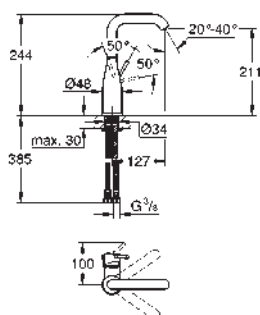

GROHE
ESSENCE

Referencia Color Precio (€)

novedad

24 177 001 Cromo 262,20
24 177 KF1 Phantom black / Negro mate 367,08

Essence
Monomando de lavabo de 1/2"
Tamaño L
Palanca metálica
GROHE SilkMove Cartucho de discos cerámicos 28 mm
Limitador ecológico de temperatura
GROHE Long-Life acabado duradero
Tecnología GROHE Water Saving ahorro de agua con el máximo bienestar
Caudal máximo a 3 bar: 5 l/min
GROHE AquaGuide mousseur ajustable
GROHE FastFixation Plus sistema de rápida instalación
Caño giratorio de fundición
Aireador tipo «Mousseur»
Cuerpo liso
Con conexiones flexibles
Edición Profesional
Sustituye al lavabo Essence 23 541 001

novedad