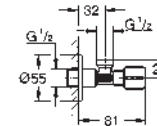

102342 243 0 Negro mate 53,45
Llave de corte de 1/2"
Rosca de conexión optimizada para un mejor agarre
Sifón de lavabo 1/2"
Salida de 1/2"
Husillo de protección cierre de agua, latón, con cámara grasa y sellado con doble junta tórica
Varilla
Mando ergonómico metálico
Índice neutro
Rosetón metálico de 55 mm
GROHE Long-Life acabado duradero