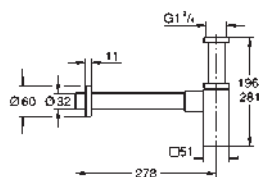

40 564 000	Cromo	127,81
40 564 DC0	Supersteel	473,04
40 564 AL0	Brushed hard graphite (Grafito cepillado)	204,51

Sifón de lavabo
GROHE Long-Life acabado duradero
Cuerpo de latón