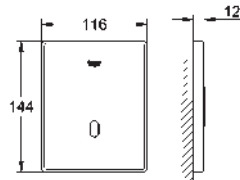

Tectron Skate

Infrarrojo electrónico

Fluxor para Urinario

Con sensor infrarrojo para comunicación bidireccional para configuración, monitorización y mantenimiento.

Batería de litio 6V. tipo CR-P2

Vida útil de la batería: aprox. 7 años (150 usos al día)

Válvula solenoide con filtro

Escudo de 116 x 144 mm

Presión mínima 0,5 bares

Presión máxima 10 bares

Indicador luminoso de cambio de pila

Con 7 pre programas

Descarga automática

Modo limpieza

pre descarga apertura/ cierre

Funciones adicionales y ajustes precisos

con el mando adicional 36 407 001

Tiempo de descarga ajustable manualmente

o por control remoto

Necesaria parte empotrable Rapido U

Marca CE

37 338 000

173,19