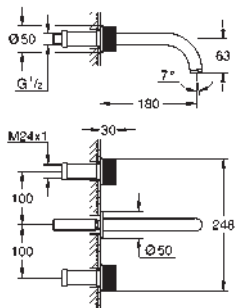

Referencia   Color   Precio (€)

novedad

20 589 000	Cromo	804,29
20 589 DC0	Supersteel	1.126,00
20 589 GL0	Cool sunrise (Oro brillo)	1.206,45
20 589 DA0	Warm sunset (Cobre brillo)	1.206,45
20 589 AL0	Brushed hard graphite (Grafito cepillado)	1.286,85

Atrio Private Collection
Batería de lavabo 1/2"

Tamaño M

Montaje mural

Sólo parte exterior

Necesaria parte empotrada 29 025 002

Empotrable

Monturas de discos cerámicos de 90°

GROHE Long-Life acabado duradero

Tecnología GROHE Water Saving ahorro

de agua con el máximo bienestar

Caudal máximo a 3 bar: 5 l/min

Distancia entre centros 200 mm

Longitud de caño: 180 mm

Mandos de metal moleteados

se puede combinar con incrustaciones de piedra Caesar 48 460 000, 48 461 000

29 025 002		325,52
Cuerpo empotrado para baterías de lavabo mural		

novedad

20 595 000	Cromo	946,24
20 595 DC0	Supersteel	1.324,73
20 595 GL0	Cool sunrise (Oro brillo)	1.419,35
20 595 DA0	Warm sunset (Cobre brillo)	1.419,35
20 595 AL0	Brushed hard graphite (Grafito cepillado)	1.513,97