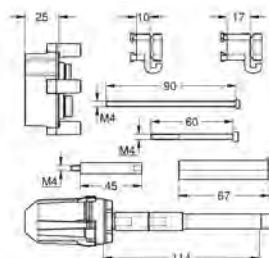

14 056 000

107,68

Set de extensión universal para mezcladores, 25 mm.

Se adapta a los mezcladores empotrados en combinación con GROHE Rapido SmartBox.

14 057 000

132,29

Set de extensión universal para mezcladores, 50 mm.