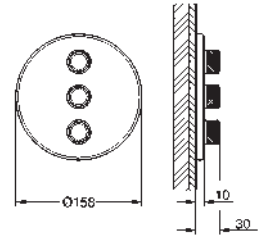

29 122 000	Cromo	458,96
29 122 DC0	Supersteel	642,55
29 122 GL0	Cool sunrise (Oro brillo)	688,44
29 122 DA0	Warm sunset (Cobre brillo)	688,44
29 122 AL0	Brushed hard graphite (Grafito cepillado)	734,35

Grotherm SmartControl
Placa con triple llave de paso
Sólo parte exterior
Parte empotrable GROHE Rapido SmartBox 35 600/35 604/35 601
Escudo de metal con **GROHE FastFixation** (escudo con eje de sellado, cubierta de fijación), con ajuste 6°
Embellecedor de pared sobresale sólo 10 mm
GROHE Long-Life acabado duradero
GROHE SmartControl: pulsar el botón para encender y apagar el chorro de agua y girarlo para ajustar el caudal **GROHE Water Saving**
Símbolos intercambiables
Mandos GROHE ProGrip con superficie antideslizante
Salidas múltiples, pueden accionarse simultáneamente
Parte empotrable no incluida

35 604 000		90,41
Cuerpo empotrable universal. Edición Profesional