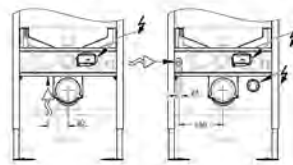

39 599 000

439,79

Rapid SLX

Módulo WC, altura 1,13 m con toma de corriente integrada.

Ideal para WC Rimless

con cisterna empotrada GDX, 6 l

Montaje delante de tabiques

ligeros o autoportante

Con toma de corriente integrada para inodoros con ducha

Preparado para futuros cambios a inodoros con ducha bidé

Incluye patrón de montaje para pulsadores pequeños 130 x 172 mm

Marco de acero con revestimiento anticorrosión

Para montaje en seco, completamente premontado, con conexiones rígidas

Ajuste rápido

Elementos de fijación

2 pernos con tuercas para colgar la taza

Accesorio de fijación para barras de apoyo

Distancia entre pernos 180 y 230 mm.

Codo de salida de PVC giratorio de 90° 100 mm

Manguito de desagüe DN 80

Set de conexión desagüe

Cisterna GDX, 6 l, contiene las siguientes características:

Ajuste de fábrica a 6l. y 3l.

Válvula de descarga **neumática AV1** que ofrece

dos opciones: **Dual Flush** o **Descarga única.**

Entrada suministro de agua por la derecha, por detrás o superior

Silencioso, grupo acústico I

Aislada contra condensaciones

Sin necesidad de herramientas para la instalación

de la alimentación

Montaje vertical

Incluye anclajes 38 558 00M para instalación en la pared

Incluye Flow Manager

La velocidad de descarga del agua puede modificarse

fácilmente para evitar salpicaduras

Compatible con todos los modelos de inodoro Rimless

El caudal se regula sin necesidad de quitar la válvula