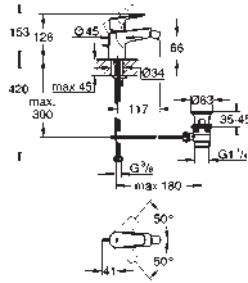

BauEdge
Monomando de bidé 1/2"
Palanca metálica
GROHE Cartucho de discos cerámicos Long-Life de 28 mm
Limitador ecológico de temperatura
GROHE Long-Life acabado duradero
Tecnología GROHE Water Saving ahorro de agua con el máximo bienestar
Caudal máximo a 3 bar: 5 l/min con rótula incorporada
Sistema de rápida instalación
Vaciador automático
Con conexiones flexibles
Edición Profesional
Disponible a partir del segundo trimestre

23 332 001   Cromo   94,67