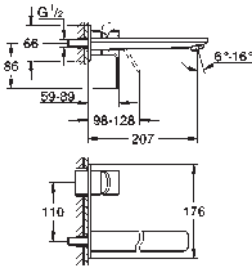

23 444 001	Cromo	346,12
23 444 DC1	Supersteel	484,56
23 444 AL1	Brushed hard graphite (Grafito cepillado)	553,79

Lineare
Monomando de lavabo mural 1/2"
Tamaño L
Montaje mural
Sólo parte exterior
Necesaria parte empotrable 23 571 000
Rosetón metálico
Palanca metálica
GROHE Long-Life acabado duradero
Tecnología GROHE Water Saving ahorro de agua con el máximo bienestar
Caudal máximo a 3 bar: 5 l/min
GROHE AquaGuide mousseur ajustable
Distancia entre centros 110 mm
Longitud de caño 207 mm

23 571 000		311,59
Cuerpo universal de 1/2" para monomandos murales