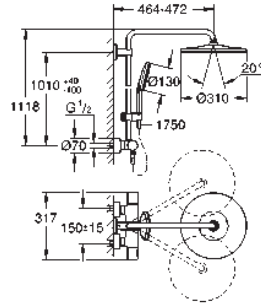

GROHE RAINSHOWER SMARTACTIVE SYSTEM 310

Referencia

Color

Precio (€)

novedad

26 648 000
22 119 KF0

Cromo
Phantom black / Negro mate

1.093,63
1.531,08

Rainshower SmartActive 310

Sistema de ducha
con termostato incorporado

Compuesto por:

Brazo para ducha mural de 450 mm orientable a 45°

Termostato visto con función Aquadimmer

Dos opciones de ducha:

Ducha mural Rainshower Mono 310

con rótula incorporada

Ángulo de rotación de ± 15°

Teleducha Rainshower SmartActive 130

Elemento deslizante ajustable en altura

Incluye soporte deslizante

Flexo Silverflex 1750 mm

GROHE Water Saving limitador de caudal 9 l/min

GROHE TurboStat Cartucho compacto

con termoelemento de cera

GROHE SafeStop Tope de seguridad a 38°C

GROHE SafeStop Plus limitador de

temperatura opcional a 43°C incluido

GROHE CoolTouch Aislamiento térmico

GROHE DreamSpray distribución perfecta

del agua por todo el cabezal

GROHE SmartTip selección del tipo de chorro al tocar el aro circular

GROHE Long-Life acabado duradero

GROHE FastFixation soporte superior ajustable

Sistema antical **SpeedClean**

26 647 000

Cromo

1.093,63

Idem, sin restrictor de caudal

26 648 LS0

moon white

1.257,68

Rainshower SmartActive 310

Sistema de ducha
con termostato incorporado

Compuesto por:

Brazo para ducha mural de 450 mm orientable a 45°

Termostato visto con función Aquadimmer

Dos opciones de ducha:

Ducha mural Rainshower Mono 310

con rótula incorporada

Ángulo de rotación de ± 15°

Teleducha Rainshower SmartActive 130

Elemento deslizante ajustable en altura

Incluye soporte deslizante

Flexo Silverflex 1750 mm

GROHE Water Saving limitador de caudal 9 l/min

GROHE TurboStat Cartucho compacto

con termoelemento de cera

GROHE SafeStop Tope de seguridad a 38°C

GROHE SafeStop Plus limitador de

temperatura opcional a 43°C incluido

GROHE CoolTouch Aislamiento térmico

GROHE DreamSpray distribución perfecta

del agua por todo el cabezal

GROHE SmartTip selección del tipo de chorro al tocar el aro circular

GROHE Long-Life acabado duradero

GROHE FastFixation soporte superior ajustable

Sistema antical **SpeedClean**

26 647 LS0

moon white

1.257,68

Idem, sin restrictor de caudal