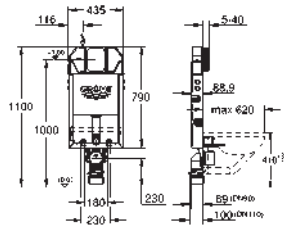

GROHE UNISET

39 683 000

155,93

Uniset Slim

Módulo para WC con cisterna 88.9 mm

módulo para la instalación

793 x 426 x 130 mm

2 pernos con tuercas para colgar la taza