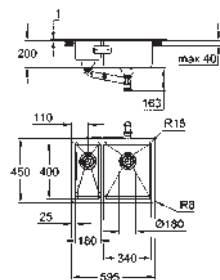

GROHE FREGADEROS DE ACERO INOXIDABLE

Referencia

Color

Precio (€)

31 574 SD1

acero inox

371,89

K700U

Fregadero acero inoxidable

Modelo: K700U 60-S 54.4/44.4 1.0

Montaje: sobre encimera, bajo encimera o enrasado

Material: acero inoxidable AISI 304 (V2A)

Espesor del material: 1 mm

GROHE Long-Life acabado duradero

Acabado satinado

GROHE Whisper amortiguador de ruido

Tamaño mín. mueble: 600 mm

dimensiones: 550 x 450 mm

1 cubeta: 500 x 400 x 200 mm

GROHE FastFixation rápido sistema de instalación

Medida recorte (montaje bajo encimera): 502 x 402 mm (R16)

Medida de corte (montaje sobre encimera): 535 x 435 mm

Medida recorte (montaje enrasado): 535 x 435 mm (R3) (tamaño exterior del

escalón superior: -551 x 451 -R8 profundidad -3,5 mm)

Desagüe: Ø 3.5"/90 mm con cestillo de desagüe

Incluye: set de desagüe, cestillo y set de montaje

Desagüe automático de diseño enrasado opcional (40 986 SD0)

Cantidad de fijaciones incluidas (montaje sobre encimera): 8

Cantidad de fijaciones incluidas (montaje bajo encimera): 8

31 575 SD1

acero inox

459,09

K700U

Fregadero acero inoxidable

Modelo: K700U 80-S 76/45 1.5 lh

Montaje: sobre encimera, bajo encimera o enrasado

Material: acero inoxidable AISI 304 (V2A)

Espesor del material: 1 mm

GROHE Long-Life acabado duradero

Acabado satinado

GROHE Whisper amortiguador de ruido

Tamaño mín. mueble: 800 mm

Dimensiones: 760 x 450 mm

1 cubeta: 500 x 400 x 200 mm

1/2 cubeta: 180 x 400 x 140 mm

Radio exterior: R16 (montaje bajo encimera)/R3 (montaje sobre encimera); radio interior de la cubeta: R15

GROHE FastFixation rápido sistema de instalación

Cubeta montada a la izquierda

Medida corte encimera (montaje bajo encimera): 712 x 402 mm (R16)

Medida corte encimera (montaje sobre encimera): 745 x 435 mm (R3)