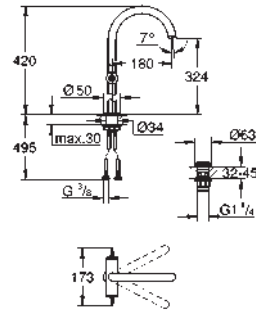

GROHE SPA

ATRIO PRIVATE COLLECTION

Referencia

Color

Precio (€)

novedad

21 140 000	Cromo	1.144,95
21 140 DC0	Supersteel	1.602,91
21 140 GL0	Cool sunrise (Oro brillo)	1.717,41
21 140 DA0	Warm sunset (Cobre brillo)	1.717,41
21 140 AL0	Brushed hard graphite (Grafito cepillado)	1.831,88

Atrio Private Collection
Monoblock de lavabo 1/2"

Tamaño XL
para lavabos tipo Bol de sobremueble
Montura cerámica 1/2", 90°
GROHE Long-Life acabado duradero
Tecnología GROHE Water Saving ahorro de agua con el máximo bienestar
Caudal máximo a 3 bar: 5 l/min
Sistema de rápida instalación
Caño giratorio de fundición
Aireador tipo «Mousseur»
Válvula de desagüe 1 1/4" push-open
Con conexiones flexibles para mandos tipo palanca (no incluidos) para combinar con palancas de distintos acabados 48458,48459, 48646

novedad