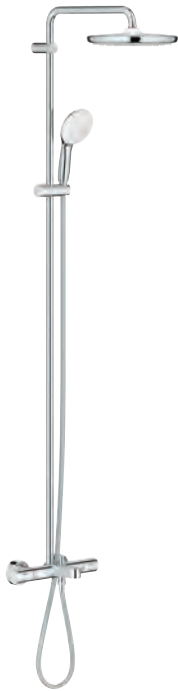

GROHE TEMPESTA SYSTEM 250

Referencia Color Precio (€)

novedad

26 672 001 Cromo 697,65
26 672 2431 Negro mate 906,95

Tempesta System 250
Sistema de ducha con termostato para baño ducha
Compuesto por:
Brazo para ducha mural de 390 mm orientable a 45°
Termostato visto con función Aquadimmer
Dos opciones de ducha:
Ducha mural Tempesta 250 (26 666)
Chorro Lluvia
Cabezal con parte posterior en blanco con rótula incorporada
Ángulo de rotación ± 10°
para baño ducha
Inversor separado para la teleducha
Teleducha Tempesta 110 (27 597)
2 chorros:
Rain, Jet
Elemento deslizando ajustable en altura
Flexo de 1,75 m 1/2" x 1/2" (28 410)
Caudal máximo a 3 bars: 8 l/min
Tecnología GROHE Water Saving ahorro de agua con el máximo bienestar
GROHE TurboStat Cartucho compacto con termoelemento de cera
GROHE SafeStop Tope de seguridad a 38°C
GROHE SafeStop Plus limitador de temperatura opcional a 43°C incluido
GROHE SmartSwitch - fácil rotación del botón circular para seleccionar el chorro deseado
GROHE DreamSpray distribución perfecta del agua por todo el cabezal
Aro protector de silicona con tecnología ShockProof
GROHE Long-Life acabado duradero
Sistema antical **SpeedClean**
Conducto interno del agua protegido para mayor durabilidad
Sistema antitorsiión „TwistStop“
Caudal mínimo 7l./min.
Edición Profesional

DUCHAS

novedad

26 673 001 Cromo 490,59