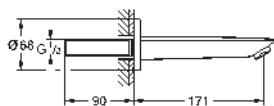

13 255 001

Cromo

48,76

BauCosmopolitan**Caño de bañera****Montaje mural****GROHE Long-Life** acabado duradero

Aireador tipo «Mousseur»

Longitud de caño: **171 mm**

Conexión rosca macho 1/2"

GROHE BAULOOP