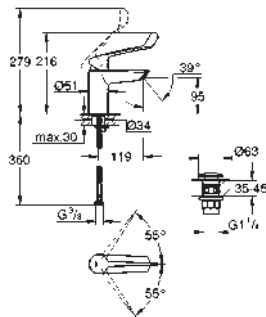

127,43

Eurosmart

Monomando de lavabo 1/2"

Tamaño S

palanca larga metálica ergonómica

Longitud de la palanca 156 mm

GROHE SilkMove Cartucho de
discos cerámicos de 35 mm

Tecnología GROHE Water Saving ahorro