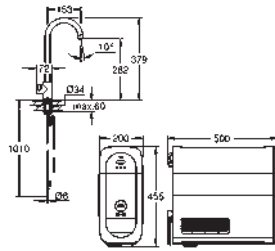

para regiones con dureza del agua superior a 9° dKH

Para regiones con dureza del agua inferior a 9° dKH, por favor pedir el filtro de

carbón activo 40 547 001

GROHE Blue Botella 425 g CO₂

Requisitos del sistema Apple

iPhone con iOS 14.0 o superior

Requisitos del sistema Android

teléfono inteligente con Android 10.0 o superior

Los dispositivos móviles y la aplicación GROHE Watersystems*** no están

incluidos en la entrega y deben solicitarse por separado a través de una tienda

Apple/tienda/iTunes o Google Play autorizada.

* La marca denominativa y los logotipos de Bluetooth son marcas comerciales

registradas propiedad de Bluetooth SIG, Inc. y cualquier uso de dichas marcas

por parte de Grohe AG se realiza bajo licencia. Otras marcas comerciales y

nombres comerciales son propiedad de sus respectivos propietarios.

** Apple, el logotipo de Apple, iPod, iPod Touch, iPhone e iTunes son marcas

comerciales de Apple Inc., registradas en EE. UU. y otros países. Apple no es

responsable del funcionamiento de este dispositivo ni de su cumplimiento de los

estándares normativos y de seguridad.

*** Disponible de forma gratuita a través de la aplicación iTunes o la tienda

Google Play.

Este producto incluye un artículo que se declara como una sustancia peligrosa.

Encuentre más información en la hoja de datos de seguridad. Puede descargar

los datos de seguridad en: www.grohe.com/safety-data-sheets/