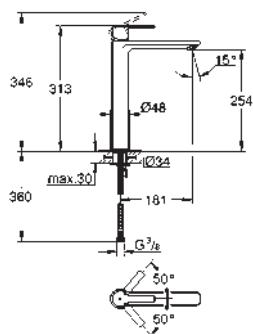

23 405 001	Cromo	392,36
23 405 DC1	Supersteel	549,31
23 405 AL1	Brushed hard graphite (Grafito cepillado)	627,77

Lineare
Monomando de lavabo 1/2"
Tamaño XL
Palanca metálica
para lavabos tipo Bol de sobremueble
GROHE SilkMove Cartucho de discos cerámicos 28 mm
Limitador ecológico de temperatura
GROHE Long-Life acabado duradero
Tecnología GROHE Water Saving ahorro de agua con el máximo bienestar
Caudal máximo a 3 bar: 5 l/min
Mousseur SpeedClean
GROHE FastFixation Plus rápido sistema de instalación
Cuerpo liso
Con conexiones flexibles