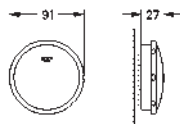

19 025 000	Cromo	78,45

Talento
Desagüe automático
Rosetón
Desagüe automático
Sólo parte exterior
Para combinar con
28 939 para bañera normal /
28 943 para bañera especial