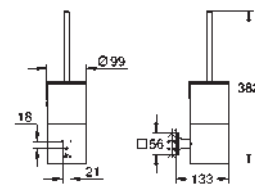

40 340 001	Cromo	323,04
40 340 GN1	Brushed cool sunrise (Oro cepillado)	516,87
40 340 DL1	Brushed warm sunset (Cobre cepillado)	516,87

Allure
Escobillero de pared
Montaje mural
Fijación oculta
Material: Metal / vidrio
GROHE Long-Life acabado duradero