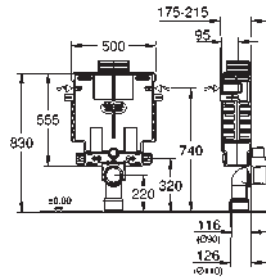

38 415 001

370,93

Uniset

Módulo para WC, altura de instalación 0,82 m.

Cisterna empotrada de 6 - 9l

Montaje del pulsador **frontal o superior**

Para tabicar: módulo cerrado e insonorizado. Con raíl y accesorios para instalación individual.

2 pernos con tuercas para colgar la taza

Distancia entre pernos 180 y 230 mm.

Codo de desagüe de PP Ø 90 mm

Set de conexión desagüe

Cisterna 6 - 9 l, contiene las siguientes características:

Válvula de descarga **neumática AV1** que ofrece

dos opciones: **Dual Flush** o **Descarga única.**

Conexión por la derecha, izquierda o por arriba

Para la instalación de Shower toilets es necesario el

accesorio adicional 40 899 000 a pedir separadamente

Para la instalación de pulsadores pequeños

necesario accesorio 40 950 000 (en venta por separado)