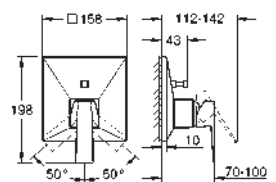

24 279 000	Cromo	516,28
24 279 DC0	Supersteel	722,80
24 279 ALO	Brushed hard graphite (Grafito cepillado)	826,05

Allure Brilliant
Monomando con inversor de 2 vías.
Sólo parte exterior
Cuerpo empotrado GROHE Rapido SmartBox 35 604
GROHE SilkMove Cartucho de discos cerámicos 46 mm
GROHE Long-Life acabado duradero
Florón metálico con GROHE FastFixation
Escudo de metal, con ajuste 6°
Palanca metálica
inversor automático de 2 vías
Caudal a 3 bar:
Salida B = 27 l/min, Salida C = 27 l/min
Parte empotrable no incluida
Sustituye al monomando 2 vías empotrado Allure Brilliant 24 072 000

35 604 000		90,41

Cuerpo empotrable universal. Edición Profesional