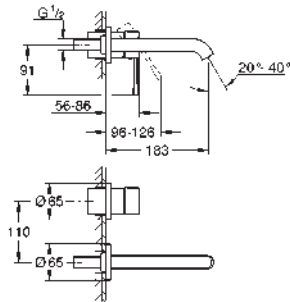

GROHE ESSENCE

novedad

Referencia	Color	Precio (€)
29 192 001	Cromo	269,01
29 192 DC1 *	Supersteel	376,61
29 192 GL1 *	Cool sunrise (Oro brillo)	403,52
29 192 GN1 *	Brushed cool sunrise (Oro cepillado)	430,41
29 192 DA1 *	Warm sunset (Cobre brillo)	403,52
29 192 DL1 *	Brushed warm sunset (Cobre cepillado)	430,41
29 192 A01	Hard graphite (Grafito brillo)	403,52
29 192 AL1 *	Brushed hard graphite (Grafito cepillado)	430,41
29 192 KF1	Phantom black / Negro mate	376,61

Essence
Monomando de lavabo mural 1/2"
Tamaño M
Sólo parte exterior
Necesaria parte empotrable 23 571 000
Rosetón metálico
Palanca metálica
GROHE Long-Life acabado duradero
Tecnología GROHE Water Saving ahorro de agua con el máximo bienestar
Caudal máximo a 3 bar: 5 l/min
GROHE AquaGuide mousseur ajustable
Distancia entre centros 110 mm
Longitud del caño: 183 mm
Edición Profesional
Sustituye al lavabo mural Essence 19 408 xx1

23 571 000	Cuerpo universal de 1/2" para monomandos murales	311,59

novedad