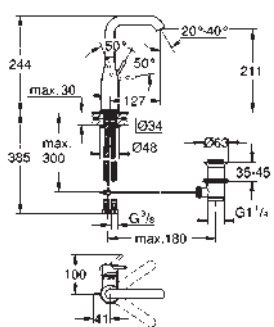

novedad

24 176 001	Cromo	238,36
24 176 KF1	Phantom black / Negro mate	333,71

Essence
Monomando de lavabo 1/2"
Tamaño M
Palanca metálica
GROHE SilkMove Cartucho de discos cerámicos 28 mm
 Limitador ecológico de temperatura
GROHE Long-Life acabado duradero
Tecnología GROHE Water Saving ahorro de agua con el máximo bienestar
 Caudal máximo a 3 bar: 5 l/min
GROHE AquaGuide mousseur ajustable
GROHE FastFixation Plus sistema de rápida instalación
 Caño giratorio de fundición
 Aireador tipo «Mousseur»
Cuerpo liso
 Con conexiones flexibles
Edición Profesional
 Sustituye al lavabo Essence 23 463 001