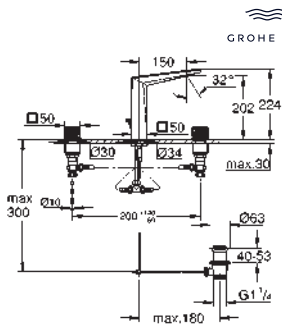

novedad

20 672 000   Cromo   3.270,25
20 672 DC0   Supersteel   4.905,37

Allure Brilliant Private Collection
Batería de lavabo 1/2
Tamaño L
Mandos de piedra Caesarstone Negro
Montura cerámica 1/2", 90°
Tecnología GROHE Water Saving ahorro de agua con el máximo bienestar
Caudal máximo a 3 bar: 5 l/min
Caño con mousseur integrado
Vaciador automático
Conexiones flexibles entre el cuerpo central y las llaves laterales