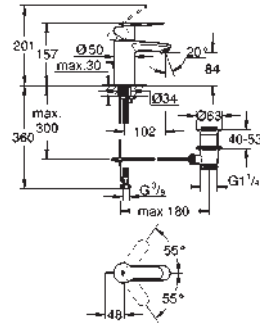

GROHE EUROSTYLE COSMOPOLITAN

Referencia

Color

Precio (€)

33 552 20E

Cromo

168,11

Eurostyle Cosmopolitan
Monomando de lavabo 1/2"
Tamaño S

Palanca metálica

GROHE SilkMove Cartucho de discos cerámicos de 35 mm

Limitador de caudal ajustable

Ajustable mínimo caudal aprox. 2.5 l/min

Limitador de temperatura

GROHE Long-Life acabado duradero

Tecnología GROHE Water Saving ahorro de agua con el máximo bienestar

Caudal máximo a 3 bar: 5 l/min

Mousseur **SpeedClean**

GROHE FastFixation rápido sistema de instalación

Vaciador automático

Con conexiones flexibles

Nivel de sonoridad I conforme DIN4109