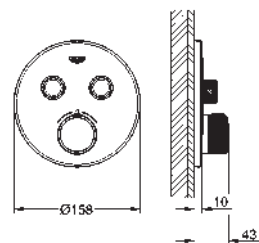

Grohtherm SmartControl
Termostato empotrado con 2 llaves
Sólo parte exterior
Cuerpo empotrado GROHE Rapido SmartBox 35 604
Escudo de metal con **GROHE FastFixation** (escudo con eje de sellado, cubierta de fijación), con ajuste 6°
GROHE Long-Life acabado duradero
GROHE SmartControl: pulsar el botón para encender y apagar el chorro de agua y girarlo para ajustar el caudal **GROHE Water Saving**
Símbolos intercambiables
GROHE TurboStat Cartucho compacto con termoelemento de cera
Mandos GROHE ProGrip con superficie antideslizante
GROHE SafeStop Tope de seguridad a 38°C
GROHE SafeStop Plus limitador de temperatura opcional a 43°C ó 46°C incluido
Filtros colectores de suciedad
Válvulas anti-retorno
Salidas múltiples, pueden accionarse simultáneamente
Parte empotrable no incluida
Caudal:
salida B = 24 l/min
salida C = 26 l/min
salida B+C = 29 l/min

35 604 000 90,41
Cuerpo empotrable universal. Edición Profesional