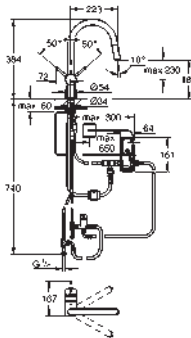

Minta Touch

Monomando de fregadero electrónico de 1/2"

Caño en C

Instalación en un solo agujero

Touch: el agua se activa por contacto con la piel

Alimentación por pila de litio de 6 V.

Marca CE

Electroválvula

Agua mezclada en función Touch

Paro de seguridad automático

después de 60 seg.

Tipo de protección IP 44

GROHE Long-Life acabado duradero

GROHE SilkMove Cartucho de

discos cerámicos 46 mm

Caño extraíble con doble chorro

Inversor: chorro laminar/ chorro concentrado Jet SpeedClean

Caño tubular giratorio

Giratorio 360°

Válvula anti-retorno

Con conexiones flexibles

Sistema de rápida instalación

Caudal máximo a 3 bar: 9 l/min

novedad

31 889 000

Cromo

623,73

31 889 DC0

Supersteel

810,87