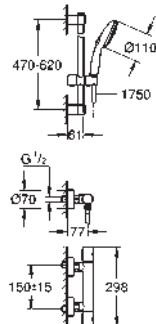

Grotherm 800 Cosmopolitan
Termostato para baño y ducha 1/2"

GROHE Long-Life acabado duradero

Mandos ergonómicos con tecnología **GROHE MetalGrip**

GROHE SafeStop Tope de seguridad a 38°C

GROHE TurboStat Cartucho compacto con termoelemento de cera
Llave incorporada

Inversor automático: baño/ducha

Mando graduado con **GROHE**

EcoButton, limitador ecológico de caudal

Montura cerámica 1/2", 180°

Toma inferior para flexo G 1/2"

Aireador tipo «Mousseur»

Válvulas anti-retorno

Filtros colectores de suciedad

Racores en S

Rosetón metálico

Tecnología GROHE Water Saving ahorro de agua con el máximo bienestar

novedad