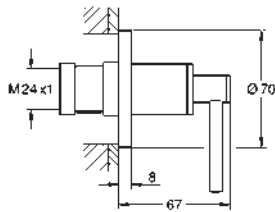

29 397 000	Cromo	124,17
29 397 DC0	Supersteel	173,85
29 397 GL0	Cool sunrise (Oro brillo)	186,27
29 397 DA0	Warm sunset (Cobre brillo)	186,27
29 397 AL0	Brushed hard graphite (Grafito cepillado)	198,68

Atrio
Parte exterior llave de paso
Necesaria parte empotrable 35 028 000 o 29 032 000
GROHE Long-Life acabado duradero
Profundidad de empotramiento 20-80 mm
Rosetón con junta de sellado con palanca lisa
Sustituye parte exterior llave de paso Atrio 19 088 003

35 028 000		178,91

GROHE Rapido C cuerpo empotrable para llave de paso en cabinas de ducha a medida