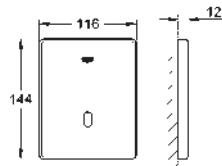

GROHE FLUXORES URINARIO ELECTRÓNICOS

Referencia

Color

Precio (€)

37 321 001

Cromo

698,07

37 321 SD1

acero inox

698,07

Tectron Skate

Infrarrojo electrónico

Fluxor para Urinario

Con sensor infrarrojo para comunicación bidireccional para configuración, monitorización y mantenimiento.

Transformador con tensión de conexión

100-230 V AC, 50-60 Hz, 6 V DC

Válvula solenoide con filtro

Escudo de 116 x 144 mm

Presión mínima 0,5 bares, Presión máxima 10 bares

Con 7 pre programas

Descarga automática

Modo limpieza

pre descarga apertura/ cierre

Funciones adicionales y ajustes precisos

con el mando adicional 36 407 001

Tiempo de descarga ajustable manualmente

o por control remoto

Necesaria parte empotrable Rapido U

Marca CE

37 324 001

Cromo

698,07

37 324 SD1

acero inox

698,07