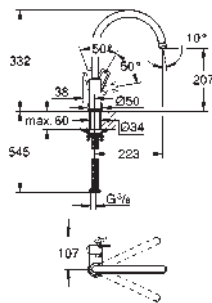

31 368 001 Cromo 127,44

BauLoop
Monomando de fregadero 1/2"
Caño alto
GROHE Long-Life acabado duradero
GROHE Cartucho de discos cerámicos Long-Life de 28 mm
Aisla los conductos de agua internos, sin plomo y sin níquel.
Caño con mousseur integrado
Caño tubular giratorio
Giratorio 360
Con conexiones flexibles
Set de fijación metálico
Caudal máximo a 3 bar: 11.5 l/min