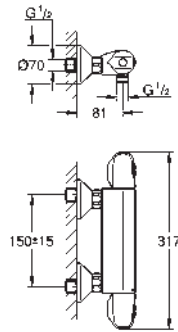

34 814 003

Cromo

259,88

Grohtherm 1000
Termostato de ducha 1/2"
GROHE CoolTouch Aislamiento térmico
Mandos ergonómicos con tecnología **GROHE MetalGrip**
GROHE SafeStop Tope de seguridad a 38°C
GROHE SafeStop Plus limitador de temperatura opcional a 43°C incluido
GROHE TurboStat Cartucho compacto con termoelemento de cera
Mando graduado con **GROHE EcoButton**, limitador ecológico de caudal
Toma inferior para flexo G 1/2"
Válvulas anti-retorno
Filtros colectores de suciedad
Racores en S
Tecnología GROHE Water Saving ahorro de agua con el máximo bienestar
Edición Profesional
Sustituye al termostato Grohtherm 1000 de ducha 34 143 003

33 591 003

Cromo

221,01

33 591 LS3

Cromo / moon white

287,32