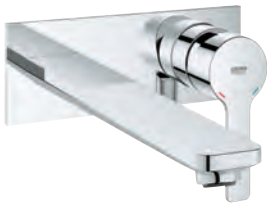

23 444 001	Cromo	346,12
23 444 DC1	Supersteel	484,56
23 444 AL1	Brushed hard graphite (Grafito cepillado)	553,79

Lineare
Monomando de lavabo mural 1/2"
Tamaño L
Montaje mural
Sólo parte exterior
Necesaria parte empotrable 23 571 000
Rosetón metálico
Palanca metálica
GROHE Long-Life acabado duradero
Tecnología GROHE Water Saving ahorro de agua con el máximo bienestar
Caudal máximo a 3 bar: 5 l/min
GROHE AquaGuide mousseur ajustable
Distancia entre centros 110 mm
Longitud de caño 207 mm

23 571 000		311,59
Cuerpo universal de 1/2" para monomandos murales