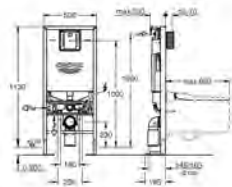

39 599 000

439,79

Rapid SLX

Módulo WC, altura 1,13 m con toma de corriente integrada.

Ideal para WC Rimless

con cisterna empotrada GDX, 6 l

Montaje delante de tabiques

ligeros o autoportante

Con toma de corriente integrada para inodoros con ducha

Preparado para futuros cambios a inodoros con ducha bidé

Incluye patrón de montaje para pulsadores pequeños 130 x 172 mm

Marco de acero con revestimiento anticorrosión

Para montaje en seco, completamente premontado, con conexiones rígidas

Ajuste rápido

Elementos de fijación

2 pernos con tuercas para colgar la taza

Accesorio de fijación para barras de apoyo

Distancia entre pernos 180 y 230 mm.

Codo de salida de PVC giratorio de 90° 100 mm

Manguito de desagüe DN 80

Set de conexión desagüe

Cisterna GDX, 6 l, contiene las siguientes características:

Ajuste de fábrica a 6l. y 3l.

Válvula de descarga **neumática AV1** que ofrece

dos opciones: **Dual Flush** o **Descarga única.**

Entrada suministro de agua por la derecha, por detrás o superior

Silencioso, grupo acústico I

Aislada contra condensaciones

Sin necesidad de herramientas para la instalación

de la alimentación

Montaje vertical

Incluye anclajes 38 558 00M para instalación en la pared

Incluye Flow Manager

La velocidad de descarga del agua puede modificarse

fácilmente para evitar salpicaduras

Compatible con todos los modelos de inodoro Rimless

El caudal se regula sin necesidad de quitar la válvula