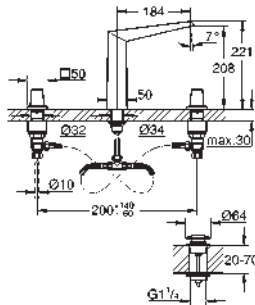

Allure Brilliant

Batería de lavabo de encimera

Tecnología GROHE Water Saving ahorro

de agua con el máximo bienestar

Caudal máximo a 3 bar: 5 l/min

Caño con mousseur integrado

Marcadores azul y rojo en los mandos

para indicar agua fría y caliente

Cierres cerámicos caliente/ frío

Válvula de desagüe 1 1/4" push-open

Conexiones flexibles entre el

cuerpo central y las llaves laterales

Datos técnicos:

Presión mínima 0,5 bares

Presión dinámica de 1 a 5 bar

Si la presión estática es superior a 5 bares

instalar un reductor de presión

Para evitar diferencias notables de presión

entre ambas acometidas de agua fría y caliente

Temperatura max. de agua caliente: 80°C

Temperatura recomendada de agua caliente

para ahorro de energía: 60°C

20 664 SD0

acero inox

31.001,52