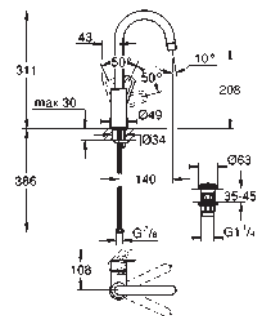

108,99

Idem, cuerpo liso

23 891 001

Cromo

140,84

BauLoop
Monomando de lavabo de 1/2"
Tamaño L

Palanca metálica

GROHE Cartucho de discos cerámicos Long-Life de 28 mm