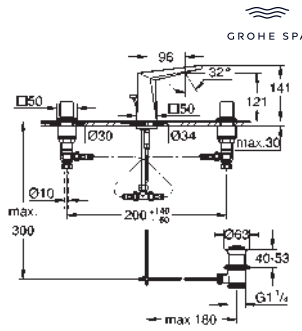

GROHE SPA

GROHE ALLURE BRILLIANT

BANO SPA

Referencia Color Precio (€)

novedad

20 626 000	Cromo	920,35
20 626 DC0	Supersteel	1.288,48
20 626 ALO	Brushed hard graphite (Grafito cepillado)	1.472,56

Allure Brilliant
Batería de lavabo 1/2"
Tamaño M
Montura cerámica 1/2", 90°
GROHE Long-Life acabado duradero
Tecnología GROHE Water Saving ahorro de agua con el máximo bienestar
Caudal máximo a 3 bar: 5 l/min
Caño bajo con mousseur integrado
Vaciador automático
Conexiones flexibles entre el cuerpo central y las llaves laterales