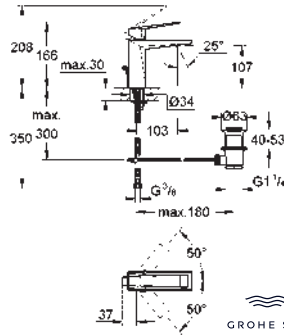

GROHE SPA

GROHE ALLURE BRILLIANT

Referencia

Color

Precio (€)

24 341 000	Cromo	752,79
24 341 DC0	Supersteel	1.053,89
24 341 AL0	Brushed hard graphite (Grafito cepillado)	1.204,45

Allure Brilliant
Monomando de lavabo 1/2"
Tamaño M
GROHE SilkMove Cartucho de discos cerámicos 28 mm
Limitador de temperatura
Tecnología GROHE Water Saving ahorro de agua con el máximo bienestar
Caudal máximo a 3 bar: 5 l/min
GROHE FastFixation rápido sistema de instalación
Vaciador automático
Con conexiones flexibles
Sustituye al lavabo Allure Brilliant 23 029 000

24 342 000	Cromo	752,79
24 342 DC0	Supersteel	1.053,89
24 342 AL0	Brushed hard graphite (Grafito cepillado)	1.204,45

Idem, cuerpo liso
Sustituye al lavabo Allure Brilliant 23 033 000