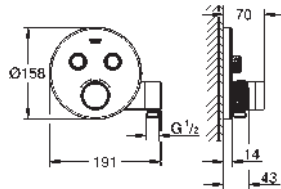

GROHE GROHTHERM SMARTCONTROL

Referencia   Color   Precio (€)

29 120 000   Cromo   834,48

Grotherm SmartControl
Termostato empotrado con 2 llaves y soporte de ducha integrado
Sólo parte exterior
Cuerpo empotrado GROHE Rapido SmartBox 35 604
Escudo de metal con **GROHE FastFixation** (escudo con eje de sellado, cubierta de fijación), con ajuste 6°
GROHE Long-Life acabado duradero
GROHE SmartControl: pulsar el botón para encender y apagar el chorro de agua y girarlo para ajustar el caudal **GROHE Water Saving**
Símbolos intercambiables
GROHE TurboStat Cartucho compacto con termoelemento de cera
Mandos GROHE ProGrip con superficie antideslizante
GROHE SafeStop Tope de seguridad a 38°C
GROHE SafeStop Plus limitador de temperatura opcional a 43°C ó 46°C incluido
Filtros colectores de suciedad
Válvulas anti-retorno
Salidas múltiples, pueden accionarse simultáneamente
Codo de ducha integrado en el soporte 1/2"
Parte empotrable no incluida
Caudal:
Salida B = 24 l/min
Teleduchar = 12 l/min
Salida B + Teleduchar = 27 l/min

35 604 000   90,41
Cuerpo empotrable universal. Edición Profesional

novedad

29 121 000	Cromo	752,16
29 121 DC0 ★	Supersteel	1.053,03
29 121 GL0 ★	Cool sunrise (Oro brillo)	1.128,25
29 121 GN0 ★	Brushed cool sunrise (Oro cepillado)	1.203,47
29 121 DA0 ★	Warm sunset (Cobre brillo)	1.128,25
29 121 DL0 ★	Brushed warm sunset (Cobre cepillado)	1.203,47
29 121 A00	Hard graphite (Grafito brillo)	1.128,25
29 121 AL0 ★	Brushed hard graphite (Grafito cepillado)	1.203,47
29 508 KF0	Phantom black / Negro mate	1.053,03

Grotherm SmartControl
Termostato empotrado con 3 llaves
Sólo parte exterior
Cuerpo empotrado GROHE Rapido SmartBox 35 604
Escudo de metal con **GROHE FastFixation** (escudo con eje de sellado, cubierta de fijación), con ajuste 6°
GROHE Long-Life acabado duradero
GROHE SmartControl: pulsar el botón para encender y apagar el chorro de agua y girarlo para ajustar el caudal **GROHE Water Saving**
Símbolos intercambiables
GROHE TurboStat Cartucho compacto con termoelemento de cera
Mandos GROHE ProGrip con superficie antideslizante
GROHE SafeStop Tope de seguridad a 38°C
GROHE SafeStop Plus limitador de temperatura opcional a 43°C ó 46°C incluido
Filtros colectores de suciedad
Válvulas anti-retorno
Salidas múltiples, pueden accionarse simultáneamente
Parte empotrable no incluida
Caudal:
salida A = 23 l/min
salida B = 27 l/min
salida C = 23 l/min
salida A + B = 33 l/min
salida A + B + C = 36 l/min