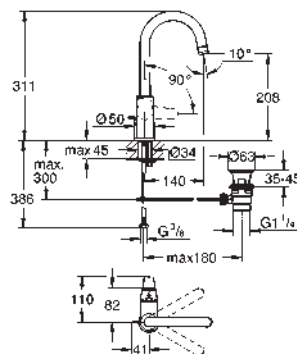

Cuerpo liso con vaciador push open 1 1/4"

Con conexiones flexibles

Edición Profesional

novedad

24 272 001

Cromo

127,65

Euroeco
Monomando de lavabo de 1/2"
Tamaño L