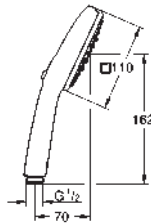

27 574 003 Cromo 40,35

Tempesta Cube 110
Teleducha 3 chorros
Lluvia, Concentrado y Masaje
Tecnología GROHE Water Saving ahorro de agua con el máximo bienestar
GROHE SmartSwitch - fácil rotación del botón circular para seleccionar el chorro deseado
GROHE DreamSpray distribución perfecta del agua por todo el cabezal
GROHE Long-Life acabado duradero
Sistema antical **SpeedClean**
Conducto interno del agua protegido para mayor durabilidad y evitar quemaduras.
Aro protector de silicona con tecnología ShockProof
Sistema de montaje universal, adaptable a todos los flexos estándares
Caudal máximo a 3 bar: 8.4 l/min
Edición Profesional

novedad