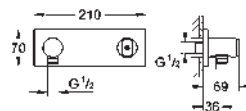

26 878 000

Cromo

417,01

Grotherm F

Placa con codo de conexión y soporte para ducha

1 salida a ducha G 1/2"

Instalación vertical y horizontal

Válvula anti-retorno

Necesaria parte empotrada 35107000 (conexión de 1/2") se vende por separado

Teleducha y flexo se venden por separado