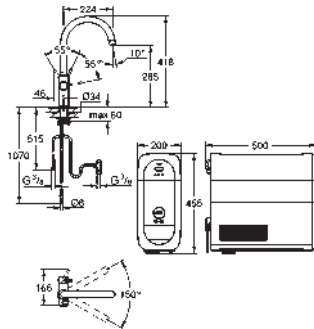

para regiones con dureza del agua superior a 9° dKH

Para regiones con dureza del agua inferior a 9° dKH, por favor pedir el filtro de
carbón activo 40 547 001

GROHE Blue Botella 425 g CO₂

Requisitos del sistema Apple

iPhone con iOS 14.0 o superior

Requisitos del sistema Android

teléfono inteligente con Android 10.0 o superior

Los dispositivos móviles y la aplicación GROHE Watersystems*** no están
incluidos en la entrega y deben solicitarse por separado a través de una tienda
Apple/tienda/iTunes o Google Play autorizada.

* La marca denominativa y los logotipos de Bluetooth son marcas comerciales
registradas propiedad de Bluetooth SIG, Inc. y cualquier uso de dichas marcas
por parte de Grohe AG se realiza bajo licencia. Otras marcas comerciales y
nombres comerciales son propiedad de sus respectivos propietarios.

** Apple, el logotipo de Apple, iPod, iPod Touch, iPhone e iTunes son marcas
comerciales de Apple Inc., registradas en EE. UU. y otros países. Apple no es
responsable del funcionamiento de este dispositivo ni de su cumplimiento de los
estándares normativos y de seguridad.

*** Disponible de forma gratuita a través de la aplicación iTunes o la tienda
Google Play.

Este producto incluye un artículo que se declara como una sustancia peligrosa.

Encuentre más información en la hoja de datos de seguridad. Puede descargar
los datos de seguridad en: www.grohe.com/safety-data-sheets/