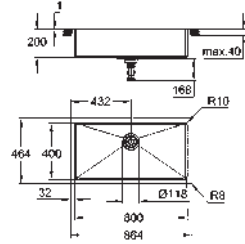

GROHE FREGADEROS DE ACERO INOXIDABLE

Referencia

Color

Precio (€)

31 580 SD1

acero inox

435,61

K700

Fregadero acero inoxidable

Modelo: K700 90-S 86.4/46.4 1.0

Montaje: sobre encimera, bajo encimera o enrasado

Material: acero inoxidable AISI 304 (V2A)

Espesor del material: 1 mm

GROHE Long-Life acabado duradero

Acabado satinado

GROHE Whisper amortiguador de ruido

Tamaño mín. mueble: 900 mm

Dimensiones: 864 x 464 mm

1 cubeta: 800 x 400 x 200 mm

Radio exterior: R11 (montaje bajo encimera)/R3 (montaje sobre encimera); radio interior de la cubeta: R10

GROHE FastFixation rápido sistema de instalación

Medida corte encimera (instalación bajo encimera): 802 x 402 mm (R11)

Medida corte encimera (instalación sobre encimera): 849 x 449 mm (R3)

Medida corte (montaje enrasado): 849 x 449 mm (R3) (tamaño exterior del escalón superior: -865 x 465 -R8 profundidad -3,5 mm)

Desagüe: Ø 3.5"/90 mm con cestillo de desagüe

Incluye: set de desagüe, cestillo y set de montaje

Desagüe automático de diseño enrasado opcional (40 986 SD0)

31 571 SD1

acero inox

284,71

K500

Fregadero de acero inoxidable con escurridor

Modelo: K500 45-S 86/50 1.0 rev

Tipo de montaje: sobre encimera

Material: acero inoxidable AISI 304 (V2A)

Espesor del material: 0.7 mm

GROHE Long-Life acabado duradero

Acabado satinado

GROHE Whisper amortiguador de ruido

Tamaño mín. mueble: 450 mm

Medida: 860 x 500 mm

1 cubeta: 340 x 420 x 170 mm

Radio exterior: R6; radio interior de la cubeta: R65

GROHE FastFixation rápido sistema de instalación

Reversible

Medida corte encimera: 842 x 482 mm

Agujeros de perforación: 2 x 35 mm

Válvula automática

Incluye: desagüe automático, sifón, cestillo y set de montaje

Desagüe automático de diseño enrasado opcional (40 986 SD0)