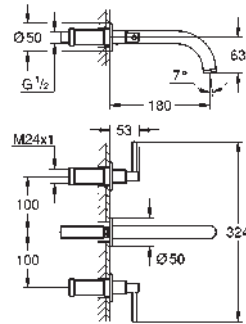

Atrio
Batería de lavabo 1/2"
Tamaño M
Montaje mural
Sólo parte exterior
Necesaria parte empotrada 29 025 002
Empotrable
Monturas de discos cerámicos de 90°
GROHE Long-Life acabado duradero
Tecnología GROHE Water Saving ahorro de agua con el máximo bienestar
Caudal máximo a 3 bar: 5 l/min
Distancia entre centros 200 mm
Longitud de caño: 180 mm con mandos de palanca
Dos sets de tapetas incluidos.
Uno marcado con „H“ Caliente y „C“ Frío y un set sin marcar.
Sustituye la batería de lavabo Atrio 20 169 003

29 025 002		325,52

Cuerpo empotrado para baterías de lavabo mural

20 661 000	Cromo	603,15
20 661 DC0	Supersteel	844,41
20 661 GL0	Cool sunrise (Oro brillo)	904,73
20 661 DA0	Warm sunset (Cobre brillo)	904,73
20 661 AL0	Brushed hard graphite (Grafito cepillado)	965,04