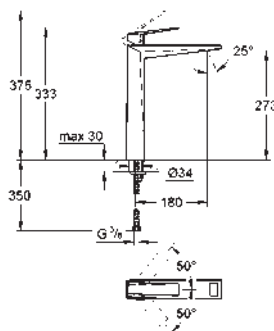

24 346 000	Cromo	1.159,69
24 346 DC0	Supersteel	1.623,57
24 346 AL0	Brushed hard graphite (Grafito cepillado)	1.855,51

Allure Brilliant
Monomando de lavabo 1/2"
Tamaño XL
para lavabos tipo Bol de sobremueble
GROHE SilkMove Cartucho de discos cerámicos 28 mm
Limitador de temperatura
Tecnología GROHE Water Saving ahorro de agua con el máximo bienestar
Caudal máximo a 3 bar: 5 l/min
GROHE FastFixation rápido sistema de instalación
Caño con mousseur integrado
Cuerpo liso
Con conexiones flexibles
Sustituye al lavabo Allure Brilliant 23 114 000