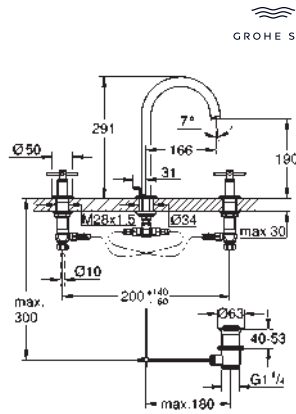

GROHE SPA

GROHE ATRIO

BAÑO SPA

Referencia   Color   Precio (€)

20 643 000	Cromo	709,59
20 643 DC0	Supersteel	993,43
20 643 GL0	Cool sunrise (Oro brillo)	1.064,39
20 643 DA0	Warm sunset (Cobre brillo)	1.064,39
20 643 AL0	Brushed hard graphite (Grafito cepillado)	1.135,35

Atrio
Batería de lavabo 1/2"
Tamaño L
Montura cerámica 1/2", 90°
Tecnología GROHE Water Saving ahorro de agua con el máximo bienestar
Caudal máximo a 3 bar: 5 l/min
Caño giratorio de fundición
Aireador tipo «Mousseur»
Vaciador automático con palanca en cruz
Dos sets de tapetas incluidos.
Uno marcado con „H“ Caliente y „C“ Frío y un set sin marcar.
Sustituye la batería de lavabo Atrio 20 008 003

20 662 000	Cromo	603,15
20 662 DC0	Supersteel	844,41
20 662 GL0	Cool sunrise (Oro brillo)	904,73
20 662 DA0	Warm sunset (Cobre brillo)	904,73
20 662 AL0	Brushed hard graphite (Grafito cepillado)	965,04