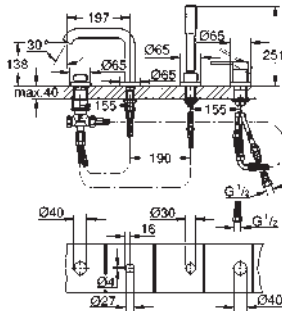

25 251 001	Cromo	970,48
25 251 DC1	Supersteel	1.358,68
25 251 GL1 *	Cool sunrise (Oro brillo)	1.455,73
25 251 GN1 *	Brushed cool sunrise (Oro cepillado)	1.552,77
25 251 DA1 *	Warm sunset (Cobre brillo)	1.455,73
25 251 DL1 *	Brushed warm sunset (Cobre cepillado)	1.552,77
25 251 A01	Hard graphite (Grafito brillo)	1.455,73
25 251 AL1 *	Brushed hard graphite (Grafito cepillado)	1.552,77
25 251 KF1	Phantom black / Negro mate	1.358,68

Essence
Combinación monomando para baño y ducha 1/2"
GROHE SilkMove Cartucho de discos cerámicos de 35 mm
Limitador ecológico de temperatura
GROHE Long-Life acabado duradero
Sistema monomando de encimera
Caño de encimera
Inversor para baño/ducha
En cromo teleducha 27 806, en otros acabados teleducha 26 465
Flexo de ducha metálico 2,0 m (siempre cromado para cualquier combinación de color)
Con conexiones flexibles
Válvula anti-retorno
Necesaria parte empotrable 29 037 000
Edición Profesional
Sustituye a la combinación de bañera Essence 19 578 xx1

29 037 000		1.032,55

Parte empotrada para combinaciones de bañera

19 976 001	Cromo	679,35

Essence
Combinación monomando para baño y ducha 1/2"
GROHE SilkMove Cartucho de discos cerámicos de 35 mm
GROHE Long-Life acabado duradero
Sistema monomando de encimera
Inversor para baño/ducha
Teleducha (27 367)
Flexo de ducha metálico 2,0 m (siempre cromado para cualquier combinación de color)
Con conexiones flexibles
Válvula anti-retorno
Necesaria parte empotrable 29 037 000
Para combinar con Talentofill

29 037 000		1.032,55

Parte empotrada para combinaciones de bañera