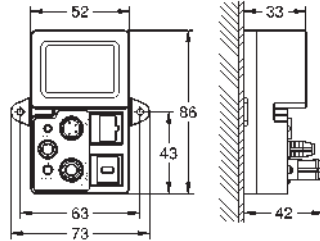

36 475 000

Cromo

816,07

F-digital Deluxe

Receptor Bluetooth BT-01A para Apple y Android

con electrónica integrada para la comunicación inalámbrica de datos
86 x 73 x 42 mm

Características: Interruptor de reinicio

Indicador de estado por (LED)

Autoportante / máxima configuración

Conexión uno a uno

Con mecanismo de cierre de seguridad (1 usuario)

Desconexión de seguridad en caso de pérdida de conexión

Juego de cables de conexión para la comunicación de datos y la fuente de alimentación (5 m cada uno)

Bluetooth alimentación eléctrica del transmisor: 12 V

Bluetooth transmisor de frecuencia: 2,4 GHz

El rango del bluetooth (10 m) varía dependiendo de los materiales usados entre el transmisor y el receptor

Necesaria Caja de Unidad Base 2.0 (36 476 000) o Caja de Unidad Base 4.0 (26 864 000) – pedir por separado

Con capacidad Bluetooth del dispositivo (bluetooth V2.1 o superior) es necesario.

Requisitos del sistema

Androide

Sistema operativo: a partir de la versión 2.3.3

densidad de píxeles: 160 ppp mínimo

resolución de pantalla: 320 x 470 píxeles por pulgada

Requisitos del sistema

Apple

Sistema operativo Apple: a partir de la versión iOS 6.0 y superior

Los dispositivos móviles y la aplicación GROHE SPA F-digital deluxe no están incluidos en la entrega y deben solicitarse por separado.

Sustituye receptor Bluetooth 36 371 000

36 476 000

Cromo

1.446,65

F-digital Deluxe

Unidad Base Box 2.0 Bluetooth (BCU V2.0)

para conectar los módulos de luz, sonido y vapor

2 conexiones de enchufe, cada una para un par de módulos de sonido (36 473 000)

2 conexiones, cada una para un par de módulos de luz (36 472 000) o

1 ducha de techo con luz integrada

2 conexiones de enchufe para módulo de vapor (29 414 000), incluida 1 conexión para generador de vapor y 1 conexión para sensor de temperatura

2 enchufes de conexión para toma de corriente (máximo 4 módulos de luz/sonido para cada enchufe)

2 conexiones de enchufe para la estación base o unidad de Bluetooth (tensión de alimentación y la línea de datos)

Deben ser accesibles para su mantenimiento

Opcional, la caja de la unidad base se puede colocar en

un equipo adicional 36 474 000

Los componentes deben pedirse adicionalmente

Sustituye unidad base 36 397 000