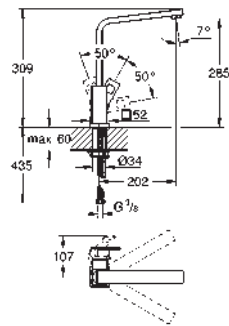

31 255 000 Cromo 339,44
31 255 DC0 Supersteel 441,28

Eurocube
Monomando de fregadero 1/2''
Caño alto
GROHE Long-Life acabado duradero
GROHE SilkMove Cartucho de discos cerámicos 28 mm
Aireador tipo «Mousseur»
Caño giratorio de fundición 90°
Con conexiones flexibles
Caudal máximo a 3 bar: 9.5 l/min