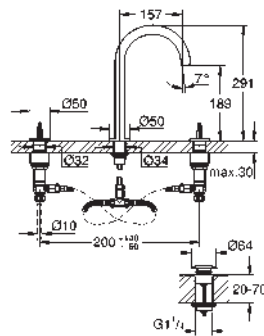

Atrio Icon 3D

Batería de lavabo de encimera

Tecnología GROHE Water Saving ahorro

de agua con el máximo bienestar

Caudal máximo a 3 bar: 5 l/min

Caño de diseño abierto para una caída de agua laminar

Marcadores azul y rojo en los mandos

para indicar agua fría y caliente

Cierres cerámicos caliente/ frío

Válvula de desagüe 1 1/4" push-open

Conexiones flexibles entre el

cuerpo central y las llaves laterales

Datos técnicos:

Presión mínima 0,5 bares

Presión dinámica de 1 a 5 bar

Si la presión estática es superior a 5 bares

instalar un reductor de presión

Para evitar diferencias notables de presión

entre ambas acometidas de agua fría y caliente

Temperatura max. de agua caliente: 80°C

Temperatura recomendada de agua caliente

para ahorro de energía: 60°C