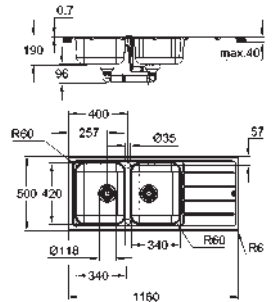

31 564 SD1

acero inox

267,95

K200

Fregadero de acero inoxidable con escurridor

Modelo: K200 60-S 96,5/50 1.5 rev

Tipo de montaje: sobre encimera

Material: acero inoxidable AISI 304 (V2A)

Espesor del material: 0.7 mm

GROHE Long-Life acabado duradero

Acabado satinado

GROHE Whisper amortiguador de ruido

Tamaño mín. mueble: 600 mm

Dimensiones: 965 x 500 mm

1 cubeta: 346 x 396 x 150 mm

1 cubeta: 170 x 320 x 80 mm

Radio exterior: R10; radio interior de la cubeta: R100

GROHE FastFixation rápido sistema de instalación

Reversible

Medida corte encimera: 941 x 476 mm

Válvula automática

Incluye: desagüe automático, sifón, cestillo y set de montaje

Desagüe automático de diseño enrasado opcional (40 986 SD0)