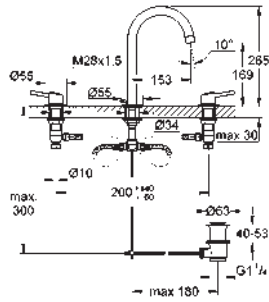

GROHE CONCETTO

Referencia Color Precio (€)

20 216 001 Cromo 304,25

Concetto
Batería de lavabo 1/2"
Tamaño L
Discos cerámicos de 1/2", 90°
GROHE Long-Life acabado duradero
GROHE FastFixation rápido sistema de instalación
Caño con mousseur integrado
Vaciador automático
Con conexiones flexibles
Tuerca de conexión para tubo rígido de 10 mm