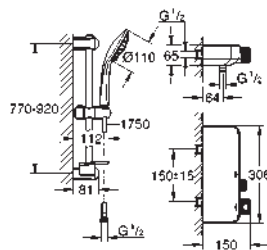

34 721 000

Cromo

610,64

Grotherm SmartControl
Conjunto de ducha con termostato de ducha 1/2"
Compuesto por:
Termostato de ducha Grotherm SmartControl (34 719 000)
Conjunto de ducha Euphoria 110 Masaje, 900 mm (27 226 001)