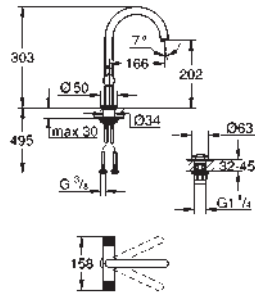

GROHE SPA

ATRIO PRIVATE COLLECTION

Referencia

Color

Precio (€)

novedad