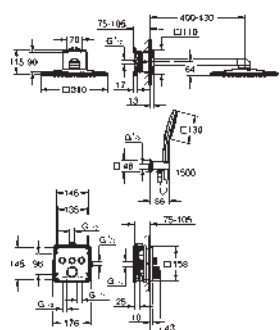

novedad

34 864 000 Cromo 1.761,13

Grotherm SmartControl
Conjunto de ducha empotrado con Rainshower SmartActive 310 Cube

Compuesto por:

Termostato empotrado con 3 llaves (29 126)
Cuerpo universal GROHE Rapido SmartBox (35 604)
Ducha mural Rainshower SmartActive 310 con 2 chorros(26 479)
Incluye brazo de ducha 430 mm y cuerpo empotrable(26 483)
Teleducha Rainshower SmartActive 130 Cube 3 chorros
Soporte de ducha con codo 1/2" (26 659)
Flexo Silverflex de 1,50 m
Limitador de caudal opcional a 9.5 l/min incluido para la teleducha