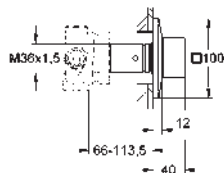

29 399 000
29 399 DC0
29 399 AL0

Cromo
Supersteel
Brushed hard graphite (Grafito cepillado)

345,88
484,23
553,40

Allure Brilliant
Inversor de 5 vías
Sólo parte exterior
Necesaria parte empotrable 29 033 000
Profundidad de empotramiento, 66 - 113 mm
Sustituye al inversor 5 vías Allure Brilliant 19 798 000

29 033 000

347,49

Parte empotrable inversor 5 vías