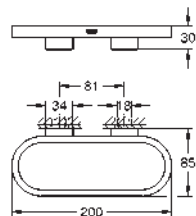

41 035 000	Cromo	95,31
41 035 DC0	Supersteel	133,43
41 035 GL0	Cool sunrise (Oro brillo)	142,96
41 035 GN0	Brushed cool sunrise (Oro cepillado)	152,49
41 035 DA0	Warm sunset (Cobre brillo)	142,96
41 035 DL0	Brushed warm sunset (Cobre cepillado)	152,49
41 035 A00	Hard graphite (Grafito brillo)	142,96
41 035 AL0	Brushed hard graphite (Grafito cepillado)	152,49

Selection

Argolla / Soporte bandeja

Material: metal

También soporte para jabonera (41 036) y para bandeja de ducha (41 037)

Longitud 200 mm

Fijación oculta

GROHE Long-Life acabado duradero