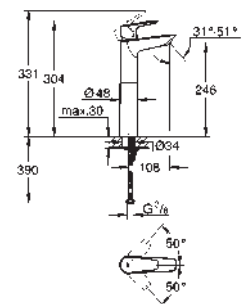

23 761 001

Cromo

154,25

BauEdge
Monomando de lavabo 1/2"
Tamaño XL

para lavabos tipo Bol de sobremueble

Palanca metálica

GROHE Cartucho de discos cerámicos Long-Life de 28 mm

Limitador ecológico de temperatura

GROHE Long-Life acabado duradero

Aísla los conductos de agua internos, sin plomo y sin níquel.

Tecnología GROHE Water Saving ahorro

de agua con el máximo bienestar

Caudal máximo a 3 bar: 5 l/min

Sistema de rápida instalación

Cuerpo liso

Con conexiones flexibles

Edición Profesional

Disponible a partir del segundo trimestre