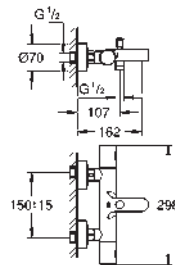

GROHE GROHTHERM 800 COSMOPOLITAN

Referencia

Color

Precio (€)

34 765 000

Cromo

224,47

Grotherm 800 Cosmopolitan
Termostato de ducha 1/2"

GROHE Long-Life acabado duradero

Mandos ergonómicos con tecnología **GROHE MetalGrip**

GROHE SafeStop Tope de seguridad a 38°C

GROHE SafeStop Plus limitador de temperatura opcional a 43°C incluido

GROHE TurboStat Cartucho compacto con termoelemento de cera
Llave incorporada

Mando graduado con **GROHE**

EcoButton, limitador ecológico de caudal

Montura cerámica 1/2", 180°

Toma inferior para flexo G 1/2"

Válvulas anti-retorno

Filtros colectores de suciedad

Racores en S

Rosetón metálico

Tecnología GROHE Water Saving ahorro de agua con el máximo bienestar

34 766 000

Cromo

292,45

Grotherm 800 Cosmopolitan
Termostato para baño y ducha 1/2"

GROHE Long-Life acabado duradero

Mandos ergonómicos con tecnología **GROHE MetalGrip**

GROHE SafeStop Tope de seguridad a 38°C

GROHE TurboStat Cartucho compacto con termoelemento de cera
Llave incorporada

Inversor automático: baño/ducha

Mando graduado con **GROHE**

EcoButton, limitador ecológico de caudal

Montura cerámica 1/2", 180°

Toma inferior para flexo G 1/2"

Aireador tipo «Mousseur»

Válvulas anti-retorno

Filtros colectores de suciedad

Racores en S

Rosetón metálico

Tecnología GROHE Water Saving ahorro de agua con el máximo bienestar

novedad

34 768 001

Cromo

260,77

Grotherm 800 Cosmopolitan
Termostato de ducha 1/2"

con barra de ducha 2 chorros (Rain, Jet)

Compuesto por:

Termostato de ducha Grotherm 800 Cosmopolitan 1/2" (34 765)

Tempesta conjunto de ducha con barra 600 mm (26 162)

Edición Profesional