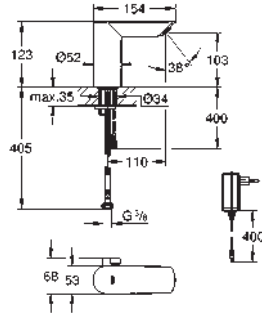

GROHE BAU COSMOPOLITAN E

Referencia   Color   Precio (€)

36 453 000   Cromo   313,45

Bau Cosmopolitan E
Mezclador de lavabo electrónico 1/2"
Tamaño M

Con mezclador y limitador ajustable de temperatura

Con sensor infrarrojo para comunicación bidireccional para configuración, monitorización y mantenimiento.

Transformador con tensión de conexión

100-230 V AC, 50-60 Hz, 6 V DC

GROHE Long-Life acabado duradero

Tecnología GROHE Water Saving ahorro

de agua con el máximo bienestar

Caudal máximo a 3 bar: 5 l/min

Aísla los conductos de agua internos, sin plomo y sin níquel.

Cuerpo hecho de polímero compuesto

Con conexiones flexibles

Válvulas anti-retorno

Filtros colectores de suciedad

con válvula solenoide integrada

Sistema de rápida instalación

Con 7 pre programas

Descarga automática

Desinfección térmica

Modo limpieza

Funciones adicionales y ajustes precisos

con el mando adicional 36 407 001

Marca CE

Nivel de sonoridad I conforme DIN4109

Tipo de protección IP 59