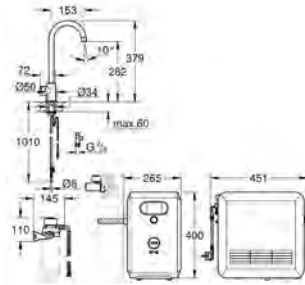

El filtro GROHE Blue, la botella de CO₂ y el cartucho de limpieza no están incluidos en la entrega y deben pedirse por separado.

Filtros adecuados: - filtro tamaño S, capacidad 600 L a 20 dKH (40 404 001)- filtro de tamaño M, capacidad 1500 L a 20 dKH (40430 001) - filtro de tamaño L, capacidad 2500 L a 20 dKH (40412 001) - filtro de carbón activado, capacidad 3000 L (40 547 001 - filtro magnesio + zinc, capacidad 400 L a 17 dGH (40 691 002)

Requisitos del sistema Apple

iPhone con iOS 14.0 o superior

Requisitos del sistema Android

teléfono inteligente con Android 10.0 o superior

Los dispositivos móviles y la aplicación GROHE Watersystems*** no están incluidos en la entrega y deben solicitarse por separado a través de una tienda Apple/tienda/iTunes o Google Play autorizada.

* La marca denominativa y los logotipos de Bluetooth son marcas comerciales registradas propiedad de Bluetooth SIG, Inc. y cualquier uso de dichas marcas por parte de Grohe AG se realiza bajo licencia. Otras marcas comerciales y nombres comerciales son propiedad de sus respectivos propietarios.

** Apple, el logotipo de Apple, iPod, iPod Touch, iPhone e iTunes son marcas comerciales de Apple Inc., registradas en EE. UU. y otros países. Apple no es responsable del funcionamiento de este dispositivo ni de su cumplimiento de los estándares normativos y de seguridad.

*** Disponible de forma gratuita a través de la aplicación iTunes o la tienda Google Play.