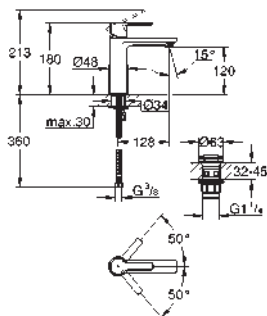

GROHE
LINEARE

Referencia	Color	Precio (€)

23 106 001	Cromo	263,40
23 106 DC1	Supersteel	368,76
23 106 AL1	Brushed hard graphite (Grafito cepillado)	421,44

Lineare
Monomando de lavabo 1/2"
Tamaño S
Palanca metálica
GROHE SilkMove Cartucho de discos cerámicos 28 mm
Limitador ecológico de temperatura
Tecnología GROHE Water Saving ahorro de agua con el máximo bienestar
Caudal máximo a 3 bar: 5 l/min
Mousseur SpeedClean
GROHE FastFixation Plus sistema de rápida instalación
Cuerpo liso con vaciador push-open 1 1/4"
Con conexiones flexibles