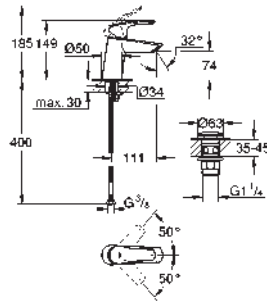

novedad

23 968 003 Cromo 108,99
23 968 2433 Negro mate 141,68

Eurosmart
Monomando de lavabo 1/2"
Tamaño S
Cuerpo inclinado Angled
Palanca metálica
GROHE SilkMove Cartucho de discos cerámicos 28 mm
Limitador de caudal ajustable
Limitador ecológico de temperatura
GROHE Long-Life acabado duradero
Tecnología GROHE Water Saving ahorro de agua con el máximo bienestar
Caudal máximo a 3 bar: 5 l/min
Aísla los conductos de agua internos, sin plomo y sin níquel.
GROHE FastFixation rápido sistema de instalación
Con conexiones flexibles
Cuerpo liso con vaciador push-open 1 1/4"
Edición Profesional

23 967 003 Cromo 101,95