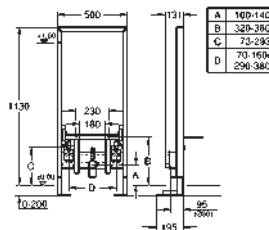

Rapid SL

Módulo para bidé, altura de instalación 1.13 m

Montaje delante de tabiques ligeros o autoportante

Marco de acero con revestimiento anticorrosión

Totalmente premontado

Conexiones de módulo

ajustables en altura

Pernos para colgar el bidé

Codo de desagüe HT DN 50

Junta de Ø 32 mm

2 racores murales de conexión DN 15

Para la instalación en la pared, solicite los anclajes 38 558 00M

(se venden por separado)

38 558 00M

18,96