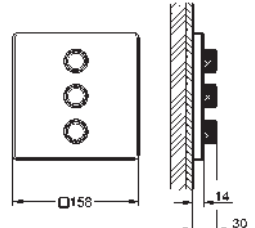

35 604 000 90,41
Cuerpo empotrable universal. Edición Profesional

29 158 LS0 moon white 580,73

Grotherm SmartControl
Placa con triple llave de paso
Sólo parte exterior
 Escudo de metal con **GROHE FastFixation** (escudo con eje de sellado, cubierta de fijación), con ajuste 6°
GROHE Long-Life acabado duradero
GROHE SmartControl: pulsar el botón para encender y apagar el chorro de agua y girarlo para ajustar el caudal **GROHE Water Saving**
 Símbolos intercambiables
Mandos GROHE ProGrip con superficie antideslizante
 Salidas múltiples, pueden accionarse simultáneamente
 Placa en moon white vidrio acrílico blanco
 Parte empotrable no incluida
 Caudal:
 salida D = 28 l/min
 salida E = 28 l/min
 salida A = 28 l/min
 salidas D+E+A = 65 l/min
 Reductor de caudal opcional para cumplir con la certificación CALGreen