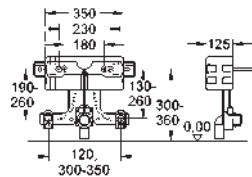

37 578 001

209,56

Uniset

Módulo para bidé con carcasa EPS

Para tabicar: módulo cerrado e insonorizado.

Con raíl y accesorios para instalación individual.

Para instalación individual o en serie

Raíl con accesorios de fijación para

instalación individual

Pernos para colgar el bidé

Conexiones de entrada y

salida ajustables.

Codo de desagüe HT DN 50

Junta de Ø 32 mm

2 racores de conexión ajustables

Material de sujeción para el bidé

para la instalación en la pared

solicite pies de soporte 37 304 000

(se venden por separado)