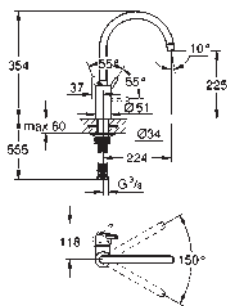

32 661 003 Cromo 259,28
32 661 DC3 Supersteel 337,07

Concetto
Monomando de fregadero 1/2"
Caño alto
GROHE Long-Life acabado duradero
GROHE SilkMove Cartucho de discos cerámicos de 35 mm
Aísla los conductos de agua internos, sin plomo y sin níquel.
Aireador tipo «Mousseur»
Limitador de caudal ajustable
Caño tubular giratorio
Caño giratorio 150°
Con conexiones flexibles
Set de fijación metálico
Caudal máximo a 3 bar: 10 l/min