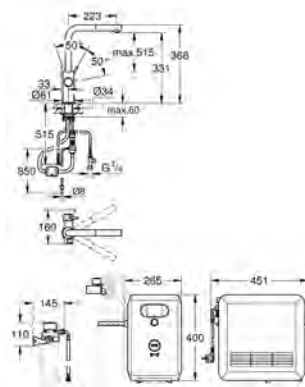

El filtro GROHE Blue, la botella de CO₂ y el cartucho de limpieza no están incluidos en la entrega y deben pedirse por separado.

Filtros adecuados: - filtro tamaño S, capacidad 600 L a 20 dKH (40 404 001)- filtro de tamaño M, capacidad 1500 L a 20 dKH (40430 001) - filtro de tamaño L, capacidad 2500 L a 20 dKH (40412 001) - filtro de carbón activado, capacidad 3000 L (40 547 001 - filtro magnesio + zinc, capacidad 400 L a 17 dGH (40 691 002)

Requisitos del sistema Apple

iPhone con iOS 14.0 o superior

Requisitos del sistema Android

teléfono inteligente con Android 10.0 o superior

Los dispositivos móviles y la aplicación GROHE Watersystems*** no están incluidos en la entrega y deben solicitarse por separado a través de una tienda Apple/tienda/iTunes o Google Play autorizada.

* La marca denominativa y los logotipos de Bluetooth son marcas comerciales registradas propiedad de Bluetooth SIG, Inc. y cualquier uso de dichas marcas por parte de Grohe AG se realiza bajo licencia. Otras marcas comerciales y nombres comerciales son propiedad de sus respectivos propietarios.

** Apple, el logotipo de Apple, iPod, iPod Touch, iPhone e iTunes son marcas comerciales de Apple Inc., registradas en EE. UU. y otros países. Apple no es responsable del funcionamiento de este dispositivo ni de su cumplimiento de los estándares normativos y de seguridad.

*** Disponible de forma gratuita a través de la aplicación iTunes o la tienda Google Play.