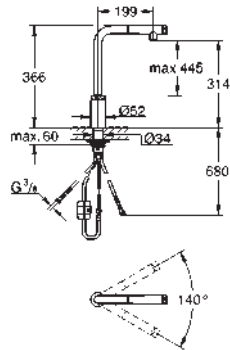

GROHE MINTA SMARTCONTROL / MINTA TOUCH / MINTA

Referencia Color Precio (€)

31 613 000	Cromo	519,79
31 613 DC0	Supersteel	675,72
31 613 A00	Hard graphite (Grafito brillo)	727,71

Minta SmartControl
Monomando de fregadero con SmartControl integrado
Instalación en un solo agujero
GROHE Long-Life acabado duradero
Teleducha extraíble con chorro laminar
Teleducha metálica
GROHE Acoplamiento magnético que garantiza una retracción fácil y un acoplamiento suave de la teleducha hasta la posición inicial
GROHE SmartControl pulsar para ON-OFF, girar para ajustar el flujo desde el modo ecológico de ahorro de agua hasta el flujo máximo
Ajuste de temperatura: girar la válvula del cuerpo del grifo
Caño tubular giratorio
Caño giratorio 140°
Válvula anti-retorno
Con conexiones flexibles
Set de fijación metálico
Caudal máximo a 3 bar: 10 l/min
Aísla los conductos de agua internos, sin plomo y sin níquel.