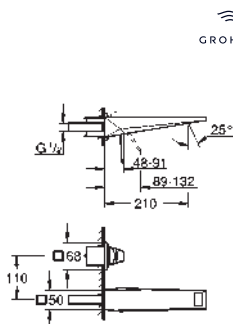

novedad

29 517 000   Cromo   1.453,44
29 517 DC0   Supersteel   2.180,15

Allure Brilliant Private Collection
Monomando de lavabo mural 1/2"
Tamaño M
Palanca Moleteada
Sólo parte exterior
Necesaria parte empotrable 23 200 002
Tecnología GROHE Water Saving ahorro de agua con el máximo bienestar
Caudal máximo a 3 bar: 5 l/min
Caño con mousseur integrado
Distancia entre centros 110 mm
Longitud de caño: 210 mm

23 200 002   311,73
Parte empotrable para monomandos murales