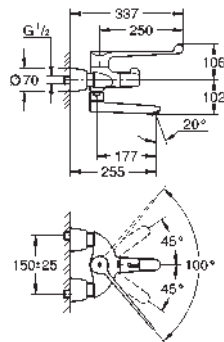

Grohtherm Special
Termostato «Medical» 1/2"
Apertura / cierre con palanca ergonómica
Montaje mural
Palanca metálica ergonómica de 250 mm para accionar con el codo.
Caño giratorio 100°
Tope metálico
Monturas cerámicas 1/2"
GROHE TurboStat Cartucho compacto con termoelemento de cera
GROHE SafetyPlus mando de temperatura ergonómico con pre-ajuste de seguridad con tope entre 35°C y 43°C
Fácil desinfección térmica via llave opcional 47 994 000
Caño fundido con cojinete reforzado 90°
Bloqueable
Reductor de caudal laminar a 9l./min.
Filtros colectores de suciedad
Válvulas anti-retorno
Longitud: 255 mm
Racores en S
Bloqueable
GROHE Long-Life acabado duradero

47 994 000 9,28

Grohtherm Special
Mando para desbloquear la temperatura
Desbloqueo del mando de la temperatura para realizar desinfección térmica.