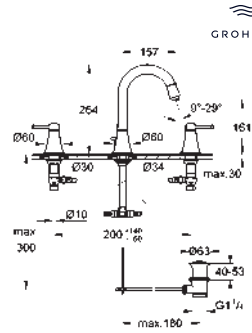

GROHE SPA

GROHE GRANDERA

BAÑO SPA

Referencia

Color

Precio (€)

20 619 000	Cromo	732,37
20 619 IGO	Cromo/oro	952,09
20 619 DA0	Warm sunset (Cobre brillo)	1.098,56

Grandera
Batería de lavabo 1/2"
Tamaño L
Monturas de discos cerámicos de 90°
Tecnología GROHE Water Saving ahorro de agua con el máximo bienestar
Caudal máximo a 3 bar: 5 l/min
GROHE AquaGuide mousseur ajustable
Vaciador automático
Conexiones flexibles entre el cuerpo central y las llaves laterales
Sustituye batería lavabo Grandera 20 389 000