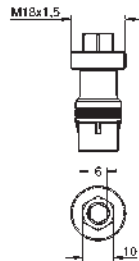

14 053 00M

46,15

Llaves de cierre

Se adapta a Grohtherm SmartControl, mezclador SmartControl y Grohtherm con 2 asas termostáticas en combinación con GROHE Rapido SmartBox.
En caja de 2 unidades