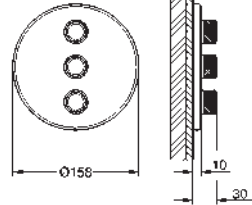

GROHE GROHTHERM SMARTCONTROL

Referencia Color Precio (€)

29 122 000	Cromo	458,96
29 122 DC0	Supersteel	642,55
29 122 GL0	Cool sunrise (Oro brillo)	688,44
29 122 GN0	Brushed cool sunrise (Oro cepillado)	734,35
29 122 DA0	Warm sunset (Cobre brillo)	688,44
29 122 DL0	Brushed warm sunset (Cobre cepillado)	734,35
29 122 A00	Hard graphite (Grafito brillo)	688,44
29 122 AL0	Brushed hard graphite (Grafito cepillado)	734,35

Grotherm SmartControl
Placa con triple llave de paso
Sólo parte exterior

Parte empotrable GROHE Rapido SmartBox 35 600/35 604/35 601

Escudo de metal con **GROHE FastFixation** (escudo con eje de sellado, cubierta de fijación), con ajuste 6°

Embelecedor de pared sobresale sólo 10 mm

GROHE Long-Life acabado duradero

GROHE SmartControl: pulsar el botón para encender y apagar el chorro de agua y girarlo para ajustar el caudal **GROHE Water Saving**

Símbolos intercambiables

Mandos GROHE ProGrip con superficie antideslizante

Salidas múltiples, pueden accionarse simultáneamente

Parte empotrable no incluida

35 604 000

90,41

Cuerpo empotrable universal. Edición Profesional