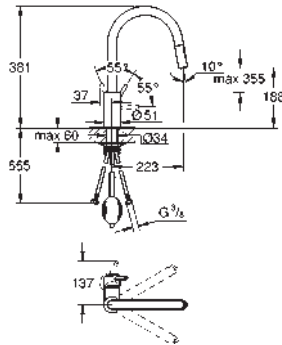

31 483 002 Cromo 306,33
31 483 DC2 Supersteel 398,24

Concetto
Monomando de fregadero 1/2"
Caño alto
GROHE Long-Life acabado duradero
GROHE SilkMove Cartucho de discos cerámicos de 35 mm
GROHE EasyDock garantiza un suave retorno del flexo a la posición inicial
Aísla los conductos de agua internos, sin plomo y sin níquel.
Caño extraíble con doble chorro
Inversor: chorro laminar/ chorro concentrado Jet SpeedClean
Limitador de caudal ajustable
Caño tubular giratorio
Giratorio 360
Válvula anti-retorno
Con conexiones flexibles
Set de fijación metálico
Caudal máximo a 3 bar: 9.5 l/min