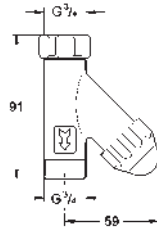

GROHE SISTEMA DE PROTECCIÓN

Referencia

Color

Precio (€)

41 275 000

Cromo

58,71

Filtro inclinado de 3/4"

Válido para agua fría y caliente hasta 80 °C

Cabezal transparente

Malla de 315 µm

con filtro colector de suciedad

de acero inoxidable.

GROHE Long-Life acabado duradero