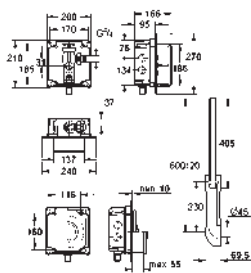

37 048 000 **299,53**

Fluxor para WC para empotrar, 3/4"
con conexión a la electroválvula
Llave de corte, 6 - 9 l ajustable
Presiones hidrodinámicas **1,2 - 5,0 bar**
con regulación de caudal
2 m cable de conexión.
Caja empotrable 200 x 95 x 210
Tubo de descarga empotrado
- **sin subconjunto de acabado** -
ref. 38 393 SD

37 102 SH0   **Blanco alpino** **24,93**

Tubo de empalme
desde el tubo de descarga de los fluxores y cisternas empotradas a las tazas de pedestal.
Goma de enchufe
Rosetón