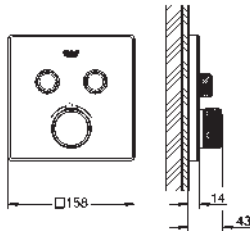

Grotherm SmartControl
Termostato empotrado con 2 llaves
Sólo parte exterior
Escudo de metal con **GROHE FastFixation** (escudo con eje de sellado, cubierta de fijación), con ajuste 6°
GROHE Long-Life acabado duradero
GROHE SmartControl: pulsar el botón para encender y apagar el chorro de agua y girarlo para ajustar el caudal **GROHE Water Saving**
Símbolos intercambiables
GROHE TurboStat Cartucho compacto con termoelemento de cera
Mandos GROHE ProGrip con superficie antideslizante
GROHE SafeStop Tope de seguridad a 38°C
GROHE SafeStop Plus limitador de temperatura opcional a 43°C ó 46°C incluido
Filtros colectores de suciedad
Válvulas anti-retorno
Salidas múltiples, pueden accionarse simultáneamente
Placa en moon white vidrio acrílico blanco
Parte empotrable no incluida
Caudal:
salida B = 24 l/min
salida C = 26 l/min
salida B+C = 29 l/min

35 604 000 90,41
Cuerpo empotrable universal. Edición Profesional