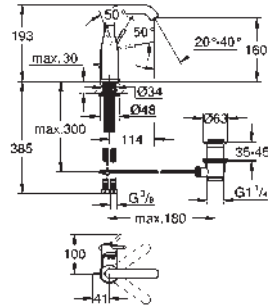

GROHE ESSENCE

Referencia Color Precio (€)

24 173 001	Cromo	245,17
24 173 DC1	Supersteel	343,24
24 173 GL1 *	Cool sunrise (Oro brillo)	367,76
24 173 GN1 *	Brushed cool sunrise (Oro cepillado)	392,28
24 173 DA1 *	Warm sunset (Cobre brillo)	367,76
24 173 DL1 *	Brushed warm sunset (Cobre cepillado)	392,28
24 173 A01	Hard graphite (Grafito brillo)	367,76
24 173 AL1 *	Brushed hard graphite (Grafito cepillado)	392,28

Essence
Monomando de lavabo 1/2"
Tamaño M
Palanca metálica
GROHE SilkMove Cartucho de discos cerámicos 28 mm
Limitador ecológico de temperatura
GROHE Long-Life acabado duradero
Tecnología GROHE Water Saving ahorro de agua con el máximo bienestar
Caudal máximo a 3 bar: 5 l/min
GROHE AquaGuide mousseur ajustable
GROHE FastFixation Plus sistema de rápida instalación
Caño giratorio de fundición
Aireador tipo «Mousseur»
Vaciador automático
Con conexiones flexibles
Edición Profesional
Sustituye al lavabo Essence 23 462 xx1

novedad