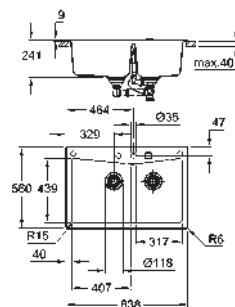

K700
Fregadero de granito
Modelo: K700 90-C 83.8/55.9 2.0
Tipo de montaje: sobre encimera y bajo encimera
Material: compuesto de cuarzo
GROHE Whisper amortiguador de ruido
Tamaño mín. mueble: 900 mm
Dimensiones: 838 x 559 mm
1 cubeta: 406 x 438 x 241 mm
1 cubeta: 316 x 438 x 241 mm
Radio exterior: R6; radio interior de la cubeta: R15
GROHE FastFixation rápido sistema de instalación
Cubeta montada a la izquierda
Medida corte encimera (instalación sobre encimera): 818 x 539 mm
Medida corte encimera (instalación bajo encimera): 757 x 437 mm
Válvula automática
Incluye: desagüe automático, sifón, cestillo y set de montaje
Desagüe automático de diseño enrasado opcional (40 986 SD0)
Resistente al calor hasta 180°C