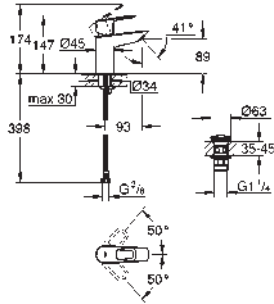

13 255 001

Cromo

48,76

BauCosmopolitan**Caño de bañera****Montaje mural****GROHE Long-Life** acabado duradero

Aireador tipo «Mousseur»

Longitud de caño: **171 mm**

Conexión rosca macho 1/2"

GROHE BAULOOP