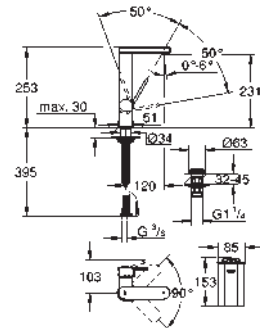

23 959 003   Cromo   967,27

GROHE Plus
Monomando de lavabo 1/2" con display LED
Tamaño - L
Display con LED para temperatura del agua
Inversor infrarrojo: mousseur / chorro Eco
Aireador tipo «Mousseur» **Inversor: chorro / lluvia**
Palanca metálica
GROHE SilkMove Cartucho de discos cerámicos 28 mm
Limitador ecológico de temperatura
GROHE Long-Life acabado duradero
Tecnología GROHE Water Saving ahorro de agua con el máximo bienestar
Caudal máximo a 3 bar: 5 l/min
Mousseur SpeedClean
GROHE AquaGuide mousseur ajustable
Sistema de rápida instalación
caño giratorio con fácil acoplamiento 90°
Cuerpo liso con vaciador push-open 1 1/4"
Con conexiones flexibles
Batería mono alcalina de 1,5 V, 4 x mono celda
Batería externa