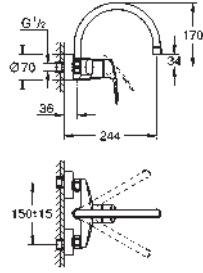

Referencia

Color

Precio (€)

32 482 003

Cromo

174,39

Eurosmart

Monomando de fregadero 1/2"

Montaje mural

GROHE Long-Life acabado duradero

GROHE SilkMove Cartucho de discos cerámicos de 35 mm

Aireador tipo «Mousseur»

Limitador de caudal ajustable

Caño tubular giratorio

Giratorio 360

Longitud de caño 244 mm

Limitador de temperatura integrado

Caudal máximo a 3 bars: 13.5 l/min

Edición Profesional