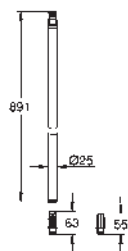

Barra para sistemas de ducha

Material: metal

Tubo de ducha para retrofitting - **15 cm más corto** que el tubo original del

sistema de ducha

Válida para sistemas de ducha Euphoria SmartControl 26 507, 26 508 y 26 509

GROHE Long-Life acabado duradero

No válido para otros sistemas de ducha