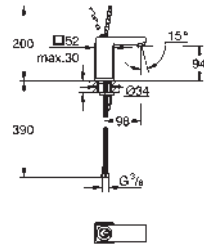

GROHE EUROCUBE JOY

Referencia Color Precio (€)

23 656 000 Cromo 310,75

Eurocube Joy
Monomando de lavabo 1/2"
Tamaño S
Palanca metálica
Cartucho Joystick con tecnología GROHE FeatherControl
Tecnología GROHE Water Saving ahorro de agua con el máximo bienestar
Caudal máximo a 3 bar: 5 l/min
Mousseur **SpeedClean**
GROHE FastFixation Plus sistema de rápida instalación
Cuerpo liso
Con conexiones flexibles