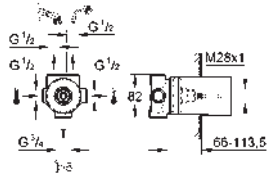

GROHE RAPIDO C / LLAVES DE CORTE

Referencia

Color

Precio (€)

29 033 000

347,49

Inversor de 5 vías

Sólo parte empotrable

Mecanismos de discos cerámicos

Entradas de agua G 1/2"

2 salidas a ducha G 1/2"

1 Salida a baño G 3/4"

Profundidad de empotramiento

66 - 113 mm

Latón