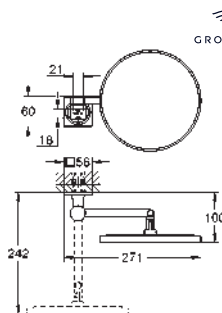

40 967 001	Cromo	226,13
40 967 GN1	Brushed cool sunrise (Oro cepillado)	361,80
40 967 DL1	Brushed warm sunset (Cobre cepillado)	361,80

Allure
Espejo para afeitado/ maquillaje
Montaje mural
Aumento x 7
Material: Metal / vidrio
Fijación oculta
GROHE Long-Life acabado duradero