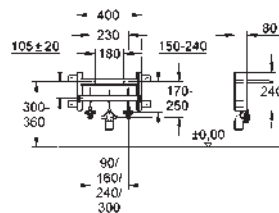

38 703 000

195,15

Uniset

Modulo para bidé

estructura de acero galvanizada con 4 soportes de fijación

2 tornillos de fijación para bidé

Conexiones de entrada y

salida ajustables.

Codo de desagüe HT DN 50

Junta de Ø 32 mm

2 racores de conexión 1/2" ajustables

Material de sujeción para el bidé