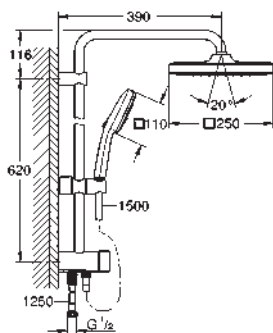

Tempesta System 250 Cube

Sistema de ducha con inversor

Compuesto por:

Brazo de ducha mural de 390 mm, ajustable antes de la instalación
Selección de la teleducha, ducha mural o ducha mural Eco mediante inversor
Ducha mural Tempesta 250 Cube (26 685)
2 chorros de ducha (via inversor): Rain, SmartRain