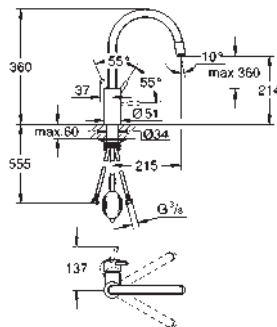

32 663 003 Cromo 292,72
32 663 DC3 Supersteel 380,55

Concetto
Monomando de fregadero 1/2"
Caño alto
GROHE Long-Life acabado duradero
GROHE SilkMove Cartucho de discos cerámicos de 35 mm
GROHE EasyDock garantiza un suave retorno del flexo a la posición inicial
Aísla los conductos de agua internos, sin plomo y sin níquel.
Mousseur extraíble
Limitador de caudal ajustable
Caño tubular giratorio
Giratorio 360
Válvula anti-retorno
Con conexiones flexibles
Set de fijación metálico
Caudal máximo a 3 bar: 9.5 l/min