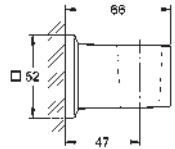

26 847 000	Cromo	41,69
26 847 DC0	Supersteel	58,37
26 847 AL0	Brushed hard graphite (Grafito cepillado)	70,88

Allure Brilliant
Soporte mural
fijo
Material: metal
GROHE Long-Life acabado duradero
Sustituye soporte mural Allure Brilliant 26 706 000