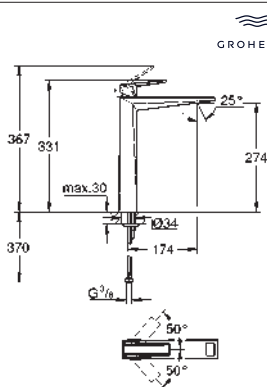

24 418 000 Cromo
24 418 DC0 Supersteel

1.725,97
2.588,96

Allure Brilliant Private Collection
Monomando de lavabo 1/2"
Tamaño XL
Palanca con incrustaciones de piedra Caesarstone Blanca para lavabos tipo Bol de sobremueble
GROHE SilkMove Cartucho de discos cerámicos 28 mm
Limitador de temperatura
Tecnología GROHE Water Saving ahorro de agua con el máximo bienestar
Caudal máximo a 3 bar: 5 l/min
GROHE FastFixation rápido sistema de instalación
Caño con mousseur integrado
Cuerpo liso
Con conexiones flexibles