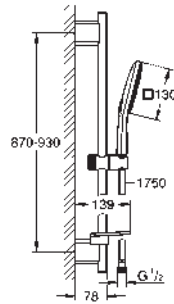

Sistema antical **SpeedClean**

Conducto interno del agua protegido para mayor durabilidad

Sistema antitorsión „TwistStop“

26 587 000

Cromo

221,27

Rainshower SmartActive 130 Cube
Conjunto de ducha con barra 3 chorros