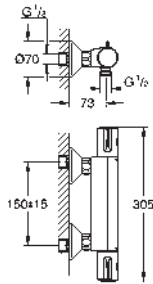

GROHE GROHTHERM 800

Referencia Color Precio (€)

novedad

34 558 000 Cromo 209,77
102202 243 0 Negro mate 272,71

Grotherm 800
Termostato de ducha 1/2"
GROHE SafeStop Tope de seguridad a 38°C
GROHE SafeStop Plus limitador de temperatura opcional a 43°C incluido
GROHE TurboStat Cartucho compacto con termoelemento de cera
Mando graduado con **GROHE EcoButton**, limitador ecológico de caudal
Toma inferior para flexo G 1/2"
Filtros colectores de suciedad
Válvulas anti-retorno
Racores en S
Tecnología GROHE Water Saving ahorro de agua con el máximo bienestar

novedad