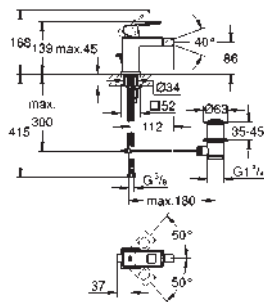

23 138 000 Cromo 275,84

23 138 DC0 Supersteel 386,19

23 138 AL0 Brushed hard graphite (Grafito cepillado) 441,36

Eurocube
Monomando de bidé 1/2"
Tamaño S
Palanca metálica
GROHE SilkMove Cartucho de discos cerámicos 28 mm
Tecnología GROHE Water Saving ahorro de agua con el máximo bienestar
 Caudal máximo a 3 bar: 5 l/min
GROHE FastFixation Plus sistema de rápida instalación
 Rótula orientable
Vaciador automático
 Con conexiones flexibles