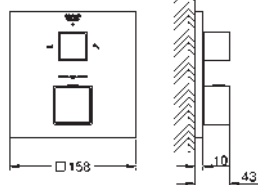

35 604 000		90,41
Cuerpo empotrable universal. Edición Profesional		

24 155 000	Cromo	691,85
24 155 DC0	Supersteel	968,59
24 155 ALO	Brushed hard graphite (Grafito cepillado)	1.106,96

Grohtherm Cube
Termostato para baño ducha para dos salidas con cierre e inversor integrado
Sólo parte exterior
Cuerpo empotrado GROHE Rapido SmartBox 35 604
GROHE TurboStat Cartucho compacto con termoelemento de cera
GROHE Long-Life acabado duradero
Florón metálico con GROHE FastFixation
Escudo de metal, con ajuste 6°
Iconos intuitivos impresos para ducha y bañera.
GROHE SafeStop Tope de seguridad a 38°C
GROHE SafeStop Plus limitador de temperatura opcional a 43°C ó 46°C incluido
GROHE AquaDimmer, llave de corte/ inversor integrado.
Caudal:
Salida B = 27 l/min
Salida C = 30 l/min
Parte empotrable no incluida