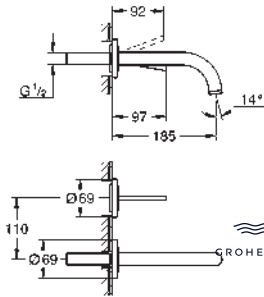

GROHE SPA

GROHE
ATRIO

BANO SPA

Referencia Color Precio (€)