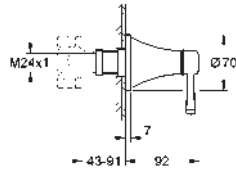

Referencia Color Precio (€)

29 420 000	Cromo	140,99
29 420 IGO	Cromo/oro	183,28
29 420 DA0	Warm sunset (Cobre brillo)	211,49

Grandera
Parte exterior llave de paso
Sólo parte exterior
Necesaria parte empotrable 35 028 000 ó
Necesaria parte interior 29 032 000
Profundidad de empotramiento
43 - 91 mm
Sustituye parte exterior llave de paso Grandera 19 944 000

29 032 000		42,36

35 028 000 178,91
GROHE Rapido C cuerpo empotrable para llave de paso en cabinas de ducha a medida