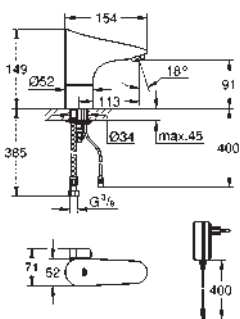

Europlus E
Mezclador de lavabo electrónico 1/2" Tamaño M con mezclador y limitador ajustable de temperatura
Con sensor infrarrojo para comunicación bidireccional para configuración, monitorización y mantenimiento. Transformador con tensión de conexión 100-230 V AC, 50-60 Hz, 6 V DC
Tecnología GROHE Water Saving ahorro de agua con el máximo bienestar
Caudal máximo a 3 bar: 5 l/min
Con conexiones flexibles
Válvulas anti-retorno
Filtros colectores de suciedad, Electroválvula
Sistema de rápida instalación
Con 7 pre programas, Descarga automática
Desinfección térmica
Modo limpieza
Funciones adicionales y ajustes precisos con el mando adicional 36 407 001
Marca CE
Nivel de sonoridad I conforme DIN4109
Tipo de protección IP 59K

36 407 001 228,05