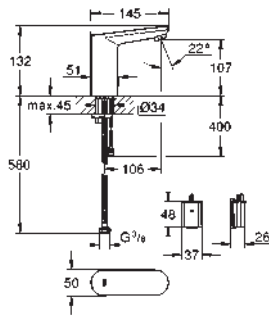

443,49

Eurosmart Cosmopolitan E

Grifo de lavabo 1/2"

Infrarrojo electrónico

Tamaño M

Con sensor infrarrojo para comunicación bidireccional

para configuración, monitorización y mantenimiento.

Agua fría o agua premezclada