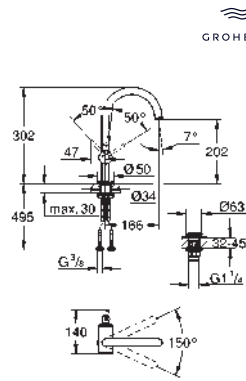

24 362 000	Cromo	532,19
24 362 DC0	Supersteel	745,07
24 362 GL0	Cool sunrise (Oro brillo)	798,29
24 362 DA0	Warm sunset (Cobre brillo)	798,29
24 362 AL0	Brushed hard graphite (Grafito cepillado)	851,51

Atrio
Monomando de lavabo de 1/2"
Tamaño L
GROHE SilkMove Cartucho de discos cerámicos 28 mm
Limitador ecológico de temperatura
GROHE Long-Life acabado duradero
Tecnología GROHE Water Saving ahorro de agua con el máximo bienestar
Caudal máximo a 3 bar: 5 l/min
Caño tubular giratorio con mousser
Válvula de desagüe 1 1/4" push-open
Con conexiones flexibles
Sustituye al lavabo Atrio 32 042 003