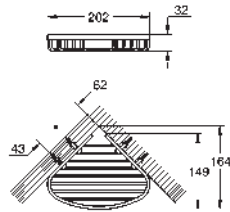

GROHE BAUCOSMOPOLITAN

Referencia   Color   Precio (€)

40 664 001   Cromo   72,73

BauCosmopolitan
Bandeja jabonera
Material: metal
para instalación en esquina
pequeña
Adecuado para atornillar (incluidos tornillos y tacos)