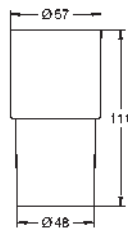

40 882 000	Cromo	67,41

Vaso de cristal satinado

Material: vidrio
Combinable con soportes de Allure 40 278 001 y Atrio 40 884 xx0 (pedir por separado)
Sustituye al vaso de cristal 40 254 003