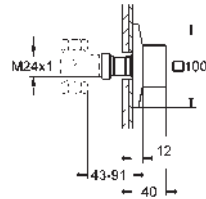

GROHE SPA

GROHE ALLURE BRILLIANT

BANO SPA

Referencia Color Precio (€)

29 398 000	Cromo	248,21
29 398 DC0	Supersteel	347,51
29 398 AL0	Brushed hard graphite (Grafito cepillado)	397,15

Allure Brilliant
Parte exterior llave de paso
Sólo parte exterior
Necesaria parte interior 29 032 000
Profundidad de empotramiento, 43 - 91 mm
Sustituye la parte exterior llave de paso Allure Brilliant 19 796 000

29 032 000		42,36
Parte empotrable para llave de paso G 1/2"		

35 028 000		178,91
GROHE Rapido C cuerpo empotrable para llave de paso en cabinas de ducha a medida