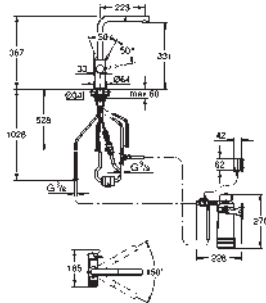

**GROHE Blue Pure Minta
Starter Kit con grifo extraíble
Compuesto por:
Monomando de fregadero 1/2"**
con función filtro de agua

Caño en L
Teleducha extraíble
Mando separado para el agua filtrada
GROHE SilkMove Cartucho de discos cerámicos 28 mm
Caño tubular giratorio
Giratorio 360
Caño con dos salidas de agua independientes para agua filtrada y no filtrada
Con conexiones flexibles
Cabezal para filtro GROHE Blue
Filtro GROHE Blue talla S para mejorar el sabor y reducir la dureza del agua
Capacidad 600 L a 20° dKH, 234mm de altura
Caudalímetro para medir la vida útil del filtro, incluidas 2 pilas AA