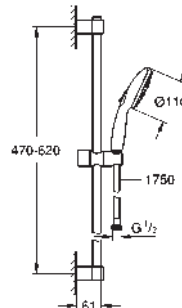

27 794 003 Cromo 82,65

Tempesta 110
Conjunto de ducha con barra 3 chorros (Rain, Jet, Massage)

Compuesto por:

Teleducha Tempesta 110 (28 261)

Barra de ducha de 60 cm (27 523)

Flexo «Relaxaflex» de 1,75 m (28 154)

GROHE SmartSwitch - fácil rotación del botón circular para seleccionar el chorro deseado

GROHE DreamSpray distribución perfecta del agua por todo el cabezal

GROHE Long-Life acabado duradero

GROHE FastFixation (soporte superior ajustable para adaptarlo a los agujeros existentes)

Soporte deslizante (girar y ajustar el soporte)

Sistema antical **SpeedClean**

Conducto interno del agua protegido para mayor durabilidad y evitar quemaduras.

Aro protector de silicona con tecnología ShockProof
Caudal máximo a 3 bars: 13.5 l/min

Edición Profesional

novedad