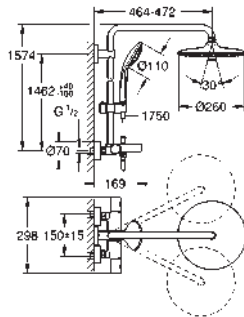

GROHE SISTEMAS EUPHORIA 260

Referencia

Color

Precio (€)

27 475 002

Cromo

837,83

Euphoria System 260

Sistema de ducha con termostato para baño ducha

Compuesto por:

Brazo para ducha mural de 450 mm orientable a 45°

Termostato visto con función Aquadimmer

Dos opciones de ducha:

Ducha mural Euphoria 260 (26 457)

Con 3 tipos de chorro:

Rain, SmartRain, Jet

con rótula incorporada

Ángulo de rotación de $\pm 15^\circ$

para baño ducha

Inversor separado para la teleducha

Teleducha **Euphoria 110 Masaje** (27 239)

Con 3 tipos de chorro:

Rain, SmartRain, Masaje

Elemento deslizante ajustable en altura

Flexo Silverflex de 1,75 m. (28 388)

GROHE TurboStat Cartucho compacto con termoelemento de cera

GROHE SafeStop Tope de seguridad a 38°C

GROHE SafeStop Plus limitador de temperatura opcional a 43°C incluido

GROHE DreamSpray distribución perfecta del agua por todo el cabezal

GROHE Long-Life acabado duradero

GROHE SprayDimmer, con reductor de caudal

GROHE Water Saving limitador de caudal 9 l/min

GROHE FastFixation soporte superior ajustable

Conducto interno del agua protegido para mayor durabilidad

Sistema antical **SpeedClean**

Sistema antitorsión „**TwistStop**”

Edición Profesional