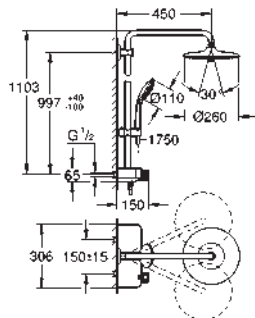

26 509 000	Cromo	1.088,87

Euphoria SmartControl System 260 Mono

Sistema de ducha con termostato incorporado

Compuesto por:

Brazo de ducha de 450 mm orientable 45°

Termostato SmartControl

Dos opciones de ducha:

Ducha mural Euphoria 260 (26 455)

Con 3 tipos de chorro:

Rain, SmartRain, Jet

con rótula incorporada

Ángulo de rotación de ± 15°

Teleducha Euphoria 110 Massage, cabezal blanco (27 221 001)

Con 3 tipos de chorro:

Rain, SmartRain, Massage

Elemento deslizante ajustable en altura

Flexo Silverflex de 1,75 m. (28 388)

GROHE DreamSpray distribución perfecta del agua por todo el cabezal

GROHE Long-Life acabado duradero

GROHE CoolTouch Aislamiento térmico

GROHE TurboStat Cartucho compacto con termoelemento de cera

Mandos GROHE ProGrip con superficie antideslizante

Tecnología GROHE Water Saving ahorro de agua con el máximo bienestar

- Tope de seguridad a 38°C

Bandeja jabonera de ducha GROHE EasyReach integrada

Sistema antical **SpeedClean**

Conducto interno del agua protegido para mayor durabilidad

Sistema antitorción „TwistStop“