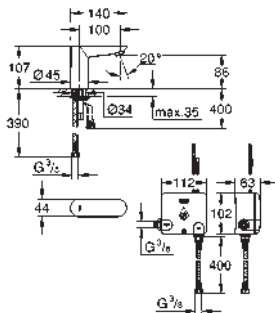

Euroeco Cosmopolitan E

Powerbox

Grifo de lavabo 1/2"

Infrarrojo electrónico

incluye Powerbox, sistema autogenerador de energía

Tecnología GROHE Water Saving ahorro

de agua con el máximo bienestar

Caudal máximo a 3 bar: 5 l/min

Filtros colectores de suciedad

Generador de energía con turbina de agua

unidad interna para ahorro energético

con uso de 60 s/24 h stand-by, 260 s/100 h stand-by

con batería adicional de reserva

Descarga automática

Desinfección térmica

Modo limpieza

Funciones adicionales y ajustes precisos

con el mando adicional 36 407 001

Marca CE