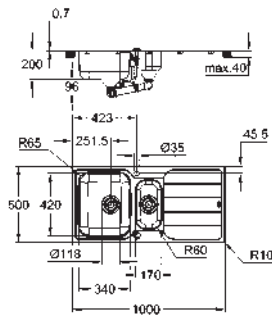

GROHE FREGADEROS DE ACERO INOXIDABLE

Referencia

Color

Precio (€)

31 572 SD1

acero inox

361,84

K500

Fregadero de acero inoxidable con escurridor

Modelo: K500 60-S 100/50 1.5 rev

Tipo de montaje: sobre encimera

Material: acero inoxidable AISI 304 (V2A)

Espesor del material: 0.7 mm

GROHE Long-Life acabado duradero

Acabado satinado

GROHE Whisper amortiguador de ruido

Tamaño mín. mueble: 600 mm

Dimensiones: 1000 x 500 mm

1 cubeta: 340 x 420 x 185 mm

0.5 cubeta: 170 x 320 x 125 mm

Radio exterior: R6; radio interior de la cubeta: R65

GROHE FastFixation rápido sistema de instalación

Reversible

Medida corte encimera (instalación sobreencimera): 990 x 490 mm

Válvula automática

Incluye: set de desagüe, cestillo y set de montaje

Desagüe automático de diseño enrasado opcional (40 986 SD0)

31 588 SD1

acero inox

378,60

K500

Fregadero de acero inoxidable con escurridor

Modelo: K500 80-S 116/50 2.0 rev

Tipo de montaje: sobre encimera

Material: acero inoxidable AISI 304 (V2A)

Espesor del material: 0.7 mm

GROHE Long-Life acabado duradero

Acabado satinado

GROHE Whisper amortiguador de ruido

Tamaño mín. mueble: 800 mm

Dimensiones: 1160 x 500 mm

1 cubeta: 340 x 420 x 185 mm

2 cubeta: 340 x 420 x 185 mm

Radio exterior: R6; radio interior de la cubeta: R90

GROHE FastFixation rápido sistema de instalación

Reversible

Medida corte encimera (sobre encimera): 1140 x 480 mm

Válvula automática

Incluye: desagüe automático, sifón, cestillo y set de montaje

Desagüe automático de diseño enrasado opcional (40 986 SD0)