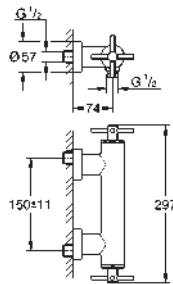

26 895 000	Cromo	638,63
26 895 DC0	Supersteel	894,08
26 895 GL0	Cool sunrise (Oro brillo)	957,95
26 895 DA0	Warm sunset (Cobre brillo)	957,95
26 895 AL0	Brushed hard graphite (Grafito cepillado)	1.021,81

Atrio
Batería de ducha 1/2"
Montaje mural
Montura cerámica 1/2", 90°
GROHE Long-Life acabado duradero
Incorpora válvula anti-retorno en la salida de ducha 1/2"
Racores en S con palanca en cruz
Dos sets de tapetas incluidos.
Uno marcado con „H“ Caliente y „C“ Frío y un set sin marcar.
Sustituye la batería de ducha Atrio 26 003 003