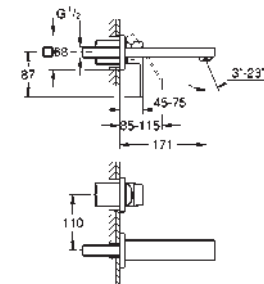

19 895 000 Cromo 342,07

19 895 DC0 Supersteel 478,89

19 895 AL0 Brushed hard graphite (Grafito cepillado) 547,31

Eurocube
Monomando de lavabo mural 1/2"
Tamaño S
Sólo parte exterior
Necesaria parte empotrable 23 200 002
Distancia entre centros 110 mm
Longitud de caño: 171 mm

23 447 000 Cromo 358,84

23 447 DC0 Supersteel 502,37

23 447 AL0 Brushed hard graphite (Grafito cepillado) 574,15

Idem, con longitud de caño 231 mm

23 200 002 311,73

Parte empotrable para monomandos murales