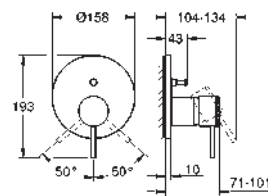

24 355 000	Cromo	447,87
24 355 DC0	Supersteel	627,01
24 355 GL0	Cool sunrise (Oro brillo)	671,80
24 355 DA0	Warm sunset (Cobre brillo)	671,80
24 355 AL0	Brushed hard graphite (Grafito cepillado)	716,59

Atrio
Monomando con inversor de 2 vías.
Sólo parte exterior
Cuerpo empotrado GROHE Rapido SmartBox 35 604
GROHE SilkMove Cartucho de discos cerámicos 46 mm
GROHE Long-Life acabado duradero
Florón metálico con GROHE FastFixation
Escudo de metal, con ajuste 6°
Palanca metálica
inversor automático de 2 vías
Caudal a 3 bar:
Salida B = 27 l/min, Salida C = 27 l/min
Parte empotrable no incluida
Sustituye al monomando de 2 vías empotrado Atrio 24 066 003

35 604 000	Cromo	90,41

Cuerpo empotrable universal. Edición Profesional