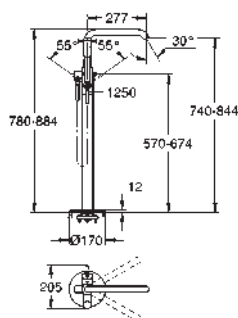

25 248 001 Cromo 1.532,35
25 248 DC1 Supersteel 2.145,28
25 248 GL1 ★ Cool sunrise (Oro brillo) 2.298,52
25 248 GN1 ★ Brushed cool sunrise (Oro cepillado) 2.451,76
25 248 DA1 ★ Warm sunset (Cobre brillo) 2.298,52
25 248 DL1 ★ Brushed warm sunset (Cobre cepillado) 2.451,76
25 248 A01 Hard graphite (Grafito brillo) 2.298,52
25 248 AL1 ★ Brushed hard graphite (Grafito cepillado) 2.451,76
25 248 KF1 Phantom black / Negro mate 2.145,28

Essence
Monomando para baño ducha 1/2"
Montado a suelo
Sólo parte exterior
Necesaria parte empotrable 45 984 001
Parte empotrable no incluida
GROHE SilkMove Cartucho de discos cerámicos de 35 mm
Inversor automático: baño/ducha
Caño giratorio de fundición
Aireador tipo «Mousseur»
Altura 277 mm
Con soporte para la teleducha
En cromo teleducha 27 806, en otros acabados teleducha 26 465
Flexo Silverflex de 1,25 m. (28 362)

Edición Profesional
Sustituye al monomando de bañera de pie Essence 23 491 xx1

45 984 001 616,72
Base empotrable para mezcladores y caños de bañera de pie