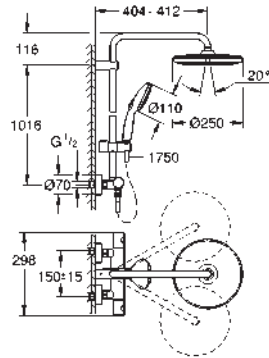

GROHE TEMPESTA SYSTEM 250

Referencia Color Precio (€)

novedad

26 670 001 Cromo 538,37
26 670 2431 Negro mate 699,88

Tempesta System 250
Sistema de ducha con termostato incorporado
Compuesto por:
Brazo para ducha mural de 390 mm orientable a 45°
Termostato visto con función Aquadimmer
Dos opciones de ducha:
Ducha mural Tempesta 250 (26 666)
Chorro Lluvia
Cabezal con parte posterior en blanco con rótula incorporada
Ángulo de rotación $\pm 10^\circ$
Teleducha Tempesta 110 (27 597)
2 chorros:
Rain, Jet
Elemento deslizante ajustable en altura
Flexo de 1,75 m 1/2" x 1/2" (28 410)
Caudal máximo a 3 bars: 8.5 l/min
Tecnología GROHE Water Saving ahorro de agua con el máximo bienestar
GROHE TurboStat Cartucho compacto con termoelemento de cera
GROHE SafeStop Tope de seguridad a 38°C
GROHE SafeStop Plus limitador de temperatura opcional a 43°C incluido
GROHE SmartSwitch - fácil rotación del botón circular para seleccionar el chorro deseado
GROHE DreamSpray distribución perfecta del agua por todo el cabezal
Aro protector de silicona con tecnología ShockProof
GROHE Long-Life acabado duradero
Sistema antical **SpeedClean**
Conducto interno del agua protegido para mayor durabilidad
Sistema antitorsión „**TwistStop**“
Caudal mínimo 7l./min.
Accesorio opcional: Bandeja GROHE EasyReach (26 362)
Edición Profesional

novedad

26 811 001 Cromo 399,45