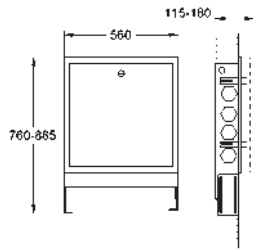

36 474 000

Cromo

381,32

F-digital Deluxe

Parte empotrable del panel de control

para usar con caja de unidad de base (26 864 000 o 36 476 000)
550 x 700 x 110 mm

Altura (100 mm) y profundidad ajustable (50 mm)

Panel frontal desmontable para su instalación

Marco frontal ajustable para instalación empotrada

Placa de acero de 1 mm

Sustituye parte empotrable panel control 36 367 000