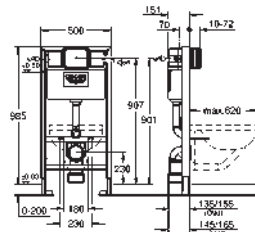

Rapid SL

Módulo para WC, altura de instalación 1,00 m

Cisterna empotrada de 6 - 9l

Montaje en tabique con montantes y/o delante de pared resistente.

Para montaje en seco, completamente premontado

2 pernos con tuercas para colgar la taza

Distancia entre pernos 180 y 230 mm.

Codo de desagüe de PP Ø 90 mm

Reductor PP Ø 90/110 mm

Cisterna 6 - 9 l, contiene las siguientes características:

Válvula de descarga neumática AV1 que ofrece

dos opciones: **Dual Flush** o **Descarga única**.

Silencioso, grupo acústico I

Aislada contra condensaciones

Para la instalación en la pared, solicite los anclajes 38 558 00M

(se venden por separado)

Para la instalación de pulsadores pequeños

necesario accesorio 40 950 000 (en venta por separado)

38 526 000

388,16