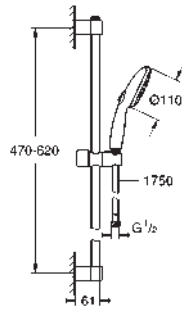

novedad

27 794 003 Cromo 82,65

Tempesta 110
Conjunto de ducha con barra 3 chorros (Rain, Jet, Massage)

Compuesto por:

Teleducha Tempesta 110 (28 261)

Barra de ducha de 60 cm (27 523)

Flexo «Relaxaflex» de 1,75 m (28 154)

GROHE SmartSwitch - fácil rotación del botón circular para seleccionar el chorro deseado

GROHE DreamSpray distribución perfecta del agua por todo el cabezal

GROHE Long-Life acabado duradero

GROHE FastFixation (soporte superior ajustable para adaptarlo a los agujeros existentes)

Soporte deslizante (girar y ajustar el soporte)

Sistema antical **SpeedClean**

Conducto interno del agua protegido para mayor durabilidad y evitar quemaduras.

Aro protector de silicona con tecnología ShockProof
Caudal máximo a 3 bars: 13.5 l/min

Edición Profesional

novedad

27 598 30E Cromo 71,81

Tempesta 110
Conjunto de ducha con barra 2 chorros (Rain, Jet)

Compuesto por:

Teleducha Tempesta 110 (27 597)

Barra de ducha de 60 cm (27 523)

Flexo «Relaxaflex» de 1,75 m (28 154)

Caudal chorro Rain a 3 bars: 17.3 l/min

GROHE SmartSwitch - fácil rotación del botón circular para seleccionar el chorro deseado

GROHE DreamSpray distribución perfecta del agua por todo el cabezal

GROHE Long-Life acabado duradero

GROHE FastFixation (soporte superior ajustable para adaptarlo a los agujeros existentes)

Soporte deslizante (girar y ajustar el soporte)

Sistema antical **SpeedClean**

Conducto interno del agua protegido para mayor durabilidad y evitar quemaduras.

Aro protector de silicona con tecnología ShockProof
Caudal máximo a 3 bars: 5.6 l/min

Edición Profesional

novedad

26 162 003 Cromo 71,81

26 162 2433 Negro mate 155,60

Tempesta 110
Conjunto de ducha con barra 2 chorros (Rain, Jet)

Compuesto por:

Teleducha Tempesta 110 (26 161)

Barra de ducha de 60 cm (27 523)