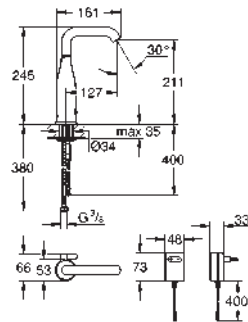

GROHE ESSENCE E

Referencia Color Precio (€)

36 444 000 Cromo 791,31

Essence E

Mezclador de lavabo electrónico 1/2" Tamaño M con mezclador y limitador ajustable de temperatura

Con sensor infrarrojo para comunicación bidireccional para configuración, monitorización y mantenimiento.

Transformador con tensión de conexión 100-230 V AC, 50-60 Hz, 6 V DC

GROHE Long-Life acabado duradero
Caño giratorio ajustable a 0° / 150° / 360°

Tecnología GROHE Water Saving ahorro de agua con el máximo bienestar

Caudal máximo a 3 bar: 5 l/min

Con conexiones flexibles

Válvulas anti-retorno

Filtros colectores de suciedad con válvula solenoide integrada

Sistema de rápida instalación

Con 7 pre programas

Descarga automática

Desinfección térmica

Modo limpieza

Funciones adicionales y ajustes precisos

con el mando adicional 36 407 001

Marca CE

Nivel de sonoridad I conforme DIN4109

Tipo de protección IP 59K

36 445 000 Cromo 757,63

36 445 DC0 Supersteel 984,92

36 445 GL0 Cool sunrise (Oro brillo) 1.060,68

36 445 GN0 Brushed cool sunrise (Oro cepillado) 1.136,44

36 445 DA0 Warm sunset (Cobre brillo) 1.060,68

36 445 DL0 Brushed warm sunset (Cobre cepillado) 1.136,44

36 445 A00 Hard graphite (Grafito brillo) 1.060,68

36 445 AL0 Brushed hard graphite (Grafito cepillado) 1.136,44

Essence E

Mezclador de lavabo electrónico 1/2" Tamaño M con mezclador y limitador ajustable de temperatura

Con sensor infrarrojo para comunicación bidireccional para configuración, monitorización y mantenimiento.

Batería de litio 6V. tipo CR-P2

Vida útil de la batería: aprox. 7 años (150 usos al día)

GROHE Long-Life acabado duradero

Tecnología GROHE Water Saving ahorro de agua con el máximo bienestar

Caudal máximo a 3 bar: 5 l/min

Caño giratorio ajustable a 0° / 150° / 360°

Chorro laminar regulado

Con conexiones flexibles

Válvulas anti-retorno

Batería externa

Sistema de rápida instalación

Indicador luminoso de cambio de pila

Con 7 pre programas

Descarga automática

Desinfección térmica

Modo limpieza

Funciones adicionales y ajustes precisos

con el mando adicional 36 407 001

Marca CE

Nivel de sonoridad I conforme DIN4109

Tipo de protección IP 59K