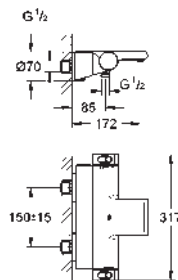

Grotherm 2000

Termostato para baño y ducha 1/2"

100% GROHE CoolTouch incorpora excéntricas aisladas con embellecedor y junta de estanqueidad.

GROHE Aqua Paddle mandos ergonómicos

GROHE SafeStop Tope de seguridad a 38°C

GROHE SafeStop Plus limitador de temperatura opcional a 43°C incluido

GROHE TurboStat Cartucho compacto

con termoelemento de cera

Mando AquaDimmer Eco con múltiple función:

Incorpora Eco-Button con Eco-Stop para la ducha

Inversor: baño/ducha

Toma inferior para flexo G 1/2"

GROHE caño cascada XL

Reductor de caudal

Válvulas anti-retorno

Filtros colectores de suciedad

GROHE EasyReach bandeja

Desmontable para una mejor limpieza

Tecnología GROHE Water Saving ahorro de agua con el máximo bienestar

34 174 001

Cromo

425,76