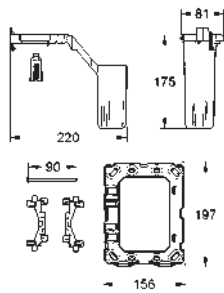

38 796 000

92,96

GROHE Fresh

Set recambio equipamiento Retro-fit

para la cisterna GROHE GD 2 con válvula de descarga neumática y eje de
inspección regular

Combinable con todos los accionamientos excepto

Skate Cosmopolitan de madera, vidrio o superficie de metal

Marco de fijación con

función de apertura

Con compartimiento para

colocar la pastilla aromática

Solamente para pastillas libres de cloro

Para accionamientos GROHE 156 x 197 mm