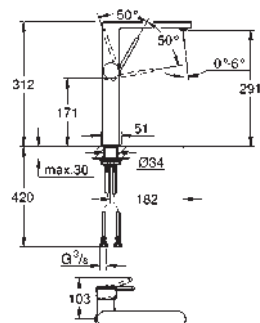

32 618 003 Cromo 406,57
32 618 DC3 Supersteel 569,21
32 618 AL3 Brushed hard graphite (Grafito cepillado) 650,52

GROHE Plus
Monomando de lavabo 1/2"
Tamaño XL
Palanca metálica
para lavabos tipo Bol de sobremueble
GROHE SilkMove Cartucho de discos cerámicos 28 mm
Limitador ecológico de temperatura
GROHE Long-Life acabado duradero
Tecnología GROHE Water Saving ahorro de agua con el máximo bienestar
Caudal máximo a 3 bar: 5 l/min
Mousseur SpeedClean
GROHE AquaGuide mousseur ajustable
Sistema de rápida instalación
Cuerpo liso
Con conexiones flexibles