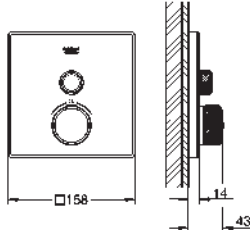

Grotherm SmartControl
Termostato de ducha para 1 salida con llave de corte
Sólo parte exterior
Escudo de metal con **GROHE FastFixation** (escudo con eje de sellado, cubierta de fijación), con ajuste 6°
GROHE Long-Life acabado duradero
GROHE SmartControl: pulsar el botón para encender y apagar el chorro de agua y girarlo para ajustar el caudal **GROHE Water Saving**
Símbolos intercambiables
GROHE TurboStat Cartucho compacto con termoelemento de cera
Mandos GROHE ProGrip con superficie antideslizante
GROHE SafeStop Tope de seguridad a 38°C
GROHE SafeStop Plus limitador de temperatura opcional a 43°C ó 46°C incluido
Filtros colectores de suciedad
Válvulas anti-retorno
Placa en moon white vidrio acrílico blanco
Parte empotrable no incluida
Caudal:
salida A (para cierre externo) = 34 l/min
salidas B/C = 29 l/min

35 604 000 90,41
Cuerpo empotrable universal. Edición Profesional

29 156 LS0 moon white 879,89