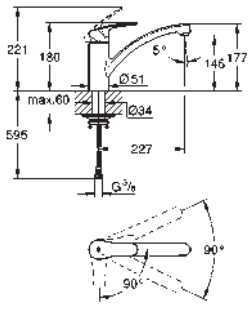

30 260 003 Cromo 140,84

Eurosmart
Monomando de fregadero 1/2"
Caño bajo
GROHE Long-Life acabado duradero
GROHE SilkMove Energy Saving
Cartucho de discos cerámicos de 35 mm
con apertura en agua fría para mayor ahorro de energía
Limitador de caudal ajustable
90°
Aísla los conductos de agua internos, sin plomo y sin níquel.
Mousseur con ranura para fácil reemplazamiento
Con conexiones flexibles 3/8"
Set de fijación metálico
Caudal máximo a 3 bar: 9.5 l/min
Edición Profesional