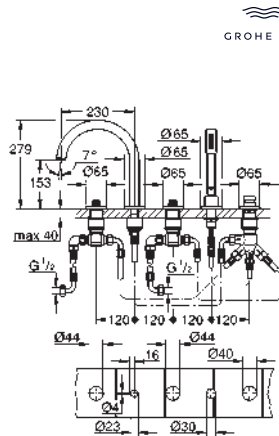

GROHE SPA

ATRIO PRIVATE COLLECTION

Referencia   Color   Precio (€)

25 224 000	Cromo	2.129,03
25 224 DC0	Supersteel	2.980,64
25 224 GL0	Cool sunrise (Oro brillo)	3.193,55
25 224 DA0	Warm sunset (Cobre brillo)	3.193,55
25 224 AL0	Brushed hard graphite (Grafito cepillado)	3.406,44

Atrio Private Collection
Combinación para baño y ducha 3/4"
Montura cerámica 1/2", 90°
GROHE Long-Life acabado duradero
Compuesto por:
Fijación de caño pre-montada
Caño con mousseur integrado e inversor baño/ducha
Teleducha 6.6 l/min
Flexo de 2000 mm
Con conexiones flexibles
Conexión para flexo de ducha
Válvula anti-retorno
para mandos tipo palanca (no incluidos)
para combinar con palancas de distintos acabados 48464, 48465, 48651
Necesaria parte empotrable 29 037 002

29 037 002		1.028,91

Parte empotrada para combinaciones de bañera

novedad

48 464 000	Cromo	552,59
48 464 DC0	Supersteel	552,59
48 464 GL0	Cool sunrise (Oro brillo)	552,59
48 464 DA0	Warm sunset (Cobre brillo)	552,59
48 464 AL0	Brushed hard graphite (Grafito cepillado)	552,59

Atrio Private Collection
Palancas hechas de piedra White Attica Caesarstone Blanca
se puede combinar con Atrio Private Collection:
Combinación de bañera 25 224
Dos sets de tapetas incluidos.
Uno marcado con „H“ Caliente y „C“ Frío
y un set sin marcar.
La piedra Caesarstone es un material compuesto de cuarzo.
Las estructuras y texturas de la superficie pueden variar y son únicas.

novedad

48 465 000	Cromo	552,59
48 465 DC0	Supersteel	552,59
48 465 GL0	Cool sunrise (Oro brillo)	552,59
48 465 DA0	Warm sunset (Cobre brillo)	552,59
48 465 AL0	Brushed hard graphite (Grafito cepillado)	552,59

Atrio Private Collection
Palancas hechas de piedra Vanilla Noir Caesarstone Negra
se puede combinar con Atrio Private Collection:
Combinación de bañera 25 224
Dos sets de tapetas incluidos.
Uno marcado con „H“ Caliente y „C“ Frío
y un set sin marcar.
La piedra Caesarstone es un material compuesto de cuarzo.
Las estructuras y texturas de la superficie pueden variar y son únicas.

novedad

48 651 000	Cromo	552,59
48 651 DC0	Supersteel	552,59
48 651 GL0	Cool sunrise (Oro brillo)	552,59
48 651 DA0	Warm sunset (Cobre brillo)	552,59
48 651 AL0	Brushed hard graphite (Grafito cepillado)	552,59

Atrio Private Collection
Palancas moleteadas
se puede combinar con Atrio Private Collection:
Combinación de bañera 25 224
Dos sets de tapetas incluidos.
Uno marcado con „H“ Caliente y „C“ Frío
y un set sin marcar.