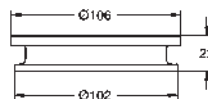

40 964 001	granito	48,45

Allure

Acoplamiento para fijar secador de pelo

Plástico
Combina con el soporte de Allure (40 963 xx1), pedir por separado