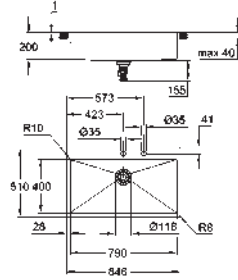

GROHE FREGADEROS DE ACERO INOXIDABLE

Referencia

Color

Precio (€)

31 584 SD1 acero inox 1.002,68

K800

Fregadero acero inoxidable

Modelo: K800 90-S 84.6/51 1.0

Tipo de montaje: sobre encimera o a ras

Material: acero inoxidable AISI 304 (V2A)

Espesor del material: 1 mm

GROHE Long-Life acabado duradero

Acabado satinado

GROHE Whisper amortiguador de ruido

Tamaño mín. mueble: 900 mm

Dimensiones: 846 x 510 mm

1 cubeta: 790 x 400 x 200 mm

Radio exterior: R3; radio interior de la cubeta: R10

GROHE FastFixation rápido sistema de instalación

Medida corte encimera (instalación sobre encimera): 831 x 495 mm (R3)

Corte (montaje empotrado): 831 x 495 mm (R3) (tamaño exterior del escalón superior: -847 x 511 -R8 profundidad -3,5 mm)

Válvula automática

Incluye: desagüe automático, sifón, cestillo y set de montaje

Desagüe automático de diseño enrasado opcional (40 986 SD0)

Cantidad de anclajes incluidos (montaje superior): 10

31 585 SD1 acero inox 1.338,03

K800

Fregadero acero inoxidable

Modelo: K800 120-S 102.4/51 2.0

Tipo de montaje: sobre encimera o a ras

Material: acero inoxidable AISI 304 (V2A)

Espesor del material: 1 mm

GROHE Long-Life acabado duradero

Acabado satinado

GROHE Whisper amortiguador de ruido

Medidas mín mueble: 1200 mm

Dimensiones: 1024 x 510 mm

1 cubeta: 462 x 400 x 200 mm

2 cubetas: 462 x 400 x 200 mm

Radio exterior: R3; radio interior de la cubeta: R10

GROHE FastFixation rápido sistema de instalación

Medida corte encimera (instalación sobre encimera): 1009 x 495 mm (R3)

Corte (montaje empotrado): 1009 x 495 mm (R3) (tamaño exterior del escalón superior: -1025 x 511 -R8 profundidad -3,5 mm)

Válvula automática

Incluye: desagüe automático, sifón, cestillo y set de montaje

Desagüe automático de diseño enrasado opcional (40 986 SD0)

Cantidad de fijaciones incluidas (montaje sobre encimera): 12