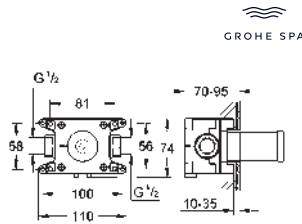

35 107 000

Cromo

280,99

Grotherm F

Cuerpo empotrable para 26 878 000
para instalación en cabinas de ducha a medida

Caja de empotramiento con tapa de protección accesible

Membrana de aislamiento para sellado a la pared

Tapón para pruebas estanqueidad

Puntos de fijación delanteros y traseros

Cuerpo de latón

Cables de conexión incluidos de 1/2"

Profundidad de empotramiento 70 - 95 mm