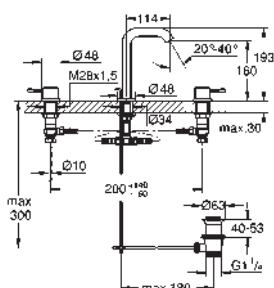

20 296 001 Cromo 342,23

Essence
Batería de lavabo 1/2"
Tamaño M
Montura cerámica 1/2", 90°
GROHE Long-Life acabado duradero
Tecnología GROHE Water Saving ahorro de agua con el máximo bienestar
Caudal máximo a 3 bar: 5 l/min
GROHE AquaGuide mousseur ajustable
Vaciador automático
Conexiones flexibles entre el cuerpo central y las llaves laterales
Rosca de conexión 1/2" x 10,5 mm