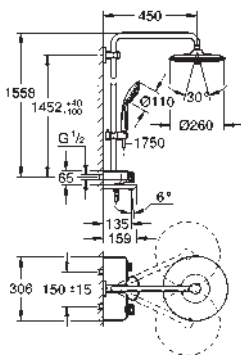

Referencia

Color

Precio (€)

26 510 000

Cromo

1.267,68

Euphoria SmartControl System 260 Mono
Sistema de ducha con termostato para baño ducha

Compuesto por: