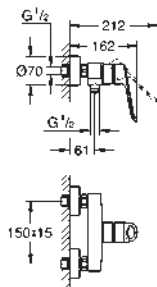

25 242 003

Cromo

137,83

Eurosmart

Monomando de ducha 1/2"

Palanca metálica con hendidura

Longitud de la palanca 115 mm

GROHE SilkMove Cartucho de discos cerámicos de 35 mm

Limitador de caudal ajustable

Limitador ecológico de temperatura

Racores en S

Florones metálicos

Válvula anti-retorno

Edición Profesional

GRIFERÍAS
ESPECIALES