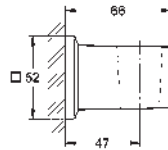

26 847 000	Cromo	41,69
26 847 DC0	Supersteel	58,37
26 847 AL0	Brushed hard graphite (Grafito cepillado)	70,88

Allure Brilliant

Soporte mural

fijo

Material: metal

GROHE Long-Life acabado duradero

Sustituye soporte mural Allure Brilliant 26 706 000