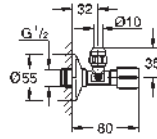

GROHE
ACCESORIOS

CONTENIDO

Llaves de corte	novedad	704
Llaves WAS		706
Sistema de protección		707

GROHE LLAVES DE CORTE

Referencia Color Precio (€)

22 039 000 Cromo 10,35
Llave de corte de 1/2"
 rosca de conexión autosellante salida 3/8"
 con tuerca de compresión Ø 10mm
 Varilla
 Mando ergonómico metálico
 Índice neutro
 Rosetón metálico de 55 mm
GROHE Long-Life acabado duradero