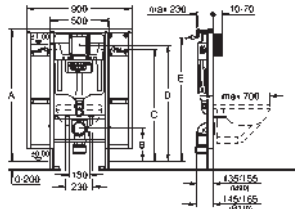

GROHE RAPID SL PARA USUARIOS CON MOVILIDAD REDUCIDA

Referencia

Color

Precio (€)

39 140 000

874,69

Rapid SL

Módulo para WC, altura de instalación 1.13 m
con elemento de fijación para soporte trasero y railes de soporte
WC suspendido para usuarios con movilidad reducida
montaje para tazas de 70 cm

Montaje en tabique con montantes
y/o delante de pared resistente.

Marco de acero con revestimiento anticorrosión
Para montaje en seco, completamente premontado
con conexiones rígidas

Ajuste rápido

Homologado por TÜV

2 pernos con tuercas para colgar la taza

4 soportes de pared

Accesorio de fijación para barras de apoyo

Distancia entre pernos 180 y 230 mm.

Codo de desagüe de PP Ø 90 mm

Profundidad ajustable

Reductor PP Ø 90/110 mm

Set de conexión desagüe

Cisterna GD2, 6 - 9 l, contiene las siguientes características:

Ajuste de fábrica a 6l. y 3l.

Válvula de descarga neumática AV1 que ofrece

dos opciones: **Dual Flush** o **Descarga única**.

4 entradas de conexión: izquierda, derecha, por detrás o superior.

Silencioso, grupo acústico I

Aislada contra condensaciones

Conexión de suministro 1/2"

Llave de escuadra integrada

Tubo de descarga

Incluye anclajes 38 558 00M para instalación en la pared

A	1080	1130
B	230	280
C	810	960
D	950	1000
E	1010	1060

38 759 SD0

acero inox

1.174,57

Radio electrónica para WC

Módulo receptor 868,4 MHz

para los railes de apoyo para las personas con discapacidad con el radiotransmisor de Hewi, Keuco, Lehnen, Normbau, Pressalit, AMS, Deubad, Erlau, FRELU, FSB

para cisternas GD2

Cisterna 6 l

para empotrar

Escudo de 156 x 197 mm

Servo motor

Transformador con tensión de conexión

100-230 V AC, 50-60 Hz, 6 V DC

Volumen de descarga regulable

Tiempo de descarga ajustable

Puede activarse una descarga cada 72h

Con cable alargador de 3 m para la conexión del

módulo electrónico con el transformador

Marca CE