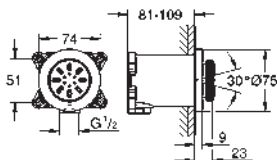

26 801 000	Cromo	164,33
26 801 DC0	Supersteel	230,07
26 801 GL0	Cool sunrise (Oro brillo)	262,93
26 801 GN0	Brushed cool sunrise (Oro cepillado)	279,37
26 801 DA0	Warm sunset (Cobre brillo)	262,93
26 801 DL0	Brushed warm sunset (Cobre cepillado)	279,37
26 801 A00	Hard graphite (Grafito brillo)	262,93
26 801 AL0	Brushed hard graphite (Grafito cepillado)	279,37

Rainshower Aqua

Ducha lateral 2 chorros

PureRain, ActiveJet

incluye cuerpo empotrado

Ø 75 mm

cabezal pivotante ± 15° de rotación

Conexión 1/2"

Distancia de salida de agua 600 mm

Limitador de caudal GROHE Water Saving 3.3 l/min

GROHE DreamSpray distribución perfecta

del agua por todo el cabezal

GROHE Long-Life acabado duradero

Sistema antical **SpeedClean**

Suministro mínimo de agua

caliente 20l./ min.