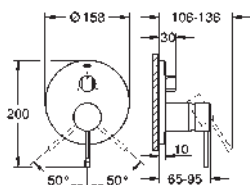

GROHE
ESSENCE

Referencia Color Precio (€)

novedad

24 167 001	Cromo	236,44
24 167 DC1	Supersteel	331,01
24 167 GL1 ★	Cool sunrise (Oro brillo)	354,65
24 167 GN1 ★	Brushed cool sunrise (Oro cepillado)	378,31
24 167 DA1 ★	Warm sunset (Cobre brillo)	354,65
24 167 DL1 ★	Brushed warm sunset (Cobre cepillado)	378,31
24 167 A01	Hard graphite (Grafito brillo)	354,65
24 167 AL1 ★	Brushed hard graphite (Grafito cepillado)	378,31
24 167 KF1	Phantom black / Negro mate	331,01

Essence

Monomando con inversor de 2 vías.

Sólo parte exterior

GROHE Rapido SmartBox (35 604)

GROHE SilkMove Cartucho de discos cerámicos 46 mm

GROHE Long-Life acabado duradero

Florón metálico con GROHE FastFixation

Escudo de metal, con ajuste 6°

Palanca metálica

inversor automático de 2 vías

Caudal a 3 bar:

Salida B = 27 l/min, Salida C = 27 l/min

Parte empotrable no incluida

Edición Profesional

Sustituye al monomando empotrado de 2 salidas Essence 24 058 xx1

35 604 000

Cuerpo empotrable universal. Edición Profesional

90,41

24 169 001	Cromo	267,44
24 169 DC1	Supersteel	374,41
24 169 GL1	Cool sunrise (Oro brillo)	401,16
24 169 GN1	Brushed cool sunrise (Oro cepillado)	427,91
24 169 DA1	Warm sunset (Cobre brillo)	401,16
24 169 DL1	Brushed warm sunset (Cobre cepillado)	427,91
24 169 A01	Hard graphite (Grafito brillo)	401,16
24 169 AL1	Brushed hard graphite (Grafito cepillado)	427,91

Essence

Monomando con inversor de 3 vías.

Sólo parte exterior

GROHE Rapido SmartBox (35 604)

GROHE SilkMove Cartucho de discos cerámicos 46 mm

GROHE Long-Life acabado duradero

Florón metálico con GROHE FastFixation

Escudo de metal, con ajuste 6°

Palanca metálica

Inversor de 3 vías.

Caudal:

salida A = 27 l/min

salida B = 27 l/min

salida C = 27 l/min

Parte empotrable no incluida

Edición Profesional