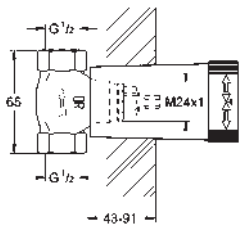

29 032 000

42,36

Llave de paso de 1/2"

Sólo parte empotrable
Montura de llave de paso G 1/2"
Profundidad de empotramiento
43 - 91 mm
Latón