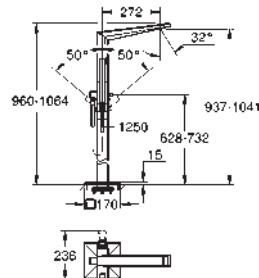

Allure Brilliant Private Collection
Monomando para baño ducha 1/2"
Montado a suelo
Palanca de piedra Caesarstone Blanca
Sólo parte exterior

Necesaria parte empotrable 45 984 001

Parte empotrable no incluida
GROHE SilkMove Cartucho de discos cerámicos 46 mm
Inversor automático: baño/ducha
Caño con mousseur integrado
Longitud de caño: 270 mm
Con soporte para la teleducha
Teleducha Euphoria Cube+
Flexo metálico 1,25 m.
Válvula anti-retorno

45 984 001

616,72

Base empotrable para mezcladores y caños de bañera de pie

novedad