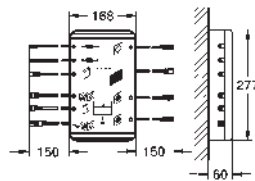

36 475 000

Cromo

816,07

F-digital Deluxe

Receptor Bluetooth BT-01A para Apple y Android

con electrónica integrada para la comunicación inalámbrica de datos
86 x 73 x 42 mm

Características: Interruptor de reinicio

Indicador de estado por (LED)

Autoportante / máxima configuración

Conexión uno a uno

Con mecanismo de cierre de seguridad (1 usuario)

Desconexión de seguridad en caso de pérdida de conexión

Juego de cables de conexión para la comunicación de datos y la fuente de alimentación (5 m cada uno)

Bluetooth alimentación eléctrica del transmisor: 12 V

Bluetooth transmisor de frecuencia: 2,4 GHz

El rango del bluetooth (10 m) varía dependiendo de los materiales usados entre el transmisor y el receptor

Necesaria Caja de Unidad Base 2.0 (36 476 000) o Caja de Unidad Base 4.0 (26 864 000) – pedir por separado

Con capacidad Bluetooth del dispositivo (bluetooth V2.1 o superior) es necesario.

Requisitos del sistema

Androide

Sistema operativo: a partir de la versión 2.3.3

densidad de píxeles: 160 ppp mínimo

resolución de pantalla: 320 x 470 píxeles por pulgada

Requisitos del sistema

Apple

Sistema operativo Apple: a partir de la versión iOS 6.0 y superior

Los dispositivos móviles y la aplicación GROHE SPA F-digital deluxe no están incluidos en la entrega y deben solicitarse por separado.

Sustituye receptor Bluetooth 36 371 000

36 476 000

Cromo

1.446,65

F-digital Deluxe

Unidad Base Box 2.0 Bluetooth (BCU V2.0)

para conectar los módulos de luz, sonido y vapor

2 conexiones de enchufe, cada una para un par de módulos de sonido (36 473 000)

2 conexiones, cada una para un par de módulos de luz (36 472 000) o

1 ducha de techo con luz integrada

2 conexiones de enchufe para módulo de vapor (29 414 000), incluida 1 conexión para generador de vapor y 1 conexión para sensor de temperatura