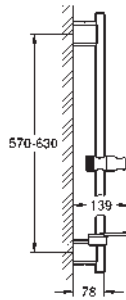

GROHE RAINSHOWER SMARTACTIVE

Referencia

Color

Precio (€)