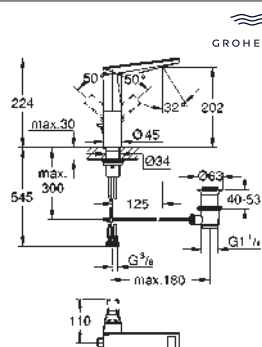

Referencia

Color

Precio (€)

novedad

24 408 000 Cromo
24 408 DC0 Supersteel

1.795,91
2.514,27

Allure Brilliant Private Collection
Monomando de lavabo de 1/2"
Tamaño L
Palanca con incrustaciones de piedra Caesarstone Blanca
GROHE SilkMove Cartucho de discos cerámicos 28 mm
Limitador de temperatura
Tecnología GROHE Water Saving ahorro de agua con el máximo bienestar
Caudal máximo a 3 bar: 5 l/min
GROHE FastFixation rápido sistema de instalación
Vaciador automático
Con conexiones flexibles

novedad