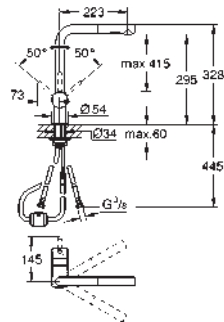

30 274 000	Cromo	337,21
30 274 DC0	Supersteel	438,39
30 274 GN0	Brushed cool sunrise (Oro cepillado)	505,83
30 274 DA0	Warm sunset (Cobre brillo)	472,11
30 274 DL0	Brushed warm sunset (Cobre cepillado)	505,83
30 274 A00	Hard graphite (Grafito brillo)	472,11
30 274 AL0	Brushed hard graphite (Grafito cepillado)	505,83

Minta
Monomando de fregadero 1/2"
Caño en L
GROHE SilkMove Cartucho de discos cerámicos 46 mm
Restrictor de caudal
Teleducha extraíble con 2 chorros:
chorro ducha y normal
Inversor: chorro laminar/ chorro concentrado Jet SpeedClean
Teleducha metálica
Caño tubular giratorio
Giratorio 360
Válvula anti-retorno
Con conexiones flexibles
Caudal máximo a 3 bar: 9 l/min