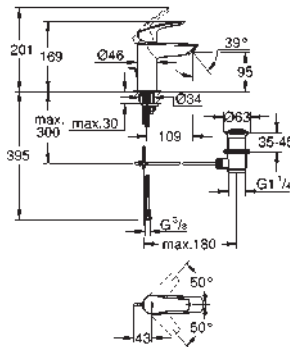

Eurosmart
Monomando de lavabo 1/2"
Tamaño S
Instalación en un solo agujero
Palanca metálica
GROHE SilkMove Cartucho de discos cerámicos 28 mm
Limitador de caudal ajustable
Limitador ecológico de temperatura
GROHE Long-Life acabado duradero
Tecnología GROHE Water Saving ahorro de agua con el máximo bienestar
Caudal máximo a 3 bar: 5 l/min
Aísla los conductos de agua internos, sin plomo y sin níquel.
GROHE FastFixation rápido sistema de instalación
Con conexiones flexibles
Vaciador automático
Edición Profesional

23 922 003 Cromo 108,99
23 922 2433 Negro mate 141,68
Idem, cuerpo liso con push-open

32 467 003 Cromo 101,95
32 467 2433 Negro mate 132,53
Idem, cuerpo liso sin vaciador push open