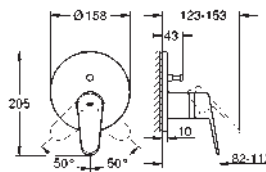

35 604 000 90,41
Cuerpo empotrable universal. Edición Profesional

24 056 002 Cromo 218,39

Eurodisc Cosmopolitan
Monomando con inversor de 2 vías.
Sólo parte exterior
Cuerpo empotrado GROHE Rapido SmartBox 35 604
GROHE SilkMove Cartucho de discos cerámicos 46 mm
GROHE Long-Life acabado duradero
Florón metálico con GROHE FastFixation
Escudo de metal, con ajuste 6°
Palanca metálica
inversor automático de 2 vías
Caudal a 3 bar:
Salida B = 27 l/min, Salida C = 27 l/min
Parte empotrable no incluida