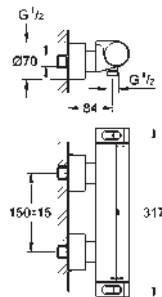

GROHE GROHTHERM 2000

Referencia

Color

Precio (€)

34 169 001

Cromo

340,80

Grotherm 2000

Termostato de ducha 1/2"

100% GROHE CoolTouch incorpora excéntricas aisladas con embellecedor y junta de estanqueidad.

GROHE Aqua Paddle mandos ergonómicos

GROHE SafeStop Tope de seguridad a 38°C

GROHE SafeStop Plus limitador de temperatura opcional a 43°C incluido

GROHE TurboStat Cartucho compacto

con termoelemento de cera

Mando graduado con **GROHE**

EcoButton, limitador ecológico de caudal

Toma inferior para flexo G 1/2"

Válvulas anti-retorno

Filtros colectores de suciedad

Mejora opcional: Bandeja GROHE EasyReach (18 608 001)

Tecnología GROHE Water Saving ahorro de agua con el máximo bienestar

34 464 001

Cromo

469,80