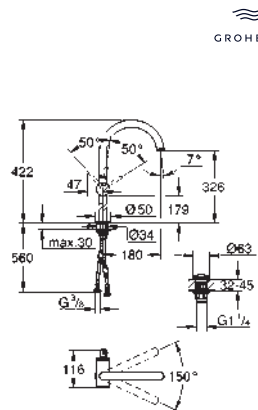

24 365 000	Cromo	745,07
24 365 DC0	Supersteel	1.043,09
24 365 GL0	Cool sunrise (Oro brillo)	1.117,60
24 365 DA0	Warm sunset (Cobre brillo)	1.117,60
24 365 AL0	Brushed hard graphite (Grafito cepillado)	1.192,11

Atrio
Monomando de lavabo 1/2"
Tamaño XL
para lavabos tipo Bol de sobremueble
GROHE SilkMove Cartucho de discos cerámicos 28 mm
Limitador ecológico de temperatura
GROHE Long-Life acabado duradero
Tecnología GROHE Water Saving ahorro de agua con el máximo bienestar
Caudal máximo a 3 bar: 5 l/min
Caño tubular giratorio con mousser
Válvula de desagüe 1 1/4" push-open
Con conexiones flexibles
Sustituye al lavabo Atrio 32 647 003