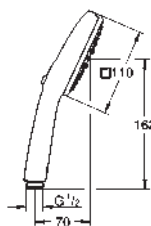

26 746 003 Cromo 30,45
26 746 2433 Negro mate 39,59

Tempesta Cube 110
Teleducha 2 chorros
Rain, Jet
Tecnología GROHE Water Saving ahorro de agua con el máximo bienestar
GROHE SmartSwitch - fácil rotación del botón circular para seleccionar el chorro deseado
GROHE DreamSpray distribución perfecta del agua por todo el cabezal
GROHE Long-Life acabado duradero
Sistema antical **SpeedClean**
Conducto interno del agua protegido para mayor durabilidad y evitar quemaduras.
Aro protector de silicona con tecnología ShockProof
Sistema de montaje universal, adaptable a todos los flexos estándares
Caudal máximo a 3 bars: 8.5 l/min
Edición Profesional