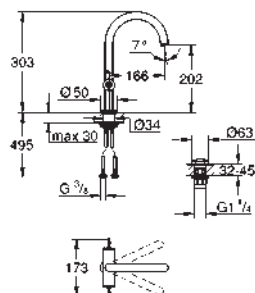

novedad

21 134 000	Cromo	832,68
21 134 DC0	Supersteel	1.165,75
21 134 GL0	Cool sunrise (Oro brillo)	1.249,03
21 134 DA0	Warm sunset (Cobre brillo)	1.249,03
21 134 AL0	Brushed hard graphite (Grafito cepillado)	1.332,31

Atrio Private Collection
Monoblock de lavabo 1/2"
Tamaño L

Montura cerámica 1/2", 90°

GROHE Long-Life acabado duradero
Tecnología GROHE Water Saving ahorro

de agua con el máximo bienestar

Caudal máximo a 3 bar: 5 l/min

Sistema de rápida instalación

Caño giratorio de fundición

Aireador tipo «Mousseur»

Válvula de desagüe 1 1/4" push-open

Con conexiones flexibles

para mandos tipo palanca (no incluidos)

para combinar con palancas de distintos

acabados 48458,48459, 48646