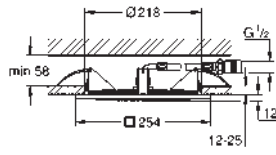

Rainshower Aqua 10"
Ducha de techo 1 chorro

Lluvia

254 x 254 mm.

Material: metal

Conexión 1/2"

GROHE DreamSpray distribución perfecta del agua por todo el cabezal

Sistema antical **SpeedClean**

Sustituye ducha de techo 27 467 000