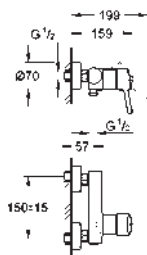

32 210 001 Cromo 175,93

Concetto
Monomando de ducha 1/2"
Palanca metálica
GROHE SilkMove Cartucho de discos cerámicos 46 mm
GROHE Long-Life acabado duradero
Limitador de caudal ajustable
Toma inferior para flexo G 1/2" con válvula anti-retorno incorporada
Racores en S
Válvula anti-retorno
Limitador de temperatura opcional 46 375 000