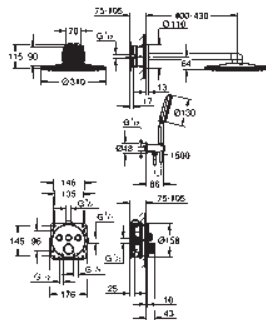

34 863 000   Cromo   1.761,13
34 863 KF0   Phantom black / Negro mate   2.465,57

**Grohtherm SmartControl
Conjunto de ducha mural Rainshower SmartActive 310
Compuesto por:**

- Termostato empotrado con 3 llaves (29 121)
- Cuerpo universal GROHE Rapido SmartBox (35 604)
- Conjunto de ducha mural 2 chorros Rainshower SmartActive 310 (26 475) con brazo de ducha mural 430mm (26 483)
- Teleducha Rainshower SmartActive 130 3 chorros
- Codo de salida 1/2" con soporte mural fijo (26 658)
- Flexo Silverflex de 1,50 m
- Limitador de caudal opcional a 9.5 l/min incluido para la teleducha