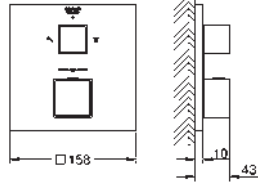

GROHE GROHTHERM CUBE

Referencia	Color	Precio (€)
24 154 000	Cromo	691,85
24 154 DC0	Supersteel	968,59
24 154 AL0	Brushed hard graphite (Grafito cepillado)	1.106,96

Grotherm Cube
Termostato de ducha para 2 salidas con cierre e inversor integrado
Sólo parte exterior

Cuerpo empotrado GROHE Rapido SmartBox 35 604

GROHE TurboStat Cartucho compacto con termoelemento de cera

GROHE Long-Life acabado duradero
Florón metálico con GROHE FastFixation

Escudo de metal, con ajuste 6°

Iconos intuitivos impresos para activar ducha mural y teleducha.

GROHE SafeStop Tope de seguridad a 38°C

GROHE SafeStop Plus limitador de temperatura opcional a 43°C ó 46°C incluido

GROHE AquaDimmer, llave de corte/ inversor integrado.

Caudal:

Salida B = 27 l/min

Salida C = 30 l/min

Parte empotrable no incluida

24 155 000	Cromo	691,85
24 155 DC0	Supersteel	968,59
24 155 AL0	Brushed hard graphite (Grafito cepillado)	1.106,96

Grotherm Cube
Termostato para baño ducha para dos salidas con cierre e inversor integrado
Sólo parte exterior

Cuerpo empotrado GROHE Rapido SmartBox 35 604

GROHE TurboStat Cartucho compacto con termoelemento de cera

GROHE Long-Life acabado duradero
Florón metálico con GROHE FastFixation

Escudo de metal, con ajuste 6°

Iconos intuitivos impresos para ducha y bañera.

GROHE SafeStop Tope de seguridad a 38°C

GROHE SafeStop Plus limitador de temperatura opcional a 43°C ó 46°C incluido

GROHE AquaDimmer, llave de corte/ inversor integrado.

Caudal:

Salida B = 27 l/min

Salida C = 30 l/min

Parte empotrable no incluida