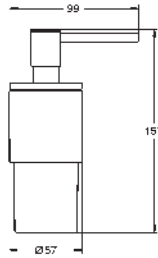

40 886 000	Cromo	102,89

Dispensador de jabón

Material: Metal / vidrio
Capacidad 160 ml
Combina con soporte Atrio 40 884 xx0 (pedir por separado)
GROHE Long-Life acabado duradero
Sustituye al dispensador de jabón 40 306 003