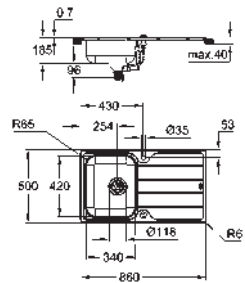

31 563 SD1

acero inox

335,01

K500

Fregadero de acero inoxidable con escurridor

Modelo: K500 60-S 100/50 1.0 rev

Tipo de montaje: sobre encimera o a ras

Material: acero inoxidable AISI 304 (V2A)

Espesor del material: 0.7 mm

GROHE Long-Life acabado duradero

GROHE Whisper amortiguador de ruido

Tamaño mín. mueble: 550 mm

Dimensiones: 1000 x 500 mm

1 cubeta: 450 x 400 x 180 mm

radio exterior: R6 (montaje superior), radio interior del bol: R75

GROHE FastFixation rápido sistema de instalación

Reversible

Medida corte encimera (instalación sobreencimera): 990 x 490 mm

Válvula automática

Incluye: desagüe automático, sifón, cestillo y set de montaje

Desagüe automático de diseño enrasado opcional (40 986 SD0)