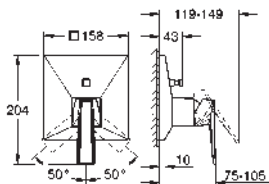

24 427 000   Cromo   717,12
24 427 DC0   Supersteel   1.075,69

Allure Brilliant Private Collection
Monomando con inversor de 2 vías.
Palanca de piedra Caesarstone Negra
Sólo parte exterior
Cuerpo empotrado GROHE Rapido SmartBox 35 604
GROHE SilkMove Cartucho de discos cerámicos 46 mm
GROHE Long-Life acabado duradero
Florón metálico con GROHE FastFixation
Escudo de metal, con ajuste 6°
Palanca metálica
inversor automático de 2 vías
Caudal a 3 bar:
Salida B = 27 l/min, Salida C = 27 l/min
Parte empotrable no incluida

35 604 000   90,41
Cuerpo empotrable universal. Edición Profesional