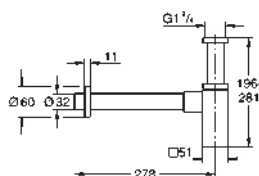

40 564 000	Cromo	127,81
40 564 DC0	Supersteel	473,04
40 564 AL0	Brushed hard graphite (Grafito cepillado)	204,51

Sifón de lavabo
GROHE Long-Life acabado duradero
Cuerpo de latón