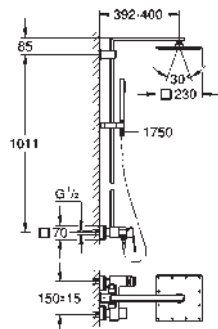

Euphoria Cube System 230
Sistema de ducha con monomando
Brazo de 1/2" para ducha mural, Longitud: 378 mm
Monomando de ducha visto con inversor
Ducha mural metálica Rainshower 230 (27 479)
con rótula incorporada
Ángulo de rotación de $\pm 15^\circ$
Teleducha Euphoria Cube Stick (27 698 000)
Chorro Lluvia
Flexo Silverflex de 1,75 m. (28 388)
Conducto interno del agua protegido para mayor durabilidad
Sistema antitorsión „TwistStop“