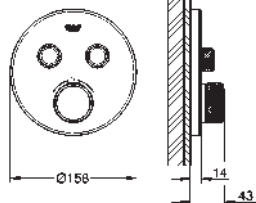

GROHE GROHTHERM SMARTCONTROL

Referencia   Color   Precio (€)

29 151 LS0   moon white   879,89

Grotherm SmartControl
Termostato empotrado con 2 llaves
Sólo parte exterior
Escudo de metal con **GROHE FastFixation** (escudo con eje de sellado, cubierta de fijación), con ajuste 6°
GROHE Long-Life acabado duradero
GROHE SmartControl: pulsar el botón para encender y apagar el chorro de agua y girarlo para ajustar el caudal **GROHE Water Saving**
Símbolos intercambiables
GROHE TurboStat Cartucho compacto con termoelemento de cera
Mandos GROHE ProGrip con superficie antideslizante
GROHE SafeStop Tope de seguridad a 38°C
GROHE SafeStop Plus limitador de temperatura opcional a 43°C ó 46°C incluido
Filtros colectores de suciedad
Válvulas anti-retorno
Salidas múltiples, pueden accionarse simultáneamente
Placa en moon white vidrio acrílico blanco
Parte empotrable no incluida
Caudal:
salida B = 24 l/min
salida C = 26 l/min
salida B+C = 29 l/min

35 604 000   90,41
Cuerpo empotrable universal. Edición Profesional

29 904 LS0   moon white   936,65