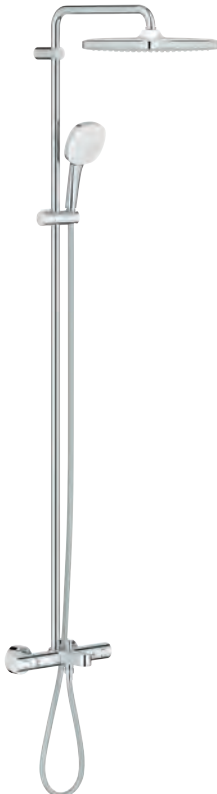

26 689 001 Cromo 538,37
26 689 2431 Negro mate 699,88

Tempesta System 250 Cube
Sistema de ducha
con termostato incorporado

Compuesto por:

Brazo para ducha mural de 390 mm orientable a 45°

Termostato visto con función Aquadimmer

Dos opciones de ducha:

Ducha mural Tempesta 250 Cube (26 685)

Chorro Lluvia

Cabezal con parte posterior en blanco con rótula incorporada

Ángulo de rotación ± 10°

Teleducha Tempesta Cube 110 (27 571)

2 chorros:

Rain, Jet

Elemento deslizante ajustable en altura

Flexo de 1,75 m 1/2" x 1/2" (28 410)

Caudal máximo a 3 bars: 8.5 l/min

Tecnología GROHE Water Saving ahorro de agua con el máximo bienestar

GROHE TurboStat Cartucho compacto con termoelemento de cera

GROHE SafeStop Tope de seguridad a 38°C

GROHE DreamSpray distribución perfecta del agua por todo el cabezal

Aro protector de silicona con tecnología ShockProof

GROHE Long-Life acabado duradero

Sistema antical **SpeedClean**

Conducto interno del agua protegido para mayor durabilidad

Sistema antitorsión „**TwistStop**“

Accesorio opcional: Bandeja GROHE EasyReach (26 362)

Edición Profesional

DUCHAS

novedad