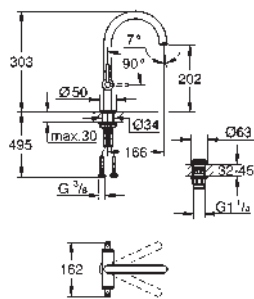

Atrio
Monoblock de lavabo 1/2"
Tamaño L
Montura cerámica 1/2", 90°
Tecnología GROHE Water Saving ahorro de agua con el máximo bienestar
Caudal máximo a 3 bar: 5 l/min
Sistema de rápida instalación
Caño giratorio de fundición
Aireador tipo «Mousseur»
Válvula de desagüe 1 1/4" push-open
Con conexiones flexibles con mandos de palanca
Dos sets de tapetas incluidos.
Uno marcado con „H“ Caliente y „C“ Frío y un set sin marcar.
Sustituye al monoblock lavabo Atrio 21 022 003