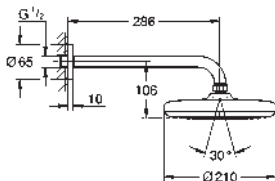

GROHE DUCHAS DE TECHO Y MURALES

	Referencia	Color	Precio (€)
novedad	26 683 000	Cromo	214,07
	Tempesta 250 Cube Ducha de techo con brazo 142 mm, 1 chorro Compuesto por: Cabezal de ducha Tempesta 250 Cube (26 681) 1 chorro: Lluvia Superficie totalmente cromada Brazo de techo 142 mm (27 485) con florón cuadrado GROHE Water Saving limitador de caudal 9 l/min GROHE DreamSpray distribución perfecta del agua por todo el cabezal GROHE Long-Life acabado duradero Sistema antical SpeedClean Conducto interno del agua protegido para mayor durabilidad Edición Profesional		
novedad	26 688 000	Cromo	197,31
	26 688 2430	Negro mate	256,49
	Idem, con parte posterior cabezal blanca		
novedad	102218 243 0	Negro mate	267,23
	Tempesta 210 Conjunto de ducha mural con brazo de 286 mm, 1 chorro Compuesto por: Ducha mural Tempesta 210 9,5 l/min 1 chorro: Lluvia Brazo de ducha Rainshower 286 mm GROHE Water Saving limitador de caudal 9 l/min GROHE DreamSpray distribución perfecta del agua por todo el cabezal Sistema antical SpeedClean Conducto interno del agua protegido para mayor durabilidad		
	26 411 000	Cromo	205,56
	Idem, sin restrictor de caudal