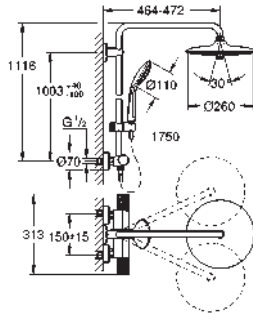

GROHE SISTEMAS EUPHORIA 260

Referencia

Color

Precio (€)

27 296 003

Cromo

663,99

Euphoria System 260

Sistema de ducha con termostato

Compuesto por:

Brazo para ducha mural de 450 mm orientable a 45°

Termostato visto con función Aquadimmer

Dos opciones de ducha:

Ducha mural Euphoria 260 (26 455)

Con 3 tipos de chorro:

Rain, SmartRain, Jet

con rótula incorporada

Ángulo de rotación de $\pm 15^\circ$

Teleducha Euphoria 110 Masaje (27 221)

Con 3 tipos de chorro:

Rain, SmartRain, Masaje

Elemento deslizante ajustable en altura

Flexo Silverflex de 1,75 m. (28 388)

GROHE TurboStat Cartucho compacto

con termoelemento de cera

GROHE SafeStop Tope de seguridad a 38°C

GROHE SafeStop Plus limitador de

temperatura opcional a 43°C incluido

GROHE CoolTouch Aislamiento térmico

Mandos GROHE ProGrip con superficie antideslizante

GROHE DreamSpray distribución perfecta

del agua por todo el cabezal

GROHE Long-Life acabado duradero

GROHE SprayDimmer, con

reductor de caudal

GROHE FastFixation soporte superior ajustable

Conducto interno del agua protegido para mayor durabilidad

Sistema antical **SpeedClean**

Sistema antitorsión „**TwistStop**“

Accesorio opcional: Bandeja GROHE EasyReach (26 362)

Edición Profesional

27 615 002

Cromo

663,99