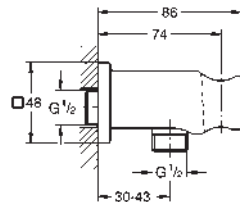

Rainshower
Codo de 1/2" con soporte de ducha con florón redondo
Ø 48 mm
Conexión de rosca macho 1/2"
Cuerpo de metal
Válvula anti-retorno
GROHE Long-Life acabado duradero

26 659 000	Cromo	75,85
26 659 DC0	Supersteel	106,17
26 659 GL0	Cool sunrise (Oro brillo)	121,35
26 659 GN0	Brushed cool sunrise (Oro cepillado)	128,95
26 659 DA0	Warm sunset (Cobre brillo)	121,35
26 659 DL0	Brushed warm sunset (Cobre cepillado)	128,95
26 659 A00	Hard graphite (Grafito brillo)	121,35
26 659 AL0	Brushed hard graphite (Grafito cepillado)	128,95