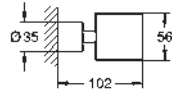

Atrio
Caño de bañera
 Aireador tipo «Mousseur»
 Longitud de caño: 171 mm
 Sustituye caño bañera Atrio 13 139 003

GROHE SPA

GROHE
ATRIO

BANO SPA

Referencia Color Precio (€)

novedad

40 884 000	Cromo	102,89
40 884 DC0	Supersteel	144,05
40 884 GL0	Cool sunrise (Oro brillo)	154,33
40 884 DA0	Warm sunset (Cobre brillo)	154,33
40 884 AL0	Brushed hard graphite (Grafito cepillado)	164,63