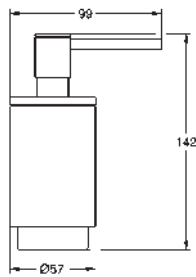

41 028 000	Cromo	85,09
41 028 DC0	Supersteel	119,13
41 028 GL0	Cool sunrise (Oro brillo)	127,64
41 028 GN0	Brushed cool sunrise (Oro cepillado)	136,15
41 028 DA0	Warm sunset (Cobre brillo)	127,64
41 028 DL0	Brushed warm sunset (Cobre cepillado)	136,15
41 028 A00	Hard graphite (Grafito brillo)	127,64
41 028 AL0	Brushed hard graphite (Grafito cepillado)	136,15
41 218 KF0	Phantom black / Negro mate	119,13

Selection

Dispensador de jabón

Material: Metal / vidrio

Capacidad 120 ml

GROHE Long-Life acabado duradero