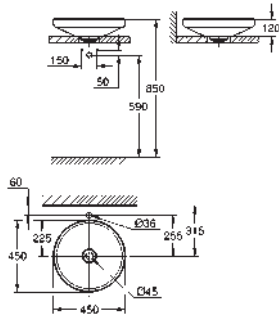

GROHE SPA

GROHE
AIRIO

Referencia

Color

Precio (€)

39 958 00H

Blanco alpino

621,89

Airio

Lavabo tipo Bol redondo de 45

Sin rebosadero

450 x 450 mm

Incluye set de fijación

incluye desagüe cerámico siempre en posición en abierto

Diseño de borde ultrafino

GROHE PureGuard capa antisuciedad y tratamiento antibacteriano
Porcelana sanitaria

39 966 00H

Blanco alpino

767,15