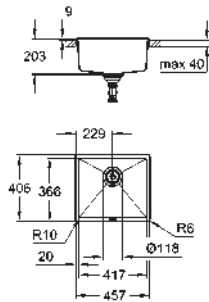

GROHE FREGADEROS SINTÉTICOS

Referencia Color Precio (€)

31 653 AP0 negro granito 318,24

K700U
Fregadero de granito
Modelo: K700U 50-C 45.7/40.6 1.0
Tipo de montaje: sobre encimera y bajo encimera
Material: compuesto de cuarzo
GROHE Whisper amortiguador de ruido
Tamaño mín. del mueble: 500 mm
Dimensiones: 457 x 406 mm
1 cubeta: 417 x 366 x 203 mm
Radio exterior: R6; radio interior de la cubeta: R10
GROHE FastFixation rápido sistema de instalación
Medida recorte (montaje superior): 442 x 391
Medida recorte (montaje inferior): 417 x 366 mm
Desagüe: Ø 3.5"/90 mm con cestillo de desagüe
Incluye: set de desagüe, cestillo y set de montaje
Desagüe automático de diseño enrasado opcional (40 986 SD0)
Resistente al calor hasta 180°C

31 654 AP0 negro granito 365,53