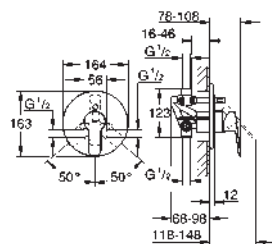

GROHE BAUEDGE LIMITED EDITION

Referencia   Color   Precio (€)

29 079 000   Cromo   144,39

BauEdge
Monomando para baño
y ducha 1/2"
para empotrar
Incluida parte empotrable (33 963)
Palanca metálica
GROHE Cartucho de discos cerámicos Long-Life de 46 mm
Limitador de caudal ajustable
Inversor automático: baño/ducha
Limitador de temperatura opcional 46 375 000