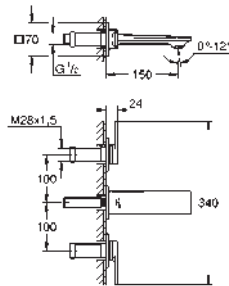

20 193 002	Cromo	1.098,33
20 193 GN2	Brushed cool sunrise (Oro cepillado)	1.757,33
20 193 DL2	Brushed warm sunset (Cobre cepillado)	1.757,33

Idem, longitud de caño 208 mm

29 025 002		325,52

Cuerpo empotrado para baterías de lavabo mural

19 309 002	Cromo	1.195,25
19 309 GN2	Brushed cool sunrise (Oro cepillado)	1.912,40
19 309 DL2	Brushed warm sunset (Cobre cepillado)	1.912,40

Allure
Monomando de lavabo mural 1/2"
Tamaño S
Empotrable
Sólo parte exterior
Necesaria parte empotrable 23 429 000
Cartucho Joystick con tecnología GROHE FeatherControl
Tecnología GROHE Water Saving ahorro de agua con el máximo bienestar
Caudal máximo a 3 bar: 5 l/min
GROHE AquaGuide mousseur ajustable
Distancia entre centros 110 mm
Longitud de caño 154 mm