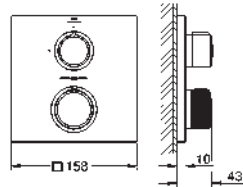

19 380 002	Cromo	613,77
19 380 GN2	Brushed cool sunrise (Oro cepillado)	982,04
19 380 DL2	Brushed warm sunset (Cobre cepillado)	982,04

Allure
Termostato de ducha para 1 salida con llave de corte
Sólo parte exterior
Cuerpo empotrado GROHE Rapido SmartBox 35 604
GROHE TurboStat Cartucho compacto con termoelemento de cera
Florón metálico con GROHE FastFixation
Escudo de metal, con ajuste 6°
GROHE SafeStop Tope de seguridad a 38°C
GROHE SafeStop Plus limitador de temperatura opcional a 43°C ó 46°C incluido
Filtros colectores de suciedad
Válvulas anti-retorno
Válvula de cierre cerámica, 120°
Caudal:
Salida B = 27 l/min
Salida C = 30 l/min
Parte empotrable no incluida

35 604 000	Cromo	90,41
Cuerpo empotrable universal. Edición Profesional