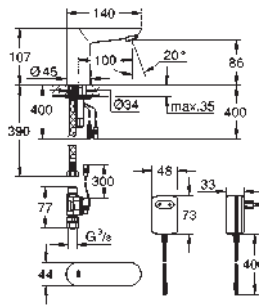

Euroeco Cosmopolitan E

Grifo de lavabo 1/2"

Infrarrojo electrónico

Tamaño M

Agua fría o agua premezclada

Transformador con tensión de conexión

100-230 V AC, 50-60 Hz, 6 V DC

Tecnología GROHE Water Saving ahorro

de agua con el máximo bienestar

Caudal máximo a 3 bar: 5 l/min

Con conexiones flexibles

Filtros colectores de suciedad

Electroválvula

Sistema de rápida instalación

Con 7 pre programas, Descarga automática

Desinfección térmica

Modo limpieza

Funciones adicionales y ajustes precisos

con el mando adicional 36 407 001

Marca CE

Nivel de sonoridad I conforme DIN4109

Tipo de protección IP 59K

36 384 000

Cromo

822,19