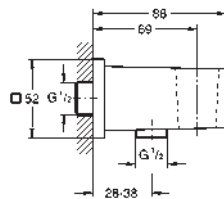

26 370 000	Cromo	51,93
26 370 DC0 *	Supersteel	72,71
26 370 GL0	Cool sunrise (Oro brillo)	83,09
26 370 GN0 *	Brushed cool sunrise (Oro cepillado)	88,28
26 370 DA0	Warm sunset (Cobre brillo)	83,09
26 370 DL0 *	Brushed warm sunset (Cobre cepillado)	88,28
26 370 A00	Hard graphite (Grafito brillo)	83,09
26 370 AL0 *	Brushed hard graphite (Grafito cepillado)	88,28

Euphoria Cube
Codo de salida de 1/2"
Soporte fijo con codo para teleduchas.
Conexión de rosca macho 1/2"
Válvula anti-retorno
GROHE Long-Life acabado duradero