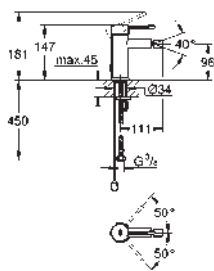

GROHE
ESSENCE

Referencia Color Precio (€)

novedad

32 934 001 Cromo 202,61
24 395 KF1 Phantom black / Negro mate 293,19

Essence
Monomando de bidé 1/2"
Tamaño S
Palanca metálica
GROHE SilkMove Cartucho de discos cerámicos 28 mm
Limitador ecológico de temperatura
GROHE Long-Life acabado duradero
Tecnología GROHE Water Saving ahorro de agua con el máximo bienestar
Caudal máximo a 3 bar: 5 l/min
GROHE FastFixation Plus sistema de rápida instalación
Rótula orientable
Cadena deslizante
Con conexiones flexibles

novedad