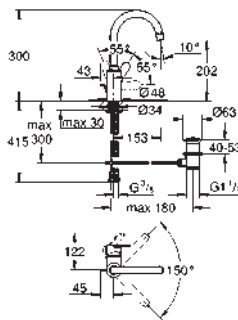

23 043 003

Cromo

235,25

Eurostyle Cosmopolitan
Monomando de lavabo de 1/2"
Tamaño L

Palanca metálica

Fijación de palanca oculta

GROHE SilkMove Cartucho de discos cerámicos de 35 mm

Limitador de caudal ajustable

GROHE Long-Life acabado duradero

Aísla los conductos de agua internos, sin plomo y sin níquel.

GROHE FastFixation rápido sistema de instalación

Aireador tipo «Mousseur»

Caño tubular giratorio con limitador ecológico de caudal

Vaciador automático

Con conexiones flexibles