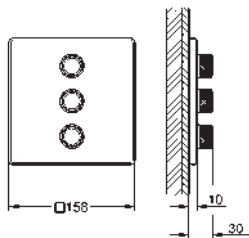

Referencia Color Precio (€)

29 127 000	Cromo	458,96
29 127 DC0	Supersteel	642,55
29 127 GN0	Brushed cool sunrise (Oro cepillado)	734,35
29 127 DL0	Brushed warm sunset (Cobre cepillado)	734,35
29 127 A00	Hard graphite (Grafito brillo)	688,44
29 127 AL0	Brushed hard graphite (Grafito cepillado)	734,35

Grotherm SmartControl
Placa con triple llave de paso
Sólo parte exterior
Escudo de metal con **GROHE FastFixation** (escudo con eje de sellado, cubierta de fijación), con ajuste 6°
GROHE Long-Life acabado duradero
GROHE SmartControl: pulsar el botón para encender y apagar el chorro de agua y girarlo para ajustar el caudal **GROHE Water Saving**
Símbolos intercambiables
Mandos GROHE ProGrip con superficie antideslizante
Salidas múltiples, pueden accionarse simultáneamente
Parte empotrable no incluida

35 604 000 90,41
Cuerpo empotrable universal. Edición Profesional

29 118 000	Cromo	638,63
29 118 DC0	Supersteel	894,08
29 118 GL0	Cool sunrise (Oro brillo)	957,95
29 118 DA0	Warm sunset (Cobre brillo)	957,95
29 118 AL0	Brushed hard graphite (Grafito cepillado)	1.021,81