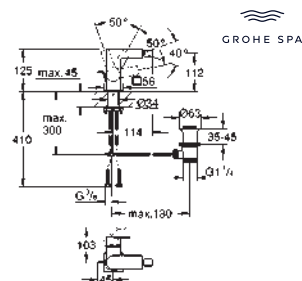

24 160 001	Cromo	581,48
24 160 GN1	Brushed cool sunrise (Oro cepillado)	930,37
24 160 DL1	Brushed warm sunset (Cobre cepillado)	930,37

Allure
Monomando de bidé 1/2"
GROHE SilkMove Cartucho de discos cerámicos 28 mm
Rótula orientable
Vaciador automático
Con conexiones flexibles