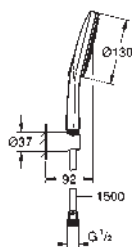

Sistema antical **SpeedClean**

Conducto interno del agua protegido para mayor durabilidad

Sistema antitorsión „TwistStop“

26 581 000

Cromo

140,84

Rainshower SmartActive 130
Conjunto de ducha con soporte 3 chorros