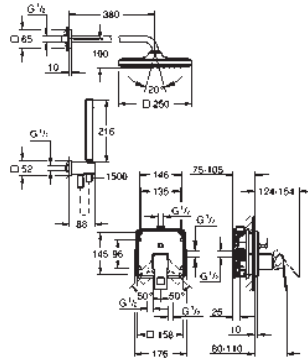

GROHE EUROCUBE JOY

Referencia   Color   Precio (€)

novedad

25 289 000   Cromo   697,35

Eurocube
Conjunto de ducha Tempesta 250 Cube
Compuesto por:
Monomando con inversor de 2 vías (24 062)
Cuerpo universal GROHE Rapido SmartBox (35 604)
Conjunto ducha mural Tempesta 250 Cube 9,5 l/min (26 687) con brazo mural 380 mm
Teleducha Euphoria Cube Stick, 1 chorro (27 698)
Codo de ducha de 1/2" con soporte (26 370)
Flexo Rotaflex 1500 mm 1/2" x 1/2" (28 409 001)
Limitador de caudal opcional a 9.5 l/min incluido para la teleducha