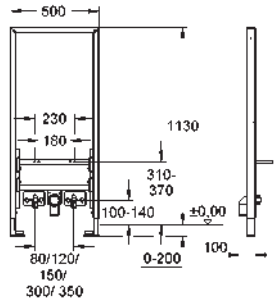

GROHE RAPID SL PARA BIDÉ

Referencia

Color

Precio (€)

38 597 001

353,79

Rapid SL

Módulo para bidé, altura de instalación 1.13 m

Marco de acero con revestimiento anticorrosión

Montaje en tabique con montantes y/o delante de pared resistente.

Totalmente premontado

Conexiones de módulo

ajustables en altura

Elementos de fijación

Homologado por TÜV

Pernos para colgar el bidé

Junta de Ø 32 mm

Codo de desagüe HT DN 50

2 racores murales de conexión DN 15

Material de sujeción para el bidé

Para la instalación en la pared, solicite los anclajes 38 558 00M

(se venden por separado)