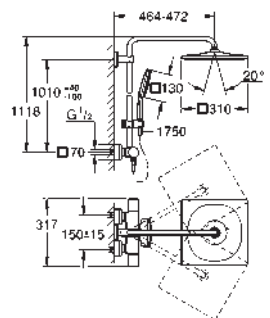

GROHE RAINSHOWER SMARTACTIVE SYSTEM 310

Referencia Color Precio (€)

novedad

26 836 DC0	Supersteel	1.531,08
26 836 GL0	Cool sunrise (Oro brillo)	1.749,81
26 836 GN0	Brushed cool sunrise (Oro cepillado)	1.859,17
26 836 DA0	Warm sunset (Cobre brillo)	1.749,81
26 836 DL0	Brushed warm sunset (Cobre cepillado)	1.859,17
26 836 A00	Hard graphite (Grafito brillo)	1.749,81
26 836 AL0	Brushed hard graphite (Grafito cepillado)	1.859,17

Rainshower SmartActive 310

Sistema de ducha con termostato incorporado

Compuesto por:

Brazo para ducha mural de 450 mm orientable a 45°

Termostato visto con función Aquadimmer

Dos opciones de ducha:

Ducha mural Rainshower Mono 310

con rótula incorporada

Ángulo de rotación de ± 15°

Teleducha Rainshower SmartActive 130

Elemento deslizante ajustable en altura

Incluye soporte deslizante

Flexo Silverflex 1750 mm

GROHE Water Saving limitador de caudal 9 l/min

GROHE TurboStat Cartucho compacto

con termoelemento de cera

GROHE SafeStop Tope de seguridad a 38°C

GROHE SafeStop Plus limitador de

temperatura opcional a 43°C incluido

GROHE CoolTouch Aislamiento térmico

GROHE DreamSpray distribución perfecta

del agua por todo el cabezal

GROHE SmartTip selección del tipo de chorro al tocar el aro circular

GROHE Long-Life acabado duradero

GROHE FastFixation soporte superior ajustable

Sistema antical SpeedClean

Latón

26 652 000	Cromo	1.093,63

Rainshower SmartActive 310

Sistema de ducha con termostato incorporado

Compuesto por:

Brazo para ducha mural de 450 mm orientable a 45°

Termostato visto con función Aquadimmer

Dos opciones de ducha:

Ducha mural Rainshower Mono 310

con rótula incorporada

Ángulo de rotación de ± 15°

Teleducha Rainshower SmartActive 130 Cube

Elemento deslizante ajustable en altura

Incluye soporte deslizante