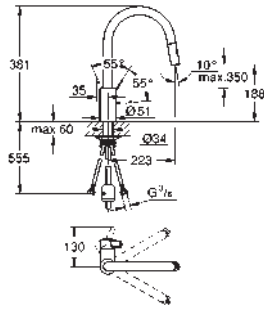

GROHE EUROSMART COSMOPOLITAN

Referencia Color Precio (€)

31 481 001 Cromo 282,51

Eurosmart Cosmopolitan
Monomando de fregadero 1/2"
Caño alto
GROHE Long-Life acabado duradero
GROHE SilkMove Cartucho de discos cerámicos de 35 mm
GROHE EasyDock garantiza un suave retorno del flexo a la posición inicial
Aísla los conductos de agua internos, sin plomo y sin níquel.
Caño extraíble con doble chorro
Inversor: chorro laminar/ chorro concentrado Jet SpeedClean
GROHE Water Saving mousseur, caudal inferior a 9 l/min
Limitador de caudal ajustable
Caño tubular giratorio
Giratorio 360°
Válvula anti-retorno
Con conexiones flexibles
Set de fijación metálico

32 843 002 Cromo 208,04
32 843 DC2 Supersteel 270,45