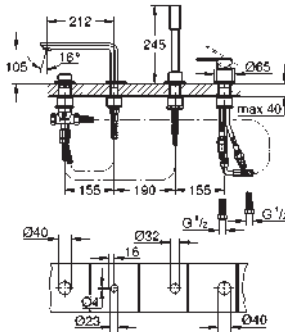

19 577 001	Cromo	1.092,64
19 577 DC1	Supersteel	1.529,71
19 577 AL1	Brushed hard graphite (Grafito cepillado)	1.748,24

Lineare
Combinación monomando para baño y ducha 1/2"
GROHE SilkMove Cartucho de discos cerámicos de 35 mm
Limitador ecológico de temperatura
GROHE Long-Life acabado duradero
Sistema monomando de encimera
Caño de encimera
Inversor para baño/ducha
Teleducha Rainshower Aqua Stick (26 465)
Flexo de ducha metálico 2,0 m (siempre cromado para cualquier combinación de color)
Con conexiones flexibles
Válvula anti-retorno
Necesaria parte empotrable 29 037 000

29 037 000		1.032,55
Parte empotrada para combinaciones de bañera