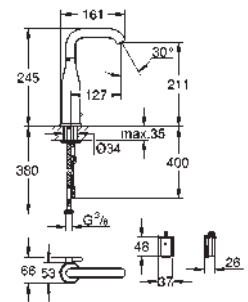

GROHE ESSENCE E

Referencia Color Precio (€)

36 444 000 Cromo 791,31

Essence E

Mezclador de lavabo electrónico 1/2" Tamaño M con mezclador y limitador ajustable de temperatura

Con sensor infrarrojo para comunicación bidireccional para configuración, monitorización y mantenimiento.

Transformador con tensión de conexión 100-230 V AC, 50-60 Hz, 6 V DC

GROHE Long-Life acabado duradero
Caño giratorio ajustable a 0° / 150° / 360°

Tecnología GROHE Water Saving ahorro de agua con el máximo bienestar

Caudal máximo a 3 bar: 5 l/min

Con conexiones flexibles

Válvulas anti-retorno

Filtros colectores de suciedad con válvula solenoide integrada

Sistema de rápida instalación

Con 7 pre programas

Descarga automática

Desinfección térmica

Modo limpieza

Funciones adicionales y ajustes precisos

con el mando adicional 36 407 001

Marca CE

Nivel de sonoridad I conforme DIN4109

Tipo de protección IP 59K

36 445 000 Cromo 757,63

36 445 DC0 Supersteel 984,92

36 445 GL0 Cool sunrise (Oro brillo) 1.060,68

36 445 GN0 Brushed cool sunrise (Oro cepillado) 1.136,44

36 445 DA0 Warm sunset (Cobre brillo) 1.060,68

36 445 DL0 Brushed warm sunset (Cobre cepillado) 1.136,44

36 445 A00 Hard graphite (Grafito brillo) 1.060,68

36 445 AL0 Brushed hard graphite (Grafito cepillado) 1.136,44

Essence E

Mezclador de lavabo electrónico 1/2" Tamaño M con mezclador y limitador ajustable de temperatura

Con sensor infrarrojo para comunicación bidireccional para configuración, monitorización y mantenimiento.

Batería de litio 6V. tipo CR-P2

Vida útil de la batería: aprox. 7 años (150 usos al día)

GROHE Long-Life acabado duradero

Tecnología GROHE Water Saving ahorro de agua con el máximo bienestar

Caudal máximo a 3 bar: 5 l/min

Caño giratorio ajustable a 0° / 150° / 360°

Chorro laminar regulado