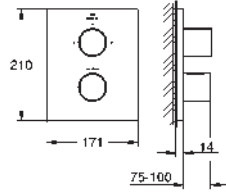

27 618 000

Cromo

934,17

Grotherm F

Termostato con inversor de 2 vías integrado
para baño y ducha con más de un elemento

GROHE SafeStop Plus limitador de temperatura opcional a 43°C incluido

Mando para el control de la temperatura de metal

Mando Aquadimmer de metal con múltiples funciones:

- cierre y control del caudal e inversor para 2 salidas
- una 3era salida requiere una llave de paso adicional

Escudo rectangular metálico

Caudal:

- Salida inferior 50 l/min. a 3 bar
- Salida superior izquierda (baño) 30 l/min. a 3 bar
- Salida superior derecha (ducha) 24 l/min a 3 bar

27 619 000

Cromo

814,92