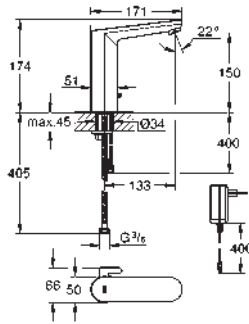

GROHE EUROSMART COSMOPOLITAN E

Referencia

Color

Precio (€)

36 421 001

Cromo

593,51

Eurosmart Cosmopolitan E
Mezclador de lavabo electrónico 1/2"
Tamaño L

con mezclador y limitador ajustable de temperatura

Con sensor infrarrojo para comunicación bidireccional para configuración, monitorización y mantenimiento.

Transformador con tensión de conexión

100-230 V AC, 50-60 Hz, 6 V DC

GROHE Long-Life acabado duradero

Tecnología GROHE Water Saving ahorro

de agua con el máximo bienestar

Caudal máximo a 3 bar: 5 l/min

Con conexiones flexibles

Válvulas anti-retorno

Filtros colectores de suciedad

con válvula solenoide integrada

Sistema de rápida instalación

Con 7 pre programas

Descarga automática

Desinfección térmica

Modo limpieza

Funciones adicionales y ajustes precisos

con el mando adicional 36 407 001

Marca CE

Nivel de sonoridad I conforme DIN4109

Tipo de protección IP 59

Sustituye Eurosmart Cosmo E 36 421 000

36 439 001

Cromo

443,49