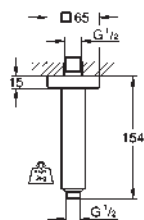

27 709 000 **Cromo** **141,81**

Rainshower
Brazo de ducha de 286 mm
 Material: metal
 Conexión 1/2"
 Florón cuadrado y brazo rectangular
 Ideal para las duchas murales
 Rainshower Allure y Euphoria Cube