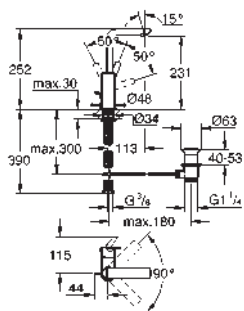

23 296 001	Cromo	367,84
23 296 DC1	Supersteel	514,97
23 296 AL1	Brushed hard graphite (Grafito cepillado)	588,53

Lineare
Monomando de lavabo de 1/2"
Tamaño L
Palanca metálica
GROHE SilkMove Cartucho de discos cerámicos 28 mm
Limitador ecológico de temperatura
Tecnología GROHE Water Saving ahorro de agua con el máximo bienestar
Caudal máximo a 3 bar: 5 l/min
Mousseur SpeedClean
GROHE FastFixation Plus sistema de rápida instalación
Caño giratorio de fundición
Aireador tipo «Mousseur»
Vaciador automático
Con conexiones flexibles