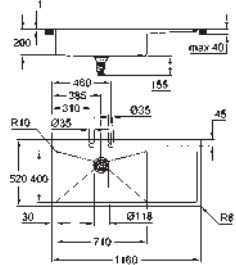

K1000

Fregadero de acero inoxidable con escurridor

Modelo: K1000 80-S 116/52 1.0 izquierda
Tipo de montaje: sobre encimera o a ras
Material: acero inoxidable AISI 304 (V2A)
Grosor del material: 1,2 mm

GROHE Long-Life acabado duradero

Acabado satinado

GROHE Whisper amortiguador de ruido

Tamaño mín. mueble: 800 mm
Dimensiones: 1160 x 520 mm
1 cubeta: 710 x 400 mm

Radio exterior: R3; radio interior de la cubeta: R10

GROHE FastFixation rápido sistema de instalación

Cubeta montada a la izquierda

Medida sobre encimera (instalación sobre encimera): 1145 x 505 mm (R3)

Corte (montaje empotrado): 1145 x 505 mm (R3) (tamaño exterior del escalón superior: -1161 x 521 -R8 profundidad -3,5 mm)

Válvula automática

Incluye: desagüe automático, sifón, cestillo y set de montaje

Desagüe automático de diseño enrasado opcional (40 986 SD0)

Cantidad de anclajes incluidos (montaje superior): 10

31 583 SD1

acero inox

902,08