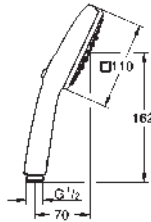

GROHE TEMPESTA CUBE

DUCHAS

GROHE COLORES

00
StarLight Chrome

243
Negro Mate

GROHE TEMPESTA CUBE

Referencia Color Precio (€)

novedad