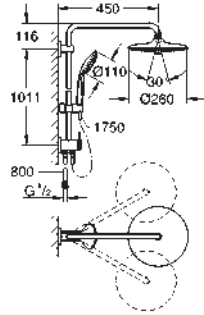

GROHE SISTEMAS EUPHORIA 260

Referencia   Color   Precio (€)

27 421 002   Cromo   578,24

Euphoria System 260
Sistema de ducha con inversor
Compuesto por:
Brazo para ducha mural de 450 mm orientable a 45°
Cambio de la teleducha a la ducha mural mediante inversor
Ducha mural Euphoria 260 (26 457)
Con 3 tipos de chorro:
Rain, SmartRain, Jet
con rótula incorporada
Ángulo de rotación de ± 15°
Teleducha **Euphoria 110 Masaje** (27 239)
Con 3 tipos de chorro:
Rain, SmartRain, Massage
Elemento deslizante ajustable en altura
Flexo Silverflex de 1,75 m. (28 388)
Flexo Silverflex 800 mm
Flexo de conexión metálico de 800 mm
GROHE Water Saving limitador de caudal 9 l/min
GROHE DreamSpray distribución perfecta del agua por todo el cabezal
GROHE Long-Life acabado duradero
GROHE SprayDimmer, con reductor de caudal
Sistema antical **SpeedClean**
Conducto interno del agua protegido para mayor durabilidad
Sistema antitorsión „**TwistStop**”

DUCHAS