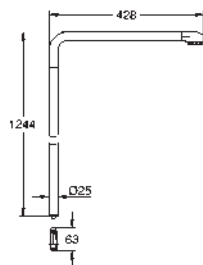

Barra para sistemas de ducha

Material: metal

15 cm más larga que la barra de los sistemas de ducha estándares

Válida para sistemas de ducha Euphoria SmartControl 26 507 y 26 508

GROHE Long-Life acabado duradero

No válido para otros sistemas de ducha

48 498 000

Cromo

139,51