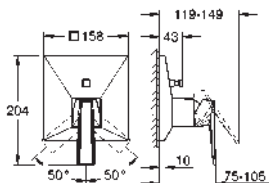

24 426 000
24 426 DC0

Cromo
Supersteel

717,12
1.075,69

Allure Brilliant Private Collection
Monomando con inversor de 2 vías.

Palanca de piedra Caesarstone Blanca
Sólo parte exterior

Cuerpo empotrado GROHE Rapido SmartBox 35 604

GROHE SilkMove Cartucho de discos cerámicos 46 mm

GROHE Long-Life acabado duradero
Florón metálico con GROHE FastFixation
Escudo de metal, con ajuste 6°

Palanca metálica
inversor automático de 2 vías
Caudal a 3 bar:

Salida B = 27 l/min, Salida C = 27 l/min
Parte empotrable no incluida

35 604 000

90,41

Cuerpo empotrable universal. Edición Profesional