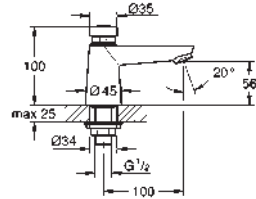

GROHE EUROECO COSMOPOLITAN T

Referencia   Color   Precio (€)

36 265 000   Cromo   148,68

Euroeco Cosmopolitan T
Grifo de lavabo 1/2"
Temporizado
Índices azul y rojo
Tecnología GROHE Water Saving ahorro de agua con el máximo bienestar
Caudal máximo a 3 bar: 5 l/min
3 ajustes de tiempo de salida del agua: corto - medio- largo (prefijado de fábrica: corto), aprox.7, 15, 30 seg (dependiendo de la presión)