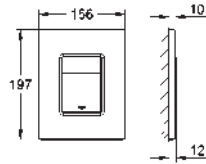

38 732 000	Cromo	76,49
38 732 DC0 ★	Supersteel	182,60
38 732 AL0 ★	Brushed hard graphite (Grafito cepillado)	182,60

Skate Cosmopolitan

Escudo

Dual Flush, Accionamiento neumático, Instalación vertical y horizontal

156 x 197 mm

de ABS, **GROHE Long-Life** acabado duradero

Para combinar con cisternas GD2 de Rapid SL y Uniset

Para usar con bastidor Rapid SLX pedir el patrón

de montaje 66 791 000 (se venden por separado)