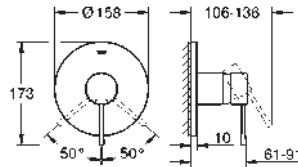

24 168 001	Cromo	214,95
24 168 DC1	Supersteel	300,92
24 168 GL1 ★	Cool sunrise (Oro brillo)	322,41
24 168 GN1 ★	Brushed cool sunrise (Oro cepillado)	343,91
24 168 DA1 ★	Warm sunset (Cobre brillo)	322,41
24 168 DL1 ★	Brushed warm sunset (Cobre cepillado)	343,91
24 168 A01	Hard graphite (Grafito brillo)	322,41
24 168 AL1 ★	Brushed hard graphite (Grafito cepillado)	343,91
24 168 KF1	Phantom black / Negro mate	300,92

Essence
Monomando de ducha 1/2"
Sólo parte exterior
GROHE Rapido SmartBox (35 604)
GROHE SilkMove Cartucho de discos cerámicos 46 mm
GROHE Long-Life acabado duradero
Florón metálico con GROHE FastFixation
Escudo de metal, con ajuste 6°
Palanca metálica
Caudal:
Salida B o C = 30 l/min
Parte empotrable no incluida
Edición Profesional
Sustituye al monomando empotrado Essence 24 057 xx1

35 604 000
Cuerpo empotrable universal. Edición Profesional

90,41