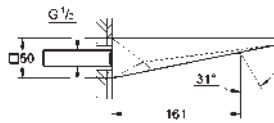

13 486 000
13 486 DC0
13 486 AL0

Cromo
Supersteel
Brushed hard graphite (Grafito cepillado)

979,09
1.370,73
1.566,55

Allure Brilliant
Caño cascada para bañera o ducha mural
Montaje mural
Longitud de caño: 180 mm
Sustituye al caño de bañera Allure Brilliant 13 319 000