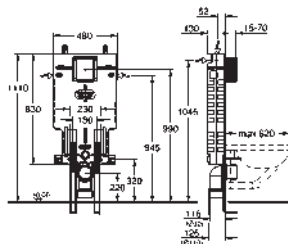

Para la instalación de pulsadores pequeños

necesario accesorio 40 911 000 (en venta por separado)

38 642 001

243,93

Uniset

Módulo para WC con carcasa EPS y pies de apoyo

Cisterna empotrada GD 2, 6 - 9 l

Para tabicar: módulo cerrado e