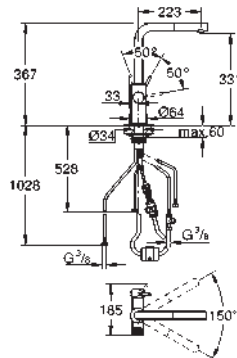

**GROHE Blue Pure Minta
Monomando de fregadero para sistemas de agua filtrada con caño extraíble**
**Compuesto por:
Monomando de fregadero 1/2"**
con función filtro de agua

Caño en L
Teleducha extraíble
Mando separado para el agua filtrada
GROHE SilkMove Cartucho de discos cerámicos 28 mm
Caño tubular giratorio
Giratorio 360
Caño con dos salidas de agua independientes para agua filtrada y no filtrada
Con conexiones flexibles
El grifo debe instalarse con un filtro de su elección

30 591 000 Cromo 804,56