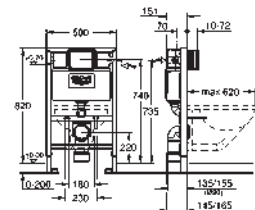

Rapid SL

Módulo para WC, altura de instalación 0,82 m.

Cisterna empotrada de 6 - 9l

Montaje en tabique con montantes y/o delante de pared resistente.

Para montaje en seco, completamente premontado

2 pernos con tuercas para colgar la taza

Distancia entre pernos 180 y 230 mm.

Codo de desagüe de PP Ø 90 mm

Reductor PP Ø 90/110 mm

Cisterna 6 - 9 l, contiene las siguientes características:

Válvula de descarga neumática AV1 que ofrece

dos opciones: **Dual Flush** o **Descarga única**.

Silencioso, grupo acústico I

Aislada contra condensaciones

Para la instalación en la pared, solicite los anclajes 38 558 00M

(se venden por separado)

Para la instalación de pulsadores pequeños

necesario accesorio 40 950 000 (en venta por separado)