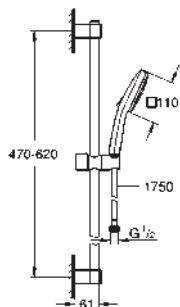

27 786 003

Cromo

82,65

Tempesta Cube 110
Conjunto de ducha con barra 3 chorros (Rain, Jet, Massage)

Compuesto por:

Teleducha Tempesta Cube 110 (27 572)

Barra de ducha de 60 cm (27 523)

Flexo «Relaxaflex» de 1,75 m (28 154)

GROHE SmartSwitch - fácil rotación del botón circular para seleccionar el chorro deseado

GROHE DreamSpray distribución perfecta del agua por todo el cabezal

GROHE Long-Life acabado duradero

GROHE FastFixation (soporte superior ajustable para adaptarlo a los agujeros existentes)

Soporte deslizante (girar y ajustar el soporte)

Sistema antical **SpeedClean**

Conducto interno del agua protegido

para mayor durabilidad y evitar quemaduras.

Aro protector de silicona con tecnología ShockProof

Caudal máximo a 3 bars: 13.5 l/min

Edición Profesional

novedad