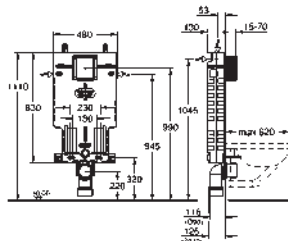

38 643 001

232,69

Uniset

Módulo para WC con carcasa EPS

Cisterna empotrada GD 2, 6 - 9 l

Para tabicar: módulo cerrado e

insonorizado, 830 x 480 x 130 mm

Con rail y accesorios para

instalación individual.

2 pernos con tuercas para colgar la taza

Distancia entre pernos 180 y 230 mm.

Codo de desagüe de PP Ø 90 mm

Reductor PP Ø 90/110 mm

Cisterna GD2, 6 - 9 l, contiene las siguientes características:

Ajuste de fábrica a 6l. y 3l.

Válvula de descarga **neumática AV1** que ofrece

dos opciones: **Dual Flush** o **Descarga única**.

Conexión por la izquierda, por la derecha,

por arriba o por detrás.

Silencioso, grupo acústico I

Aislada contra condensaciones

Montaje vertical u horizontal del pulsador

Sin necesidad de herramientas para la instalación

de la alimentación

Para la instalación de Shower toilets es necesario el

accesorio adicional 40 899 000 a pedir separadamente

Para la instalación de pulsadores pequeños

necesario accesorio 40 911 000 (en venta por separado)