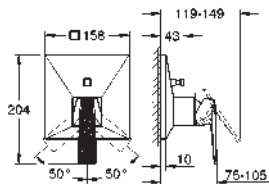

24 425 000
24 425 DC0

Cromo
Supersteel

717,12
1.075,69

Allure Brilliant Private Collection
Monomando con inversor de 2 vías.

Palanca Moleteada
Sólo parte exterior

Cuerpo empotrado GROHE Rapido SmartBox 35 604

GROHE SilkMove Cartucho de discos cerámicos 46 mm

GROHE Long-Life acabado duradero
Florón metálico con GROHE FastFixation
Escudo de metal, con ajuste 6°

Palanca metálica
inversor automático de 2 vías
Caudal a 3 bar:

Salida B = 27 l/min, Salida C = 27 l/min
Parte empotrable no incluida

35 604 000

90,41

Cuerpo empotrable universal. Edición Profesional

novedad