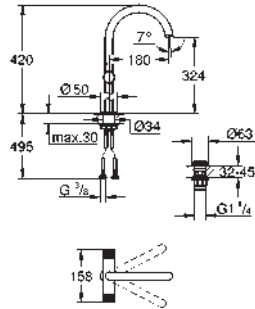

21 138 000	Cromo	832,68
21 138 DC0	Supersteel	1.165,75
21 138 GL0	Cool sunrise (Oro brillo)	1.249,03
21 138 DA0	Warm sunset (Cobre brillo)	1.249,03
21 138 AL0	Brushed hard graphite (Grafito cepillado)	1.332,31

Atrio Private Collection
Monoblock de lavabo 1/2"
Tamaño L

Montura cerámica 1/2", 90°
GROHE Long-Life acabado duradero
Tecnología GROHE Water Saving ahorro

de agua con el máximo bienestar
Caudal máximo a 3 bar: 5 l/min
Sistema de rápida instalación
Caño giratorio de fundición
Aireador tipo «Mousseur»
Válvula de desagüe 1 1/4" push-open
Con conexiones flexibles

Mandos de metal moleteados

se pueden combinar con incrustaciones de piedra Caesar 48 456 000, 48 457 000

novedad