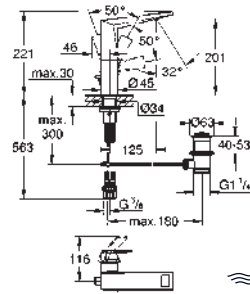

24 344 000	Cromo	935,89
24 344 DC0	Supersteel	1.310,25
24 344 AL0	Brushed hard graphite (Grafito cepillado)	1.497,43

Allure Brilliant
Monomando de lavabo de 1/2"
Tamaño L
GROHE SilkMove Cartucho de discos cerámicos 28 mm
Limitador de temperatura
Tecnología GROHE Water Saving ahorro de agua con el máximo bienestar
Caudal máximo a 3 bar: 5 l/min
GROHE FastFixation rápido sistema de instalación
Vaciador automático
Con conexiones flexibles
Sustituye al lavabo Allure Brilliant 23 109 000

24 345 000	Cromo	935,89
24 345 DC0	Supersteel	1.310,25
24 345 AL0	Brushed hard graphite (Grafito cepillado)	1.497,43

Idem, cuerpo liso
Sustituye al lavabo Allure Brilliant 23 112 000