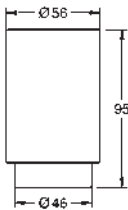

41 029 000	Cromo	40,84

Selection

Cristal blanco

Material: vidrio

Encaja en el siguiente soporte:

41 027