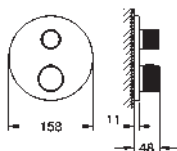

Referencia Color Precio (€)

novedad

24 396 000	Cromo	1.121,71
24 396 DC0	Supersteel	1.570,36
24 396 GL0	Cool sunrise (Oro brillo)	1.682,56
24 396 DA0	Warm sunset (Cobre brillo)	1.682,56
24 396 AL0	Brushed hard graphite (Grafito cepillado)	1.794,72

Atrio Private Collection
Termostato para 2 salidas con llave de paso / inversor integrado con mando
Sólo parte exterior

Cuerpo empotrado GROHE Rapido SmartBox 35 604

GROHE TurboStat Cartucho compacto con termoelemento de cera

GROHE Long-Life acabado duradero
Florón metálico con GROHE FastFixation

Escudo de metal, con ajuste 6°

Iconos intuitivos impresos para activar ducha mural y teleducha.

GROHE SafeStop Tope de seguridad a 38°C

GROHE SafeStop Plus limitador de temperatura

opcional a 43°C ó 46°C incluido

GROHE AquaDimmer, llave de corte/ inversor integrado.

Mandos de metal moleteados

se puede combinar con incrustaciones de piedra Caesar 48 466 000, 48 467 000

Caudal:

Salida B = 27 l/min

Salida C = 30 l/min

Parte empotrable no incluida

35 604 000	Cuerpo empotrable universal. Edición Profesional	90,41