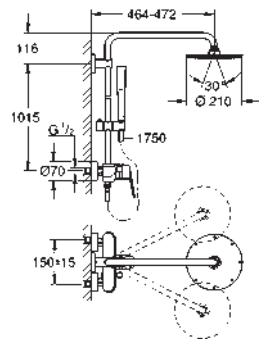

Euphoria Eurodisc Cosmopolitan System 210
Sistema de ducha con monomando
Brazo para ducha mural de 450 mm orientable a 45°
Monomando de ducha visto con inversor
Ducha mural metálica Rainshower Cosmopolitan 210 (28 368 000)
Ángulo de rotación de $\pm 15^\circ$
Teleducha Euphoria Cosmopolitan Stick (27 400 000)
Chorro Lluvia
Flexo Silverflex de 1,75 m. (28 388)
Conducto interno del agua protegido para mayor durabilidad
Sistema antitorsión „TwistStop“

23 147 001 Cromo 1.332,04