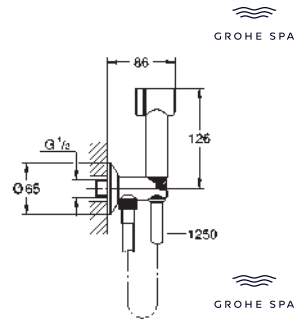

GROHE SPA

DUCHAS TRIGGER SPRAY RAINSHOWER AQUA

Referencia   Color   Precio (€)

26 841 000   Cromo   234,59

Rainshower Aqua
Conjunto de ducha 1 jet con soporte
Compuesto por:
Teleducha con control trigger (26 839)
Codo con soporte de ducha integrado (26 842)
Flexo de ducha Silverflex Long-Life 1250 mm (26 335)
GROHE Long-Life acabado duradero
Sistema antical **SpeedClean**
Sistema antitorsión „**TwistStop**“
Sustituye conjunto ducha Sena Trigger 26 332 000

26 840 000   Cromo   230,80

Idem, con flexo de 1 m
Sustituye conjunto ducha Sena Trigger 26 329 000