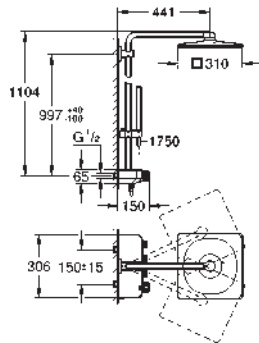

GROHE SISTEMAS EUPHORIA SMARTCONTROL 310 / 260

Referencia Color Precio (€)

26 508 000	Cromo	1.254,91
26 508 LS0	moon white	1.449,69
26 508 DC0	Supersteel	1.882,36
26 508 GL0	Cool sunrise (Oro brillo)	2.007,85
26 508 GN0	Brushed cool sunrise (Oro cepillado)	2.258,84
26 508 DA0	Warm sunset (Cobre brillo)	2.007,85
26 508 DL0	Brushed warm sunset (Cobre cepillado)	2.258,84
26 508 A00	Hard graphite (Grafito brillo)	2.133,35
26 508 AL0	Brushed hard graphite (Grafito cepillado)	2.258,84

Euphoria SmartControl System 310 Cube Duo

Sistema de ducha con termostato incorporado

Compuesto por:

Brazo de ducha de 450 mm orientable 45°

Termostato SmartControl

Dos opciones de ducha:

Ducha mural Rainshower SmartActive 310 Cube

2 chorros:

GROHE PureRain, ActiveRain

Teleducha Euphoria Cube (27 699 000) de 9,5 l / min.

Elemento deslizante ajustable en altura

Flexo Silverflex de 1,75 m. (28 388)

GROHE DreamSpray distribución perfecta del agua por todo el cabezal

GROHE CoolTouch Aislamiento térmico

GROHE TurboStat Cartucho compacto con termoelemento de cera

Mandos GROHE ProGrip con superficie antideslizante

Tecnología GROHE Water Saving ahorro de agua con el máximo bienestar

GROHE Long-Life acabado duradero

- Tope de seguridad a 38°C

Bandeja jabonera de ducha GROHE EasyReach integrada

Sistema antical **SpeedClean**

Conducto interno del agua protegido para mayor durabilidad

Sistema antitorción „TwistStop“

DUCHAS