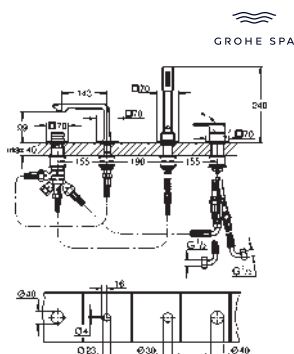

GROHE SPA

GROHE SPA
ALLURE

Referencia Color Precio (€)

19 316 001	Cromo	1.786,29
19 316 GN1	Brushed cool sunrise (Oro cepillado)	2.858,07
19 316 DL1	Brushed warm sunset (Cobre cepillado)	2.858,07

Allure
Combinación monomando
para baño y ducha 1/2"
Caño de encimera
GROHE Long-Life acabado duradero
Sistema monomando de encimera
Inversor para baño/ducha
Rainshower Aqua teleducha 6.6 l/min
Flexo de 2000 mm
Parte empotrable opcional 29 037 001 / 29 037 002

29 037 002		1.028,91

Parte empotrada para combinaciones de bañera