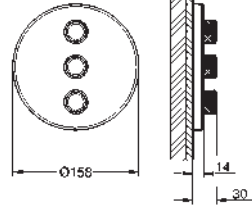

GROHE GROHTHERM SMARTCONTROL

Referencia

Color

Precio (€)

29 152 LS0

moon white

580,73