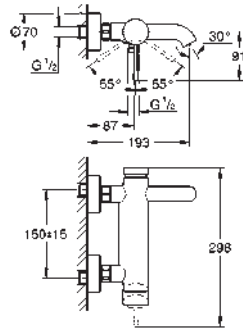

GROHE ESSENCE

novedad

Referencia	Color	Precio (€)
25 250 001	Cromo	284,33
25 250 DC1	Supersteel	398,07
25 250 GL1 ★	Cool sunrise (Oro brillo)	426,51
25 250 GN1 ★	Brushed cool sunrise (Oro cepillado)	454,93
25 250 DA1 ★	Warm sunset (Cobre brillo)	426,51
25 250 DL1 ★	Brushed warm sunset (Cobre cepillado)	454,93
25 250 A01	Hard graphite (Grafito brillo)	426,51
25 250 AL1 ★	Brushed hard graphite (Grafito cepillado)	454,93
25 250 KF1	Phantom black / Negro mate	398,07

Essence
Monomando para baño y ducha 1/2"
Palanca metálica
GROHE SilkMove Cartucho de discos cerámicos de 35 mm
Limitador ecológico de temperatura
GROHE Long-Life acabado duradero
Inversor automático: baño/ducha
Aireador tipo «Mousseur»
1 salida a ducha G 1/2"
Válvula anti-retorno
Racores en S
Edición Profesional
Sustituye al monomando para baño ducha Essence 33 624 xx1

novedad