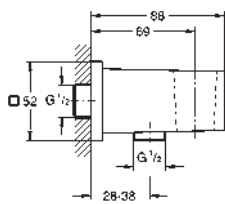

GROHE ACCESORIOS DE DUCHA

	Referencia	Color	Precio (€)
	26 370 000	Cromo	51,93
	26 370 DC0 ★	Supersteel	72,71
	26 370 GL0	Cool sunrise (Oro brillo)	83,09
	26 370 GN0 ★	Brushed cool sunrise (Oro cepillado)	88,28
	26 370 DA0	Warm sunset (Cobre brillo)	83,09
	26 370 DL0 ★	Brushed warm sunset (Cobre cepillado)	88,28
	26 370 A00	Hard graphite (Grafito brillo)	83,09
	26 370 AL0 ★	Brushed hard graphite (Grafito cepillado)	88,28
	Euphoria Cube Codo de salida de 1/2" Soporte fijo con codo para teleduchas. Conexión de rosca macho 1/2" Válvula anti-retorno GROHE Long-Life acabado duradero		
	28 405 000	Cromo	44,93
	Movario Codo de salida de 1/2" Válvula anti-retorno GROHE Long-Life acabado duradero		
	28 406 000	Cromo	53,60
	Movario Codo de salida de 1/2" Con soporte para la teleducha Válvula anti-retorno		

DUCHAS