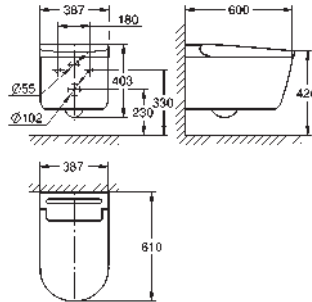

GROHE Power Flush: descarga con efecto remolino
para una limpieza potente y tecnología **GROHE Triple Vortex**
con tres salidas de agua

GROHE Skin Clean:

2 cabezales ajustables (1 cánula para el spray posterior
y una separada para la ducha femenina).

Spray oscilante (suave movimiento de vaivén
automático para ampliar la zona de limpieza)

Intensidad del chorro ajustable

Limpieza automática de los cabezales de

las cánulas antes y después de cada uso.

Calentador instantáneo de agua integrado,

suministra agua caliente ilimitada al instante

Temperatura ajustable

Funciones adicionales:

Secador de aire caliente, temperatura ajustable

Asiento y tapa de PP WC con función automática de apertura y cierre

Sensor que detecta la presencia del usuario

Luz nocturna en el interior del WC

Conexiones de suministro de agua y electricidad ocultas

Control remoto

Incluye:

Control remoto con soporte a pared

Conexión de suministro de agua para la cisterna empotrada

Protector de cánulas

Cable con sistema de conexión para el aparato

Presión 0,05 - 1 MPa (0,5 - 10 bar)

Voltaje nominal 220-240 V AC

Frecuencia principal 50-60 Hz

Tipo de protección IPX4

Cumple con

EN 1717

Marca CE

Disponible a partir del segundo trimestre 2024

39 599 000

439,79

**Rapid SLX Módulo WC, altura 1,13m con toma de corriente integrada para
Shower toilet**