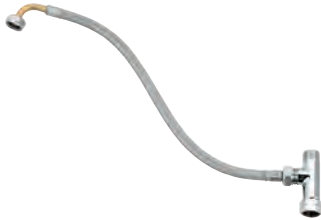

47 533 000 Cromo 34,04

Grotherm Micro
Conjunto de conexión
Compuesto por:
 T-de conexión con rosca de 3/8" y
 2 roscas de conexión de 3/8"
 Flexo con conexiones flexibles
 de 350 mm (45 704)

GROHE GROHTHERM SPECIAL