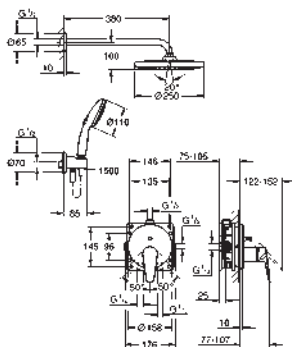

GROHE
BAUEDGE

Referencia Color Precio (€)

novedad

25 290 000

Cromo

588,31

BauEdge

Conjunto empotrado con ducha mural Tempesta 250

Compuesto por:

Monomando empotrado con inversor (24 162)
Cuerpo universal GROHE Rapido SmartBox (35 604)
Ducha mural Tempesta 250 9.5 l/min (26 668) incluye brazo mural 380 mm
Tempesta 110 Teleducha 2 chorros (27 597)
codo de ducha de 1/2" con soporte (28 679)
Flexo Rotaflex 1500 mm 1/2" x 1/2" (28 409 001)
Limitador de caudal opcional a 9.5 l/min incluido para la teleducha

13 255 001

Cromo

48,76

BauCosmopolitan

Caño de bañera

Montaje mural

GROHE Long-Life acabado duradero

Aireador tipo «Mousseur»

Longitud de caño: **171 mm**

Conexión rosca macho 1/2"