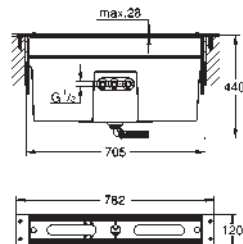

Combinación para baño y ducha 3/4"
Instalación sobre encimera
Compuesto por:
Placa de base
Con sumidero y conexión al desagüe
Permite impermeabilizar la construcción de la pared que rodea el cuerpo empotrado
Con manguito de estanqueidad
Los tapones para cubrir las fijaciones de tornillos siempre vienen en color cromado.