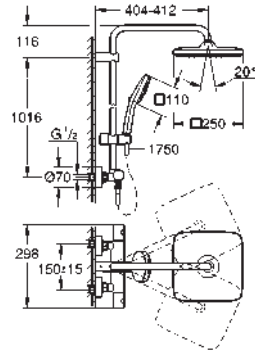

GROHE TEMPESTA SYSTEM 250

Referencia Color Precio (€)

novedad