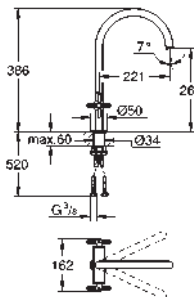

30 609 000	Cromo	709,28
30 609 DC0	Supersteel	922,07
30 609 AL0	Brushed hard graphite (Grafito cepillado)	1.063,93

Atrio
Monoblock de fregadero 1/2" Tamaño L
Caño en C
GROHE Long-Life acabado duradero
Montura cerámica 1/2", 90°
Ángulo de giro seleccionable: 0° / 150° / 360°
Con conexiones flexibles
Sistema de rápida instalación
Aireador tipo «Mousseur»
Sustituye monoblock fregadero Atrio 30 362 000