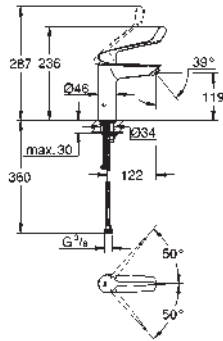

Eurosmart

Monomando de lavabo 1/2"

Tamaño M

Protección termostática contra escaldaduras
Temperatura máxima regulable

Desinfección térmica sin reajuste de temperatura

Herramienta para desinfección térmica incluida
palanca larga metálica ergonómica
Longitud de la palanca 147 mm

GROHE SilkMove Cartucho de
discos cerámicos 28 mm

Limitador de caudal ajustable

Aísla los conductos de agua internos, sin plomo y sin níquel.

Válvulas anti-retorno

Filtros colectores de suciedad

Tecnología GROHE Water Saving ahorro

de agua con el máximo bienestar

Caudal máximo a 3 bar: 5 l/min

GROHE FastFixation rápido sistema de instalación

Cuerpo liso

Con conexiones flexibles

Edición Profesional

23 982 003

Cromo

127,43