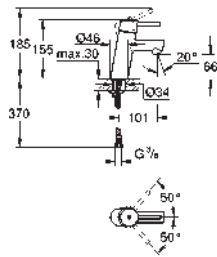

32 240 10E   Cromo   168,60

Concetto
Monomando de lavabo 1/2"
Tamaño S
Palanca metálica
GROHE SilkMove Cartucho de discos cerámicos 28 mm
Limitador ecológico de temperatura
GROHE Long-Life acabado duradero
Tecnología GROHE Water Saving ahorro de agua con el máximo bienestar
Caudal máximo a 3 bar: 5 l/min
Mousseur SpeedClean
GROHE FastFixation rápido sistema de instalación
Cuerpo liso
Con conexiones flexibles