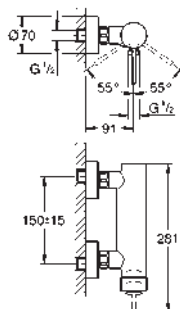

25 252 001 Cromo 231,56
25 252 DC1 Supersteel 324,17
25 252 GL1 ★ Cool sunrise (Oro brillo) 347,33
25 252 GN1 ★ Brushed cool sunrise (Oro cepillado) 370,49
25 252 DA1 ★ Warm sunset (Cobre brillo) 347,33
25 252 DL1 ★ Brushed warm sunset (Cobre cepillado) 370,49
25 252 A01 Hard graphite (Grafito brillo) 347,33
25 252 AL1 ★ Brushed hard graphite (Grafito cepillado) 370,49
25 252 KF1 Phantom black / Negro mate 324,17

Essence
Monomando de ducha 1/2"
Palanca metálica
GROHE SilkMove Cartucho de discos cerámicos de 35 mm
Limitador ecológico de temperatura
GROHE Long-Life acabado duradero
1 salida a ducha G 1/2"
Válvula anti-retorno
Racores en S
Edición Profesional
Sustituye al monomando de ducha Essence 33 636 xx1

34 765 000 Cromo 224,47