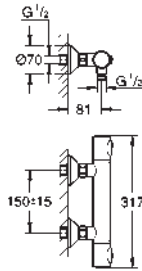

GROHE GROHTHERM 500

Referencia Color Precio (€)

novedad

34 793 000 Cromo 177,17
34 793 2430 Negro mate 230,33

Grotherm 500
Termostato de ducha 1/2"
Montaje mural
GROHE Long-Life acabado duradero
GROHE SafeStop Tope de seguridad a 38°C
GROHE SafeStop Plus limitador de temperatura opcional a 43°C incluido
GROHE cartucho termostático con termoelemento de cera
Llave incorporada
Mando graduado con **GROHE EcoButton**
Montura cerámica 90°
Toma inferior para flexo G 1/2"
Válvulas anti-retorno
Filtros colectores de suciedad
Válvula anti-retorno
Racores en S
Rosetón metálico
Tecnología GROHE Water Saving ahorro de agua con el máximo bienestar
Edición Profesional

novedad

34 796 001 Cromo 217,28