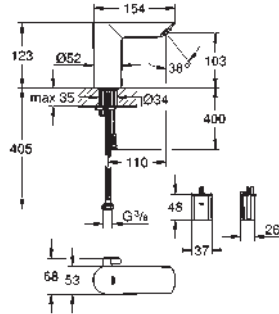

GROHE BAU COSMOPOLITAN E

Referencia

Color

Precio (€)

36 451 000

Cromo

296,24

Bau Cosmopolitan E

Mezclador de lavabo electrónico 1/2"

Tamaño M

Con mezclador y limitador ajustable de temperatura

Con sensor infrarrojo para comunicación bidireccional para configuración, monitorización y mantenimiento.

Batería de litio 6V. tipo CR-P2

Vida útil de la batería: aprox. 7 años (150 usos al día)

GROHE Long-Life acabado duradero

Tecnología GROHE Water Saving ahorro

de agua con el máximo bienestar

Caudal máximo a 3 bar: 5 l/min

Aísla los conductos de agua internos, sin plomo y sin níquel.

Cuerpo hecho de polímero compuesto

Con conexiones flexibles

Válvulas anti-retorno

Filtros colectores de suciedad

con válvula solenoide integrada

Batería externa

Sistema de rápida instalación

Indicador luminoso de cambio de pila

Con 7 pre programas

Descarga automática

Desinfección térmica

Modo limpieza

Funciones adicionales y ajustes precisos

con el mando adicional 36 407 001

Marca CE

Nivel de sonoridad I conforme DIN4109

36 452 000

Cromo

275,57