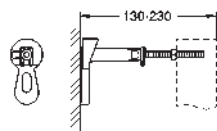

Para la instalación en la pared, solicite los anclajes 38 558 00M

(se venden por separado)

38 558 00M

18,96

Rapid SL

Anclaje de fijación

Para fijación de los

elementos a la pared.