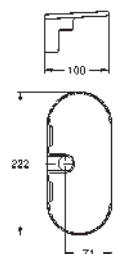

GROHE TEMPESTA CUBE

Referencia Color Precio (€)

DUCHAS

novedad

26 910 003 Cromo 65,00

Tempesta Cube 110
Conjunto de ducha con soporte 3 chorros (Rain, Jet, Massage)
con codo integrado de 1/2"

Compuesto por:
Teleducha Tempesta Cube 110 (27 574)
codo de ducha de 1/2" con soporte (28 679)
Rosca exterior
Válvula anti-retorno
Flexo «Relaxaflex» de 1,50 m (28 151)

Tecnología GROHE Water Saving ahorro de agua con el máximo bienestar
GROHE SmartSwitch - fácil rotación del botón circular para seleccionar el chorro deseado

GROHE DreamSpray distribución perfecta del agua por todo el cabezal

GROHE Long-Life acabado duradero
Sistema antical **SpeedClean**

Conducto interno del agua protegido para mayor durabilidad y evitar quemaduras.

Aro protector de silicona con tecnología ShockProof
Caudal máximo a 3 bar: 8.4 l/min

Edición Profesional

novedad

27 523 001 Cromo 57,76
27 523 2431 Negro mate 125,13

Tempesta
Barra de ducha de 60 cm

con fijaciones a pared y con soporte articulado y deslizante

GROHE Long-Life acabado duradero

GROHE FastFixation (soporte superior ajustable para adaptarlo a los agujeros existentes)

Soporte deslizante (girar y ajustar el soporte)

novedad

27 524 001 Cromo 60,65
27 524 2431 Negro mate 131,43

Tempesta
Barra de ducha de 90 cm

con fijaciones a pared y con soporte articulado y deslizante

GROHE Long-Life acabado duradero

GROHE FastFixation (soporte superior ajustable para adaptarlo a los agujeros existentes)

Soporte deslizante (girar y ajustar el soporte)

novedad

26 770 001 8,41

Tempesta
GROHE EasyReach bandeja

Acrílica
para barras de ducha Tempesta de Ø 22 mm
(27 523 001 / 27 524 001 / 26 971 001)

novedad

27 595 001 Cromo 25,33
27 595 2431 Negro mate 39,27

Tempesta
Soporte mural

Ajustable

GROHE Long-Life acabado duradero

Edición Profesional