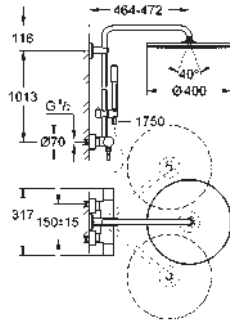

GROHE RAINSHOWER SYSTEM 400

Referencia   Color   Precio (€)

27 174 001   Cromo   1.528,95

Rainshower System 400

Sistema de ducha con termostato incorporado

Compuesto por:

Brazo para ducha mural de 450 mm orientable a 45°

Termostato visto con función Aquadimmer

Dos opciones de ducha:

Ducha **Rainshower Cosmopolitan Ø 400 mm**

Material: metal

Teleducha Sena

Elemento deslizante ajustable en altura

Flexo 1750 mm, 1/2" x 1/2"

GROHE SafeStop Tope de seguridad a 38°C

GROHE SafeStop Plus limitador de temperatura opcional a 43°C incluido

GROHE CoolTouch

Conducto interno del agua protegido para mayor durabilidad