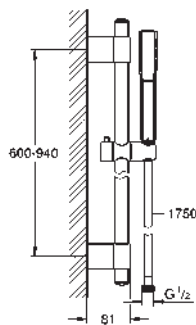

26 853 000	Cromo	309,36
26 853 IGO	Cromo/oro	402,17

Grandera Stick
Conjunto de ducha con barra 1 chorro
Compuesto por:
Teleducha Stick (26 852)
Barra de ducha de 90 cm (27 785)
Flexo Rotaflex Metal Long-Life TwistStop de 1,75 m (28 025)
GROHE Water Saving limitador de caudal 7,6 l/min
GROHE DreamSpray distribución perfecta del agua por todo el cabezal
Conducto interno del agua protegido para mayor durabilidad
GROHE CoolTouch Aislamiento térmico
GROHE FastFixation Plus distancia ajustable entre soportes, se adaptan a los agujeros existentes
Sustituye conjunto ducha con barra Grandera 26 038 000