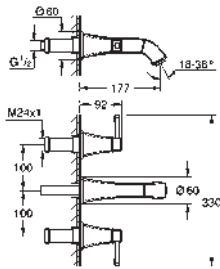

20 622 000	Cromo	548,29
20 622 IGO	Cromo/oro	712,79

Grandera
Batería de lavabo 1/2"
Tamaño M
Montaje mural
Sólo parte exterior
Necesaria parte empotrada 29 025 002
Monturas de discos cerámicos de 90°
Tecnología GROHE Water Saving ahorro de agua con el máximo bienestar
Caudal máximo a 3 bar: 5 l/min
GROHE AquaGuide mousseur ajustable
Longitud de caño 177 mm
Sustituye batería lavabo Grandera 20 414 000

20 623 000	Cromo	607,03
20 623 IGO	Cromo/oro	789,13

29 025 002		325,52

Cuerpo empotrado para baterías de lavabo mural