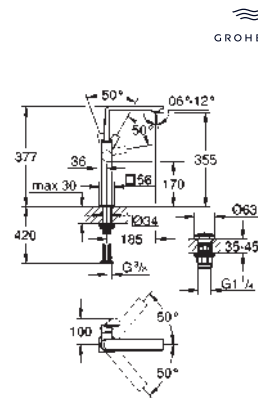

- 23 403 001
- 23 403 GN1
- 23 403 DL1

- Cromo
- Brushed cool sunrise (Oro cepillado)
- Brushed warm sunset (Cobre cepillado)

- 742,99
- 1.188,79
- 1.188,79

Allure
Monomando de lavabo 1/2"
Tamaño XL

Caño giratorio para lavabos tipo Bol de sobremueble
GROHE SilkMove Cartucho de discos cerámicos 28 mm
 Caudal máximo a 3 bar: 5 l/min
Tecnología GROHE Water Saving ahorro de agua con el máximo bienestar
Cuerpo liso
GROHE AquaGuide mousseur ajustable
 Longitud: 185 mm
 Altura: 377 mm
 Con vaciador push open
 Con conexiones flexibles
 Limitador de temperatura