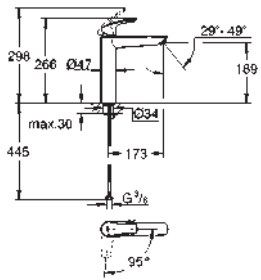

Eurosmart
Monomando de lavabo 1/2"
Tamaño XL
para lavabos tipo Bol de sobremueble
Palanca metálica
GROHE SilkMove Energy Saving
Cartucho de discos cerámicos de 28 mm
con apertura en agua fría para mayor ahorro de energía
Limitador de caudal ajustable
Limitador ecológico de temperatura
GROHE Long-Life acabado duradero
Tecnología GROHE Water Saving ahorro de agua con el máximo bienestar
Caudal máximo a 3 bar: 5 l/min
GROHE AquaGuide mousseur ajustable
GROHE FastFixation rápido sistema de instalación
Cuerpo liso
Con conexiones flexibles
Edición Profesional

29 337 003 Cromo 219,99