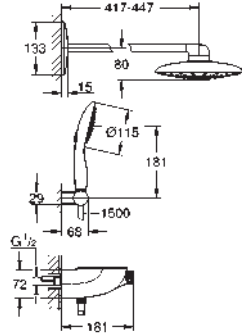

GROHE RAINSHOWER SYSTEM SMARTCONTROL 310

Referencia Color Precio (€)

26 443 000 Cromo 1.965,97

Rainshower System SmartControl Duo 360
Combinación de Sistema de ducha con termostato, visto / empotrado
Compuesto por:
Termostato SmartControl visto/empotrado
Dos opciones de ducha:
Ducha mural Rainshower Duo 360 con brazo de ducha horizontal de 450 mm, cabezal cromado
GROHE PureRain ó GROHE Rain O² spray* y Trio Massage
Teleducha Power&Soul Ø 115 mm, cabezal blanco (27 671)
Soporte (27 055)
Flexo Silverflex de 1,50 m (28 364)
Caudal mínimo 10 l./ min.
GROHE DreamSpray distribución perfecta del agua por todo el cabezal
GROHE TurboStat Cartucho compacto con termoelemento de cera
Tecnología GROHE Water Saving ahorro de agua con el máximo bienestar
GROHE SafeStop Tope de seguridad a 38°C
GROHE SafeStop Plus limitador de temperatura opcional a 43°C incluido
GROHE SmartControl: pulsar el botón para encender y apagar el chorro de agua y girarlo para ajustar el caudal **GROHE Water Saving**
GROHE EasyReach bandeja
Importante: Necesario para su instalación set para empotrar 26 264 y cuerpo empotrado 26 449.

* Seleccionar el tipo de chorro mural en la instalación, viene prefijado de fábrica con chorro: GROHE PureRain

26 443 LS0 moon white 1.965,97
Idem, con cabezal de ducha mural blanco

26 446 000 Cromo 1.780,51