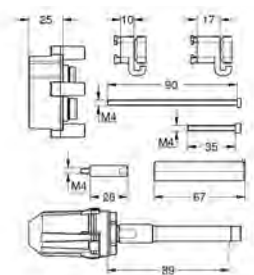

14 056 000

107,68

Set de extensión universal para mezcladores, 25 mm.

Se adapta a los mezcladores empotrados en combinación con GROHE Rapido SmartBox.