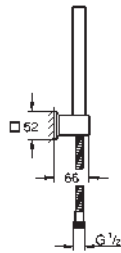

26 886 000	Cromo	175,16

Rainshower Aqua Cube Stick

Conjunto de ducha con soporte de pared 1 chorro

Compuesto por:

Teleducha, metal (26 885 000)

Soporte mural para ducha (26 847 000)

Flexo metálico 1,50 m. (28 417)

GROHE Water Saving limitador de caudal 9 l/min

GROHE DreamSpray distribución perfecta

del agua por todo el cabezal

GROHE Long-Life acabado duradero

Sistema antical **SpeedClean**

Conducto interno del agua protegido para mayor durabilidad

Sistema antitorsión „TwistStop“

Sustituye set ducha con soporte 27 702 000