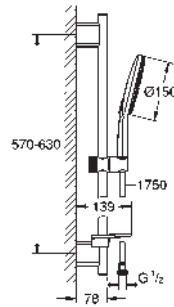

Sistema antical **SpeedClean**

Conducto interno del agua protegido para mayor durabilidad

Sistema antitorsión „TwistStop“

26 592 LS0

moon white

255,27

Rainshower SmartActive 150
Conjunto de ducha con barra 3 chorros