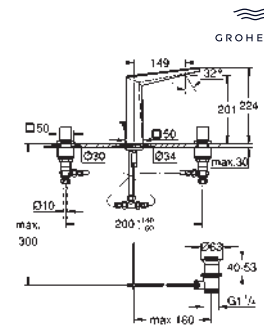

20 669 000
20 669 DC0

Cromo
Supersteel

3.315,52
5.249,57

Allure Brilliant Private Collection
Batería de lavabo 1/2"
Tamaño L
Mandos trapezoides de piedra Caesarstone Negra
Montura cerámica 1/2", 90°
Tecnología GROHE Water Saving ahorro de agua con el máximo bienestar
Caudal máximo a 3 bar: 5 l/min
Caño con mousseur integrado
Vaciador automático
Conexiones flexibles entre el cuerpo central y las llaves laterales

novedad