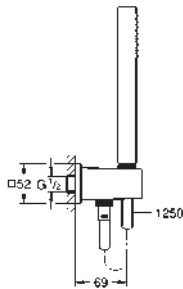

Referencia   Color   Precio (€)

26 405 000   Cromo   126,87

Euphoria Cube Stick
Conjunto de ducha con soporte de pared 1 chorro
Compuesto por:
Teleducha (27 699 000)
Codo de ducha de 1/2" con soporte (26 370)
Rosca exterior
Válvula anti-retorno
Flexo Silverflex de 1,25 m. (28 362)
GROHE Water Saving limitador de caudal 9 l/min
GROHE Long-Life acabado duradero
GROHE DreamSpray distribución perfecta del agua por todo el cabezal
Sistema antical **SpeedClean**
Conducto interno del agua protegido para mayor durabilidad
Sistema antitorsión „**TwistStop**“

27 702 000   Cromo   108,43