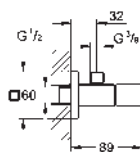

GROHE
EUROCUBE

Referencia	Color	Precio (€)

22 012 000	Cromo	63,17
22 012 DC0	Supersteel	88,44
22 012 AL0	Brushed hard graphite (Grafito cepillado)	101,07

Eurocube
Llave de corte de 1/2"
salida 3/8"
Montura cerámica
Índice neutro
Florón embellecedor deslizante