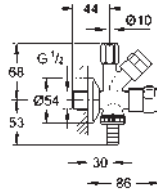

GROHE LLAVES WAS

Referencia   Color   Precio (€)

41 073 000   Cromo   40,63

Llave múltiple de 1/2"
Montaje mural
Toma manguera independiente 3/4"
Para conexión a latiguillo 3/8"
Válvula anti-retorno
GROHE Long-Life acabado duradero