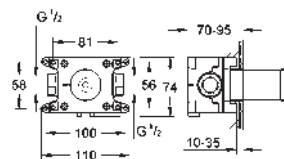

Rapido C

Cuerpo empotrable para llave de paso

para instalación en cabinas de ducha a medida

Caja de empotramiento con tapa de protección accesible

Membrana de aislamiento para sellado a la pared

Puntos de fijación delanteros y traseros

Cuerpo de latón

Montura de discos cerámicos de 3/4" preinstalada

Conexión de 1/2"

Caudal:

- 55 l/min. a 3 bares
- Profundidad de empotramiento 70 - 95 mm