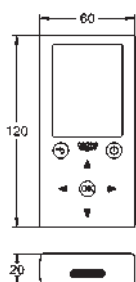

Control remoto
para todos los Infrarrojo Electrónicos de GROHE y GROHE Blue Home
Funcionamiento
consumo y uso de datos
Ciclos de desinfección térmica (griferías electrónicas)
Ciclos de auto descarga (griferías electrónicas)
Ciclos modo limpieza (GROHE Blue Home)
Filtro y capacidad CO₂ (GROHE Blue Home)
Configuración
Activación modo limpieza
Desinfección térmica (griferías electrónicas)
Rango de detección (griferías electrónicas)
Retraso de apagado (griferías electrónicas)
Auto descarga (griferías electrónicas)
Capacidad del filtro (GROHE Blue Home)
Servicio
Perfil enviado y guardado
Restablecer la configuración de fábrica o de usuario
Detalles del servicio
Modo demo
Códigos de error (GROHE Blue Home)
3 x Pilas 1.5 V DC (AAA)