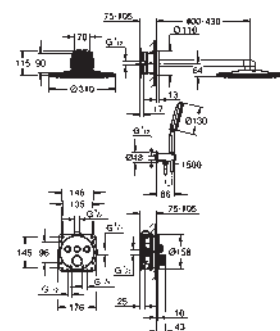

GROHE
PLUS

	Referencia	Color	Precio (€)
	13 404 003	Cromo	183,61
	13 404 DC3	Supersteel	257,07
	13 404 AL3	Brushed hard graphite (Grafito cepillado)	293,79
	GROHE Plus Caño de bañera Montaje mural GROHE Long-Life acabado duradero Mousseur laminar Conexión rosca macho 1/2" Longitud: 168 mm		

novedad

34 863 000 Cromo 1.761,13

Grotherm SmartControl
Conjunto de ducha mural Rainshower SmartActive 310

Compuesto por:

Termostato empotrado con 3 llaves (29 121)
Cuerpo universal GROHE Rapido SmartBox (35 604)
Conjunto de ducha mural 2 chorros Rainshower SmartActive 310 (26 475) con
brazo de ducha mural 430mm (26 483)
Teleducha Rainshower SmartActive 130 3 chorros
Codo de salida 1/2" con soporte mural fijo (26 658)
Flexo Silverflex de 1,50 m
Limitador de caudal opcional a 9.5 l/min incluido para la teleducha