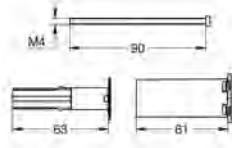

GROHE RAPIDO SMARTBOX / CUERPOS EMPOTRADOS

Referencia

Color

Precio (€)

14 058 000

52,31

Set de extensión universal para termostatos de dos mandos, 25 mm.
Se adapta a termostatos empotrados de dos mandos en combinación con GROHE Rapido SmartBox.

SOLUCIONES
EMPOTRADAS