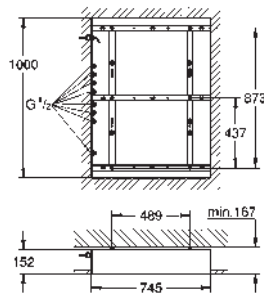

Rainshower Aqua 40"

Elemento de empotramiento

para instalar ducha de techo

Rainshower F-Series 40" AquaSymphony (26 373 001)

1000 mm x 745 mm x 152 mm

min. profundidad de montaje: 167 mm

Tuberías de latón

Cables de conexión incluidos de 1/2"

La construcción del techo debe ser la apropiada para poder sostener el peso del producto (peso total > 70 kg). La ducha de techo debe accionarse mediante 8 salidas de agua + salida para 1 teleducha y el desagüe debe ser suficientemente grande para desaguar correctamente y que el agua no quede estancada (> 100 l/min). Para detalles de instalación por favor revise los planos y guía de instalación antes de empezar la obra.

Sustituye elemento empotramiento Aquasymphony 26 376 001