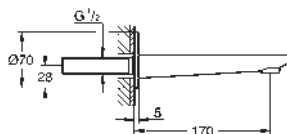

13 383 001	Cromo	297,77
13 383 DC1	Supersteel	416,88
13 383 AL1	Brushed hard graphite (Grafito cepillado)	476,44

Lineare
Caño de bañera
Montaje mural
GROHE Long-Life acabado duradero
Aireador tipo «Mousseur»
Conexión rosca macho 1/2"
Longitud de caño: 170 mm