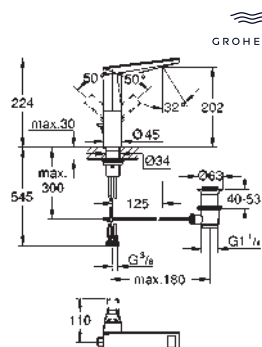

24 414 000 Cromo
24 414 DC0 Supersteel

1.795,91
2.514,27

Allure Brilliant Private Collection
Monomando de lavabo de 1/2"
Tamaño L
Palanca con incrustaciones de piedra Caesarstone Negra
GROHE SilkMove Cartucho de discos cerámicos 28 mm
Limitador de temperatura
Tecnología GROHE Water Saving ahorro de agua con el máximo bienestar
Caudal máximo a 3 bar: 5 l/min
GROHE FastFixation rápido sistema de instalación
Vaciador automático
Con conexiones flexibles

novedad