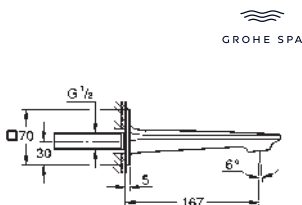

13 264 001	Cromo	403,80
13 264 GN1	Brushed cool sunrise (Oro cepillado)	646,08
13 264 DL1	Brushed warm sunset (Cobre cepillado)	646,08

Allure
Caño de bañera 3/4"
Montaje mural
GROHE Long-Life acabado duradero
Longitud 167 mm