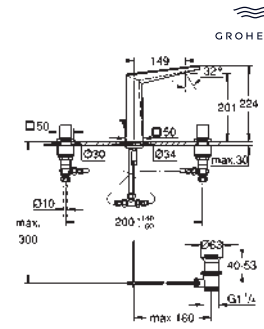

20 668 000
20 668 DC0

Cromo
Supersteel

3.315,52
5.249,57

Allure Brilliant Private Collection
Batería de lavabo 1/2"
Tamaño L
Mandos trapezoides de piedra Caesarstone Blanca
Montura cerámica 1/2", 90°
Tecnología GROHE Water Saving ahorro de agua con el máximo bienestar
Caudal máximo a 3 bar: 5 l/min
Caño con mousseur integrado
Vaciador automático
Conexiones flexibles entre el cuerpo central y las llaves laterales

novedad