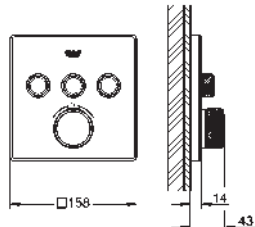

GROHE GROHTHERM SMARTCONTROL

Referencia   Color   Precio (€)

29 157 LS0   moon white   936,65

Grotherm SmartControl
Termostato empotrado con 3 llaves
Sólo parte exterior
Escudo de metal con **GROHE FastFixation** (escudo con eje de sellado, cubierta de fijación), con ajuste 6°
GROHE Long-Life acabado duradero
GROHE SmartControl: pulsar el botón para encender y apagar el chorro de agua y girarlo para ajustar el caudal **GROHE Water Saving**
Símbolos intercambiables
GROHE TurboStat Cartucho compacto con termoelemento de cera
Mandos GROHE ProGrip con superficie antideslizante
GROHE SafeStop Tope de seguridad a 38°C
GROHE SafeStop Plus limitador de temperatura opcional a 43°C ó 46°C incluido
Filtros colectores de suciedad
Válvulas anti-retorno
Salidas múltiples, pueden accionarse simultáneamente
Placa en moon white vidrio acrílico blanco
Parte empotrable no incluida
Caudal:
salida A = 23 l/min
salida B = 27 l/min
salida C = 23 l/min
salida A + B = 33 l/min
salida A + B + C = 36 l/min

35 604 000   90,41
Cuerpo empotrable universal. Edición Profesional

29 158 LS0   moon white   580,73