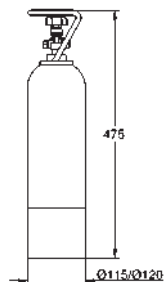

GROHE ACCESORIOS PARA GROHE BLUE

Referencia

Color

Precio (€)

40 423 000

248,60

GROHE Blue

Starter kit Botellas CO₂ de 2kg

Dióxido de carbono para la alimentación y bebidas (E290)

Pureza: CO₂ 99,9% v / v min.

Volumen 1 botella: 2 kg, hasta 350 litros de agua con gas

Válvula de presión residual integrada y asa de seguridad para recargar por favor pida la ref. 40 424 000

En múltiplos de 10 unidades

no apta para refrigerador GROHE Blue Home

Este producto es una sustancia peligrosa. Encuentre más información en la hoja de datos de seguridad. Puede descargar los datos de seguridad en: www.grohe.com/safety-data-sheets/