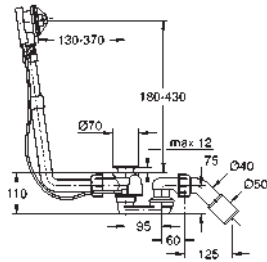

28 943 000

183,27

Talento
Desagüe automático
Para bañera especial
Sólo parte empotrable
Sifón orientable
Con codo de salida de 45°