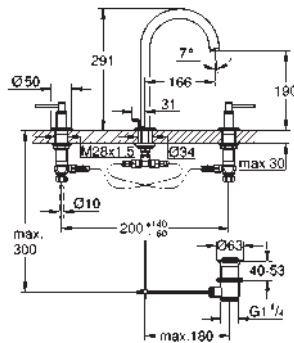

20 649 000	Cromo	709,59
20 649 DC0	Supersteel	993,43
20 649 GL0	Cool sunrise (Oro brillo)	1.064,39
20 649 DA0	Warm sunset (Cobre brillo)	1.064,39
20 649 AL0	Brushed hard graphite (Grafito cepillado)	1.135,35