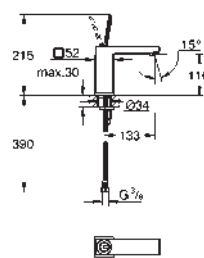

23 658 000 Cromo 326,76

Eurocube Joy
Monomando de lavabo 1/2"
Tamaño M
Palanca metálica
Cartucho Joystick con tecnología GROHE FeatherControl
Tecnología GROHE Water Saving ahorro de agua con el máximo bienestar
Caudal máximo a 3 bar: 5 l/min
Mousseur **SpeedClean**
GROHE FastFixation Plus sistema de rápida instalación
Cuerpo liso
Con conexiones flexibles