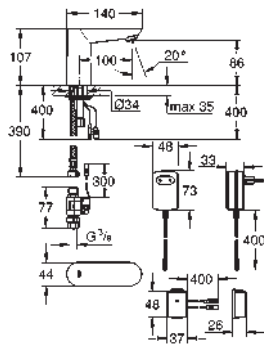

Funcionamiento

Productos protegidos con una contraseña
La app detecta todos los productos Bluetooth al mismo tiempo
ciclos de descarga automáticos y sincronización automática del tiempo de descarga
uso por día / 30 días
ciclos de desinfección térmicos y tiempo última desinfección

Configuración

Rango de detección y apagado
Desinfección térmica
Descarga automática
Modo limpieza
2 tiempos apagado / encendido
Identificación por nombre

Servicio

Envía y guarda 3 perfiles
Restablecer la configuración de fábrica o de usuario
Versión de hardware y software
Marca CE
Nivel de sonoridad I conforme DIN4109
Tipo de protección IP 59K

Los dispositivos móviles GROHE IR Remote App*** no están incluidos en la entrega y se pueden pedir por separado a través de un Apple store / tienda / iTunes o Google Play tienda autorizada.

* La marca y los logotipos de Bluetooth son marcas registradas propiedad de Bluetooth SIG, Inc. y cualquier uso de dichas marcas por Grohe AG es bajo licencia. Otras marcas y nombres comerciales pertenecen a sus respectivos propietarios.

** Apple, el logotipo de Apple, iPod, iPod Touch, iPhone y iTunes son marcas comerciales de Apple Inc., registradas en los EE.UU. y otros países. Apple no se hace responsable del funcionamiento de este dispositivo o de su cumplimiento con los estándares normativos y de seguridad.

*** Disponible de forma gratuita a través de iTunes o tienda Play Google.