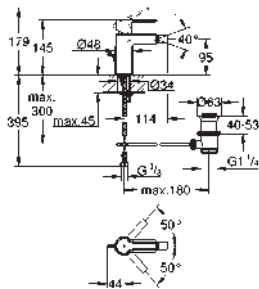

33 848 001	Cromo	306,53
33 848 DC1	Supersteel	429,15
33 848 AL1	Brushed hard graphite (Grafito cepillado)	490,45

Lineare
Monomando de bidé 1/2"
Tamaño S
Palanca metálica
GROHE SilkMove Cartucho de discos cerámicos 28 mm
Limitador ecológico de temperatura
Tecnología GROHE Water Saving ahorro de agua con el máximo bienestar
Caudal máximo a 3 bar: 5 l/min
GROHE FastFixation Plus sistema de rápida instalación
Rótula orientable
Vaciador automático
Con conexiones flexibles

33 865 001	Cromo	315,29
33 865 DC1	Supersteel	441,40
33 865 AL1	Brushed hard graphite (Grafito cepillado)	504,45