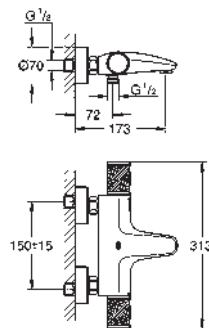

Grohtherm 1000 Performance
Termostato para baño y ducha 1/2"
GROHE CoolTouch Aislamiento térmico
GROHE Long-Life acabado duradero
GROHE SafeStop Tope de seguridad a 38°C
GROHE SafeStop Plus limitador de temperatura opcional a 43°C incluido
GROHE TurboStat Cartucho compacto con termoelemento de cera
Mandos GROHE ProGrip con superficie antideslizante
Llave incorporada
Mando AquaDimmer Eco con múltiple función:
Botón GROHE EcoButton integrado (botón de ahorro de agua)
Regulador de caudal
Inversor: baño/ducha
Toma inferior para flexo G 1/2"
Aireador tipo «Mousseur»
Válvulas anti-retorno
Filtros colectores de suciedad
Racores en S
Rosetón metálico
Tecnología GROHE Water Saving ahorro de agua con el máximo bienestar
Edición Profesional

novedad

34 834 001

Cromo

273,51