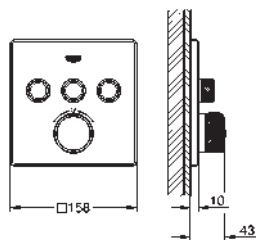

35 604 000 90,41
Cuerpo empotrable universal. Edición Profesional

novedad

29 126 000 Cromo 752,16
 29 126 DC0 Supersteel 1.053,03
 29 126 GL0 Cool sunrise (Oro brillo) 1.128,25
 29 126 GN0 Brushed cool sunrise (Oro cepillado) 1.203,47
 29 126 DA0 Warm sunset (Cobre brillo) 1.128,25
 29 126 DL0 Brushed warm sunset (Cobre cepillado) 1.203,47
 29 126 A00 Hard graphite (Grafito brillo) 1.128,25
 29 126 AL0 Brushed hard graphite (Grafito cepillado) 1.203,47
 102167 KF0 0 Phantom black / Negro mate 1.053,03