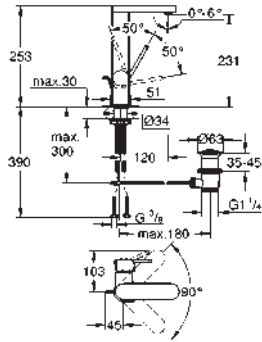

23 851 DC3 Supersteel 514,12
23 851 AL3 Brushed hard graphite (Grafito cepillado) 587,57

GROHE Plus
Monomando de lavabo de 1/2"
Tamaño L
Palanca metálica
GROHE SilkMove Cartucho de discos cerámicos 28 mm
Limitador ecológico de temperatura
GROHE Long-Life acabado duradero
Tecnología GROHE Water Saving ahorro de agua con el máximo bienestar
Caudal máximo a 3 bar: 5 l/min
Mousseur **SpeedClean**
GROHE AquaGuide mousseur ajustable
Sistema de rápida instalación
caño giratorio con fácil acoplamiento 90°
Vaciador automático
Con conexiones flexibles