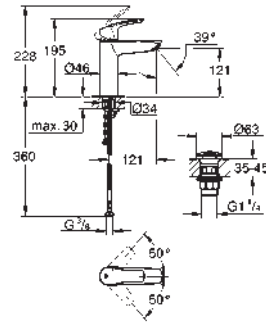

GROHE EUROSMART CARE

Referencia

Color

Precio (€)

23 989 003

Cromo

175,05

Eurosmart

Monomando de lavabo 1/2"

Tamaño M

Protección termostática contra escaldaduras

Temperatura máxima regulable

Desinfección térmica no disponible

Palanca metálica

Longitud de la palanca 89 mm

GROHE SilkMove Cartucho de

discos cerámicos 28 mm

Limitador de caudal ajustable

Aísla los conductos de agua internos, sin plomo y sin níquel.

Válvulas anti-retorno

Filtros colectores de suciedad

Tecnología GROHE Water Saving ahorro

de agua con el máximo bienestar

Caudal máximo a 3 bar: 5 l/min

GROHE FastFixation rápido sistema de instalación

Cuerpo liso con vaciador push-open 1 1/4"

Con conexiones flexibles

Edición Profesional

23 986 003

Cromo

207,57