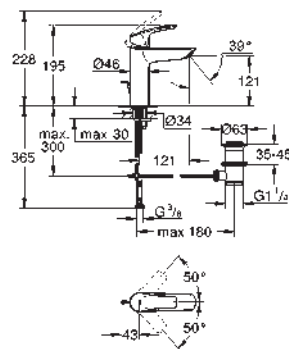

23 322 2433 Negro mate 162,17

Eurosmart
Monomando de lavabo 1/2"
Tamaño M
Instalación en un solo agujero
Palanca metálica
GROHE SilkMove Cartucho de discos cerámicos 28 mm
Limitador de caudal ajustable
Limitador ecológico de temperatura
GROHE Long-Life acabado duradero
Tecnología GROHE Water Saving ahorro de agua con el máximo bienestar
Caudal máximo a 3 bar: 5 l/min
Aísla los conductos de agua internos, sin plomo y sin níquel.
GROHE FastFixation rápido sistema de instalación
Vaciador automático
Con conexiones flexibles
Edición Profesional

23 923 003 Cromo 124,75
Idem, cuerpo liso con push open

23 324 003 Cromo 117,71
23 324 2433 Negro mate 153,01
Idem, cuerpo liso sin vaciador push open