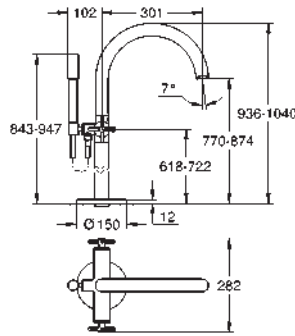

Atrio
Monoblock para baño y ducha 1/2"
 Montaje al lado de la bañera
Sólo parte exterior
Necesaria parte empotrable 45 984 001
 Parte empotrable no incluida
 Montura cerámica 1/2", 90°
GROHE Long-Life acabado duradero
 Inversor automático: baño/ducha
 Caño con mousseur integrado
 Longitud de caño: 301 mm
 Válvula anti-retorno en la conexión de salida de la ducha 1/2"
 Teleducha Rainshower Aqua Stick (26 866)
 Con soporte para la teleducha
 Flexo Silverflex de 1,25 m. (28 362)
 Válvula anti-retorno con palanca en cruz
 Dos sets de tapetas incluidos.
 Uno marcado con „H“ Caliente y „C“ Frío y un set sin marcar.
 Sustituye la batería de bañera de pie Atrio 25 044 003