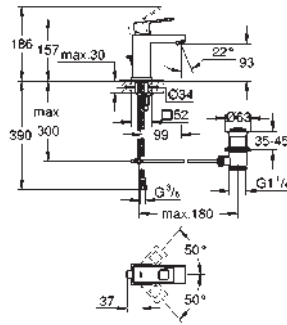

23 127 00E Cromo 275,84

Eurocube
Monomando de lavabo 1/2"
Tamaño S
Palanca metálica
GROHE SilkMove Cartucho de discos cerámicos 28 mm
Limitador de temperatura
GROHE Long-Life acabado duradero
Tecnología GROHE Water Saving ahorro de agua con el máximo bienestar
Caudal máximo a 3 bar: 5 l/min
GROHE FastFixation Plus sistema de rápida instalación
Vaciador automático
Con conexiones flexibles

23 127 DC0 Supersteel 386,19
23 127 AL0 Brushed hard graphite (Grafito cepillado) 441,36
Idem, sin restrictor de caudal