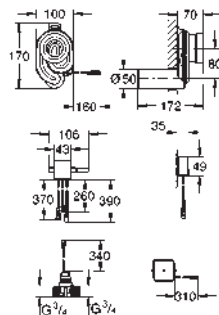

Sensor de temperatura para urinario

Transformador con tensión de conexión

100-240 V AC, 50-60 Hz, 6,75 V DC

sifón con sensor de temperatura

Válvula solenoide con filtro

Presión mínima 0,5 bares

Presión máxima 10 bares

Con 7 pre programas

Descarga automática

Modo limpieza

pre descarga apertura/ cierre

Marca CE