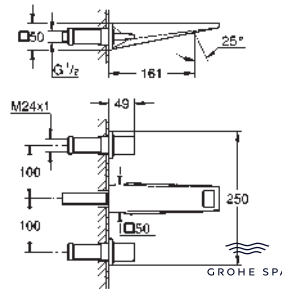

GROHE SPA

GROHE ALLURE BRILLIANT

BANO SPA

Referencia Color Precio (€)

novedad

20 626 000	Cromo	920,35
20 626 DC0	Supersteel	1.288,48
20 626 ALO	Brushed hard graphite (Grafito cepillado)	1.472,56

Allure Brilliant
Batería de lavabo 1/2"
Tamaño M
 Montura cerámica 1/2", 90°
GROHE Long-Life acabado duradero
Tecnología GROHE Water Saving ahorro de agua con el máximo bienestar
 Caudal máximo a 3 bar: 5 l/min
 Caño bajo con mousseur integrado
Vaciador automático
 Conexiones flexibles entre el cuerpo central y las llaves laterales