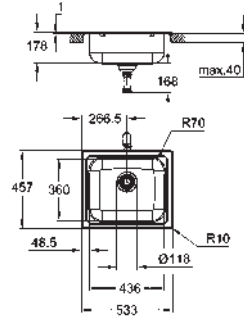

31 719 SD0

acero inox

197,85

K200

Fregadero acero inoxidable

modelo: K200 60-S 53.3/45.8 1.0 rev

Tipo de montaje: sobre encimera

Material: acero inoxidable AISI 304 (V2A)

GROHE Whisper amortiguador de ruido

Tamaño mín. mueble: 600 mm

Dimensiones: 533 x 457 mm

1 cubeta: 436 x 360 mm

inner bowl radius: R70

GROHE FastFixation rápido sistema de instalación

medida corte encimera: 517 x 442 mm

Desagüe: Ø 3.5"/90 mm con cestillo de desagüe

Incluye: set de desagüe, cestillo y set de montaje

Cantidad de fijaciones incluidas (montaje sobre encimera): 8

GRIFERÍAS PARA
COCINA