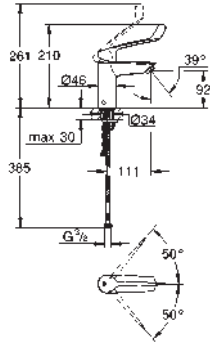

GROHE EUROSMART CARE

Referencia

Color

Precio (€)

23 984 003

Cromo

207,57

Eurosmart

Monomando de lavabo 1/2"

Tamaño S

Protección termostática contra escaldaduras
Temperatura máxima regulable

Desinfección térmica sin reajuste de temperatura

Herramienta para desinfección térmica incluida
palanca larga metálica ergonómica
Longitud de la palanca 147 mm

GROHE SilkMove Cartucho de
discos cerámicos 28 mm

Limitador de caudal ajustable

Aísla los conductos de agua internos, sin plomo y sin níquel.

Válvulas anti-retorno

Filtros colectores de suciedad

Tecnología GROHE Water Saving ahorro

de agua con el máximo bienestar

Caudal máximo a 3 bar: 5 l/min

GROHE FastFixation rápido sistema de instalación

Cuerpo liso

Con conexiones flexibles

Edición Profesional

23 985 003

Cromo

223,35