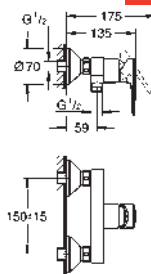

BauEdge
Monomando de ducha 1/2"
Palanca metálica
GROHE Cartucho de discos cerámicos Long-Life de 35 mm
Limitador ecológico de temperatura
GROHE Long-Life acabado duradero
Limitador de caudal ajustable
Toma inferior para flexo G 1/2" con válvula anti-retorno incorporada
Racores en S
Florón metálico
Edición Profesional
Disponible a partir del segundo trimestre