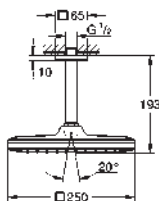

GROHE DUCHAS DE TECHO Y MURALES

	Referencia	Color	Precio (€)
novedad	26 683 000	Cromo	214,07
	Tempesta 250 Cube Ducha de techo con brazo 142 mm, 1 chorro Compuesto por: Cabezal de ducha Tempesta 250 Cube (26 681) 1 chorro: Lluvia Superficie totalmente cromada Brazo de techo 142 mm (27 485) con florón cuadrado GROHE Water Saving limitador de caudal 9 l/min GROHE DreamSpray distribución perfecta del agua por todo el cabezal GROHE Long-Life acabado duradero Sistema antical SpeedClean Conducto interno del agua protegido para mayor durabilidad Edición Profesional		
novedad	26 688 000	Cromo	197,31
	26 688 2430	Negro mate	256,49
	Idem, con parte posterior cabezal blanca		
novedad	102218 243 0	Negro mate	267,23
	Tempesta 210 Conjunto de ducha mural con brazo de 286 mm, 1 chorro Compuesto por: Ducha mural Tempesta 210 9,5 l/min 1 chorro: Lluvia Brazo de ducha Rainshower 286 mm GROHE Water Saving limitador de caudal 9 l/min GROHE DreamSpray distribución perfecta del agua por todo el cabezal Sistema antical SpeedClean Conducto interno del agua protegido para mayor durabilidad		
	26 411 000	Cromo	205,56
	Idem, sin restrictor de caudal