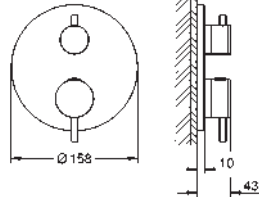

24 357 000	Cromo	786,40
24 357 DC0	Supersteel	1.100,97
24 357 GL0	Cool sunrise (Oro brillo)	1.179,61
24 357 DA0	Warm sunset (Cobre brillo)	1.179,61
24 357 AL0	Brushed hard graphite (Grafito cepillado)	1.258,25

Atrio

Termostato para 1 salida con llave de corte

Sólo parte exterior

Cuerpo empotrado GROHE Rapido SmartBox 35 604

GROHE TurboStat Cartucho compacto con termoelemento de cera

GROHE Long-Life acabado duradero

Florón metálico con GROHE FastFixation

Escudo de metal, con ajuste 6°

GROHE SafeStop Tope de seguridad a 38°C

GROHE SafeStop Plus limitador de temperatura opcional a 43°C ó 46°C incluido

Filtros colectores de suciedad

Válvulas anti-retorno

Válvula de cierre cerámica, 120°

Volantes metálicos

Caudal:

Salida B = 27 l/min

Salida C = 30 l/min

Parte empotrable no incluida

Sustituye al termostato 1 salida empotrado Atrio 24 134 003

35 604 000	Cuerpo empotrable universal. Edición Profesional	90,41