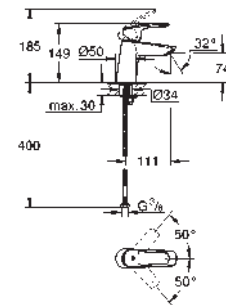

Eurosmart
Monomando de lavabo 1/2"
Tamaño S
Cuerpo inclinado Angled
Palanca metálica
GROHE SilkMove Cartucho de discos cerámicos 28 mm
Limitador de caudal ajustable
Limitador ecológico de temperatura
GROHE Long-Life acabado duradero
Tecnología GROHE Water Saving ahorro de agua con el máximo bienestar
Caudal máximo a 3 bar: 5 l/min
Aísla los conductos de agua internos, sin plomo y sin níquel.
GROHE FastFixation rápido sistema de instalación
Con conexiones flexibles
Cuerpo liso
Edición Profesional

23 969 003 Cromo 108,99