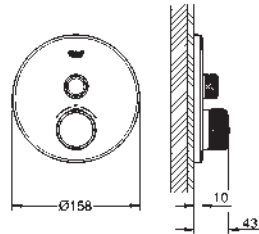

GROHE GROHTHERM SMARTCONTROL

Referencia	Color	Precio (€)
29 118 000	Cromo	638,63
29 118 DC0	Supersteel	894,08
29 118 GL0	Cool sunrise (Oro brillo)	957,95
29 118 GN0	Brushed cool sunrise (Oro cepillado)	1.021,81
29 118 DA0	Warm sunset (Cobre brillo)	957,95
29 118 DL0	Brushed warm sunset (Cobre cepillado)	1.021,81
29 118 A00	Hard graphite (Grafito brillo)	957,95
29 118 AL0	Brushed hard graphite (Grafito cepillado)	1.021,81

Grohtherm SmartControl
Termostato de ducha para 1 salida con llave de corte
Sólo parte exterior
Cuerpo empotrado GROHE Rapido SmartBox 35 604
Escudo de metal con **GROHE FastFixation** (escudo con eje de sellado, cubierta de fijación), con ajuste 6°
GROHE Long-Life acabado duradero
GROHE SmartControl: pulsar el botón para encender y apagar el chorro de agua y girarlo para ajustar el caudal **GROHE Water Saving**
Símbolos intercambiables
GROHE TurboStat Cartucho compacto con termoelemento de cera
Mandos GROHE ProGrip con superficie antideslizante
GROHE SafeStop Tope de seguridad a 38°C
GROHE SafeStop Plus limitador de temperatura opcional a 43°C ó 46°C incluido
Filtros colectores de suciedad
Válvulas anti-retorno
Parte empotrable no incluida
Caudal:
salida A (para cierre externo) = 34 l/min
salidas B/C = 29 l/min

35 604 000 90,41
Cuerpo empotrable universal. Edición Profesional

novedad

29 119 000	Cromo	695,40
29 119 DC0 *	Supersteel	973,56
29 119 GL0 *	Cool sunrise (Oro brillo)	1.043,09
29 119 GN0 *	Brushed cool sunrise (Oro cepillado)	1.112,64
29 119 DA0 *	Warm sunset (Cobre brillo)	1.043,09
29 119 DL0 *	Brushed warm sunset (Cobre cepillado)	1.112,64
29 119 A00	Hard graphite (Grafito brillo)	1.043,09
29 119 AL0 *	Brushed hard graphite (Grafito cepillado)	1.112,64
29 507 KF0	Phantom black / Negro mate	973,56