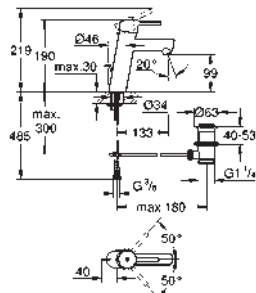

23 450 001   Cromo   200,83

Concetto
Monomando de lavabo 1/2"
Tamaño M
Palanca metálica
GROHE SilkMove Cartucho de discos cerámicos 28 mm
Limitador ecológico de temperatura
GROHE Long-Life acabado duradero
Tecnología GROHE Water Saving ahorro de agua con el máximo bienestar
Caudal máximo a 3 bar: 5 l/min
Mousseur SpeedClean
GROHE FastFixation rápido sistema de instalación
Vaciador automático
Con conexiones flexibles