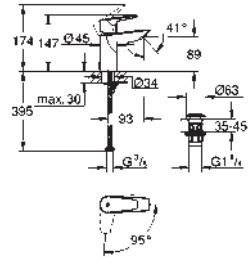

23 899 001

Cromo

94,67

BauEdge
Monomando de lavabo 1/2"
Tamaño S

Palanca metálica

GROHE Long-Life ES

Cartucho de discos cerámicos de 28 mm

con apertura en agua fría para mayor ahorro de energía

Limitador ecológico de temperatura

GROHE Long-Life acabado duradero

Aísla los conductos de agua internos, sin plomo y sin níquel.

Tecnología GROHE Water Saving ahorro

de agua con el máximo bienestar

Caudal máximo a 3 bar: 5 l/min

Sistema de rápida instalación

Cuerpo liso con vaciador push open 1 1/4"

Con conexiones flexibles

Edición Profesional

Disponible a partir del segundo trimestre