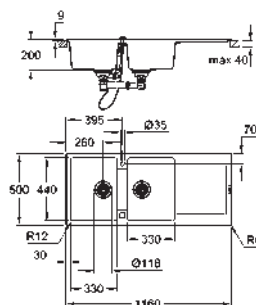

31 647 AP0 negro granito 603,63

K500
Fregadero composite con escurridor
Modelo: K500 80-C 116/50 2.0 rev
Tipo de montaje: sobre encimera
Material: compuesto de cuarzo
GROHE Whisper amortiguador de ruido
Tamaño mín. mueble: 800 mm
Dimensiones: 1160 x 500 mm
1 cubeta: 330 x 440 x 200 mm
2 cubeta: 330 x 440 x 200 mm
Radio exterior: R6; radio interior de la cubeta: R12
GROHE FastFixation rápido sistema de instalación
Reversible
Medidas corte encimera: 1140 x 480 mm
Válvula automática
Incluye: desagüe automático, sifón, cestillo y set de montaje
Desagüe automático de diseño enrasado opcional (40 986 SD0)
Resistente al calor hasta 180°C

GRIFERÍAS PARA
COCINA