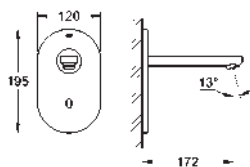

Funciones adicionales y ajustes precisos

con el mando adicional 36 407 001

Marca CE

36 273 000

Cromo

516,27

Euroeco Cosmopolitan E

Grifo de lavabo infrarrojo electrónico