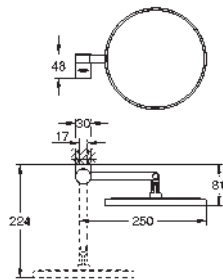

41 077 000	Cromo	255,28
41 077 DC0	Supersteel	357,40
41 077 GL0	Cool sunrise (Oro brillo)	382,92
41 077 GN0	Brushed cool sunrise (Oro cepillado)	408,45
41 077 DA0	Warm sunset (Cobre brillo)	382,92
41 077 DL0	Brushed warm sunset (Cobre cepillado)	408,45
41 077 A00	Hard graphite (Grafito brillo)	382,92
41 077 AL0	Brushed hard graphite (Grafito cepillado)	408,45
102279 KF0 0	Phantom black / Negro mate	357,40

Selection

Espejo de aumento

Material: Metal / vidrio

sin luz

Aumento x 7

Fijación oculta

GROHE Long-Life acabado duradero