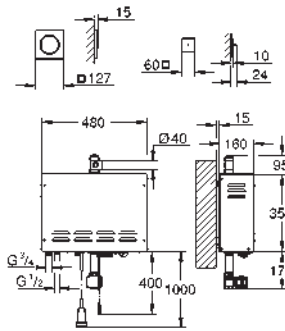

26 828 000   5.246,81

F-digital Deluxe
Generador de vapor 9.9 kW con salida de vapor y sensor de temperatura
Compuesto por:
Generador de vapor de 3,3 a 9,9 kW
480 x 350 x 159 mm
Apto para salas de vapor de hasta 16 m3
Tensión de alimentación 400 V 3L+N+PE AC, 50 Hz
potencia 9,9kW
entrada de agua 3/4"
Presión de funcionamiento 1 - 10 bar (mediante reductor de presión)
Drenaje automático
salida de agua 3/4"
Salida de vapor 1/2"
protección IP 23
Marca CE
con enchufe de conexión
Dosificador de vapor
127 x 127 mm.
Conexión 1/2"
Sensor de temperatura
60 x 60 x 12 mm
Sistema antical **SpeedClean**
GROHE Long-Life acabado duradero
Necesario set de montaje (29 414 000), caja de conexión F-digital Deluxe (26 864 000 o 36 476 000), unidad Bluetooth (36 475 000) y varias conexiones de cable; todo debe pedirse por separado teniendo en cuenta el tipo de instalación a realizar