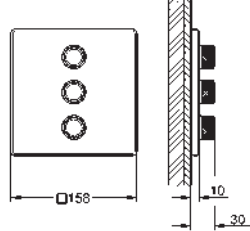

GROHE GROHTHERM SMARTCONTROL

Referencia Color Precio (€)

29 127 000	Cromo	458,96
29 127 DC0	Supersteel	642,55
29 127 GN0	Brushed cool sunrise (Oro cepillado)	734,35
29 127 DL0	Brushed warm sunset (Cobre cepillado)	734,35
29 127 A00	Hard graphite (Grafito brillo)	688,44
29 127 AL0	Brushed hard graphite (Grafito cepillado)	734,35

Grotherm SmartControl
Placa con triple llave de paso
Sólo parte exterior
Escudo de metal con **GROHE FastFixation** (escudo con eje de sellado, cubierta de fijación), con ajuste 6°
GROHE Long-Life acabado duradero
GROHE SmartControl: pulsar el botón para encender y apagar el chorro de agua y girarlo para ajustar el caudal **GROHE Water Saving**
Símbolos intercambiables
Mandos GROHE ProGrip con superficie antideslizante
Salidas múltiples, pueden accionarse simultáneamente
Parte empotrable no incluida

35 604 000 90,41
Cuerpo empotrable universal. Edición Profesional

29 153 LS0 moon white 823,12