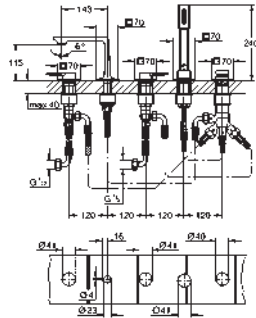

Allure

Combinación para baño y ducha 3/4"

Caño de encimera

Montura cerámica 1/2", 90°

GROHE Long-Life acabado duradero

Compuesto por:

Fijación de caño pre-montada

con mandos de palanca

Caño con mousseur integrado y inversor baño/ducha

Rainshower Aqua teleducha 6.6 l/min

Flexo de 2000 mm

Con conexiones flexibles

Conexión para flexo de ducha

Válvula anti-retorno

Parte empotrable opcional 29 037 001 / 29 037 002

29 037 002

Parte empotrada para combinaciones de bañera

1.028,91