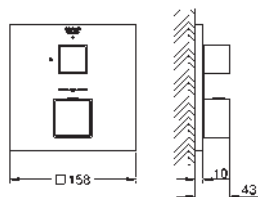

Grohtherm Cube
Termostato para 1 salida con llave de corte
Sólo parte exterior
Cuerpo empotrado GROHE Rapido SmartBox 35 604
GROHE TurboStat Cartucho compacto con termoelemento de cera
GROHE Long-Life acabado duradero
Florón metálico con GROHE FastFixation
Escudo de metal, con ajuste 6°
GROHE SafeStop Tope de seguridad a 38°C
GROHE SafeStop Plus limitador de temperatura opcional a 43°C ó 46°C incluido
Filtros colectores de suciedad
Válvulas anti-retorno
Válvula de cierre cerámica, 120°
Caudal:
Salida B = 27 l/min
Salida C = 30 l/min
Parte empotrable no incluida

35 604 000 90,41

Cuerpo empotrable universal. Edición Profesional