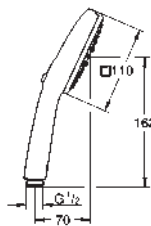

27 572 003 Cromo 40,35

Tempesta Cube 110
Teleducha 3 chorros
Lluvia, Concentrado y Masaje
GROHE SmartSwitch - fácil rotación del botón circular para seleccionar el chorro deseado
GROHE DreamSpray distribución perfecta del agua por todo el cabezal
GROHE Long-Life acabado duradero
Sistema antical **SpeedClean**
Conducto interno del agua protegido para mayor durabilidad y evitar quemaduras.
Aro protector de silicona con tecnología ShockProof
Sistema de montaje universal, adaptable a todos los flexos estándares
Caudal máximo a 3 bars: 13.5 l/min
Edición Profesional

novedad

27 571 30E Cromo 30,47

Tempesta Cube 110
Teleducha 2 chorros
Rain, Jet
Caudal chorro Rain a 3 bars: 17.3 l/min
GROHE SmartSwitch - fácil rotación del botón circular para seleccionar el chorro deseado
GROHE DreamSpray distribución perfecta del agua por todo el cabezal
GROHE Long-Life acabado duradero
Aro protector de silicona con tecnología ShockProof
Sistema antical **SpeedClean**
Conducto interno del agua protegido para mayor durabilidad y evitar quemaduras.
Sistema de montaje universal, adaptable a todos los flexos estándares
Caudal máximo a 3 bars: 5.6 l/min
Edición Profesional

novedad