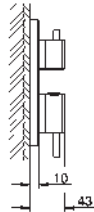

Referencia Color Precio (€)

24 358 000	Cromo	841,17
24 358 DC0	Supersteel	1.177,64
24 358 GL0	Cool sunrise (Oro brillo)	1.261,76
24 358 DA0	Warm sunset (Cobre brillo)	1.261,76
24 358 AL0	Brushed hard graphite (Grafito cepillado)	1.345,88

Atrio

**Termostato de ducha para 2 salidas con cierre e inversor integrado
Sólo parte exterior**

Cuerpo empotrado GROHE Rapido SmartBox 35 604

GROHE TurboStat Cartucho compacto con termoelemento de cera

GROHE Long-Life acabado duradero Florón metálico con GROHE FastFixation

Escudo de metal, con ajuste 6°

Iconos intuitivos impresos para activar ducha mural y teleducha.

GROHE SafeStop Tope de seguridad a 38°C

GROHE SafeStop Plus limitador de temperatura

opcional a 43°C ó 46°C incluido

GROHE AquaDimmer, llave de corte/ inversor integrado.

Volantes metálicos

Caudal:

Salida B = 27 l/min

Salida C = 30 l/min

Parte empotrable no incluida

Sustituye al termostato 2 salidas empotrado Atrio 24 135 003

35 604 000
Cuerpo empotrable universal. Edición Profesional

90,41

24 359 000	Cromo	841,17
24 359 DC0	Supersteel	1.177,64
24 359 GL0	Cool sunrise (Oro brillo)	1.261,76
24 359 DA0	Warm sunset (Cobre brillo)	1.261,76
24 359 AL0	Brushed hard graphite (Grafito cepillado)	1.345,88

Atrio

**Termostato para baño ducha para dos salidas
con cierre e inversor integrado**

Sólo parte exterior

Cuerpo empotrado GROHE Rapido SmartBox 35 604

GROHE TurboStat Cartucho compacto con termoelemento de cera

GROHE Long-Life acabado duradero Florón metálico con GROHE FastFixation

Escudo de metal, con ajuste 6°

Iconos intuitivos impresos para ducha y bañera.

GROHE SafeStop Tope de seguridad a 38°C

GROHE SafeStop Plus limitador de temperatura

opcional a 43°C ó 46°C incluido

GROHE AquaDimmer, llave de corte/ inversor integrado.

Volantes metálicos

Caudal:

Salida B = 27 l/min

Salida C = 30 l/min

Parte empotrable no incluida

Sustituye al termostato 2 salidas empotrado Atrio 24 138 003