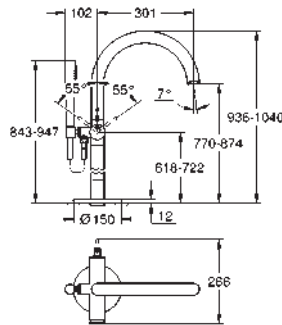

24 368 000	Cromo	2.057,81
24 368 DC0	Supersteel	2.880,93
24 368 GL0	Cool sunrise (Oro brillo)	3.086,72
24 368 DA0	Warm sunset (Cobre brillo)	3.086,72
24 368 AL0	Brushed hard graphite (Grafito cepillado)	3.292,49

Atrio
Monomando de bañera de pie
Sólo parte exterior
Necesaria parte empotrable 45 984 001
Parte empotrable no incluida
GROHE SilkMove Cartucho de discos cerámicos de 35 mm
Inversor automático: baño/ducha
Caño con mousseur integrado
Longitud de caño: 301 mm
Válvula anti-retorno en la conexión de salida de la ducha 1/2"
Con soporte para la teleducha
Teleducha Rainshower Aqua Stick (26 866)
Flexo Silverflex de 1,25 m
Sustituye al monomando de bañera de pie Atrio 32 653 003

45 984 001		616,72
Base empotrable para mezcladores y caños de bañera de pie