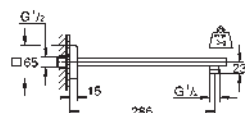

27 709 000   **Cromo**   **141,81**

Rainshower
Brazo de ducha de 286 mm
Material: metal
Conexión 1/2"
Florón cuadrado y brazo rectangular
Ideal para las duchas murales
Rainshower Allure y Euphoria Cube