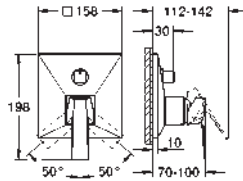

GROHE SPA

GROHE ALLURE BRILLIANT

BANO SPA

Referencia

Color

Precio (€)

24 340 000	Cromo	546,83
24 340 DC0	Supersteel	765,56
24 340 ALO	Brushed hard graphite (Grafito cepillado)	874,92

Allure Brilliant
Monomando con inversor de 3 vías.
Sólo parte exterior
Cuerpo empotrado GROHE Rapido SmartBox 35 604
GROHE SilkMove Cartucho de discos cerámicos 46 mm
GROHE Long-Life acabado duradero
Florón metálico con GROHE FastFixation
Escudo de metal, con ajuste 6°
Palanca metálica
Inversor de 3 vías.
Caudal:
salida A = 27 l/min
salida B = 27 l/min
salida C = 27 l/min
Parte empotrable no incluida
Sustituye al monomando 3 vías empotrado Allure Brilliant 24 099 000

35 604 000		90,41

Cuerpo empotrable universal. Edición Profesional

24 154 000	Cromo	691,85
24 154 DC0	Supersteel	968,59
24 154 ALO	Brushed hard graphite (Grafito cepillado)	1.106,96

Grontherm Cube
Termostato de ducha para 2 salidas con cierre e inversor integrado
Sólo parte exterior
Cuerpo empotrado GROHE Rapido SmartBox 35 604
GROHE TurboStat Cartucho compacto con termoelemento de cera
GROHE Long-Life acabado duradero
Florón metálico con GROHE FastFixation
Escudo de metal, con ajuste 6°
Iconos intuitivos impresos para activar ducha mural y teleducha.
GROHE SafeStop Tope de seguridad a 38°C
GROHE SafeStop Plus limitador de temperatura opcional a 43°C ó 46°C incluido
GROHE AquaDimmer, llave de corte/ inversor integrado.
Caudal:
Salida B = 27 l/min
Salida C = 30 l/min
Parte empotrable no incluida