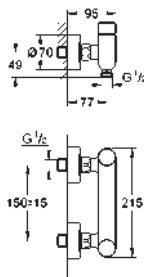

36 320 000

Cromo

557,00

Eurosmart Cosmopolitan T
Mezclador temporizado de ducha 1/2"
con mezclador y limitador de temperatura ajustable

Montaje mural

con válvulas anti-retorno

Flexo de conexión G 1/2"

3 ajustes de tiempo de salida del agua:

corto - medio- largo (prefijado de fábrica: corto),
aprox. 7, 15, 30 seg (dependiendo de la presión)

Racores en S

Filtros colectores de suciedad