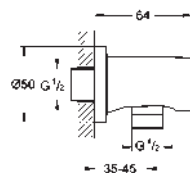

27 057 000	Cromo	67,88
27 057 DC0 *	Supersteel	95,04
27 057 LS0	chromo / moon white	84,91
27 057 GL0 *	Cool sunrise (Oro brillo)	108,61
27 057 GN0 *	Brushed cool sunrise (Oro cepillado)	115,40
27 057 DA0 *	Warm sunset (Cobre brillo)	108,61
27 057 DL0 *	Brushed warm sunset (Cobre cepillado)	115,40
27 057 AL0 *	Brushed hard graphite (Grafito cepillado)	115,40
27 057 A00	Hard graphite (Grafito brillo)	108,61

Rainshower
Codo de salida de 1/2"
Conexión de rosca macho 1/2"
con florón redondo