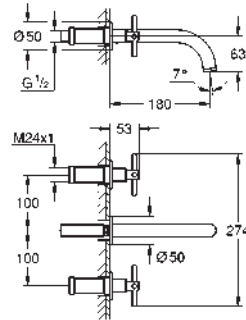

Atrio
Batería de lavabo 1/2"
Tamaño M
Montaje mural
Sólo parte exterior
Necesaria parte empotrada 29 025 002
Monturas de discos cerámicos de 90°
Tecnología GROHE Water Saving ahorro de agua con el máximo bienestar
Caudal máximo a 3 bar: 5 l/min
Distancia entre centros 200 mm
Longitud de caño: 180 mm con palanca en cruz
Dos sets de tapetas incluidos.
Uno marcado con „H“ Caliente y „C“ Frío y un set sin marcar.
Sustituye la batería de lavabo Atrio 20 164 003

29 025 002		325,52

Cuerpo empotrado para baterías de lavabo mural