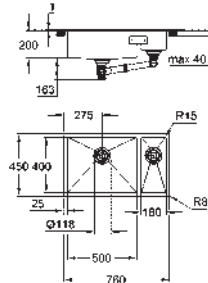

31 576 SD1

acero inox

425,56

K700U

Fregadero acero inoxidable

Modelo: K700U 60-S 59.5/45 1.5 rh

Montaje: sobre encimera, bajo encimera o enrasado

Material: acero inoxidable AISI 304 (V2A)

Espesor del material: 1 mm

GROHE Long-Life acabado duradero

GROHE Whisper amortiguador de ruido

Tamaño mín. mueble: 600 mm

Medida: 595 x 450 mm

1 cubeta: 340 x 400 x 200 mm

1/2 cubeta: 180 x 400 x 140 mm

Radio exterior: R16 (montaje bajo encimera)/R3 (montaje sobre encimera); radio interior de la cubeta: R15

GROHE FastFixation rápido sistema de instalación

Cubeta montada a la derecha

Medida corte encimera (instalación bajo encimera): 547 x 402 mm (R16)

Medida corte encimera (instalación sobre encimera): 580 x 435 mm (R3)

Medida recorte (montaje enrasado): 580 x 435 mm (R3) (tamaño exterior del

escalón superior: -596 x 451 -R8 profundidad -3,5 mm)

Desagüe: Ø 3.5"/90 mm con cestillo de desagüe

Incluye: set de desagüe, cestillo y set de montaje

Desagüe automático de diseño enrasado opcional (40 986 SD0)