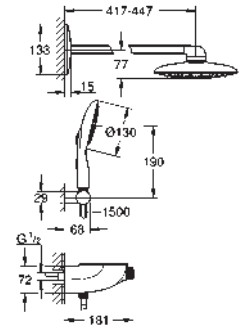

Rainshower System SmartControl Mono 360
Combinación de Sistema de ducha con termostato, visto / empotrado
Compuesto por:
Termostato SmartControl visto/empotrado
Dos opciones de ducha:
Ducha mural Rainshower Mono 360 con brazo de ducha horizontal de 450 mm, cabezal cromado
GROHE PureRain ó GROHE Rain O² spray*
Teleducha Power&Soul 130, cabezal blanco (27 673)
Soporte (27 055)
Flexo Silverflex de 1,50 m (28 364)
Caudal mínimo 10 l./ min.
GROHE DreamSpray distribución perfecta del agua por todo el cabezal
GROHE TurboStat Cartucho compacto con termoelemento de cera
Tecnología GROHE Water Saving ahorro de agua con el máximo bienestar
GROHE SafeStop Tope de seguridad a 38°C
GROHE SafeStop Plus limitador de temperatura opcional a 43°C incluido
GROHE SmartControl: pulsar el botón para encender y apagar el chorro de agua y girarlo para ajustar el caudal **GROHE Water Saving**
GROHE EasyReach bandeja
Importante: Necesario para su instalación set para empotrar 26 264 y cuerpo empotrado 26 449.

* Seleccionar el tipo de chorro mural en la instalación, viene prefijado de fábrica con chorro: GROHE PureRain

26 446 LS0 moon white 1.780,51
Idem, con cabezal de ducha mural blanco

26 264 001 148,37