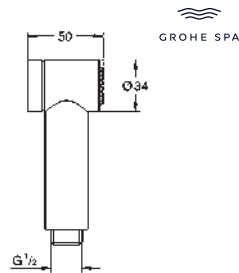

26 839 000   Cromo   94,59

Rainshower Aqua
Teleducha 1 chorro
con control trigger
Material: metal
GROHE Long-Life acabado duradero
Sistema antical **SpeedClean**
Sistema de montaje universal,
adaptable a todos los flexos estándares
Sustituye teleducha Sena Trigger spray 26 328 000