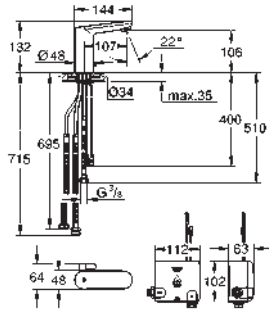

Sustituye Eurosmart Cosmo E 36 439 000

GRIFERÍAS
ESPECIALES

GROHE EUROSMART COSMOPOLITAN E

Referencia Color Precio (€)

36 386 001 Cromo 1.093,45

Eurosmart Cosmopolitan E

Powerbox

Mezclador infrarrojo electrónico de lavabo con mezclador y limitador de temperatura ajustable