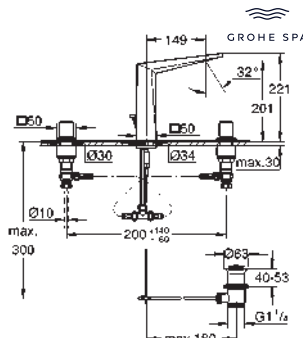

20 627 000	Cromo	1.098,65
20 627 DC0	Supersteel	1.538,12
20 627 AL0	Brushed hard graphite (Grafito cepillado)	1.757,85

Allure Brilliant
Batería de lavabo 1/2"
Tamaño L
Montura cerámica 1/2", 90°
Tecnología GROHE Water Saving ahorro de agua con el máximo bienestar
Caudal máximo a 3 bar: 5 l/min
Caño con mousseur integrado
Vaciador automático
Conexiones flexibles entre el cuerpo central y las llaves laterales
Sustituye a la batería lavabo Allure Brilliant 20 344 000