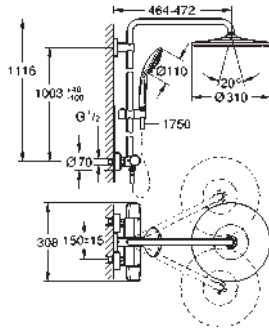

GROHE SISTEMAS EUPHORIA 260

Referencia

Color

Precio (€)

26 075 001

Cromo

764,59

Euphoria System 310

Sistema de ducha con termostato

Compuesto por:

Brazo para ducha mural de 450 mm orientable a 45°

Termostato visto con función Aquadimmer

Dos opciones de ducha:

Ducha mural Rainshower Mono 310 (26 561)

Chorro

GROHE PureRain

con rótula incorporada

Ángulo de rotación de ± 15°

Teleducha Euphoria 110 Masaje (27 221)

Con 3 tipos de chorro:

Rain, SmartRain, Masaje

Elemento deslizante ajustable en altura

Flexo Silverflex de 1,75 m. (28 388)

GROHE TurboStat Cartucho compacto

con termoelemento de cera

GROHE SafeStop Tope de seguridad a 38°C

GROHE SafeStop Plus limitador de

temperatura opcional a 43°C incluido

GROHE CoolTouch Aislamiento térmico

Mandos ergonómicos con tecnología **GROHE MetalGrip**

GROHE DreamSpray distribución perfecta

del agua por todo el cabezal

GROHE Long-Life acabado duradero

GROHE SprayDimmer, con

reductor de caudal

GROHE FastFixation soporte superior ajustable

Conducto interno del agua protegido para mayor durabilidad

Sistema antical **SpeedClean**

Sistema antitorsión „**TwistStop**“

Accesorio opcional: Bandeja GROHE EasyReach (26 362)

Edición Profesional