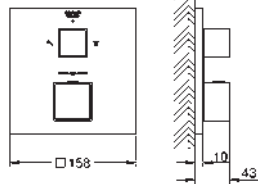

Referencia Color Precio (€)

24 153 000	Cromo	620,65
24 153 DC0	Supersteel	868,91
24 153 ALO	Brushed hard graphite (Grafito cepillado)	993,04

Grohtherm Cube
Termostato para 1 salida con llave de corte
Sólo parte exterior
Cuerpo empotrado GROHE Rapido SmartBox 35 604
GROHE TurboStat Cartucho compacto con termoelemento de cera
GROHE Long-Life acabado duradero
Florón metálico con GROHE FastFixation
Escudo de metal, con ajuste 6°
GROHE SafeStop Tope de seguridad a 38°C
GROHE SafeStop Plus limitador de temperatura opcional a 43°C ó 46°C incluido
Filtros colectores de suciedad
Válvulas anti-retorno
Válvula de cierre cerámica, 120°
Caudal:
Salida B = 27 l/min
Salida C = 30 l/min
Parte empotrable no incluida

35 604 000		90,41
Cuerpo empotrable universal. Edición Profesional		

24 154 000	Cromo	691,85
24 154 DC0	Supersteel	968,59
24 154 ALO	Brushed hard graphite (Grafito cepillado)	1.106,96

Grohtherm Cube
Termostato de ducha para 2 salidas con cierre e inversor integrado
Sólo parte exterior
Cuerpo empotrado GROHE Rapido SmartBox 35 604
GROHE TurboStat Cartucho compacto con termoelemento de cera
GROHE Long-Life acabado duradero
Florón metálico con GROHE FastFixation
Escudo de metal, con ajuste 6°
Iconos intuitivos impresos para activar ducha mural y teleducha.
GROHE SafeStop Tope de seguridad a 38°C
GROHE SafeStop Plus limitador de temperatura opcional a 43°C ó 46°C incluido
GROHE AquaDimmer, llave de corte/ inversor integrado.
Caudal:
Salida B = 27 l/min
Salida C = 30 l/min
Parte empotrable no incluida

35 604 000		90,41
Cuerpo empotrable universal. Edición Profesional		

24 155 000	Cromo	691,85
24 155 DC0	Supersteel	968,59
24 155 ALO	Brushed hard graphite (Grafito cepillado)	1.106,96