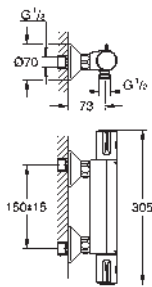

34 558 000

Cromo

209,77

Grohtherm 800
Termostato de ducha 1/2"
GROHE SafeStop Tope de seguridad a 38°C
GROHE SafeStop Plus limitador de
temperatura opcional a 43°C incluido
GROHE TurboStat Cartucho compacto
con termoelemento de cera
Mando graduado con **GROHE**
EcoButton, limitador ecológico de caudal
Toma inferior para flexo G 1/2"
Filtros colectores de suciedad
Válvulas anti-retorno
Racores en S
Tecnología GROHE Water Saving ahorro
de agua con el máximo bienestar

novedad