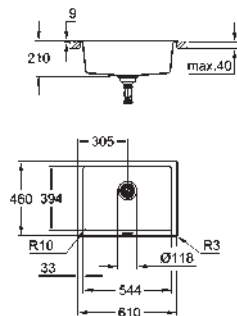

K700U
Fregadero de granito
Modelo: K700U 70-C 61/45.7 1.0
Tipo de montaje: sobre encimera y bajo encimera
Material: compuesto de cuarzo
GROHE Whisper amortiguador de ruido
Tamaño mín. mueble: 700 mm
Dimensiones: 610 x 460 mm
1 cubeta: 544 x 394 x 205 mm
Radio exterior: R3; radio interior de la cubeta: R10
GROHE FastFixation rápido sistema de instalación
Medida recorte (montaje sobre encimera): 594 x 442 mm
Medida corte encimera: 543 x 393 mm
Desagüe: Ø 3.5"/90 mm con cestillo de desagüe
Incluye: set de desagüe, cestillo y set de montaje
Desagüe automático de diseño enrasado opcional (40 986 SD0)
Resistente al calor hasta 180°C