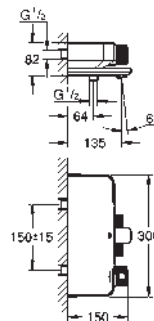

34 718 000
102168 KF0 0

Cromo
Phantom black / Negro mate

516,59
723,21

Grotherm SmartControl
Termostato para baño y ducha 1/2"
GROHE CoolTouch Aislamiento térmico
GROHE Long-Life acabado duradero
GROHE SafeStop Tope de seguridad a 38°C
GROHE SafeStop Plus limitador de temperatura opcional a 43°C incluido
GROHE TurboStat Cartucho compacto con termoelemento de cera
Mandos GROHE ProGrip con superficie antideslizante
GROHE SmartControl: pulsar el botón para encender y apagar el chorro de agua y girarlo para ajustar el caudal GROHE Water Saving
Bandeja jabonera de ducha GROHE EasyReach integrada
Toma inferior para flexo G 1/2"
Caño de bañera con mousseur
Filtros colectores de suciedad
Válvulas anti-retorno