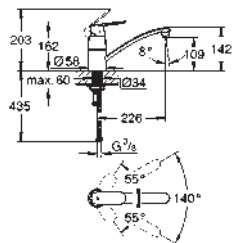

Eurosmart Cosmopolitan
Monomando de fregadero 1/2"
GROHE Long-Life acabado duradero
GROHE SilkMove Cartucho de discos cerámicos de 35 mm
Aireador tipo «Mousseur»
Limitador de caudal ajustable
Caño giratorio 140°
Con conexiones flexibles
Caudal concentrado a 3 bar: 5.4 l/min