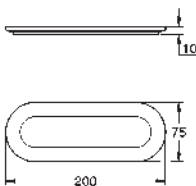

41 036 000	crystal	54,47

Selection

Jabonera sin soporte

Material: vidrio

para uso con (41 035)