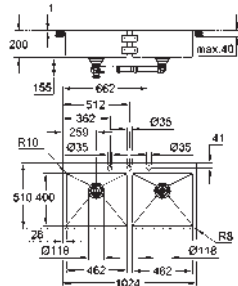

31 586 SD1 acero inox 1.170,36

K800

Fregadero acero inoxidable

Modelo: K800 120-S 102.4/51 1.0

Tipo de montaje: sobre encimera o a ras

Material: acero inoxidable AISI 304 (V2A)

Espesor del material: 1 mm

GROHE Long-Life acabado duradero

Acabado satinado

GROHE Whisper amortiguador de ruido

Medidas mín mueble: 1200 mm

Dimensiones: 1024 x 510 mm

1 cubeta: 968 x 400 x 200 mm

Radio exterior: R3; radio interior de la cubeta: R10

GROHE FastFixation rápido sistema de instalación

Medida corte encimera (instalación sobre encimera): 1009 x 495 mm (R3)

Corte (montaje empotrado): 1009 x 495 mm (R3) (tamaño exterior del escalón superior: -1025 x 511 -R8 profundidad -3,5 mm)

Válvula automática

Incluye: desagüe automático, sifón, cestillo y set de montaje

Desagüe automático de diseño enrasado opcional (40 986 SD0)

Cantidad de fijaciones incluidas (montaje sobre encimera): 12