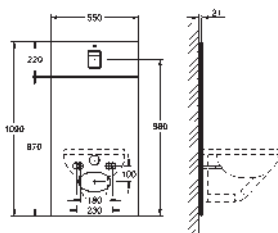

39 980 KS0

Velvet black

1.163,73

Módulo de cristal de diseño para Rapid SL y Uniset con cisterna GD 2 para WC

para conexiones retrofit del shower toilet Sensia Arena para paredes de azulejos o enlucidas
Cobertura de dos piezas de cristal templado de seguridad (8 mm)
Parte superior accesible para mantenimiento
Accionamiento Skate Cosmopolitan, cromo.
El escudo se mantiene a ras de la cubierta de cristal.
Placa de montaje HPL con patrón de agujeros para todas las conexiones
Placa de montaje con conexión de agua para el shower toilet Sensia Arena con bordes de calidad en acabado plateado
Set de aislamiento acústico
Incluye accesorio para el montaje de la placa de cristal y del WC cerámico