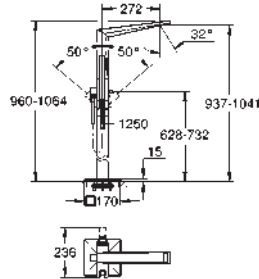

Allure Brilliant Private Collection
Monomando para baño ducha 1/2"
Montado a suelo
Palanca Moletuada
Sólo parte exterior

Necesaria parte empotrable 45 984 001

Parte empotrable no incluida
GROHE SilkMove Cartucho de discos cerámicos 46 mm
Inversor automático: baño/ducha
Caño con mousseur integrado
Longitud de caño: 270 mm
Con soporte para la teleducha
Teleducha Euphoria Cube+
Flexo metálico 1,25 m.
Válvula anti-retorno

45 984 001

616,72

Base empotrable para mezcladores y caños de bañera de pie

novedad