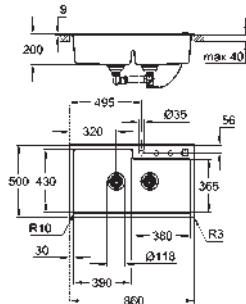

K500

Fregadero de granito

Modelo: K500 90-C 86/50 2.0

Tipo de montaje: sobre encimera

Material: compuesto de cuarzo

GROHE Whisper amortiguador de ruido

Tamaño mín. mueble: 900 mm

Medida: 860 x 500 mm

1 cubeta: 390 x 430 x 200 mm

2 cubeta: 380 x 365 x 200 mm

Radio exterior: R3; radio interior de la cubeta: R10

GROHE FastFixation rápido sistema de instalación

Cubeta montada a la izquierda

Medida corte encimera: 840 x 480 mm

Válvula automática

Incluye: desagüe automático, sifón, cestillo y set de montaje

Desagüe automático de diseño enrasado opcional (40 986 SD0)

Resistente al calor hasta 180°C