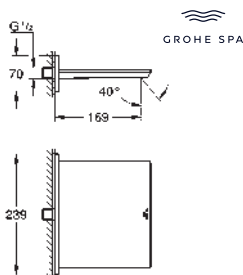

13 317 001	Cromo	1.809,03
13 317 GN1	Brushed cool sunrise (Oro cepillado)	2.894,44
13 317 DL1	Brushed warm sunset (Cobre cepillado)	2.894,44

Allure
Caño cascada para bañera o ducha mural
Montaje mural
cubierto de cristal decorativo
Longitud 169 mm.