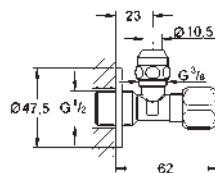

22 017 00M Cromo 70,63
Llave de corte 1/2"
con tuerca de compresión 3/8"
Para latiguillos de cobre Ø 10 mm
Volante de plástico
Índice neutro
Tornillo del rosetón de metal
GROHE Long-Life acabado duradero
En múltiplos de 10 unidades