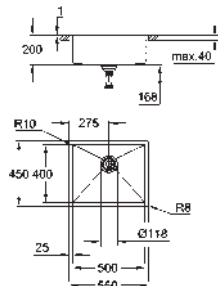

31 726 SD0

acero inox

371,89

K700

Fregadero acero inoxidable

Modelo: K700 60-S 55/45 1.0

Montaje: sobre encimera, bajo encimera o enrasado

Material: acero inoxidable AISI 304 (V2A)

Espesor del material: 1 mm

GROHE Long-Life acabado duradero

GROHE Whisper amortiguador de ruido

Tamaño mín. mueble: 600 mm

Dimensiones: 550 x 450 mm

1 cubeta: 500 x 400 x 200 mm

Radio exterior: R11 (montaje bajo encimera)/R3 (montaje sobre encimera); radio interior de la cubeta: R10

GROHE FastFixation rápido sistema de instalación

Medida corte encimera (instalación bajo encimera): 502 x 402 mm (R11)

Medida de corte (montaje sobre encimera): 535 x 435 mm

Medida recorte (montaje enrasado): 535 x 435 mm (R3) (tamaño exterior del escalón superior: -551 x 451 -R8 profundidad -3,5 mm)

Desagüe: Ø 3.5"/90 mm con cestillo de desagüe

Incluye: set de desagüe, cestillo y set de montaje

Desagüe automático de diseño enrasado opcional (40 986 SD0)