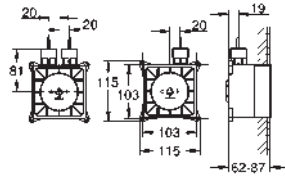

29 412 000   Cromo   321,12

F-digital Deluxe
Parte empotrable para el módulo de luces
para usar con módulo de luces dobles (36 472 000)
Compuesto por:
2 partes empotrables (115 x 115 x 62-87 mm)
2 cables de extensión (5 metros cada uno)
Sustituye parte empotrable modulo luces 29 072 000