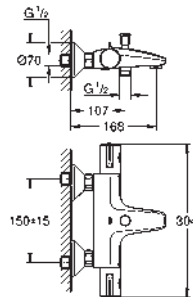

GROHE GROHTHERM 800

Referencia Color Precio (€)

novedad

34 558 000 Cromo 209,77
102202 243 0 Negro mate 272,71

Grotherm 800
Termostato de ducha 1/2"
GROHE SafeStop Tope de seguridad a 38°C
GROHE SafeStop Plus limitador de temperatura opcional a 43°C incluido
GROHE TurboStat Cartucho compacto con termoelemento de cera
Mando graduado con **GROHE EcoButton**, limitador ecológico de caudal
Toma inferior para flexo G 1/2"
Filtros colectores de suciedad
Válvulas anti-retorno
Racores en S
Tecnología GROHE Water Saving ahorro de agua con el máximo bienestar

novedad

34 567 000 Cromo 272,39
102203 243 0 Negro mate 354,11

Grotherm 800
Termostato para baño y ducha 1/2"
GROHE SafeStop Tope de seguridad a 38°C
GROHE SafeStop Plus limitador de temperatura opcional a 43°C incluido
GROHE TurboStat Cartucho compacto con termoelemento de cera
Inversor automático: baño/ducha
Mando graduado con **GROHE EcoButton**, limitador ecológico de caudal
Toma inferior para flexo G 1/2"
Aireador tipo «Mousseur»
Válvulas anti-retorno
Filtros colectores de suciedad
Racores en S
Tecnología GROHE Water Saving ahorro de agua con el máximo bienestar

novedad

34 565 002 Cromo 248,95

Grotherm 800
Termostato de ducha 1/2"
con barra de ducha 2 chorros (Rain, Jet)
Compuesto por:
Grotherm 800 Termostato de ducha 1/2" (34 558)
Tempesta conjunto de ducha con barra 600 mm (26 162)
Edición Profesional