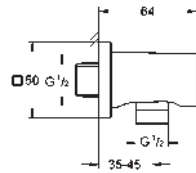

27 076 000	Cromo	67,88
27 076 DC0	Supersteel	95,04
27 076 GL0	Cool sunrise (Oro brillo)	108,61
27 076 GN0	Brushed cool sunrise (Oro cepillado)	115,40
27 076 DA0	Warm sunset (Cobre brillo)	108,61
27 076 DL0	Brushed warm sunset (Cobre cepillado)	115,40
27 076 A00	Hard graphite (Grafito brillo)	108,61
27 076 AL0	Brushed hard graphite (Grafito cepillado)	115,40

Rainshower
Codo de salida de 1/2"
Conexión de rosca macho 1/2"
con florón cuadrado