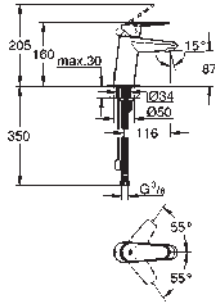

33 178 20E

Cromo

215,48

Eurodisc Cosmopolitan
Monomando de lavabo 1/2"
Tamaño S
Palanca metálica
GROHE SilkMove Cartucho de discos cerámicos de 35 mm
Limitador de caudal ajustable
GROHE Long-Life acabado duradero
Tecnología GROHE Water Saving ahorro de agua con el máximo bienestar
Caudal máximo a 3 bar: 5 l/min
Aireador tipo «Mousseur»
Cadena deslizante
Con conexiones flexibles
Limitador de temperatura opcional 46 375