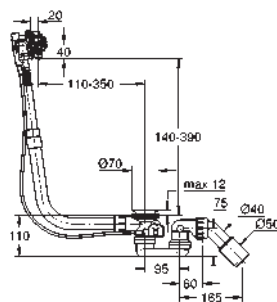

28 991 000		341,11

TalentoFILL
Desagüe automático con caño integrado
Rebosadero extensible
Sólo parte empotrable
Sifón orientable con codo de salida de 45°
Instalación acorde con DIN 1988
Para bañera normal o especial

19 025 000	Cromo	78,45

Talento
Desagüe automático
Rosetón
Desagüe automático
Sólo parte exterior
Para combinar con
28 939 para bañera normal /
28 943 para bañera especial