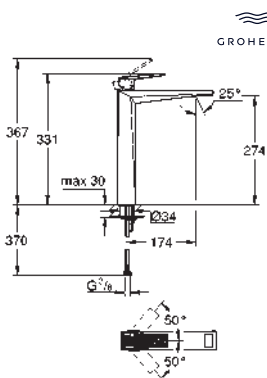

24 417 000 Cromo
24 417 DC0 Supersteel

1.725,97
2.588,96

Allure Brilliant Private Collection
Monomando de lavabo 1/2"
Tamaño XL
Palanca moleteada para lavabos tipo Bol de sobremueble
GROHE SilkMove Cartucho de discos cerámicos 28 mm
Limitador de temperatura
Tecnología GROHE Water Saving ahorro de agua con el máximo bienestar
Caudal máximo a 3 bar: 5 l/min
GROHE FastFixation rápido sistema de instalación
Caño con mousseur integrado
Cuerpo liso
Con conexiones flexibles

novedad