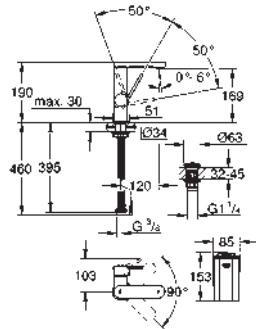

23 958 003   Cromo   926,57

GROHE Plus
Monomando de lavabo 1/2" con display LED
Tamaño - M
Display con LED para temperatura del agua
Inversor infrarrojo: mousseur / chorro Eco
Aireador tipo «Mousseur» **Inversor: chorro / lluvia**
Palanca metálica
GROHE SilkMove Cartucho de discos cerámicos 28 mm
Limitador ecológico de temperatura
GROHE Long-Life acabado duradero
Tecnología GROHE Water Saving ahorro de agua con el máximo bienestar
Caudal máximo a 3 bar: 5 l/min
Mousseur SpeedClean
GROHE AquaGuide mousseur ajustable
Sistema de rápida instalación
caño giratorio con fácil acoplamiento 90°
Cuerpo liso con vaciador push-open 1 1/4"
Con conexiones flexibles
Batería mono alcalina de 1,5 V, 4 x mono celda
Batería externa