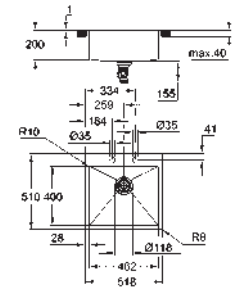

K800

Fregadero acero inoxidable

Modelo: K800 60-S 51.8/51 1.0
Tipo de montaje: sobre encimera o a ras
Material: acero inoxidable AISI 304 (V2A)
Espesor del material: 1 mm

GROHE Long-Life acabado duradero

Acabado satinado

GROHE Whisper amortiguador de ruido

Tamaño mín. mueble: 600 mm
Dimensiones: 518 x 510 mm
1 cubeta: 462 x 400 x 200 mm

Radio exterior: R3; radio interior de la cubeta: R10

GROHE FastFixation rápido sistema de instalación

Medida corte encimera (instalación sobre encimera): 503 x 495 mm (R3)

Corte (montaje empotrado): 503 x 495 mm (R3) (tamaño exterior del escalón superior: -519 x 511 -R8 profundidad -3,5 mm)

Válvula automática

Incluye: desagüe automático, sifón, cestillo y set de montaje

Desagüe automático de diseño enrasado opcional (40 986 SD0)