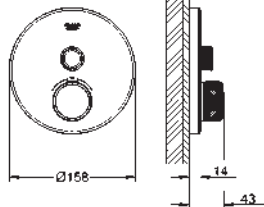

Símbolos intercambiables

Mandos GROHE ProGrip con superficie antideslizante

Salidas múltiples, pueden accionarse simultáneamente

Parte empotrable no incluida

35 604 000

90,41

Cuerpo empotrable universal. Edición Profesional