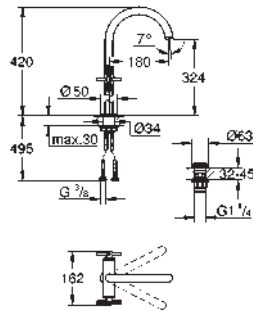

21 149 000	Cromo	780,55
21 149 DC0	Supersteel	1.092,77
21 149 GL0	Cool sunrise (Oro brillo)	1.170,83
21 149 DA0	Warm sunset (Cobre brillo)	1.170,83
21 149 AL0	Brushed hard graphite (Grafito cepillado)	1.248,88

Atrio
Monoblock de lavabo 1/2"
Tamaño XL
para lavabos tipo Bol de sobremueble
Montura cerámica 1/2", 90°
Tecnología GROHE Water Saving ahorro de agua con el máximo bienestar
Caudal máximo a 3 bar: 5 l/min
Caño giratorio de fundición
Aireador tipo «Mousseur»
Válvula de desagüe 1 1/4" push-open
Con conexiones flexibles con palanca en cruz
Dos sets de tapetas incluidos.
Uno marcado con „H“ Caliente y „C“ Frío y un set sin marcar.
Sustituye al monoblock lavabo Atrio 21 044 003