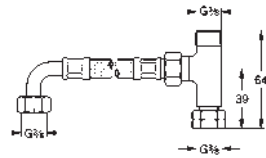

47 533 000 Cromo 34,04

Grotherm Micro
Conjunto de conexión
Compuesto por:
 T-de conexión con rosca de 3/8" y
 2 roscas de conexión de 3/8"
 Flexo con conexiones flexibles
 de 350 mm (45 704)

GROHE GROHTHERM SPECIAL