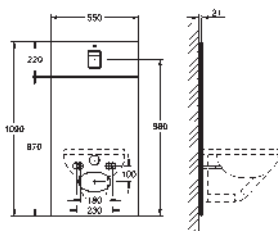

Módulo de cristal de diseño para Rapid SL y Uniset con cisterna GD 2 para WC

para conexiones retrofit del shower toilet Sensia Arena para paredes de azulejos o enlucidas
Cobertura de dos piezas de cristal templado de seguridad (8 mm)
Parte superior accesible para mantenimiento
Accionamiento Skate Cosmopolitan, cromo.
El escudo se mantiene a ras de la cubierta de cristal.
Placa de montaje HPL con patrón de agujeros para todas las conexiones
Placa de montaje con conexión de agua para el shower toilet Sensia Arena con bordes de calidad en acabado plateado
Set de aislamiento acústico
Incluye accesorio para el montaje de la placa de cristal y del WC cerámico