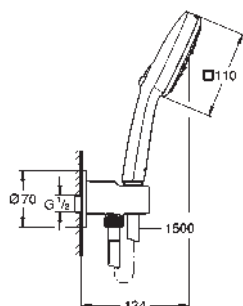

GROHE TEMPESTA CUBE

Referencia Color Precio (€)

DUCHAS

novedad

26 910 003 Cromo 65,00

Tempesta Cube 110
Conjunto de ducha con soporte 3 chorros (Rain, Jet, Massage)
con codo integrado de 1/2"

Compuesto por:
Teleducha Tempesta Cube 110 (27 574)
codo de ducha de 1/2" con soporte (28 679)
Rosca exterior
Válvula anti-retorno
Flexo «Relaxaflex» de 1,50 m (28 151)

Tecnología GROHE Water Saving ahorro de agua con el máximo bienestar
GROHE SmartSwitch - fácil rotación del botón circular para seleccionar el chorro deseado

GROHE DreamSpray distribución perfecta del agua por todo el cabezal

GROHE Long-Life acabado duradero
Sistema antical **SpeedClean**

Conducto interno del agua protegido para mayor durabilidad y evitar quemaduras.

Aro protector de silicona con tecnología ShockProof
Caudal máximo a 3 bar: 8.4 l/min

Edición Profesional

novedad