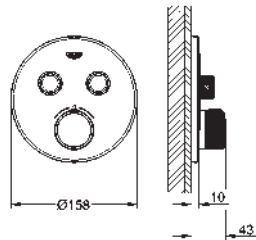

novedad

Referencia	Color	Precio (€)
29 119 000	Cromo	695,40
29 119 DC0 ★	Supersteel	973,56
29 119 GL0 ★	Cool sunrise (Oro brillo)	1.043,09
29 119 DA0 ★	Warm sunset (Cobre brillo)	1.043,09
29 119 AL0 ★	Brushed hard graphite (Grafito cepillado)	1.112,64

Grohtherm SmartControl
Termostato empotrado con 2 llaves
Sólo parte exterior
Cuerpo empotrado GROHE Rapido SmartBox 35 604
Escudo de metal con **GROHE FastFixation** (escudo con eje de sellado, cubierta de fijación), con ajuste 6°
GROHE Long-Life acabado duradero
GROHE SmartControl: pulsar el botón para encender y apagar el chorro de agua y girarlo para ajustar el caudal **GROHE Water Saving**
Símbolos intercambiables
GROHE TurboStat Cartucho compacto con termoelemento de cera
Mandos GROHE ProGrip con superficie antideslizante
GROHE SafeStop Tope de seguridad a 38°C
GROHE SafeStop Plus limitador de temperatura opcional a 43°C ó 46°C incluido
Filtros colectores de suciedad
Válvulas anti-retorno
Salidas múltiples, pueden accionarse simultáneamente
Parte empotrable no incluida
Caudal:
salida B = 24 l/min
salida C = 26 l/min
salida B+C = 29 l/min

35 604 000 **90,41**
Cuerpo empotrable universal. Edición Profesional