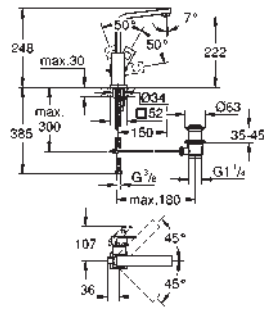

Referencia Color Precio (€)

23 135 00E Cromo 331,03

Eurocube
Monomando de lavabo de 1/2"
Tamaño L
Palanca metálica
GROHE SilkMove Cartucho de discos cerámicos 28 mm
Limitador de temperatura
GROHE Long-Life acabado duradero
Tecnología GROHE Water Saving ahorro de agua con el máximo bienestar
Caudal máximo a 3 bar: 5 l/min
Mousseur SpeedClean
GROHE FastFixation Plus sistema de rápida instalación
Caño giratorio con tope
Vaciador automático
Con conexiones flexibles

23 135 DC0 Supersteel 463,44

23 135 AL0 Brushed hard graphite (Grafito cepillado) 529,65

Idem, sin restrictor de caudal