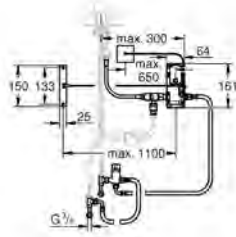

GROHE FOOTCONTROL

Referencia

Color

Precio (€)

30 309 000

323,67

FootControl

Set recambio equipamiento Retro-fit

Control de pie: la activación de agua se realiza a través del contacto con el sensor

Alimentación por pila de litio de 6 V.

Electroválvula

Paro de seguridad automático después de 60 seg.

Tipo de protección IP 44

Set válido para griferías de fregadero GROHE con caño extraíble

No válido para griferías de fregadero Smartcontrol