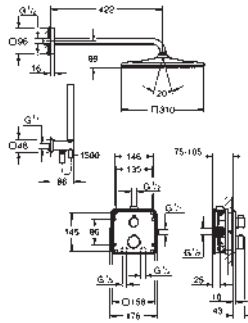

GROHE GROHTHERM CON 2 MANDOS

Referencia   Color   Precio (€)

novedad