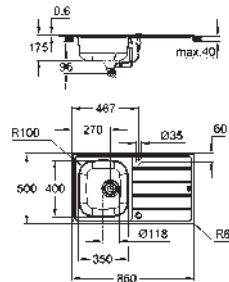

GROHE FREGADEROS DE ACERO INOXIDABLE

Referencia

Color

Precio (€)

31 562 SD1

acero inox

267,95

Bau

Conjunto de fregadero y grifo de cocina

Compuesto por:

K200 fregadero acero inoxidable con escurridor (31 552 SD1)

Tipo de montaje: sobre encimera

Monomando de fregadero Bau Edge (31 367 001)

Caño alto

GROHE Long-Life acabado duradero

GROHE Cartucho de discos cerámicos Long-Life de 28 mm

Aísla los conductos de agua internos, sin plomo y sin níquel.

Aireador tipo «Mousseur»

Caño tubular giratorio

Giratorio 360

Con conexiones flexibles

Radio exterior: R6 (sobre encimera), radio interior de la cubeta: R100

GROHE FastFixation rápido sistema de instalación

Incluye: desagüe automático, sifón, cestillo y set de montaje

Desagüe automático de diseño enrasado opcional (40 986 SD0)

31 552 SD1

acero inox

150,57