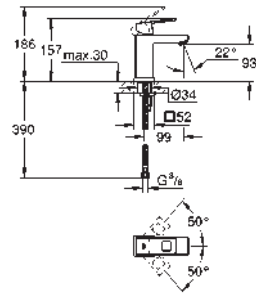

23 132 00E Cromo 268,51

Eurocube
Monomando de lavabo 1/2"
Tamaño S
Palanca metálica
GROHE SilkMove Cartucho de discos cerámicos 28 mm
Limitador de temperatura
GROHE Long-Life acabado duradero
Tecnología GROHE Water Saving ahorro de agua con el máximo bienestar
Caudal máximo a 3 bar: 5 l/min
Mousseur SpeedClean
GROHE FastFixation Plus sistema de rápida instalación
Cuerpo liso
Con conexiones flexibles