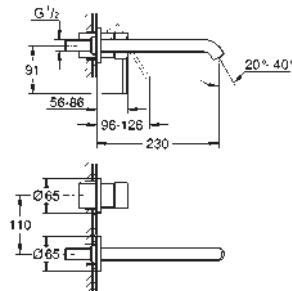

29 193 001	Cromo	303,07
29 193 DC1	Supersteel	424,29
29 193 GL1 *	Cool sunrise (Oro brillo)	454,60
29 193 GN1 *	Brushed cool sunrise (Oro cepillado)	484,91
29 193 DA1 *	Warm sunset (Cobre brillo)	454,60
29 193 DL1 *	Brushed warm sunset (Cobre cepillado)	484,91
29 193 A01	Hard graphite (Grafito brillo)	454,60
29 193 AL1 *	Brushed hard graphite (Grafito cepillado)	484,91
29 193 KF1	Phantom black / Negro mate	424,29

Essence
Monomando de lavabo mural 1/2"
Tamaño L
Sólo parte exterior
Necesaria parte empotrable 23 571 000
Rosetón metálico
Tecnología GROHE Water Saving ahorro de agua con el máximo bienestar
Caudal máximo a 3 bar: 5 l/min
GROHE AquaGuide mousseur ajustable
Distancia entre centros 110 mm
Longitud de caño: 230 mm
Edición Profesional
Sustituye al lavabo mural Essence 19 967 xx1

23 571 000	Cuerpo universal de 1/2" para monomandos murales	311,59