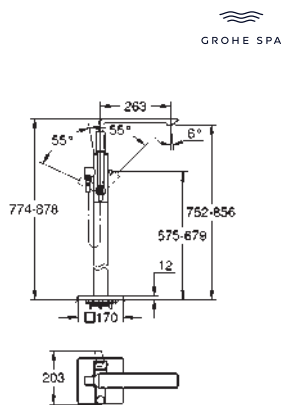

25 222 001	Cromo	2.842,75
25 222 GN1	Brushed cool sunrise (Oro cepillado)	4.548,40
25 222 DL1	Brushed warm sunset (Cobre cepillado)	4.548,40

Allure
Monomando para baño ducha 1/2"
Montado a suelo
Sólo parte exterior
Necesaria parte empotrable 45 984 001
Parte empotrable no incluida
GROHE SilkMove Cartucho de
discos cerámicos de 35 mm
Inversor automático: baño/ducha
Caño con mousseur integrado
Longitud de caño: 263 mm
Válvula anti-retorno en la conexión
de salida de la ducha 1/2"
Rainshower Aqua teleducha 6.6 l/min
Flexo de ducha 1250 mm

45 984 001		616,72

Base empotrable para mezcladores y caños de bañera de pie