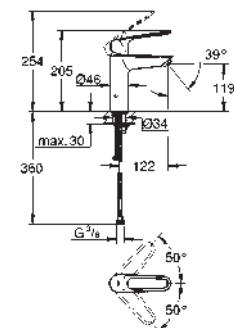

Cuerpo liso

Con conexiones flexibles

Edición Profesional

23 987 003

Cromo

223,35

Eurosmart

Monomando de lavabo 1/2"