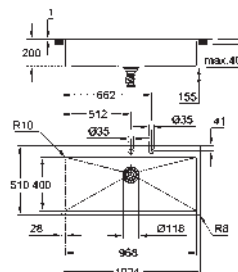

GROHE FREGADEROS DE ACERO INOXIDABLE

Referencia

Color

Precio (€)

31 584 SD1 acero inox 1.002,68

K800

Fregadero acero inoxidable

Modelo: K800 90-S 84.6/51 1.0

Tipo de montaje: sobre encimera o a ras

Material: acero inoxidable AISI 304 (V2A)

Espesor del material: 1 mm

GROHE Long-Life acabado duradero

Acabado satinado

GROHE Whisper amortiguador de ruido

Tamaño mín. mueble: 900 mm

Dimensiones: 846 x 510 mm

1 cubeta: 790 x 400 x 200 mm

Radio exterior: R3; radio interior de la cubeta: R10

GROHE FastFixation rápido sistema de instalación

Medida corte encimera (instalación sobre encimera): 831 x 495 mm (R3)

Corte (montaje empotrado): 831 x 495 mm (R3) (tamaño exterior del escalón superior: -847 x 511 -R8 profundidad -3,5 mm)

Válvula automática

Incluye: desagüe automático, sifón, cestillo y set de montaje

Desagüe automático de diseño enrasado opcional (40 986 SD0)

Cantidad de anclajes incluidos (montaje superior): 10

31 585 SD1 acero inox 1.338,03

K800

Fregadero acero inoxidable

Modelo: K800 120-S 102.4/51 2.0

Tipo de montaje: sobre encimera o a ras

Material: acero inoxidable AISI 304 (V2A)

Espesor del material: 1 mm

GROHE Long-Life acabado duradero

Acabado satinado

GROHE Whisper amortiguador de ruido

Medidas mín mueble: 1200 mm

Dimensiones: 1024 x 510 mm

1 cubeta: 462 x 400 x 200 mm

2 cubetas: 462 x 400 x 200 mm

Radio exterior: R3; radio interior de la cubeta: R10

GROHE FastFixation rápido sistema de instalación

Medida corte encimera (instalación sobre encimera): 1009 x 495 mm (R3)

Corte (montaje empotrado): 1009 x 495 mm (R3) (tamaño exterior del escalón superior: -1025 x 511 -R8 profundidad -3,5 mm)

Válvula automática

Incluye: desagüe automático, sifón, cestillo y set de montaje

Desagüe automático de diseño enrasado opcional (40 986 SD0)