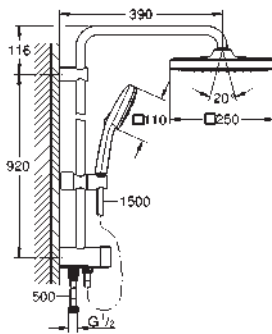

26 692 001

Cromo

490,59

Tempesta System 250 Cube

Sistema de ducha con monomando

Compuesto por:

Brazo de ducha mural 390 mm giratorio (14 047)

Monomando de ducha visto

con inversor

Dos opciones de ducha:

Ducha mural Tempesta 250 Cube (26 685)

Chorro Lluvia

Cabezal con parte posterior en blanco

con rótula incorporada

Ángulo de rotación $\pm 10^\circ$

Teleducha Tempesta Cube 110 (27 571)

2 chorros:

Rain, Jet

Elemento deslizante ajustable en altura

Flexo de 1,75 m 1/2" x 1/2" (28 410)

Caudal máximo a 3 bars: 8.1 l/min

Tecnología GROHE Water Saving ahorro

de agua con el máximo bienestar

GROHE SilkMove Cartucho de

discos cerámicos 46 mm

GROHE SmartSwitch - fácil rotación del botón

circular para seleccionar el chorro deseado

GROHE DreamSpray distribución perfecta

del agua por todo el cabezal

Aro protector de silicona con tecnología ShockProof

GROHE Long-Life acabado duradero

Sistema antical **SpeedClean**

Conducto interno del agua protegido para mayor durabilidad

Sistema antitorsión „TwistStop“

Edición Profesional

novedad