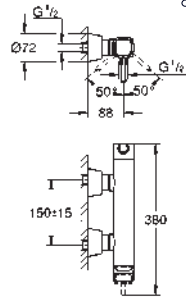

GROHE SPA

GROHE GRANDERA

Referencia Color Precio (€)

24 373 000 Cromo 548,29
24 373 IGO Cromo/oro 712,79

Grandera
Monomando de ducha 1/2"
Montaje mural
GROHE SilkMove Cartucho de discos cerámicos 46 mm
GROHE Long-Life acabado duradero
Limitador de caudal ajustable
soporte para ducha integrado
1 salida a ducha G 1/2"
Válvula anti-retorno
Racores en S
Sustituye monomando ducha Grandera 23 316 000