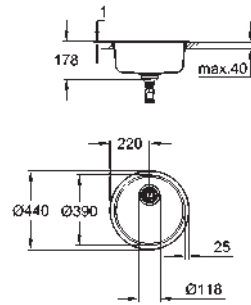

GROHE FREGADEROS DE ACERO INOXIDABLE

Referencia

Color

Precio (€)

31 720 SD0

acero inox

164,32

K200

Fregadero acero inoxidable

modelo: K200 50-S Ø 44 1.0

Tipo de montaje: sobre encimera

Material: acero inoxidable AISI 304 (V2A)

GROHE Whisper amortiguador de ruido

Tamaño mín. del mueble: 500 mm

dimensiones: Ø 440 mm

1 cubeta: Ø 390 mm

radio interior de la cubeta: Ø 390

GROHE FastFixation rápido sistema de instalación

medida corte encimera: Ø 422 mm

Desagüe: Ø 3.5"/90 mm con cestillo de desagüe

Incluye: set de desagüe, cestillo y set de montaje

cantidad de fijaciones incluidas (montaje superior): 5