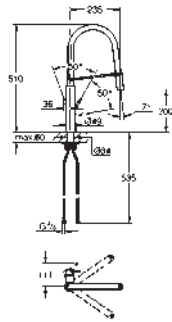

GROHE CONCETTO

Referencia Color Precio (€)

31 491 000 Cromo 535,44
31 491 DC0 Supersteel 696,07

Concetto
Monomando de fregadero 1/2"
GROHE Long-Life acabado duradero
GROHE SilkMove Cartucho de discos cerámicos 28 mm
Restrictor de caudal
Con limitador de temperatura integrado
Fregadero Profesional
con flexo higiénico de santoprene **GROHFlex cocina**
Inversor: chorro laminar/ chorro concentrado Jet SpeedClean
Retorno automático del chorro de agua a chorro laminar
GROHE Acoplamiento magnético que garantiza una retracción fácil y un acoplamiento suave de la teleducha hasta la posición inicial
Caño giratorio
Giratorio 360
Válvula anti-retorno
Con conexiones flexibles
Set de fijación metálico
Caudal máximo a 3 bars: 8 l/min