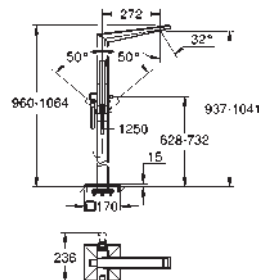

Allure Brilliant Private Collection
Monomando para baño ducha 1/2"
Montado a suelo
Palanca de piedra Caesarstone Negra
Sólo parte exterior

Necesaria parte empotrable 45 984 001

Parte empotrable no incluida
GROHE SilkMove Cartucho de discos cerámicos 46 mm
Inversor automático: baño/ducha
Caño con mousseur integrado
Longitud de caño: 270 mm
Con soporte para la teleducha
Teleducha Euphoria Cube+
Flexo metálico 1,25 m.
Válvula anti-retorno

45 984 001

616,72

Base empotrable para mezcladores y caños de bañera de pie