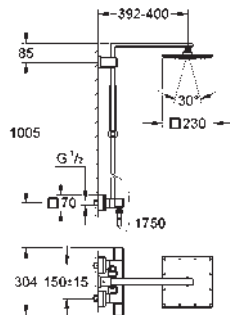

26 087 000

Cromo

1.498,96

Euphoria Cube System 230

Sistema de ducha con termostato

Brazo de 1/2" para ducha mural, Longitud: 378 mm

Termostato visto con función Aquadimmer

Ducha mural Rainshower (27 479)

Material: metal

Chorro Lluvia

con rótula incorporada

Ángulo de rotación de ± 15°

Teleducha Euphoria Cube (27 699)

Flexo Silverflex de 1,75 m. (28 388)

Tecnología GROHE Water Saving ahorro

de agua con el máximo bienestar

GROHE TurboStat Cartucho compacto con termoelemento de cera

GROHE SafeStop Tope de seguridad a 38°C

Sistema antitorsión „TwistStop“

DUCHAS