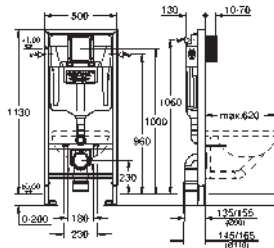

GROHE RAPID SL PARA WC

Referencia

Color

Precio (€)

38 528 001

262,32

Rapid SL

Módulo para WC, altura de instalación 1.13 m

Cisterna empotrada GD 2, 6 - 9 l

Montaje en tabique con montantes y/o delante de pared resistente.

Para montaje en seco, completamente premontado, Homologado por TÜV

2 pernos con tuercas para colgar la taza

Distancia entre pernos 180 y 230 mm.

Codo de desagüe de PP Ø 90 mm

Reductor PP Ø 90/110 mm

Cisterna GD2, 6 - 9 l, contiene las siguientes características:

Ajuste de fábrica a 6l. y 3l.

Válvula de descarga **neumática** AV1 que ofrece

dos opciones: **Dual Flush** o **Descarga única.**

4 entradas de conexión: izquierda, derecha, por detrás o superior.

Silencioso, grupo acústico I

Aislada contra condensaciones

Sin necesidad de herramientas para la instalación de la alimentación

Montaje vertical u horizontal del pulsador

Para la instalación en la pared, solicite los anclajes 38 558 00M

(se venden por separado)

Para la instalación de pulsadores pequeños

necesario accesorio 40 911 000 (en venta por separado)

39 002 000

468,27

Rapid SL

Módulo para WC, altura de instalación 1.13 m, con extracción de olor externo

Cisterna empotrada GD 2, 6 - 9 l

con tubo de descarga para la extracción de olores

Montaje en tabique con montantes y/o delante de pared resistente.

Marco de acero con revestimiento anticorrosión

Para montaje en seco, completamente premontado

Ajuste rápido

Elementos de fijación

Homologado por TÜV

2 pernos con tuercas para colgar la taza

Distancia entre pernos 180 y 230 mm.

Codo de desagüe de PP Ø 90 mm

Profundidad ajustable

Reductor PP Ø 90/110 mm

Set de conexión desagüe

Cisterna GD2, 6 - 9 l, contiene las siguientes características:

Ajuste de fábrica a 6l. y 3l.

Tubo de descarga con conexión para la extracción de olores 50 mm

Válvula de descarga **neumática** AV1 que ofrece

dos opciones: **Dual Flush** o **Descarga única.**

4 entradas de conexión: izquierda, derecha, por detrás o superior.

Silencioso, grupo acústico I

Aislada contra condensaciones

Conexión de suministro 1/2"

Llave de escuadra integrada

Tubo de descarga

Sin necesidad de herramientas para la instalación de la alimentación

Montaje vertical u horizontal del pulsador

Para la instalación en la pared, solicite los anclajes 38 558 00M

(se venden por separado)

Para la instalación de pulsadores pequeños

necesario accesorio 40 911 000 (en venta por separado)