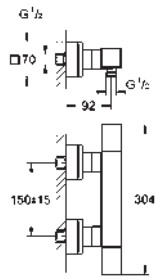

GROHE GROHTHERM CUBE

Referencia Color Precio (€)

34 488 000 Cromo 481,80

Grohtherm Cube
Termostato de ducha 1/2"
GROHE SafeStop Tope de seguridad a 38°C
GROHE SafeStop Plus limitador de temperatura opcional a 43°C incluido
GROHE TurboStat Cartucho compacto con termoelemento de cera
Mando graduado con **GROHE EcoButton**, limitador ecológico de caudal
Toma inferior para flexo G 1/2"
Filtros colectores de suciedad
Válvula anti-retorno
Racores en S
Tecnología GROHE Water Saving ahorro de agua con el máximo bienestar

34 497 000 Cromo 631,48