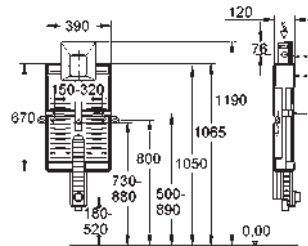

Conexión por la derecha, izquierda o por arriba

Para la instalación de Shower toilets es necesario el

accesorio adicional 40 899 000 a pedir separadamente

Para la instalación de pulsadores pequeños

necesario accesorio 40 950 000 (en venta por separado)