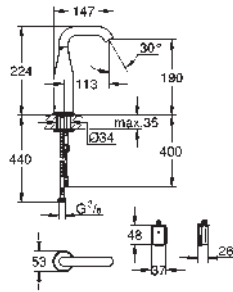

GROHE ESSENCE E

Referencia Color Precio (€)

36 446 000 Cromo 707,12

Essence E
Grifo de lavabo 1/2"
Infrarrojo electrónico
Tamaño M
Con sensor infrarrojo para comunicación bidireccional para configuración, monitorización y mantenimiento.
Agua fría o agua premezclada
Batería de litio 6V. tipo CR-P2
Vida útil de la batería: aprox. 7 años (150 usos al día)
GROHE Long-Life acabado duradero
Tecnología GROHE Water Saving ahorro de agua con el máximo bienestar
Caudal máximo a 3 bar: 5 l/min
Caño giratorio ajustable a 0° / 150° / 360°
Chorro laminar regulado
Filtros colectores de suciedad con válvula solenoide integrada
Batería externa
Sistema de rápida instalación
Indicador luminoso de cambio de pila
Con 7 pre programas
Descarga automática
Desinfección térmica
Modo limpieza
Funciones adicionales y ajustes precisos con el mando adicional 36 407 001
Marca CE
Nivel de sonoridad I conforme DIN4109
Tipo de protección IP 59K

36 447 000 Cromo 1.003,44