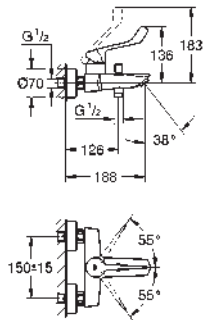

25 243 003

Cromo

158,28

Eurosmart

Monomando para baño y ducha 1/2"

palanca larga metálica ergonómica

Longitud de la palanca 124 mm

GROHE SilkMove Cartucho de discos cerámicos de 35 mm

Limitador de caudal ajustable

Limitador ecológico de temperatura

Inversor automático: baño/ducha

Aireador tipo «Mousseur»

Válvula anti-retorno en la conexión de salida de la ducha 1/2"

Racores en S

Florones metálicos

Edición Profesional

GRIFERÍAS
ESPECIALES