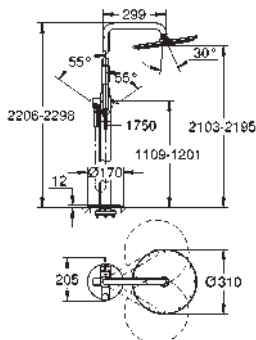

GROHE
ESSENCE

Referencia Color Precio (€)

23 741 001 Cromo 2.872,96
23 741 DC1 Supersteel 4.022,13

Essence
Sistema de ducha monomando de pie
Montado al suelo
Sólo parte exterior
Necesaria parte empotrable 45 984 001
Parte empotrable no incluida
GROHE SilkMove Cartucho de discos cerámicos de 35 mm
Limitador ecológico de temperatura
GROHE Long-Life acabado duradero
Inversor automático
Ducha mural/ teleducha
Brazo horizontal giratorio 360°
Válvula anti-retorno en la conexión de salida de la ducha 1/2"
Con soporte para la teleducha
Ducha mural Rainshower Cosmopolitan 310, 9,5 l/min (27 477 000) con rútila incorporada
Ángulo de rotación de ± 15°
En cromo teleducha 27 806, en otros acabados teleducha 26 465
Flexo Silverflex de 1,75 m. (28 388)

45 984 001 616,72
Base empotrable para mezcladores y caños de bañera de pie

novedad