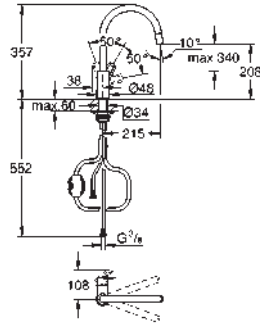

30 543 000 Cromo 184,44

BauLoop
Monomando de fregadero 1/2"
Caño alto
GROHE Long-Life acabado duradero
GROHE Cartucho de discos cerámicos Long-Life de 28 mm
Aisla los conductos de agua internos, sin plomo y sin níquel.
Mousseur extraíble
Limitador de caudal ajustable
Caño tubular giratorio
Giratorio 360
Válvula anti-retorno
Con conexiones flexibles 3/8"
Set de fijación metálico
Caudal máximo a 3 bars: 8 l/min
Presión mínima 1,0 bares