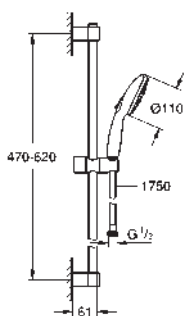

novedad

27 598 003   Cromo   71,81

Tempesta 110
Conjunto de ducha con barra 2 chorros (Rain, Jet)
Compuesto por:
Teleducha Tempesta 110 (27 597)
Barra de ducha de 60 cm (27 523)
Flexo «Relaxaflex» de 1,75 m (28 154)
GROHE SmartSwitch - fácil rotación del botón circular para seleccionar el chorro deseado
GROHE DreamSpray distribución perfecta del agua por todo el cabezal
GROHE Long-Life acabado duradero
GROHE FastFixation (soporte superior ajustable para adaptarlo a los agujeros existentes)
Soporte deslizante (girar y ajustar el soporte)
Sistema anticál **SpeedClean**
Conducto interno del agua protegido para mayor durabilidad y evitar quemaduras.
Aro protector de silicona con tecnología ShockProof
Caudal máximo a 3 bars: 13.5 l/min
Edición Profesional

novedad

27 924 003   Cromo   63,23

Tempesta 110
Conjunto de ducha con barra 1 chorro (Rain)
Compuesto por:
Teleducha Tempesta 110 (27 923)
Barra de ducha de 60 cm (27 523)
Flexo «Relaxaflex» de 1,75 m (28 154)
Tecnología GROHE Water Saving ahorro de agua con el máximo bienestar
GROHE DreamSpray distribución perfecta del agua por todo el cabezal
GROHE Long-Life acabado duradero
GROHE FastFixation (soporte superior ajustable para adaptarlo a los agujeros existentes)
Soporte deslizante (girar y ajustar el soporte)
Sistema anticál **SpeedClean**
Conducto interno del agua protegido para mayor durabilidad y evitar quemaduras.
Aro protector de silicona con tecnología ShockProof
Caudal máximo a 3 bars: 8.7 l/min
Edición Profesional

novedad