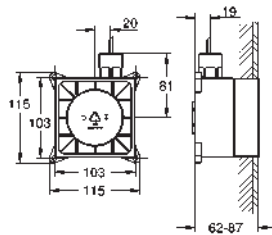

29 413 000

Cromo

321,12

F-digital Deluxe

Parte empotrable del módulo de sonido

para usar con módulos de sonido dobles (36 473 000)

Compuesto por:

2 partes empotrables (115 x 115 x 62-87 mm)

2 cables de extensión (5 metros cada uno)

1 pieza en Y

Sustituye parte empotrable módulo sonido 29 073 000