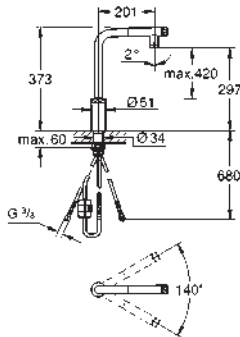

Minta SmartControl

Monomando de fregadero con SmartControl integrado

GROHE Long-Life acabado duradero

Caño extraíble con doble chorro

Teleducha metálica

GROHE Acoplamiento magnético que garantiza una retracción fácil y un

acoplamiento suave de la teleducha hasta la posición inicial

GROHE SmartControl pulsar para ON-OFF, girar para ajustar el flujo desde el

modo ecológico de ahorro de agua hasta el flujo máximo

Ajuste de temperatura: girar la válvula del cuerpo del grifo

Caño tubular giratorio

Caño giratorio 140°

Válvula anti-retorno

Con conexiones flexibles

Set de fijación metálico

Caudal máximo a 3 bar: 10 l/min

Aísla los conductos de agua internos, sin plomo y sin níquel.