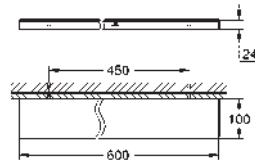

40 965 001	Cromo	436,11
40 965 GN1	Brushed cool sunrise (Oro cepillado)	697,76
40 965 DL1	Brushed warm sunset (Cobre cepillado)	697,76

Allure
Jabonera
Montaje mural
Material: Metal / vidrio
Fijación oculta
anchura 600 mm
profundidad 100 mm
GROHE Long-Life acabado duradero