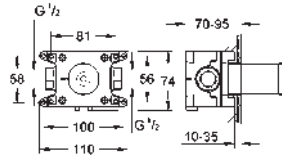

GROHE RAPIDO C / LLAVES DE CORTE

Referencia

Color

Precio (€)

SOLUCIONES
EMPOTRADAS

35 028 000

178,91

Rapido C

Cuerpo empotrable para llave de paso para instalación en cabinas de ducha a medida

Caja de empotramiento con tapa de protección accesible
Membrana de aislamiento para sellado a la pared
Puntos de fijación delanteros y traseros
Cuerpo de latón
Montura de discos cerámicos de 3/4" preinstalada
Conexión de 1/2"
Caudal:
55 l/min. a 3 bares
Profundidad de empotramiento 70 - 95 mm