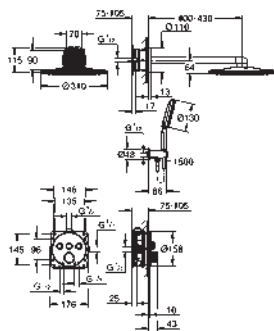

34 863 000 Cromo 1.761,13

Grotherm SmartControl
Conjunto de ducha mural Rainshower SmartActive 310
Compuesto por:
Termostato empotrado con 3 llaves (29 121)
Cuerpo universal GROHE Rapido SmartBox (35 604)
Conjunto de ducha mural 2 chorros Rainshower SmartActive 310 (26 475) con brazo de ducha mural 430mm (26 483)
Teleducha Rainshower SmartActive 130 3 chorros
Codo de salida 1/2" con soporte mural fijo (26 658)
Flexo Silverflex de 1,50 m
Limitador de caudal opcional a 9.5 l/min incluido para la teleducha

28 912 000 Cromo 116,20