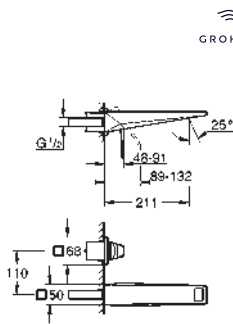

novedad

29 519 000   Cromo   1.934,05
29 519 DC0   Supersteel   2.486,64

Allure Brilliant Private Collection
Monomando de lavabo mural 1/2"
Tamaño M
Palanca de piedra Caesarstone Blanca
Sólo parte exterior
Necesaria parte empotrable 23 200 002
Tecnología GROHE Water Saving ahorro de agua con el máximo bienestar
Caudal máximo a 3 bar: 5 l/min
Caño con mousseur integrado
Distancia entre centros 110 mm
Longitud de caño: 210 mm

23 200 002   311,73
Parte empotrable para monomandos murales