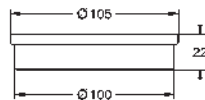

40 963 001	Cromo	148,60
40 963 GN1	Brushed cool sunrise (Oro cepillado)	237,76
40 963 DL1	Brushed warm sunset (Cobre cepillado)	237,76

Allure Soporte

para jabonera 40 883 000 o acoplador para secador de pelo 40 964 001 (pedir por separado)
Material: metal
Fijación oculta
GROHE Long-Life acabado duradero