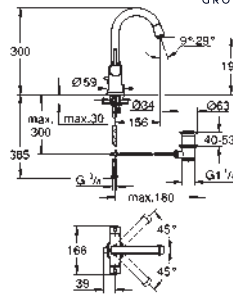

20 666 000
20 666 IGO

Cromo
Cromo/oro

563,97
733,15

Grandera
Monoblock de lavabo 1/2"
Tamaño L

Monturas de discos cerámicos de 90°
Tecnología GROHE Water Saving ahorro de agua con el máximo bienestar

Caudal máximo a 3 bar: 5 l/min
GROHE AquaGuide mousseur ajustable

Caño giratorio
Vaciador automático
Con conexiones flexibles
Sustituye lavabo Grandera 21 107 000