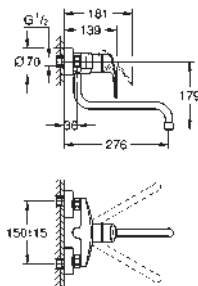

32 224 003 Cromo 174,39

Eurosmart
Monomando de fregadero 1/2"
Montaje mural
GROHE Long-Life acabado duradero
GROHE SilkMove Cartucho de discos cerámicos de 35 mm
Aireador tipo «Mousseur»
Limitador de caudal ajustable
Caño tubular giratorio
Giratorio 360°
Longitud de caño 276 mm
Limitador de temperatura integrado
Caudal máximo a 3 bars: 13.5 l/min
Edición Profesional