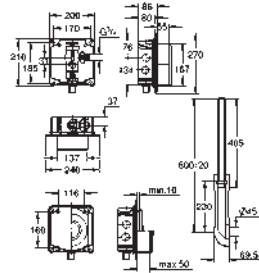

GROHE FLUXORES PARA WC

Referencia   Color   Precio (€)

37 153 000 **289,32**

Fluxor para WC para empotrar, 3/4"
Llave de corte, 6 - 9 l ajustable
Presiones hidrodinámicas **1,2 - 5,0 bar**
Caja empotrable 200 x 95 x 210
Tubo de descarga de altura ajustable.
- **sin escudo/accionamiento** -
Silencioso, grupo acústico I