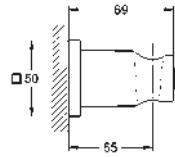

GROHE SPA

ACCESORIOS DE DUCHA SPA

Referencia   Color   Precio (€)

27 075 000	Cromo	43,44
27 075 DC0	Supersteel	60,81
27 075 GL0	Cool sunrise (Oro brillo)	69,49
27 075 GN0	Brushed cool sunrise (Oro cepillado)	73,84
27 075 DA0	Warm sunset (Cobre brillo)	69,49
27 075 DL0	Brushed warm sunset (Cobre cepillado)	73,84
27 075 A00	Hard graphite (Grafito brillo)	69,49
27 075 AL0	Brushed hard graphite (Grafito cepillado)	73,84

Rainshower
Soporte mural
fijo, con florón cuadrado