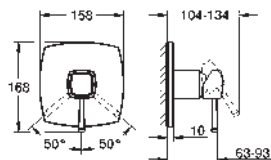

24 259 000 Cromo 381,79
24 259 IGO Cromo/oro 458,15

Grandera
Monomando de ducha 1/2"
Sólo parte exterior
Cuerpo empotrado GROHE Rapido SmartBox 35 604
GROHE SilkMove Cartucho de discos cerámicos 46 mm
GROHE Long-Life acabado duradero
Florón metálico con GROHE FastFixation
Escudo de metal, con ajuste 6°
Palanca metálica
Caudal:
Salida B o C = 30 l/min
Parte empotrable no incluida
Sustituye monomando 1 vía empotrado Grandera 24 067 000

35 604 000 90,41
Cuerpo empotrable universal. Edición Profesional