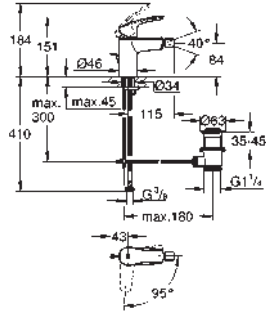

23 571 000 311,59
Cuerpo universal de 1/2" para monomandos murales

GROHE
EUROSMART

	Referencia	Color	Precio (€)	
novedad		29 338 003	Cromo	239,77
		<p>Eurosmart Monomando de lavabo mural 1/2" Tamaño M Montaje mural Palanca metálica Empotrable Sólo parte exterior Necesaria parte empotrable 23 571 000 Rosetón metálico GROHE Long-Life acabado duradero Tecnología GROHE Water Saving ahorro de agua con el máximo bienestar Caudal máximo a 3 bar: 5 l/min GROHE AquaGuide mousseur ajustable Distancia entre centros 110 mm Longitud de caño 211 mm Edición Profesional</p>		
		23 571 000		311,59
		Cuerpo universal de 1/2" para monomandos murales		
novedad		32 929 2433	Negro mate	147,79
		<p>Eurosmart Monomando de bidé 1/2" Tamaño S Palanca metálica GROHE SilkMove Cartucho de discos cerámicos 28 mm Limitador de caudal ajustable Limitador ecológico de temperatura GROHE Long-Life acabado duradero Tecnología GROHE Water Saving ahorro de agua con el máximo bienestar Caudal máximo a 3 bar: 5 l/min Aisla los conductos de agua internos, sin plomo y sin níquel. GROHE FastFixation rápido sistema de instalación con rótula incorporada Vaciador automático Con conexiones flexibles Edición Profesional</p>		
		32 927 003	Cromo	106,64
		<p>Eurosmart Monomando de bidé 1/2" Tamaño S Palanca metálica GROHE SilkMove Cartucho de discos cerámicos 28 mm Limitador de caudal ajustable Limitador ecológico de temperatura GROHE Long-Life acabado duradero Tecnología GROHE Water Saving ahorro de agua con el máximo bienestar Caudal máximo a 3 bar: 5 l/min Aisla los conductos de agua internos, sin plomo y sin níquel. GROHE FastFixation rápido sistema de instalación con rótula incorporada Cadena deslizante Con conexiones flexibles Edición Profesional</p>		