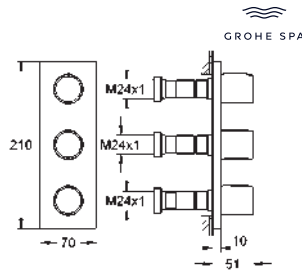

Cuerpo de latón

Montura de discos cerámicos de 3/4" preinstalada

Conexión de 1/2"

Caudal:

- 55 l/min. a 3 bares
- Profundidad de empotramiento 70 - 95 mm

Referencia

Color

Precio (€)