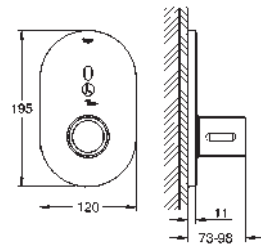

Referencia	Color	Precio (€)
	36 457 000	Cromo	1.157,39
	Eurosmart Cosmopolitan E Special Termostato de ducha infrarrojo electrónico Con sensor infrarrojo para comunicación bidireccional para configuración, monitorización y mantenimiento. Batería de litio 6V. tipo CR-P2 Vida útil de la batería: aprox. 7 años (150 usos al día) Mando ergonómico metálico GROHE Long-Life acabado duradero GROHE CoolTouch Válvulas anti-retorno Filtros colectores de suciedad GROHE SafetyPlus tope de temperatura fijado Temperatura máxima entre 35°C y 43°C Mando de temperatura con tope de seguridad Completa separación del agua fría y caliente en el extremo del mando como precaución contra la legionella Toma inferior para flexo G 1/2" con válvula anti-retorno incorporada con rácores en S y tapetas Florón autosellante Indicador luminoso de cambio de pila Con 7 pre programas Descarga automática Desinfección térmica Modo limpieza Funciones adicionales y ajustes precisos con el mando adicional 36 407 001 Marca CE Nivel de sonoridad I conforme DIN4109		
	36 456 000	Cromo	310,01
	Eurosmart Cosmopolitan E Special Infrarrojo electrónico para termostato empotrado de ducha Con sensor infrarrojo para comunicación bidireccional para configuración, monitorización y mantenimiento. para instalación con cuerpo empotrado 36 458 000 y 36 459 000 Mando ergonómico metálico GROHE Long-Life acabado duradero GROHE SafetyPlus tope de temperatura fijado Temperatura máxima entre 35°C y 43°C Mando de temperatura con tope de seguridad Completa separación del agua fría y caliente en el extremo del mando como precaución contra la legionella Con 7 pre programas Descarga automática Desinfección térmica Modo limpieza Funciones adicionales y ajustes precisos con el mando adicional 36 407 001 Marca CE Nivel de sonoridad I conforme DIN4109		
	36 458 000		930,04
	Caja empotrable con termostato integrado para accesorios de ducha, alimentación por batería		
	36 459 000		998,93
	Caja empotrable con termostato integrado para accesorios de ducha, alimentación por batería