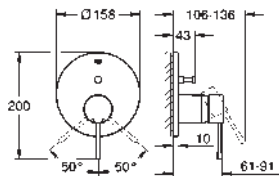

35 604 000
Cuerpo empotrable universal. Edición Profesional

90,41

GROHE
ESSENCE

Referencia Color Precio (€)

novedad

24 167 001	Cromo	236,44
24 167 DC1	Supersteel	331,01
24 167 GL1 ★	Cool sunrise (Oro brillo)	354,65
24 167 GN1 ★	Brushed cool sunrise (Oro cepillado)	378,31
24 167 DA1 ★	Warm sunset (Cobre brillo)	354,65
24 167 DL1 ★	Brushed warm sunset (Cobre cepillado)	378,31
24 167 A01	Hard graphite (Grafito brillo)	354,65
24 167 AL1 ★	Brushed hard graphite (Grafito cepillado)	378,31
24 167 KF1	Phantom black / Negro mate	331,01