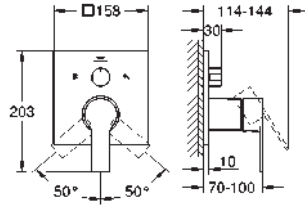

29 176 001	Cromo	581,47
29 176 GN1	Brushed cool sunrise (Oro cepillado)	930,36
29 176 DL1	Brushed warm sunset (Cobre cepillado)	930,36

Allure
Monomando con inversor de 3 vías.
Sólo parte exterior
Cuerpo empotrado GROHE Rapido SmartBox 35 604
GROHE SilkMove Cartucho de discos cerámicos 46 mm
GROHE Long-Life acabado duradero
Florón metálico con GROHE FastFixation
Escudo de metal, con ajuste 6°
Palanca metálica
Inversor de 3 vías.
Caudal:
salida A = 27 l/min
salida B = 27 l/min
salida C = 27 l/min
Parte empotrable no incluida

35 604 000	Cromo	90,41
Cuerpo empotrable universal. Edición Profesional