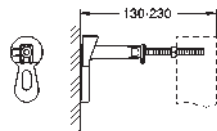

38 558 00M

18,96

Rapid SL

Anclaje de fijación

Para fijación de los

elementos a la pared.

Para fijar los elementos en paredes resistentes

o delante de tabiques ligeros

Regulable desde 130 - 230 mm

Revestimiento individual o en serie

Elementos de fijación

Pernos y tuercas (2 unidades)