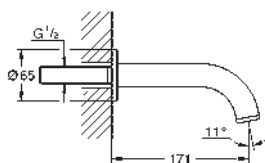

13 487 000	Cromo	319,32
13 487 DC0	Supersteel	447,04
13 487 GL0	Cool sunrise (Oro brillo)	478,97
13 487 DA0	Warm sunset (Cobre brillo)	478,97
13 487 AL0	Brushed hard graphite (Grafito cepillado)	510,91

Atrio
Caño de bañera
Aireador tipo «Mousseur»
Longitud de caño: 171 mm
Sustituye caño bañera Atrio 13 139 003