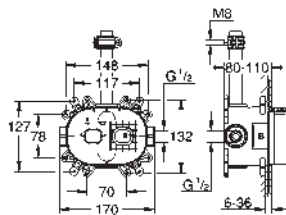

Rainshower 360
Caja empotrada para duchas murales 26 254 / 26 450
Entradas y salidas de 1/2"
Puntos de fijación a la pared
Carcasa a prueba de fugas
Tapa de protección removible para mantenimiento con información para la instalación