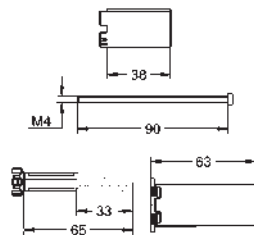

14 048 000

95,37

GROHE Rapido SmartBox Set de extensión universal para mezcladores, 25 mm.

Combinable con los termostatos Grohtherm SmartControl y mezcladores SmartControl con hasta tres vías con GROHE Rapido SmartBox