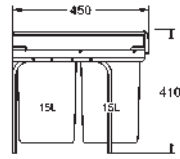

GROHE SISTEMA DE RESIDUOS

Referencia

Color

Precio (€)

40 855 000

105,52

GROHE Blue

Sistema de separación de residuos para reciclaje

Tipo de instalación: en suelo, detrás de la puerta

separación: doble, 2 x hasta 15 l de volumen de carga

Tamaño mínimo del mueble: al menos 30 cm

Compatible con los sistemas GROHE Blue Home, GROHE Blue Professional y GROHE Red (tamaños M y L)