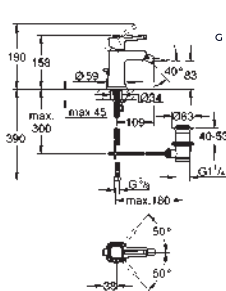

24 372 000	Cromo	528,71
24 372 IGO	Cromo/oro	687,32

Grandera
Monomando de bidé 1/2"
GROHE SilkMove Cartucho de discos cerámicos 28 mm
Limitador de temperatura
GROHE FastFixation rápido sistema de instalación
Rótula orientable
Vaciador automático
Con conexiones flexibles
Sustituye bidé Grandera 23 315 000