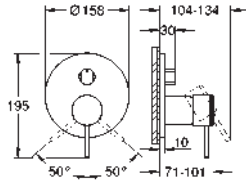

GROHE SPA

GROHE ATRIO

BANO SPA

Referencia Color Precio (€)

24 356 000	Cromo	478,87
24 356 DC0	Supersteel	670,41
24 356 GL0	Cool sunrise (Oro brillo)	718,31
24 356 DA0	Warm sunset (Cobre brillo)	718,31
24 356 AL0	Brushed hard graphite (Grafito cepillado)	766,19

Atrio

Monomando con inversor de 3 vías.

Sólo parte exterior

Cuerpo empotrado GROHE Rapido SmartBox 35 604

GROHE SilkMove Cartucho de discos cerámicos 46 mm

GROHE Long-Life acabado duradero

Florón metálico con GROHE FastFixation

Escudo de metal, con ajuste 6°

Palanca metálica

Inversor de 3 vías.

Caudal:

salida A = 27 l/min

salida B = 27 l/min

salida C = 27 l/min

Parte empotrable no incluida

Sustituye al monomando de 3 vías empotrado Atrio 24 096 003

35 604 000	Cuerpo empotrable universal. Edición Profesional	90,41