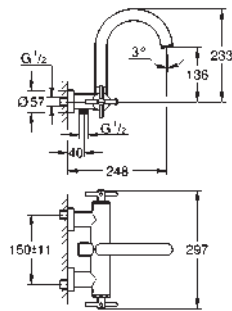

25 268 000	Cromo	851,51
25 268 DC0	Supersteel	1.192,11
25 268 GL0	Cool sunrise (Oro brillo)	1.277,27
25 268 DA0	Warm sunset (Cobre brillo)	1.277,27
25 268 AL0	Brushed hard graphite (Grafito cepillado)	1.362,41

Atrio
Monoblock para baño y ducha 1/2"
Montura cerámica 1/2", 90°
Inversor automático: baño/ducha
Caño tubular
con limitador ecológico de caudal
Aireador tipo «Mousseur»
Incorpora válvula anti-retorno en la salida de ducha 1/2"
Racores en S con palanca en cruz
Dos sets de tapetas incluidos.
Uno marcado con „H“ Caliente y „C“ Frío y un set sin marcar.
Sustituye la batería de baño ducha Atrio 25 010 003