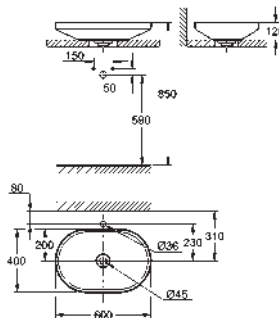

Airio

Lavabo tipo Bol ovalado de 60

Sin rebosadero

600 x 400 mm

Incluye set de fijación

incluye desagüe cerámico siempre en posición en abierto

Diseño de borde ultrafino

GROHE PureGuard capa antisuciedad y tratamiento antibacteriano
Porcelana sanitaria