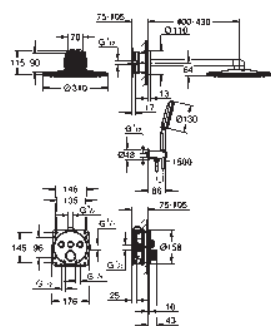

Lineare
Caño de bañera
Montaje mural
GROHE Long-Life acabado duradero
 Aireador tipo «Mousseur»
 Conexión rosca macho 1/2"
 Longitud de caño: 170 mm

novedad

34 863 000	Cromo	1.761,13
------------	-------	----------