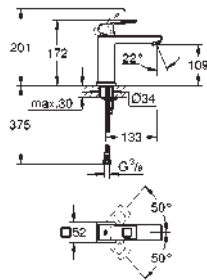

23 446 000 Cromo 283,48

Eurocube
Monomando de lavabo 1/2"
Tamaño M
Palanca metálica
GROHE SilkMove Cartucho de discos cerámicos 28 mm
Limitador ecológico de temperatura
GROHE Long-Life acabado duradero
Tecnología GROHE Water Saving ahorro de agua con el máximo bienestar
Caudal máximo a 3 bar: 5 l/min
Mousseur SpeedClean
GROHE FastFixation Plus sistema de rápida instalación
Cuerpo liso
Con conexiones flexibles