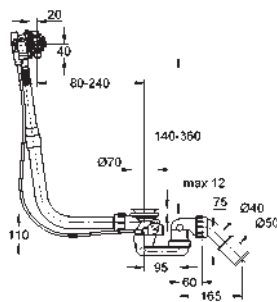

GROHE TALENTO / TALENTOFILL

Referencia Color Precio (€)

19 952 000	Cromo	225,08
19 952 DC0	Supersteel	315,12
19 952 GL0	Cool sunrise (Oro brillo)	337,63
19 952 GN0	Brushed cool sunrise (Oro cepillado)	360,13
19 952 DA0	Warm sunset (Cobre brillo)	337,63
19 952 DL0	Brushed warm sunset (Cobre cepillado)	360,13
19 952 A00	Hard graphite (Grafito brillo)	337,63
19 952 AL0	Brushed hard graphite (Grafito cepillado)	360,13
19 952 2430	Negro mate	292,61
19 952 KF0	Phantom black / Negro mate	315,12

TalentoFILL
Desagüe automático con caño integrado
Compuesto por:
Rosetón
con caño integrado
Sólo parte exterior

Para combinar con
28 990 para bañera normal /
28 991 para bañera especial

28 990 000	Cromo	245,93
28 990 DC0	Supersteel	258,23
28 990 GL0	Cool sunrise (Oro brillo)	368,89
28 990 GN0	Brushed cool sunrise (Oro cepillado)	393,49
28 990 DA0	Warm sunset (Cobre brillo)	368,89
28 990 DL0	Brushed warm sunset (Cobre cepillado)	393,49
28 990 A00	Hard graphite (Grafito brillo)	368,89
28 990 AL0	Brushed hard graphite (Grafito cepillado)	393,49

TalentoFILL
Desagüe automático con caño integrado
Para bañera normal
Sólo parte empotrable
Sifón orientable con codo de salida de 45°
Instalación acorde con DIN 1988
Para bañera normal o especial