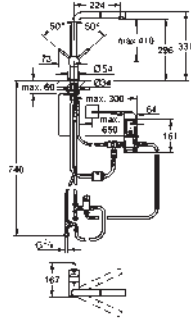

GROHE MINTA SMARTCONTROL / MINTA TOUCH / MINTA

Referencia

Color

Precio (€)

31 360 001

Cromo

826,37

31 360 DC1

Supersteel

1.074,29

Minta Touch

Monomando de fregadero electrónico de 1/2"

Caño en L

Touch: el agua se activa por contacto con la piel

Alimentación por pila de litio de 6 V.

Electroválvula

Agua mezclada en función Touch

Paro de seguridad automático

después de 60 seg.

GROHE SilkMove Cartucho de

discos cerámicos 46 mm

Teleducha extraíble

Limitador de caudal ajustable

Caño tubular giratorio

Giratorio 360°

Válvula anti-retorno

Con conexiones flexibles

Caudal máximo a 3 bar: 10 l/min

31 358 002

Cromo

821,47

31 358 DC2

Supersteel

1.067,91