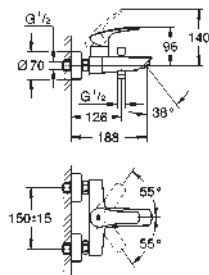

33 300 003

Cromo

139,84

33 300 2433

Negro mate

181,79

Eurosmart
Monomando para baño
y ducha 1/2"
Palanca metálica
GROHE SilkMove Cartucho de
discos cerámicos de 35 mm
Limitador de caudal ajustable
Limitador ecológico de temperatura
GROHE Long-Life acabado duradero
Inversor automático: baño/ducha
Aireador tipo «Mousseur»
Válvula anti-retorno en la conexión
de salida de la ducha 1/2"
Racores en S
Florones metálicos
Edición Profesional