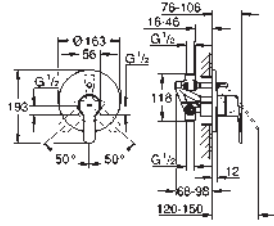

GROHE EUROSTYLE COSMOPOLITAN

Referencia

Color

Precio (€)

33 637 002

Cromo

233,47

Eurostyle Cosmopolitan
Monomando para baño
y ducha 1/2"
Empotrable

GROHE SilkMove Cartucho de
discos cerámicos 46 mm

Compuesto por:

Parte empotrable incluida

Limitador de caudal ajustable

Limitador de temperatura opcional