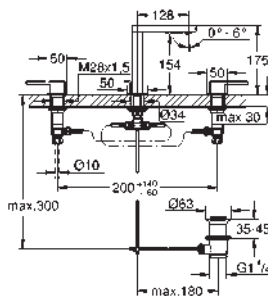

20 301 003 Cromo 406,57

GROHE Plus
Batería de lavabo 1/2"
Tamaño M
Palanca metálica
Montura cerámica 1/2", 90°
GROHE Long-Life acabado duradero
Tecnología GROHE Water Saving ahorro de agua con el máximo bienestar
Caudal máximo a 3 bar: 5 l/min
Mousseur SpeedClean
GROHE AquaGuide mousseur ajustable
Sistema de rápida instalación
Vaciador automático
GROHE FastFixation rápido sistema de instalación
Conexiones flexibles entre el cuerpo central y las llaves laterales
Rosca de conexión 1/2" x 10,5 mm