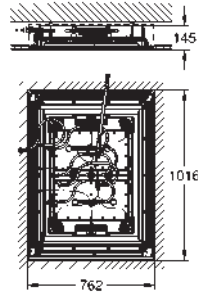

1 x Chorro Pure XL

1 x 2 Chorros vapor

2 x Chorro GROHE PureRain 400 x 190 mm

1 x 2 Chorros cascada XL Waterfall

1 x 4 Chorros Bokoma con ajuste de ángulo 20° y combinaciones

LED: luz tenue cambiante con los colores del arco iris

Ajustable: selección permanente de un único color

Voltaje eléctrico de 12V DC

Marca CE

Sistema antical **SpeedClean**

GROHE DreamSpray distribución perfecta

del agua por todo el cabezal

GROHE Long-Life acabado duradero

Requiere juego de montaje (26 865 000), caja de unidad base F-digital Deluxe (26 864 000), unidad Bluetooth (36 475 000) y varias conexiones de cable; todo debe pedirse por separado teniendo en cuenta el tipo de instalación a realizar.

La construcción del techo debe ser la apropiada para poder sostener el peso del producto (peso total > 70 kg). La ducha de techo debe accionarse mediante 8 salidas de agua + salida para 1 teleducha y el desagüe debe ser suficientemente grande para desaguar correctamente y que el agua no quede estancada (> 100 l/min). Para detalles de instalación por favor revise los planos y guía de instalación antes de empezar la obra.

Recomendación: configurar con Grotherm SmartControl

3 x Grotherm SmartControl (29 126 000)

3 x GROHE Rapido Smartbox (35 604 000)

1 x Conjunto de ducha con soporte Rainshower Aqua Cube Stick 1 chorro

(26 886 000)

Este producto contiene luces LED:

Eficiencia energética de clase: A++

Sustituye ducha de techo Aquasymphony 26 373 001