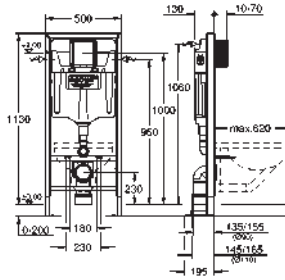

GROHE RAPID SL AUTOPORTANTE

Referencia

Color

Precio (€)

38 584 001

353,44

Rapid SL

Módulo para WC, altura de instalación 1.13 m

Cisterna empotrada GD 2, 6 - 9 l

Montaje delante de tabiques ligeros o autoportante

Marco de acero con revestimiento anticorrosión, Para montaje en seco, completamente premontado

2 pernos con tuercas para colgar la taza

Codo de desagüe de PP Ø 90 mm

Reductor PP Ø 90/110 mm

Cisterna GD2, 6 - 9 l, contiene las siguientes características:

Válvula de descarga **neumática** AV1 que ofrece

dos opciones: **Dual Flush** o **Descarga única**.

4 entradas de conexión: izquierda, derecha, por detrás o superior.

Silencioso, grupo acústico I

Aislada contra condensaciones

Sin necesidad de herramientas para la instalación

Montaje vertical u horizontal del pulsador

Para la instalación en la pared, solicite los anclajes 38 558 00M

(se venden por separado)

Para la instalación de pulsadores pequeños

necesario accesorio 40 911 000 (en venta por separado)

38 587 000

491,15