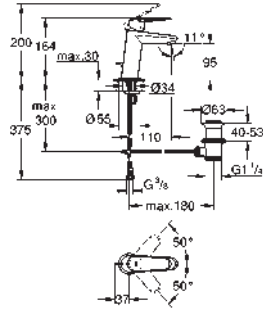

GROHE EURODISC COSMOPOLITAN

Referencia

Color

Precio (€)

23 049 002

Cromo

222,92

Eurodisc Cosmopolitan
Monomando de lavabo 1/2"
Tamaño S
Palanca metálica
GROHE SilkMove Cartucho de discos cerámicos 28 mm
GROHE Long-Life acabado duradero
GROHE FastFixation rápido sistema de instalación
Aireador tipo «Mousseur»
Vaciador automático
Con conexiones flexibles