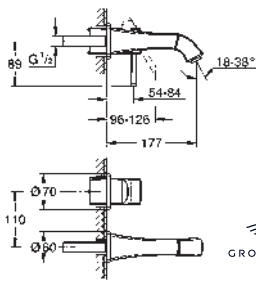

29 416 000	Cromo	563,97
29 416 IGO	Cromo/oro	733,15
29 416 DA0	Warm sunset (Cobre brillo)	845,96

Grandera
Monomando de lavabo mural 1/2"
Tamaño M
Sólo parte exterior
Necesaria parte empotrada 23 319 000
Tecnología GROHE Water Saving ahorro de agua con el máximo bienestar
Caudal máximo a 3 bar: 5 l/min
GROHE AquaGuide mousseur ajustable
Distancia entre centros 110 mm
Longitud de caño 177 mm
Sustituye monomando lavabo mural Grandera 19 929 000

29 417 000	Cromo	622,71
29 417 IGO	Cromo/oro	809,52

Idem, con longitud de caño 234 mm

23 319 000		306,09

Parte empotrada para monomandos murales