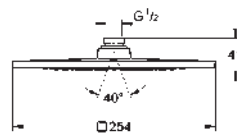

26 871 000   **Cromo**   **603,33**

Rainshower Aqua 10"
Ducha mural
Lluvia
254 x 254 mm., Material: metal
Orientable +/- 20°
Conexión 1/2"
GROHE DreamSpray distribución perfecta
del agua por todo el cabezal
Sistema antical **SpeedClean**
Sustituye ducha mural 27 271 000