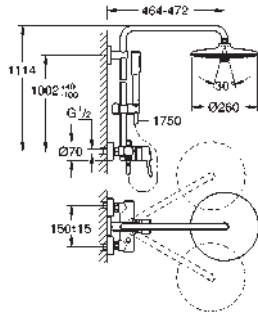

GROHE SISTEMAS EUPHORIA 260

Referencia

Color

Precio (€)

23 061 003

Cromo

635,95

Euphoria System 260

Sistema de ducha con monomando

Compuesto por:

Brazo para ducha mural de 450 mm orientable a 45°

Monomando de ducha visto con inversor

Dos opciones de ducha:

Ducha mural Euphoria 260 (26 457)

Con 3 tipos de chorro:

Rain, SmartRain, Jet

con rótula incorporada

Ángulo de rotación de ± 15°

Teleducha Euphoria Cosmopolitan Stick (27 400 000)

Chorro Lluvia

Elemento deslizante ajustable en altura

Flexo Silverflex de 1,75 m. (28 388)

GROHE SilkMove Cartucho de discos cerámicos 46 mm

GROHE DreamSpray distribución perfecta del agua por todo el cabezal

GROHE Long-Life acabado duradero

GROHE Water Saving limitador de caudal 9 l/min

GROHE FastFixation soporte superior ajustable

Conducto interno del agua protegido para mayor durabilidad

Sistema antical **SpeedClean**

Sistema antitorsión „TwistStop“

Edición Profesional