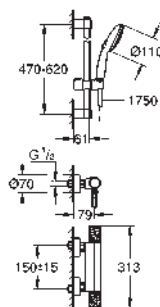

Grohtherm 1000 Performance
Termostato de ducha 1/2"
con barra de ducha 2 chorros (Rain, Jet)
Compuesto por:
Termostato de ducha 1/2" Grohtherm 1000 Performance (34 827)
Tempesta conjunto de ducha con barra 600 mm (26 162)
Edición Profesional