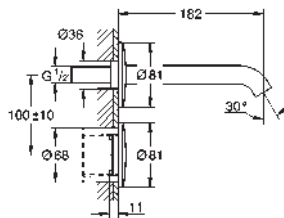

Essence E
Grifo de lavabo infrarrojo electrónico
Con sensor infrarrojo para comunicación bidireccional para configuración, monitorización y mantenimiento.
Agua fría o agua premezclada
Transformador con tensión de conexión 100-230 V AC, 50-60 Hz, 6 V DC
Tecnología GROHE Water Saving ahorro de agua con el máximo bienestar
Caudal máximo a 3 bar: 5 l/min
Con 7 pre programas
Descarga automática
Desinfección térmica
Modo limpieza
Funciones adicionales y ajustes precisos con el mando adicional 36 407 001
Necesario parte empotrable 36 264 001
Marca CE
Nivel de sonoridad I conforme DIN4109

36 264 001 235,71
Subconjunto necesario para empotrar

GRIFERIAS
ESPECIALES