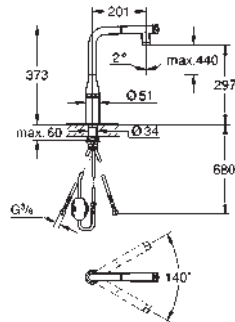

novedad

31 892 000	Cromo	753,39
31 892 DC0	Supersteel	979,41
31 892 KF0	Phantom black / Negro mate	1.054,75

Essence SmartControl
Monomando de fregadero con SmartControl integrado
Instalación en un solo agujero
GROHE Long-Life acabado duradero
Caño extraíble con doble chorro
Teleducha metálica
GROHE Acoplamiento magnético que garantiza una retracción fácil y un acoplamiento suave de la teleducha hasta la posición inicial
GROHE SmartControl pulsar para ON-OFF, girar para ajustar el flujo desde el modo ecológico de ahorro de agua hasta el flujo máximo
Ajuste de temperatura: girar la válvula del cuerpo del grifo
Caño tubular giratorio
Caño giratorio 140°
Válvula anti-retorno
Con conexiones flexibles
Set de fijación metálico
Aisla los conductos de agua internos, sin plomo y sin níquel.
Caudal máximo a 3 bar: 10 l/min

novedad