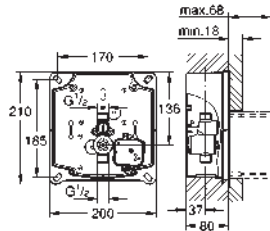

GROHE Rapido U

Subconjunto de Urinario

para empotrar

Para accionamiento Manual o

para Infrarrojo Electrónico 6V / 230V

Conexión del agua

con llave de paso

Presión mínima 0,5 bares

Presión máxima 10 bares

Tubo de suministro DN 15

Caja de conexión para

transformador

39 368 000

907,53