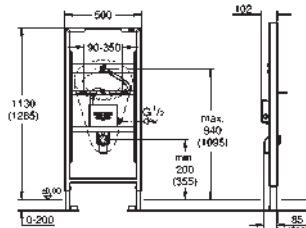

Conexiones de entrada y salida ajustables

Fluxor

Caja de conexión para

transformador con tensión 230 V

Para la instalación en la pared, solicite los anclajes 38 558 00M

(se venden por separado)

39 376 000

415,32