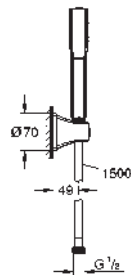

26 901 000	Cromo	203,64
26 901 IGO	Cromo/oro	264,73

Grandera Stick
Conjunto de ducha con soporte de pared 1 chorro
Compuesto por:
Teleducha Stick (26 852)
Soporte de pared para teleducha (27 896)
Flexo Rotaflex Metal Long-Life TwistStop 1,5 m (28 417)
GROHE Water Saving limitador de caudal 7,6 l/min
GROHE DreamSpray distribución perfecta del agua por todo el cabezal
Conducto interno del agua protegido para mayor durabilidad
GROHE CoolTouch Aislamiento térmico
Sistema antical **SpeedClean**
Sustituye set ducha con soporte Grandera 27 993 000