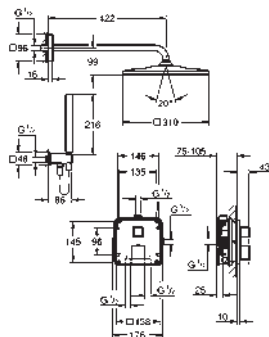

35 604 000
Cuerpo empotrable universal. Edición Profesional

90,41

novedad