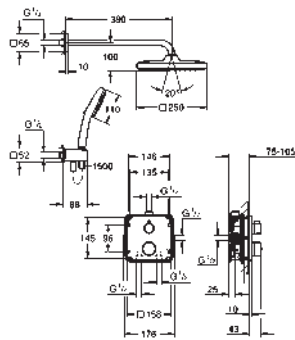

novedad

34 871 000 Cromo 932,21

Grohtherm
Conjunto de ducha Tempesta 250 Cube
Compuesto por:
 Termostato de ducha empotrado para dos salidas con cierre e inversor integrado (24 079)
 Cuerpo universal GROHE Rapido SmartBox (35 604)
 Conjunto ducha mural Tempesta 250 Cube 9,5 l/min (26 687) con brazo mural 380 mm
 Tempesta 110 Cube Teleducha 2 chorros (27 571)
 Codo de ducha de 1/2" con soporte (26 370)
 Flexo Rotaflex 1500 mm 1/2" x 1/2" (28 409 001)
 Limitador de caudal opcional a 9.5 l/min incluido para la teleducha