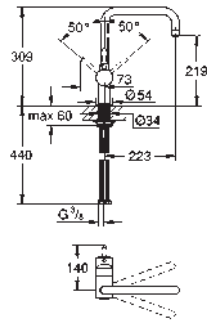

GROHE MINTA SMARTCONTROL / MINTA TOUCH / MINTA

Referencia

Color

Precio (€)

32 488 000	Cromo	226,25
32 488 DC0	Supersteel	294,13
32 488 DL0	Brushed warm sunset (Cobre cepillado)	339,39
32 488 AL0	Brushed hard graphite (Grafito cepillado)	339,39