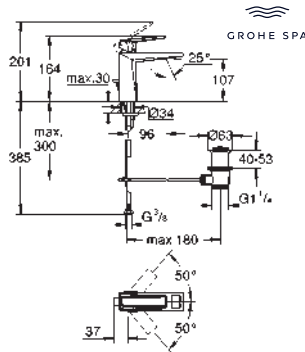

24 399 000
24 399 DC0

Cromo
Supersteel

1.120,39
1.680,57

Allure Brilliant Private Collection
Monomando de lavabo 1/2"
Tamaño M
Palanca con incrustaciones de piedra Caesarstone Negra
GROHE SilkMove Cartucho de discos cerámicos 28 mm
Limitador de temperatura
Tecnología GROHE Water Saving ahorro de agua con el máximo bienestar
Caudal máximo a 3 bar: 5 l/min
GROHE FastFixation rápido sistema de instalación
Vaciador automático
Con conexiones flexibles

novedad