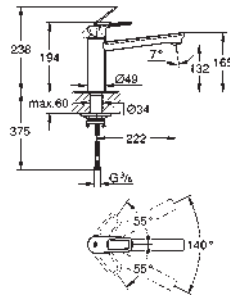

31 706 000 Cromo 120,72

BauLoop
Monomando de fregadero 1/2"
Caño a media altura
GROHE Long-Life acabado duradero
GROHE Cartucho de discos cerámicos Long-Life de 35 mm
Aisla los conductos de agua internos, sin plomo y sin níquel.
Caño tubular giratorio
Caño giratorio 140°
Mousseur con ranura para fácil reemplazamiento
Con conexiones flexibles
Set de fijación metálico
Caudal máximo a 3 bar: 11 l/min