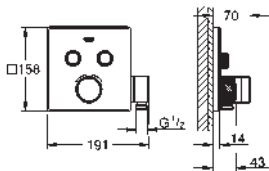

29 125 000 Cromo 834,48

Grotherm SmartControl
Termostato empotrado con 2 llaves y soporte de ducha integrado
Sólo parte exterior
Escudo de metal con **GROHE FastFixation** (escudo con eje de sellado, cubierta de fijación), con ajuste 6°
GROHE Long-Life acabado duradero
GROHE SmartControl: pulsar el botón para encender y apagar el chorro de agua y girarlo para ajustar el caudal **GROHE Water Saving**
Símbolos intercambiables
GROHE TurboStat Cartucho compacto con termoelemento de cera
Mandos GROHE ProGrip con superficie antideslizante
GROHE SafeStop Tope de seguridad a 38°C
GROHE SafeStop Plus limitador de temperatura opcional a 43°C ó 46°C incluido
Filtros colectores de suciedad
Válvulas anti-retorno
Salidas múltiples, pueden accionarse simultáneamente
Codo de ducha integrado en el soporte 1/2"
Parte empotrable no incluida
Caudal:
Salida B = 24 l/min
Teleduchar = 12 l/min
Salida B + Teleduchar = 27 l/min

35 604 000 90,41
Cuerpo empotrable universal. Edición Profesional

novedad

29 126 000	Cromo	752,16
29 126 DC0	Supersteel	1.053,03
29 126 GL0	Cool sunrise (Oro brillo)	1.128,25
29 126 GN0	Brushed cool sunrise (Oro cepillado)	1.203,47
29 126 DA0	Warm sunset (Cobre brillo)	1.128,25
29 126 DL0	Brushed warm sunset (Cobre cepillado)	1.203,47
29 126 A00	Hard graphite (Grafito brillo)	1.128,25
29 126 AL0	Brushed hard graphite (Grafito cepillado)	1.203,47
102167 KF0 0	Phantom black / Negro mate	1.053,03