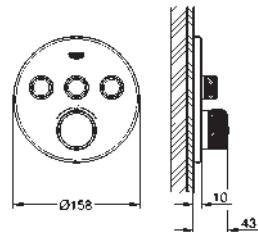

35 604 000   90,41
Cuerpo empotrable universal. Edición Profesional