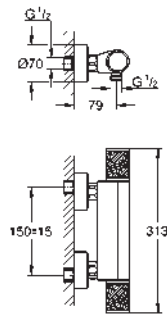

GROHE GROHTHERM 1000 PERFORMANCE

Referencia

Color

Precio (€)

novedad

34 827 000
34 827 KF0

Cromo
Phantom black / Negro mate

236,96
331,75

Grohtherm 1000 Performance
Termostato de ducha 1/2"
GROHE CoolTouch Aislamiento térmico
GROHE Long-Life acabado duradero
GROHE SafeStop Tope de seguridad a 38°C
GROHE SafeStop Plus limitador de temperatura opcional a 43°C incluido
GROHE TurboStat Cartucho compacto con termoelemento de cera
Mandos GROHE ProGrip con superficie antideslizante
Llave incorporada
Mando graduado con **GROHE EcoButton**, limitador ecológico de caudal
Montura cerámica 1/2", 180°
Toma inferior para flexo G 1/2"
Válvulas anti-retorno
Filtros colectores de suciedad
Racores en S
Rosetón metálico
Tecnología GROHE Water Saving ahorro de agua con el máximo bienestar
Edición Profesional

34 830 000

Cromo

308,71