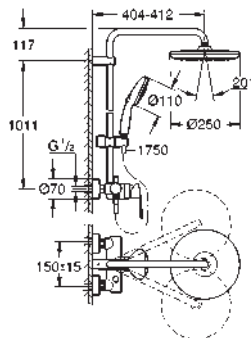

Tempesta System 250
Sistema de ducha con monomando
Compuesto por:
Brazo para ducha mural de 390 mm orientable a 45°
Monomando de ducha visto con inversor
Dos opciones de ducha:
Ducha mural Tempesta 250 (26 666)
Chorro Lluvia
Cabezal con parte posterior en blanco con rótula incorporada
Ángulo de rotación ± 10°
Teleducha Tempesta 110 (27 597)
2 chorros:
Rain, Jet
Elemento deslizando ajustable en altura
Flexo de 1,75 m 1/2" x 1/2" (28 410)
Caudal máximo a 3 bars: 8.1 l/min
Tecnología GROHE Water Saving ahorro de agua con el máximo bienestar
GROHE SilkMove Cartucho de discos cerámicos 46 mm
GROHE SmartSwitch - fácil rotación del botón circular para seleccionar el chorro deseado
GROHE DreamSpray distribución perfecta del agua por todo el cabezal
Aro protector de silicona con tecnología ShockProof
GROHE Long-Life acabado duradero
Sistema antical **SpeedClean**
Conducto interno del agua protegido para mayor durabilidad
Sistema antitorsiión „TwistStop“
Caudal mínimo 7l./min.
Presión mínima 1,0 bares
Edición Profesional