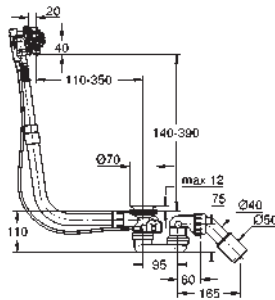

28 991 000

341,11

Talentofill
Desagüe automático con caño integrado
Rebosadero extensible
Sólo parte empotrable
Sifón orientable con codo de salida de 45°
Instalación acorde con DIN 1988
Para bañera normal o especial