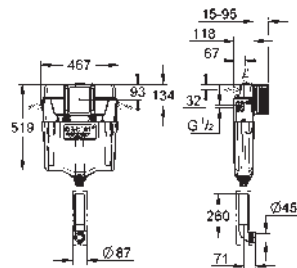

38 661 000

148,37

Cisterna GD2 para WC

6 - 9 l ajustable

Válvula de descarga **neumática** AV1 que ofrece dos opciones: **Dual Flush** o **Descarga única**.

Conexión por la izquierda, por la derecha, por arriba o por detrás.

Silencioso, grupo acústico I

Aislada contra condensaciones

Conexión de suministro 1/2"

Llave de escuadra integrada

Tubo de descarga

Sin necesidad de herramientas para la instalación de la alimentación

Montaje vertical u horizontal del pulsador

- **sin escudo/accionamiento** -

Tecnología GROHE Water Saving ahorro de agua con el máximo bienestar

39 694 000

130,79