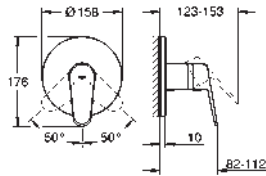

GROHE EURODISC COSMOPOLITAN

Referencia Color Precio (€)

24 055 002 Cromo 198,53

Eurodisc Cosmopolitan
Monomando de ducha 1/2"
Sólo parte exterior
Cuerpo empotrado GROHE Rapido SmartBox 35 604
GROHE SilkMove Cartucho de discos cerámicos 46 mm
GROHE Long-Life acabado duradero
Florón metálico con GROHE FastFixation
Escudo de metal, con ajuste 6°
Palanca metálica
Caudal:
Salida B o C = 30 l/min
Parte empotrable no incluida

35 604 000 90,41
Cuerpo empotrable universal. Edición Profesional

24 056 002 Cromo 218,39