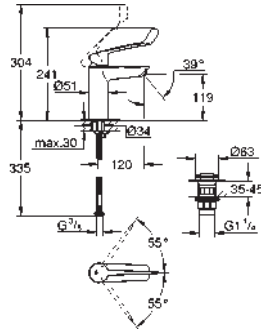

GROHE EUROSMART CARE

Referencia

Color

Precio (€)

23 983 003

Cromo

143,19

Eurosmart

Monomando de lavabo 1/2"

Tamaño M

palanca larga metálica ergonómica

Longitud de la palanca 156 mm

GROHE SilkMove Cartucho de discos cerámicos de 35 mm

Tecnología GROHE Water Saving ahorro de agua con el máximo bienestar

Caudal máximo a 3 bar: 5 l/min

Limitador de caudal ajustable

Limitador ecológico de temperatura

GROHE FastFixation rápido sistema de instalación

Cuerpo liso con vaciador push-open 1 1/4"

Con conexiones flexibles

Edición Profesional