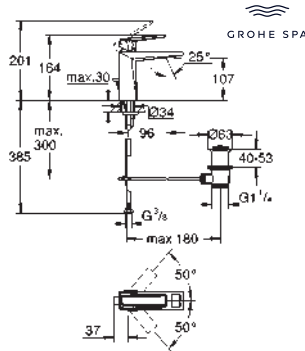

24 398 000
24 398 DC0

Cromo
Supersteel

1.120,39
1.680,57

Allure Brilliant Private Collection
Monomando de lavabo 1/2"
Tamaño M
Palanca con incrustaciones de piedra Caesarstone Blanca
GROHE SilkMove Cartucho de discos cerámicos 28 mm
Limitador de temperatura
Tecnología GROHE Water Saving ahorro de agua con el máximo bienestar
Caudal máximo a 3 bar: 5 l/min
GROHE FastFixation rápido sistema de instalación
Vaciador automático
Con conexiones flexibles

novedad