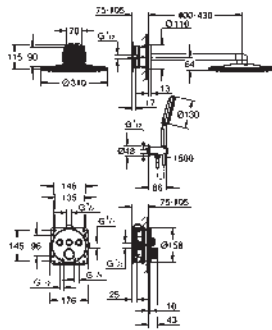

novedad

34 863 000	Cromo	1.761,13
34 863 KF0	Phantom black / Negro mate	2.465,57

Grotherm SmartControl
Conjunto de ducha mural Rainshower SmartActive 310
Compuesto por:
Termostato empotrado con 3 llaves (29 121)
Cuerpo universal GROHE Rapido SmartBox (35 604)
Conjunto de ducha mural 2 chorros Rainshower SmartActive 310 (26 475) con brazo de ducha mural 430mm (26 483)
Teleducha Rainshower SmartActive 130 3 chorros
Codo de salida 1/2" con soporte mural fijo (26 658)
Flexo Silverflex de 1,50 m
Limitador de caudal opcional a 9.5 l/min incluido para la teleducha

novedad