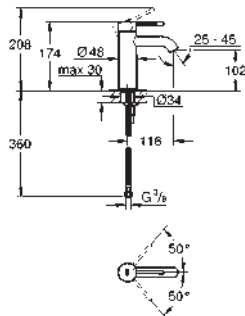

Referencia	Color	Precio (€)
24 172 001	Cromo	202,61
24 172 DC1 ★	Supersteel	283,65
24 172 GL1 ★	Cool sunrise (Oro brillo)	303,92
24 172 GN1 ★	Brushed cool sunrise (Oro cepillado)	324,17
24 172 DA1 ★	Warm sunset (Cobre brillo)	303,92
24 172 DL1 ★	Brushed warm sunset (Cobre cepillado)	324,17
24 172 A01	Hard graphite (Grafito brillo)	303,92
24 172 AL1 ★	Brushed hard graphite (Grafito cepillado)	324,17
24 172 KF1	Phantom black / Negro mate	283,65

Essence
Monomando de lavabo 1/2"
Tamaño S
GROHE SilkMove Cartucho de discos cerámicos 28 mm
Limitador ecológico de temperatura
GROHE Long-Life acabado duradero
Tecnología GROHE Water Saving ahorro de agua con el máximo bienestar
Caudal máximo a 3 bar: 5 l/min
GROHE AquaGuide mousseur ajustable
GROHE FastFixation Plus sistema de rápida instalación
Cuerpo liso
Con conexiones flexibles
Edición Profesional
Sustituye al lavabo Essence 23 590 xx1