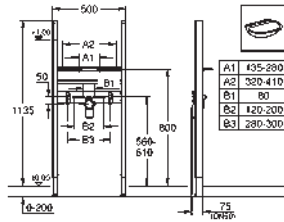

GROHE RAPID SL PARA LAVABO

Referencia

Color

Precio (€)

38 731 000

148,89

Rapid SL

**Módulo para lavabo, para instalación de grifo de un orificio
Altura 1,13 m**

**Montaje en tabique con montantes
y/o delante de pared resistente.**

Para montaje en seco, completamente premontado

Distancia entre pernos variable

Codo de desagüe HT DN 50

2 conexiones pasamuros

insonorizadas DN 15.

Para la instalación en la pared, solicite los anclajes 38 558 00M
(se venden por separado)

38 558 00M

18,96