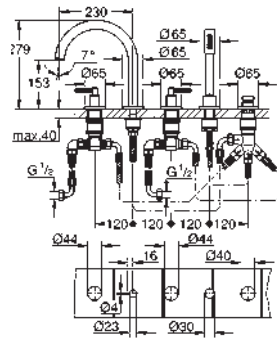

GROHE SPA

GROHE ATRIO

Referencia Color Precio (€)

29 407 000	Cromo	1.596,57
29 407 DC0	Supersteel	2.235,21
29 407 GL0	Cool sunrise (Oro brillo)	2.394,87
29 407 DA0	Warm sunset (Cobre brillo)	2.394,87
29 407 AL0	Brushed hard graphite (Grafito cepillado)	2.554,52

Atrio
Combinación para baño y ducha 3/4"
Montura cerámica 1/2", 90°
Compuesto por:
con mandos de palanca
Caño con mousseur integrado y inversor baño/ducha
Teleducha Rainshower Aqua Stick 6.6 l/min
Flexo de 2000 mm
Con conexiones flexibles
Válvula anti-retorno
Necesaria parte empotrable 29 037 002
Dos sets de tapetas incluidos.
Uno marcado con „H“ Caliente y „C“ Frío
y un set sin marcar.
Sustituye combinación bañera 5 agujeros Atrio 19 922 003

29 037 002		1.028,91

Parte empotrada para combinaciones de bañera