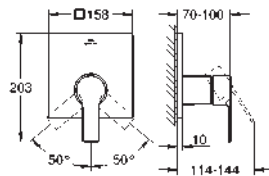

19 317 001	Cromo	468,41
19 317 GN1	Brushed cool sunrise (Oro cepillado)	749,45
19 317 DL1	Brushed warm sunset (Cobre cepillado)	749,45

Allure
Monomando de ducha 1/2"
Sólo parte exterior
Cuerpo empotrado GROHE Rapido SmartBox 35 604
GROHE SilkMove Cartucho de discos cerámicos 46 mm
GROHE Long-Life acabado duradero
Florón metálico con GROHE FastFixation
Escudo de metal, con ajuste 6°
Palanca metálica
Caudal:
Salida B o C = 30 l/min
Parte empotrable no incluida

35 604 000	Cromo	90,41

Cuerpo empotrable universal. Edición Profesional