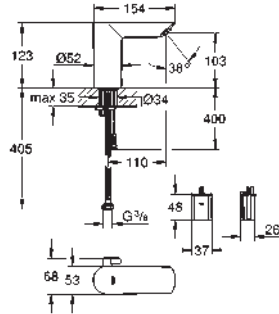

Referencia   Color   Precio (€)

36 451 000   Cromo   296,24

Bau Cosmopolitan E
Mezclador de lavabo electrónico 1/2"
Tamaño M
Con mezclador y limitador ajustable de temperatura
Con sensor infrarrojo para comunicación bidireccional para configuración, monitorización y mantenimiento. Batería de litio 6V. tipo CR-P2.
Vida útil de la batería: aprox. 7 años (150 usos al día)
GROHE Long-Life acabado duradero
Tecnología GROHE Water Saving ahorro de agua con el máximo bienestar
Caudal máximo a 3 bar: 5 l/min
Aísla los conductos de agua internos, sin plomo y sin níquel.
Cuerpo hecho de polímero compuesto
Con conexiones flexibles
Válvulas anti-retorno
Filtros colectores de suciedad con válvula solenoide integrada
Batería externa
Sistema de rápida instalación
Indicador luminoso de cambio de pila
Con 7 pre programas
Descarga automática
Desinfección térmica
Modo limpieza
Funciones adicionales y ajustes precisos con el mando adicional 36 407 001
Marca CE
Nivel de sonoridad I conforme DIN4109

23 331 001   Cromo   94,67