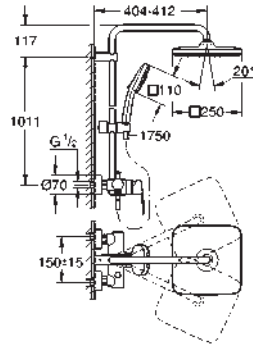

GROHE TEMPESTA SYSTEM 250

Referencia

Color

Precio (€)

novedad