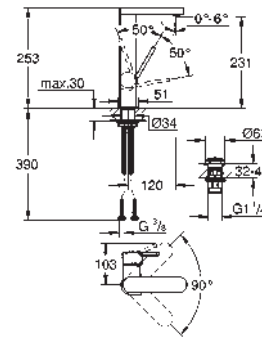

23 873 003 Cromo 367,23

GROHE Plus
Monomando de lavabo de 1/2"
Tamaño L
Palanca metálica
GROHE SilkMove Cartucho de discos cerámicos 28 mm
Limitador ecológico de temperatura
GROHE Long-Life acabado duradero
Tecnología GROHE Water Saving ahorro de agua con el máximo bienestar
Caudal máximo a 3 bar: 5 l/min
Mousseur **SpeedClean**
GROHE AquaGuide mousseur ajustable
Sistema de rápida instalación
caño giratorio con fácil acoplamiento 90°
Cuerpo liso con vaciador push-open 1 1/4"
Con conexiones flexibles