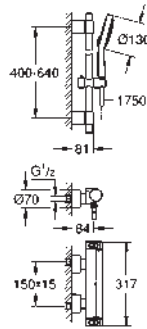

GROHE GROHTHERM 2000

Referencia   Color   Precio (€)

34 281 001   Cromo   556,97

Grotherm 2000
Conjunto de ducha con termostato de ducha 1/2"
Compuesto por:
Grotherm 2000 termostato de ducha (34 169 001)
Conjunto de ducha con barra Power&Soul Cosmopolitan (27 731 000)