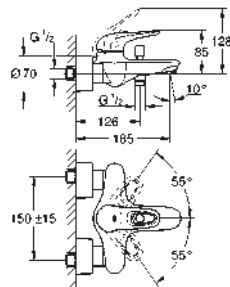

Eurostyle
Monomando para baño y ducha 1/2"
Palanca metálica con hendidura
GROHE SilkMove Cartucho de discos cerámicos de 35 mm
Limitador ecológico de temperatura
GROHE Long-Life acabado duradero
Limitador de caudal ajustable
Inversor automático: baño/ducha
Aireador tipo «Mousseur»
Salida de ducha 1/2" con válvula anti-retorno integrada
Racores en S
Florones metálicos

34 816 003

Cromo

331,88