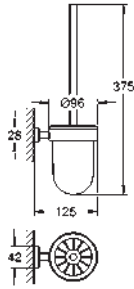

GROHE ESSENTIALS CUBE

Referencia	Color	Precio (€)
40 513 001	Cromo	107,72
40 513 DC1	Supersteel	150,81
40 513 AL1	Brushed hard graphite (Grafito cepillado)	172,35
Essentials Cube		
Escobillero de pared		
Material: Metal / vidrio		
Montaje mural		
Fijación oculta		
GROHE Long-Life acabado duradero		
40 791 001	blanco	10,00
40 791 KS1	Velvet black	10,00
Recambio cepillo de la escobilla