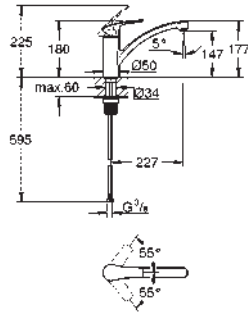

30 506 000 Cromo 161,97

Eurosmart
Monomando de fregadero 1/2"
Caño bajo
Cradle to Cradle Certified Gold
GROHE Long-Life acabado duradero
GROHE SilkMove Cartucho de discos cerámicos de 35 mm
GROHE Water Saving 5 l/min
Limitador de caudal ajustable
Limitador de temperatura integrado
Caño giratorio de fundición
Caño giratorio 140°
Aísla los conductos de agua internos, sin plomo y sin níquel.
Con conexiones flexibles 3/8"
GROHE FastFixation Plus sistema de rápida instalación
Caudal máximo a 3 bar: 5 l/min
Edición Profesional