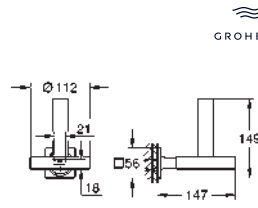

GROHE SPA

GROHE SPA ALLURE

Referencia Color Precio (€)

40 956 001	Cromo	177,67
40 956 GN1	Brushed cool sunrise (Oro cepillado)	284,28
40 956 DL1	Brushed warm sunset (Cobre cepillado)	284,28

Allure
Portarrollos de pared
sin tapa
Material: metal
Fijación oculta
GROHE Long-Life acabado duradero