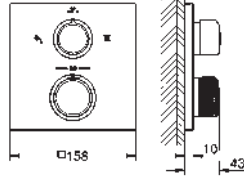

Referencia Color Precio (€)

29 181 002	Cromo	646,08
29 181 GN2	Brushed cool sunrise (Oro cepillado)	1.033,73
29 181 DL2	Brushed warm sunset (Cobre cepillado)	1.033,73

Allure

Termostato de ducha para 2 salidas con cierre e inversor integrado ducha mural/ teleducha
Sólo parte exterior

Cuerpo empotrado GROHE Rapido SmartBox 35 604

GROHE TurboStat Cartucho compacto

con termoelemento de cera

Florón metálico con GROHE FastFixation

Escudo de metal, con ajuste 6°

Iconos intuitivos impresos para activar ducha mural y teleducha.

GROHE SafeStop Tope de seguridad a 38°C

GROHE SafeStop Plus limitador de temperatura

opcional a 43°C ó 46°C incluido

GROHE AquaDimmer, llave de corte/ inversor integrado.

Caudal:

Salida B = 27 l/min

Salida C = 30 l/min

Parte empotrable no incluida

35 604 000	Cuerpo empotrable universal. Edición Profesional	90,41

19 446 002	Cromo	646,08
19 446 GN2	Brushed cool sunrise (Oro cepillado)	1.033,73
19 446 DL2	Brushed warm sunset (Cobre cepillado)	1.033,73