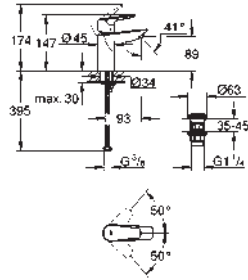

23 895 001

Cromo

94,67

BauEdge
Monomando de lavabo 1/2"
Tamaño S

Palanca metálica

GROHE Cartucho de discos cerámicos Long-Life de 28 mm

Limitador ecológico de temperatura

GROHE Long-Life acabado duradero

Aísla los conductos de agua internos, sin plomo y sin níquel.

Tecnología GROHE Water Saving ahorro

de agua con el máximo bienestar

Caudal máximo a 3 bar: 5 l/min

Sistema de rápida instalación

Cuerpo liso con vaciador push open 1 1/4"

Con conexiones flexibles

Edición Profesional

Disponible a partir del segundo trimestre

23 330 001

Cromo

88,24

Idem, cuerpo liso

Disponible a partir del segundo trimestre