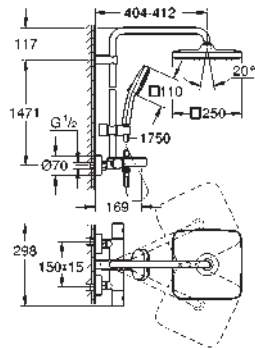

26 689 001 Cromo 538,37
26 689 2431 Negro mate 699,88

Tempesta System 250 Cube
Sistema de ducha
con termostato incorporado

Compuesto por:

Brazo para ducha mural de 390 mm orientable a 45°

Termostato visto con función Aquadimmer

Dos opciones de ducha:

Ducha mural Tempesta 250 Cube (26 685)

Chorro Lluvia

Cabezal con parte posterior en blanco con rótula incorporada

Ángulo de rotación ± 10°

Teleducha Tempesta Cube 110 (27 571)

2 chorros:

Rain, Jet

Elemento deslizante ajustable en altura

Flexo de 1,75 m 1/2" x 1/2" (28 410)

Caudal máximo a 3 bars: 8.5 l/min

Tecnología GROHE Water Saving ahorro de agua con el máximo bienestar

GROHE TurboStat Cartucho compacto con termoelemento de cera

GROHE SafeStop Tope de seguridad a 38°C

GROHE DreamSpray distribución perfecta del agua por todo el cabezal

Aro protector de silicona con tecnología ShockProof

GROHE Long-Life acabado duradero

Sistema antical **SpeedClean**

Conducto interno del agua protegido para mayor durabilidad

Sistema antitorsión „**TwistStop**“

Accesorio opcional: Bandeja GROHE EasyReach (26 362)

Edición Profesional

DUCHAS

novedad