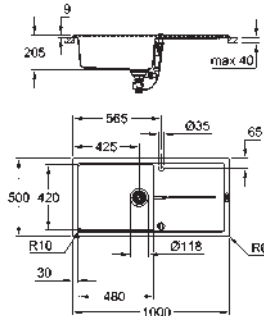

31 641 AT0 gris granito 486,16
31 641 AP0 negro granito 486,16

K400
Fregadero composite con escurridor
Modelo: K400 60-C 100/50 1.0 rev
Tipo de montaje: sobre encimera
Material: compuesto de cuarzo
GROHE Whisper amortiguador de ruido
Tamaño mín. mueble: 600 mm
Dimensiones: 1000 x 500 mm
1 cubeta: 480 x 420 x 205 mm
Radio exterior: R6; radio interior de la cubeta: R10
GROHE FastFixation rápido sistema de instalación
Reversible
Medida corte encimera: 980 x 480 mm
Válvula automática
Incluye: desagüe automático, sifón, cestillo y set de montaje
Desagüe automático de diseño enrasado opcional (40 986 SD0)
Resistente al calor hasta 180°C