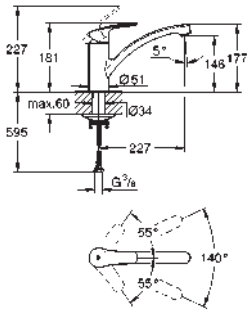

novedad

33 281 003 Cromo 140,84
33 281 DC3 Supersteel 183,09
33 281 2433 Negro mate 183,09

Eurosmart
Monomando de fregadero 1/2"
Caño bajo
GROHE Long-Life acabado duradero
GROHE SilkMove Cartucho de discos cerámicos de 35 mm
Limitador de temperatura integrado
Limitador de caudal ajustable
Caño giratorio de fundición
Caño giratorio 140°
Aísla los conductos de agua internos, sin plomo y sin níquel.
Mousseur con ranura para fácil reemplazamiento
Con conexiones flexibles 3/8"
Set de fijación metálico
Caudal máximo a 3 bar: 11 l/min
Edición Profesional