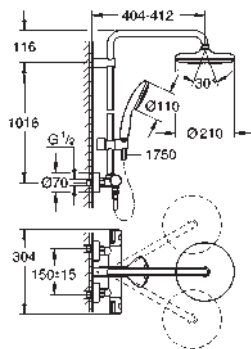

Tempesta System 210
Sistema de ducha con termostato incorporado
Compuesto por:
Brazo para ducha mural de 390 mm orientable a 45°
Termostato visto con función Aquadimmer
Dos opciones de ducha:
Ducha mural Tempesta 210 (26 410)
Cabezal en blanco
Chorro Lluvia
con rótula incorporada
Ángulo de rotación de $\pm 15^\circ$
Teleducha Tempesta 110 (27 923)
Chorro Lluvia
Elemento deslizante ajustable en altura
Flexo de 1,75 m 1/2" x 1/2" (28 410)
Caudal máximo a 3 bars: 8.7 l/min
Tecnología GROHE Water Saving ahorro de agua con el máximo bienestar
GROHE TurboStat Cartucho compacto con termoelemento de cera
GROHE SafeStop Tope de seguridad a 38°C
GROHE SafeStop Plus limitador de temperatura opcional a 43°C incluido
GROHE DreamSpray distribución perfecta del agua por todo el cabezal
Aro protector de silicona con tecnología ShockProof
GROHE Long-Life acabado duradero
Sistema antical **SpeedClean**
Conducto interno del agua protegido para mayor durabilidad
Sistema antitorsión „**TwistStop**“
Compatible con calentadores instantáneos de 18 kWh
Caudal mínimo 7l./min.
Accesorio opcional: Bandeja GROHE EasyReach (26 362)