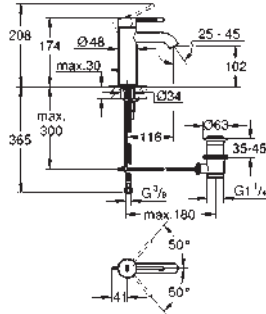

GROHE ESSENCE

Referencia Color Precio (€)

Referencia	Color	Precio (€)
24 171 001	Cromo	209,43
24 171 DC1	Supersteel	293,19
24 171 GL1 ★	Cool sunrise (Oro brillo)	314,13
24 171 GN1 ★	Brushed cool sunrise (Oro cepillado)	335,07
24 171 DA1 ★	Warm sunset (Cobre brillo)	314,13
24 171 DL1 ★	Brushed warm sunset (Cobre cepillado)	335,07
24 171 A01	Hard graphite (Grafito brillo)	314,13
24 171 AL1 ★	Brushed hard graphite (Grafito cepillado)	335,07

Essence
Monomando de lavabo 1/2"
Tamaño S
Palanca metálica
GROHE SilkMove Cartucho de discos cerámicos 28 mm
Limitador ecológico de temperatura
GROHE Long-Life acabado duradero
Tecnología GROHE Water Saving ahorro de agua con el máximo bienestar
Caudal máximo a 3 bar: 5 l/min
GROHE AquaGuide mousseur ajustable
GROHE FastFixation Plus sistema de rápida instalación
Vaciador automático
Con conexiones flexibles
Edición Profesional
Sustituye al lavabo Essence 23 589 xx1

novedad