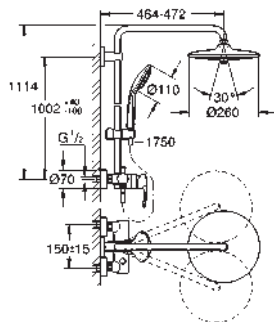

27 473 002

Cromo

602,29

Euphoria System 260

Sistema de ducha con monomando

Compuesto por:

Brazo para ducha mural de 450 mm orientable a 45°

Monomando de ducha visto con inversor

Dos opciones de ducha:

Ducha mural Euphoria 260 (26 457)

Con 3 tipos de chorro:

Rain, SmartRain, Jet

con rótula incorporada

Ángulo de rotación de $\pm 15^\circ$

Teleducha **Euphoria 110 Masaje** (27 239)

Con 3 tipos de chorro:

Rain, SmartRain, Masaje

Elemento deslizante ajustable en altura

Flexo Silverflex de 1,75 m. (28 388)

GROHE SilkMove Cartucho de discos cerámicos 46 mm

GROHE DreamSpray distribución perfecta del agua por todo el cabezal

GROHE Long-Life acabado duradero

GROHE SprayDimmer, con reductor de caudal

GROHE Water Saving limitador de caudal 9 l/min

GROHE FastFixation soporte superior ajustable

Conducto interno del agua protegido para mayor durabilidad

Sistema antical **SpeedClean**

Sistema antitorsión „**TwistStop**”

Edición Profesional