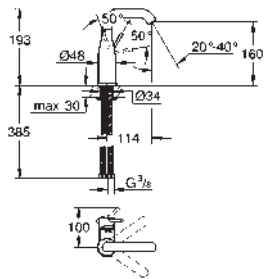

24 176 001	Cromo	238,36
24 176 KF1	Phantom black / Negro mate	333,71

Essence
Monomando de lavabo 1/2"
Tamaño M
Palanca metálica
GROHE SilkMove Cartucho de discos cerámicos 28 mm
Limitador ecológico de temperatura
GROHE Long-Life acabado duradero
Tecnología GROHE Water Saving ahorro de agua con el máximo bienestar
Caudal máximo a 3 bar: 5 l/min
GROHE AquaGuide mousseur ajustable
GROHE FastFixation Plus sistema de rápida instalación
Caño giratorio de fundición
Aireador tipo «Mousseur»
Cuerpo liso
Con conexiones flexibles
Edición Profesional
Sustituye al lavabo Essence 23 463 001