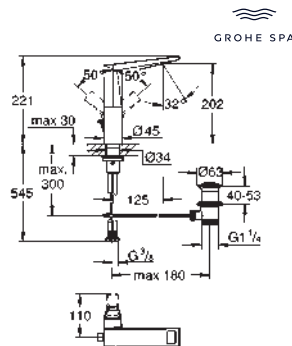

24 400 000
24 400 DC0

Cromo
Supersteel

1.392,87
2.089,31

Allure Brilliant Private Collection
Monomando de lavabo de 1/2"
Tamaño L
Palanca moleteada
GROHE SilkMove Cartucho de discos cerámicos 28 mm
Limitador de temperatura
Tecnología GROHE Water Saving ahorro de agua con el máximo bienestar
Caudal máximo a 3 bar: 5 l/min
GROHE FastFixation rápido sistema de instalación
Vaciador automático
Con conexiones flexibles