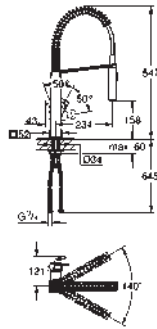

Referencia Color Precio (€)

31 395 000 Cromo 816,07
31 395 DC0 Supersteel 1.060,88

Eurocube
Monomando de fregadero 1/2''
GROHE Long-Life acabado duradero
GROHE SilkMove Cartucho de discos cerámicos 28 mm
Inversor: mousseur / teleducha
Retorno automático del chorro de agua a chorro laminar
Teleducha metálica
Caño giratorio 140°
Brazo de ducha extraíble orientable 360°
Válvula anti-retorno
Con conexiones flexibles
Caudal máximo a 3 bars: 8 l/min