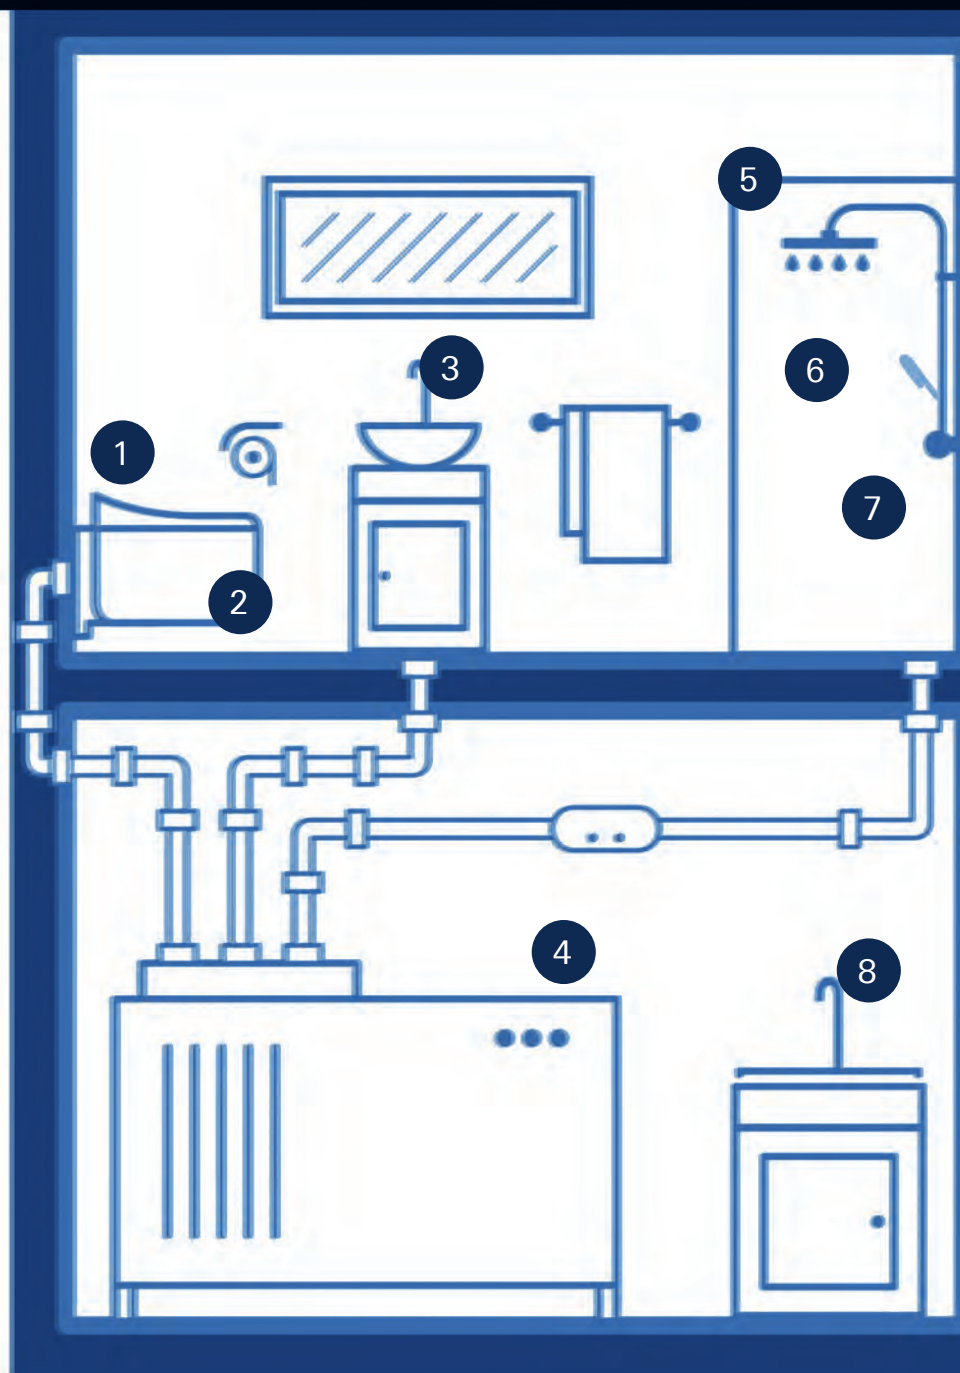

CADA GOTA CUENTA

TECNOLOGÍAS GROHE PARA LA EFICIENCIA ENERGÉTICA

1 **GROHE**
SENSIA ARENA

2 **GROHE**
SANITARIO

3 **GROHE**
SILKMOVE ENERGY SAVING
AHORRO DE ENERGÍA

4 **GROHE**
SENSE Y
GROHE SENSE GUARD

5 **GROHE**
ECOJOY AHORRO DE
AGUA

Para más información sobre sostenibilidad
en GROHE, visita [green.grohe.es](https://www.grohe.es/green)