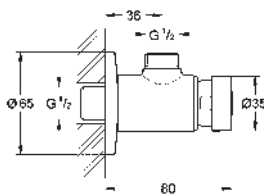

36 267 000   Cromo   128,04

Euroeco Cosmopolitan T
Grifo mural de ducha 1/2"
Temporizado
Índices azul y rojo
3 ajustes de tiempo de salida del agua: corto - medio- largo (prefijado de fábrica: corto), aprox.7, 15, 30 seg (dependiendo de la presión)