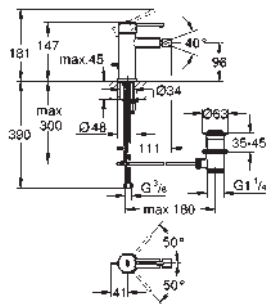

24 178 001	Cromo	209,43
24 178 DC1	Supersteel	293,19
24 178 GL1	Cool sunrise (Oro brillo)	314,13
24 178 GN1	Brushed cool sunrise (Oro cepillado)	335,07
24 178 DA1	Warm sunset (Cobre brillo)	314,13
24 178 DL1	Brushed warm sunset (Cobre cepillado)	335,07
24 178 A01	Hard graphite (Grafito brillo)	314,13
24 178 AL1	Brushed hard graphite (Grafito cepillado)	335,07

Essence
Monomando de bidé 1/2"
Tamaño S
Palanca metálica
GROHE SilkMove Cartucho de discos cerámicos 28 mm
Limitador ecológico de temperatura
GROHE Long-Life acabado duradero
Tecnología GROHE Water Saving ahorro de agua con el máximo bienestar
Caudal máximo a 3 bar: 5 l/min
GROHE FastFixation Plus sistema de rápida instalación
Rótula orientable
Vaciador automático
Con conexiones flexibles
Edición Profesional
Sustituye al bidé Essence 32 935 xx1