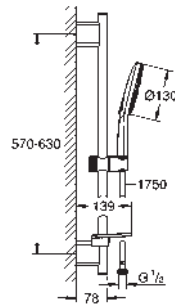

GROHE RAINSHOWER SMARTACTIVE

Referencia

Color

Precio (€)

26 577 LS0

moon white

214,96

Rainshower SmartActive 130
Conjunto de ducha con barra 3 chorros

Compuesto por:

Teleducha Rainshower SmartActive 130 (26 574)
cabezal blanco

Barra de ducha 600 mm

con soportes de pared metálicos

Flexo Silverflex de 1,75 m. (28 388)

Jabonera **GROHE EasyReach**

GROHE Water Saving limitador de caudal 9 l/min

GROHE DreamSpray distribución perfecta

del agua por todo el cabezal

GROHE Long-Life acabado duradero

GROHE FastFixation Plus distancia ajustable

entre soportes, se adaptan a los agujeros existentes

GROHE TileFix soportes de barra de ducha con profundidad ajustable

Sistema antical **SpeedClean**

Conducto interno del agua protegido para mayor durabilidad

Sistema antitorsión „TwistStop“