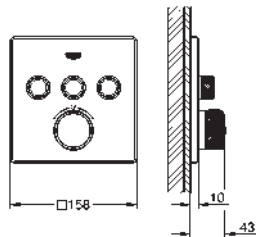

Grotherm SmartControl
Termostato empotrado con 3 llaves
Sólo parte exterior
Escudo de metal con **GROHE FastFixation** (escudo con eje de sellado, cubierta de fijación), con ajuste 6°
GROHE Long-Life acabado duradero
GROHE SmartControl: pulsar el botón para encender y apagar el chorro de agua y girarlo para ajustar el caudal **GROHE Water Saving**
Símbolos intercambiables
GROHE TurboStat Cartucho compacto con termoelemento de cera
Mandos GROHE ProGrip con superficie antideslizante
GROHE SafeStop Tope de seguridad a 38°C
GROHE SafeStop Plus limitador de temperatura opcional a 43°C ó 46°C incluido
Filtros colectores de suciedad
Válvulas anti-retorno
Salidas múltiples, pueden accionarse simultáneamente
Parte empotrable no incluida
Caudal:
salida A = 23 l/min
salida B = 27 l/min
salida C = 23 l/min
salida A + B = 33 l/min
salida A + B + C = 36 l/min

35 604 000 90,41
Cuerpo empotrable universal. Edición Profesional