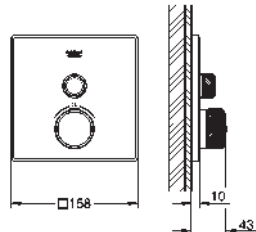

GROHE GROHTHERM SMARTCONTROL

Referencia Color Precio (€)

29 123 000	Cromo	638,63
29 123 DC0	Supersteel	894,08
29 123 GN0	Brushed cool sunrise (Oro cepillado)	1.021,81
29 123 DL0	Brushed warm sunset (Cobre cepillado)	1.021,81
29 123 A00	Hard graphite (Grafito brillo)	957,95
29 123 AL0	Brushed hard graphite (Grafito cepillado)	1.021,81

Grotherm SmartControl
Termostato de ducha para 1 salida con llave de corte
Sólo parte exterior
Escudo de metal con **GROHE FastFixation** (escudo con eje de sellado, cubierta de fijación), con ajuste 6°
GROHE Long-Life acabado duradero
GROHE SmartControl: pulsar el botón para encender y apagar el chorro de agua y girarlo para ajustar el caudal **GROHE Water Saving**
Símbolos intercambiables
GROHE TurboStat Cartucho compacto con termoelemento de cera
Mandos GROHE ProGrip con superficie antideslizante
GROHE SafeStop Tope de seguridad a 38°C
GROHE SafeStop Plus limitador de temperatura opcional a 43°C ó 46°C incluido
Filtros colectores de suciedad
Válvulas anti-retorno
Parte empotrable no incluida
Caudal:
salida A (para cierre externo) = 34 l/min
salidas B/C = 29 l/min

35 604 000 90,41
Cuerpo empotrable universal. Edición Profesional

novedad

29 124 000	Cromo	695,40
29 124 DC0 ★	Supersteel	973,56
29 124 GL0	Cool sunrise (Oro brillo)	1.043,09
29 124 GN0 ★	Brushed cool sunrise (Oro cepillado)	1.112,64
29 124 DA0	Warm sunset (Cobre brillo)	1.043,09
29 124 DL0 ★	Brushed warm sunset (Cobre cepillado)	1.112,64
29 124 A00	Hard graphite (Grafito brillo)	1.043,09
29 124 AL0 ★	Brushed hard graphite (Grafito cepillado)	1.112,64
102166 KF0 0	Phantom black / Negro mate	973,56