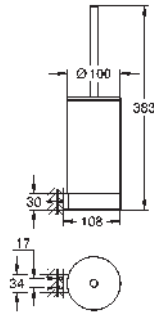

GROHE SELECTION

Referencia Color Precio (€)

41 076 000	Cromo	170,19
41 076 DC0	Supersteel	238,27
41 076 GL0	Cool sunrise (Oro brillo)	255,28
41 076 GN0	Brushed cool sunrise (Oro cepillado)	272,31
41 076 DA0	Warm sunset (Cobre brillo)	255,28
41 076 DL0	Brushed warm sunset (Cobre cepillado)	272,31
41 076 A00	Hard graphite (Grafito brillo)	255,28
41 076 AL0	Brushed hard graphite (Grafito cepillado)	272,31
41 215 KF0	Phantom black / Negro mate	238,27

Selection

Escobillero de pared

Material: Metal / vidrio

Montaje mural

Fijación oculta

GROHE Long-Life acabado duradero

40 791 001	blanco	10,00
40 791 KS1	Velvet black	10,00

Recambio cepillo de la escobilla