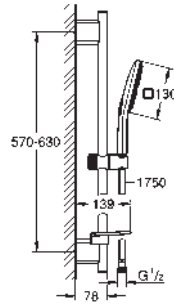

GROHE RAINSHOWER SMARTACTIVE

Referencia

Color

Precio (€)

26 584 LS0

moon white

214,96

Rainshower SmartActive 130 Cube
Conjunto de ducha con barra 3 chorros

Compuesto por:

Teleducha Rainshower SmartActive 130 Cube (26 582)
cabezal blanco

Barra de ducha 600 mm

con soportes de pared metálicos

Flexo Silverflex de 1,75 m. (28 388)

Jabonera **GROHE EasyReach**

GROHE Water Saving limitador de caudal 9 l/min

GROHE DreamSpray distribución perfecta del agua por todo el cabezal

GROHE Long-Life acabado duradero

GROHE FastFixation Plus distancia ajustable

entre soportes, se adaptan a los agujeros existentes

GROHE TileFix soportes de barra de ducha con profundidad ajustable

Sistema antical **SpeedClean**

Conducto interno del agua protegido para mayor durabilidad

Sistema antitorsión „TwistStop“