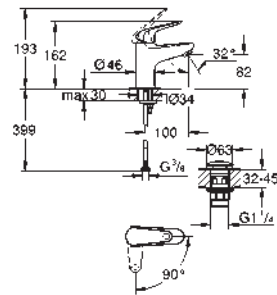

24 258 001

Cromo

84,27

Euroeco
Monomando de lavabo 1/2"
Tamaño S

Palanca metálica

GROHE Long-Life ES

Cartucho de discos cerámicos de 28 mm

con apertura en agua fría para mayor ahorro de energía

Limitador ecológico de temperatura

GROHE Long-Life acabado duradero

Aísla los conductos de agua internos, sin plomo y sin níquel.

Tecnología GROHE Water Saving ahorro

de agua con el máximo bienestar

Caudal máximo a 3 bar: 5 l/min

Sistema de rápida instalación

Cuerpo liso con vaciador push open 1 1/4"

Con conexiones flexibles

Edición Profesional

novedad