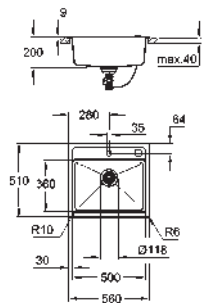

K700
Fregadero de granito
Modelo: K700 60-C 56/51 1.0
Tipo de montaje: sobre encimera
Material: compuesto de cuarzo
GROHE Whisper amortiguador de ruido
Tamaño mín. mueble: 600 mm
Dimensiones: 560 x 510 mm
1 cubeta: 500 x 360 x 200 mm
Radio exterior: R6; radio interior de la cubeta: R10
GROHE FastFixation rápido sistema de instalación
Medida corte encimera: 545 x 495 mm
Válvula automática
Incluye: desagüe automático, sifón, cestillo y set de montaje
Desagüe automático de diseño enrasado opcional (40 986 SD0)
Resistente al calor hasta 180°C

31 652 AT0 gris granito 479,21

31 652 AP0 negro granito 479,21