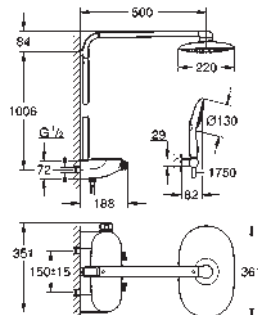

26 361 000 Cromo 1.780,51

Rainshower System SmartControl Mono 360

Sistema de ducha con termostato incorporado

Brazo de ducha de 500 mm

Termostato SmartControl

Dos opciones de ducha:

Ducha mural Rainshower Mono 360, cabezal cromado

GROHE PureRain ó **GROHE Rain O² spray***

Teleducha Power&Soul 130, cabezal blanco (27 673)

Soporte (27 055)

Flexo Silverflex de 1,75 m. (28 388)

Caudal mínimo 10 l./ min.

GROHE DreamSpray distribución perfecta

del agua por todo el cabezal

GROHE Long-Life acabado duradero

GROHE CoolTouch Aislamiento térmico

GROHE TurboStat Cartucho compacto

con termoelemento de cera

Tecnología GROHE Water Saving ahorro

de agua con el máximo bienestar

GROHE SafeStop Tope de seguridad a 38°C

GROHE SafeStop Plus limitador de

temperatura opcional a 43°C incluido

GROHE SmartControl: pulsar el botón para encender y apagar el chorro de agua

y girarlo para ajustar el caudal **GROHE Water Saving**

GROHE EasyReach bandeja

Sistema antical **SpeedClean**

* Seleccionar el tipo de chorro mural en la instalación, viene prefijado de fábrica con chorro: GROHE PureRain

26 361 LS0 moon white 1.780,51

Idem, con cabezal de ducha mural blanco