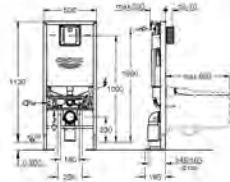

GROHE SENSIA ARENA

Referencia

Color

Precio (€)

39 599 000

439,79

Rapid SLX

Módulo WC, altura 1,13 m con toma de corriente integrada.

Ideal para WC Rimless

con cisterna empotrada GDX, 6 l

Montaje delante de tabiques

ligeros o autoportante

Con toma de corriente integrada para inodoros con ducha

Preparado para futuros cambios a inodoros con ducha bidé

Incluye patrón de montaje para pulsadores pequeños 130 x 172 mm

Marco de acero con revestimiento anticorrosión

Para montaje en seco, completamente premontado, con conexiones rígidas

Ajuste rápido

Elementos de fijación

2 pernos con tuercas para colgar la taza

Accesorio de fijación para barras de apoyo

Distancia entre pernos 180 y 230 mm.

Codo de salida de PVC giratorio de 90° 100 mm

Manguito de desagüe DN 80

Set de conexión desagüe

Cisterna GDX, 6 l, contiene las siguientes características:

Ajuste de fábrica a 6l. y 3l.

Válvula de descarga **neumática** AV1 que ofrece

dos opciones: **Dual Flush** o **Descarga única**.

Entrada suministro de agua por la derecha, por detrás o superior

Silencioso, grupo acústico I

Aislada contra condensaciones

Sin necesidad de herramientas para la instalación

de la alimentación

Montaje vertical

Incluye anclajes 38 558 00M para instalación en la pared

Incluye Flow Manager

La velocidad de descarga del agua puede modificarse

fácilmente para evitar salpicaduras

Compatible con todos los modelos de inodoro Rimless

El caudal se regula sin necesidad de quitar la válvula

46 944 001

288,00

Kit de instalación para descarga automática y pre-descarga

Compuesto por:

servo motor para GD 2

Varilla de accionamiento para la válvula de descarga

Cable y tapa ciega

Conexiones flexibles

Accionamiento para WC no incluido

Marca CE