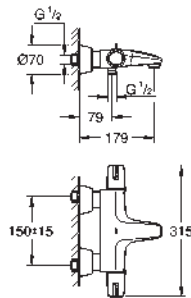

Grohtherm Special
Termostato para baño y ducha 1/2"
Mandos ergonómicos
Mando Aquadimer con múltiple función:
Control de caudal
Inversor para baño/ducha
GROHE TurboStat Cartucho compacto con termoelemento de cera
Temperatura máxima entre 35°C y 43°C
Fácil desinfección térmica via llave opcional 47 994 000
Toma inferior para flexo G 1/2" con válvula anti-retorno incorporada
Filtros colectores de suciedad
GROHE FastFixation para un cambio rápido de las válvulas anti-retorno de las conexiones
100% GROHE CoolTouch incorpora excéntricas aisladas con embellecedor y junta de estanqueidad.
GROHE Long-Life acabado duradero
GROHE SafetyPlus tope de temperatura fijado

34 020 001 Cromo 943,83