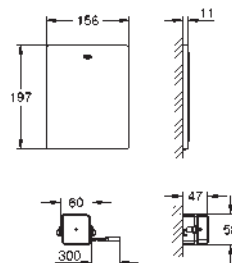

GROHE RAPID SL PARA USUARIOS CON MOVILIDAD REDUCIDA

Referencia

Color

Precio (€)

39 140 000

874,69

Rapid SL

Módulo para WC, altura de instalación 1.13 m
con elemento de fijación para soporte trasero y railes de soporte
WC suspendido para usuarios con movilidad reducida
montaje para tazas de 70 cm

Montaje en tabique con montantes
y/o delante de pared resistente.

Marco de acero con revestimiento anticorrosión
Para montaje en seco, completamente premontado
con conexiones rígidas

Ajuste rápido

Homologado por TÜV

2 pernos con tuercas para colgar la taza

4 soportes de pared

Accesorio de fijación para barras de apoyo

Distancia entre pernos 180 y 230 mm.

Codo de desagüe de PP Ø 90 mm

Profundidad ajustable

Reductor PP Ø 90/110 mm

Set de conexión desagüe

Cisterna GD2, 6 - 9 l, contiene las siguientes características:

Ajuste de fábrica a 6l. y 3l.

Válvula de descarga neumática AV1 que ofrece

dos opciones: **Dual Flush** o **Descarga única**.

4 entradas de conexión: izquierda, derecha, por detrás o superior.

Silencioso, grupo acústico I

Aislada contra condensaciones

Conexión de suministro 1/2"

Llave de escuadra integrada

Tubo de descarga

Incluye anclajes 38 558 00M para instalación en la pared

A	1080	1130
B	230	280
C	810	960
D	950	1000
E	1010	1060

38 759 SD0

acero inox

1.174,57

Radio electrónica para WC

Módulo receptor 868,4 MHz

para los railes de apoyo para las personas con discapacidad con el radiotransmisor de Hewi, Keuco, Lehnen, Normbau, Pressalit, AMS, Deubad, Erlau, FRELU, FSB

para cisternas GD2

Cisterna 6 l

para empotrar

Escudo de 156 x 197 mm

Servo motor

Transformador con tensión de conexión

100-230 V AC, 50-60 Hz, 6 V DC

Volumen de descarga regulable

Tiempo de descarga ajustable

Puede activarse una descarga cada 72h

Con cable alargador de 3 m para la conexión del