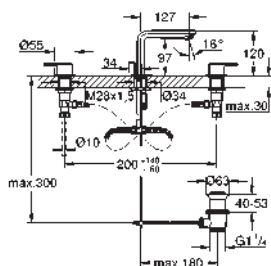

20 304 001	Cromo	411,63

Lineare
Batería de lavabo 1/2"
Tamaño M
Palanca metálica
Montura cerámica 1/2", 90°
Tecnología GROHE Water Saving ahorro de agua con el máximo bienestar
Caudal máximo a 3 bar: 5 l/min
GROHE FastFixation rápido sistema de instalación
Vaciador automático
Conexiones flexibles entre el cuerpo central y las llaves laterales
Rosca de conexión 1/2" x 10,5 mm