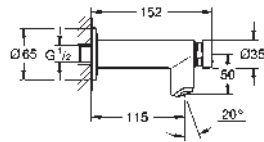

36 266 000   Cromo   136,29

Euroeco Cosmopolitan T
Grifo mural de lavabo 1/2"
Temporizado
Montaje mural
Índices azul y rojo
Caudal máximo a 3 bar: 5 l/min
Limitador ecológico de caudal
3 ajustes de tiempo de salida del agua: corto - medio- largo (prefijado de fábrica: corto), aprox.7, 15, 30 seg (dependiendo de la presión)