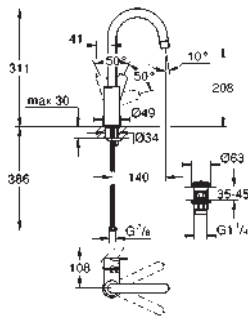

23 911 001

Cromo

130,79

BauEdge
Monomando de lavabo de 1/2"
Tamaño L

Palanca metálica

GROHE Cartucho de discos cerámicos Long-Life de 28 mm

Limitador ecológico de temperatura

GROHE Long-Life acabado duradero

Tecnología GROHE Water Saving ahorro

de agua con el máximo bienestar

Caudal máximo a 3 bar: 5 l/min

Sistema de rápida instalación

Caño tubular giratorio

Cuerpo liso con vaciador push open 1 1/4"

Con conexiones flexibles

Edición Profesional

Disponible a partir del segundo trimestre