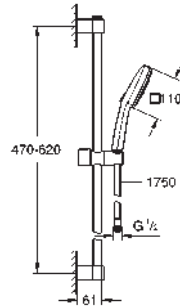

GROHE TEMPESTA CUBE

Referencia

Color

Precio (€)

novedad