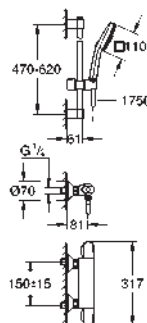

Grohtherm 1000

Termostato para baño y ducha 1/2"

GROHE CoolTouch Aislamiento térmico

Mandos ergonómicos con tecnología **GROHE MetalGrip**

GROHE SafeStop Tope de seguridad a 38°C

GROHE TurboStat Cartucho compacto con termoelemento de cera

Llave incorporada

Mando AquaDimmer Eco con múltiple función:

Botón **GROHE EcoButton** integrado (botón de ahorro de agua)

Regulador de caudal

Inversor: baño/ducha

Toma inferior para flexo G 1/2"

Aireador tipo «Mousseur»

Válvulas anti-retorno

Filtros colectores de suciedad

Racores en S

Tecnología GROHE Water Saving ahorro

de agua con el máximo bienestar

Edición Profesional

Sustituye al termostato Grohtherm 1000 para baño ducha 34 155 003

novedad