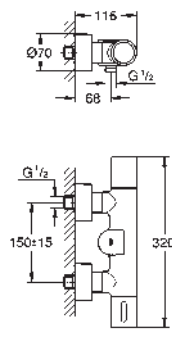

Referencia	Color	Precio (€)
	36 457 000	Cromo	1.157,39
	Eurosmart Cosmopolitan E Special Termostato de ducha infrarrojo electrónico Con sensor infrarrojo para comunicación bidireccional para configuración, monitorización y mantenimiento. Batería de litio 6V. tipo CR-P2 Vida útil de la batería: aprox. 7 años (150 usos al día) Mando ergonómico metálico GROHE Long-Life acabado duradero GROHE CoolTouch Válvulas anti-retorno Filtros colectores de suciedad GROHE SafetyPlus tope de temperatura fijado Temperatura máxima entre 35°C y 43°C Mando de temperatura con tope de seguridad Completa separación del agua fría y caliente en el extremo del mando como precaución contra la legionella Toma inferior para flexo G 1/2" con válvula anti-retorno incorporada con rácores en S y tapetas Florón autosellante Indicador luminoso de cambio de pila Con 7 pre programas Descarga automática Desinfección térmica Modo limpieza Funciones adicionales y ajustes precisos con el mando adicional 36 407 001 Marca CE Nivel de sonoridad I conforme DIN4109		
	36 456 000	Cromo	310,01
	Eurosmart Cosmopolitan E Special Infrarrojo electrónico para termostato empotrado de ducha Con sensor infrarrojo para comunicación bidireccional para configuración, monitorización y mantenimiento. para instalación con cuerpo empotrado 36 458 000 y 36 459 000 Mando ergonómico metálico GROHE Long-Life acabado duradero GROHE SafetyPlus tope de temperatura fijado Temperatura máxima entre 35°C y 43°C Mando de temperatura con tope de seguridad Completa separación del agua fría y caliente en el extremo del mando como precaución contra la legionella Con 7 pre programas Descarga automática Desinfección térmica Modo limpieza Funciones adicionales y ajustes precisos con el mando adicional 36 407 001 Marca CE Nivel de sonoridad I conforme DIN4109		
	36 458 000		930,04
	Caja empotrable con termostato integrado para accesorios de ducha, alimentación por batería		
	36 459 000		998,93
	Caja empotrable con termostato integrado para accesorios de ducha, alimentación por batería