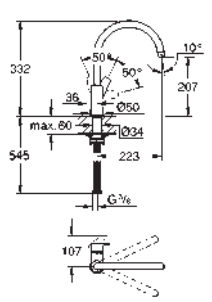

31 367 001 Cromo 127,44

BauEdge
Monomando de fregadero 1/2"
Caño alto
GROHE Long-Life acabado duradero
GROHE Cartucho de discos cerámicos Long-Life de 28 mm
Aisla los conductos de agua internos, sin plomo y sin níquel.
Caño con mousseur integrado
Caño tubular giratorio
Giratorio 360
Con conexiones flexibles
Set de fijación metálico
Caudal máximo a 3 bar: 11.5 l/min