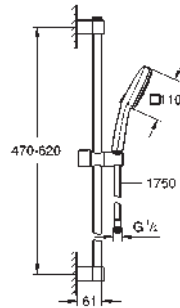

27 579 003

Cromo

82,65

Tempesta Cube 110
Conjunto de ducha con barra 3 chorros (Rain, Jet, Massage)

Compuesto por:

Teleducha Tempesta Cube 110 (27 574)

Barra de ducha de 60 cm (27 523)

Flexo «Relaxaflex» de 1,75 m (28 154)

Tecnología GROHE Water Saving ahorro de agua con el máximo bienestar

GROHE SmartSwitch - fácil rotación del botón circular para seleccionar el chorro deseado

GROHE DreamSpray distribución perfecta del agua por todo el cabezal

GROHE Long-Life acabado duradero

GROHE FastFixation (soporte superior ajustable para adaptarlo a los agujeros existentes)

Soporte deslizante (girar y ajustar el soporte)

Sistema antical **SpeedClean**

Conducto interno del agua protegido

para mayor durabilidad y evitar quemaduras.

Aro protector de silicona con tecnología ShockProof

Caudal máximo a 3 bar: 8.4 l/min

Edición Profesional

novedad