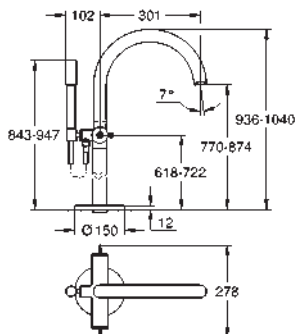

25 227 000	Cromo	3.548,37
25 227 DC0	Supersteel	4.967,73
25 227 GL0	Cool sunrise (Oro brillo)	5.322,52
25 227 DA0	Warm sunset (Cobre brillo)	5.322,52
25 227 AL0	Brushed hard graphite (Grafito cepillado)	5.677,36