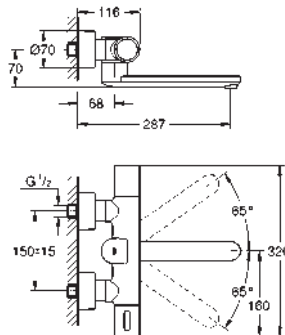

36 455 000 Cromo 1.218,55

Idem, con longitud de caño 255 mm